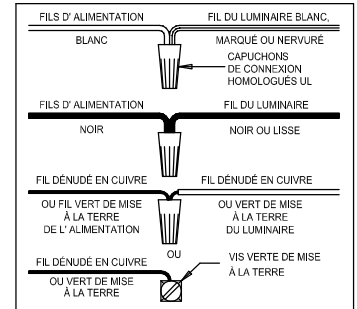

## CANOPY MOUNTING & WIRE CONNECTION ASSEMBLY STEPS:

1. M → L
2. K, J → L
3. E → A
4. A, B → C
5. F → G
6. D, H → A

B, C & G  
(NOT FURNISHED)  
(NO INCLUIDA)  
(NON FOURNIE)

# Instructions d'Assemblage et Installation

**MISE EN GARDE:** Lire les instructions avec soin et couper le courant au disjoncteur central avant de commencer l'installation.

\*\*\*\*\*

**AVERTISSEMENT** - S'il y a d'autres mécanismes régulateurs qui s'emploient avec ce dispositif, suivre soigneusement les instructions pour satisfaire aux exigences NEC. Si vous avez des questions, consulter un électricien qualifié.

**MISE EN GARDE** - Le verre est toujours fragile; maniez le(s) composant(s) et/ou l' (les) ampoule(s) avec prudence.

\*\*\*\*\*