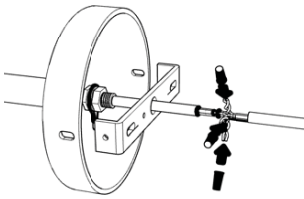

wattage 40W max
socket 1X E12
voltage 120 V ~ 60 Hz

1

2

3

CAUTION:

Before starting, turn off power at main circuit panel.

ATTENTION:

coupez l'alimentation avant de procéder à l'installation.