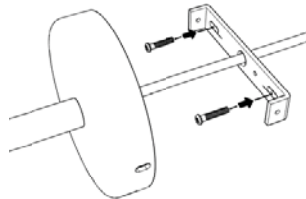

wattage 40W max
socket 1X E12
voltage 120 V ~ 60 Hz

1

2

3

CAUTION:

Before starting, turn off power at main circuit panel.

ATTENTION:

coupez l'alimentation avant de procéder à l'installation.