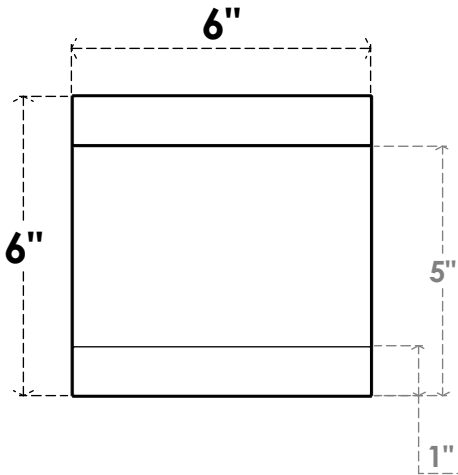

# ITEM NUMBER: RFTURO060X06000X24000X006BUR00RCPR

6"W X 6"H X 24"L TIMBERTHANE ROUGH CEDAR BURLINGTON FAUX WOOD OPEN RAFTER TAIL, 6"L END, PRIMED TAN

**SIDE PROFILE**

**FRONT PROFILE**

**ISOMETRIC**

GENERATED DATE : 03/02/2023