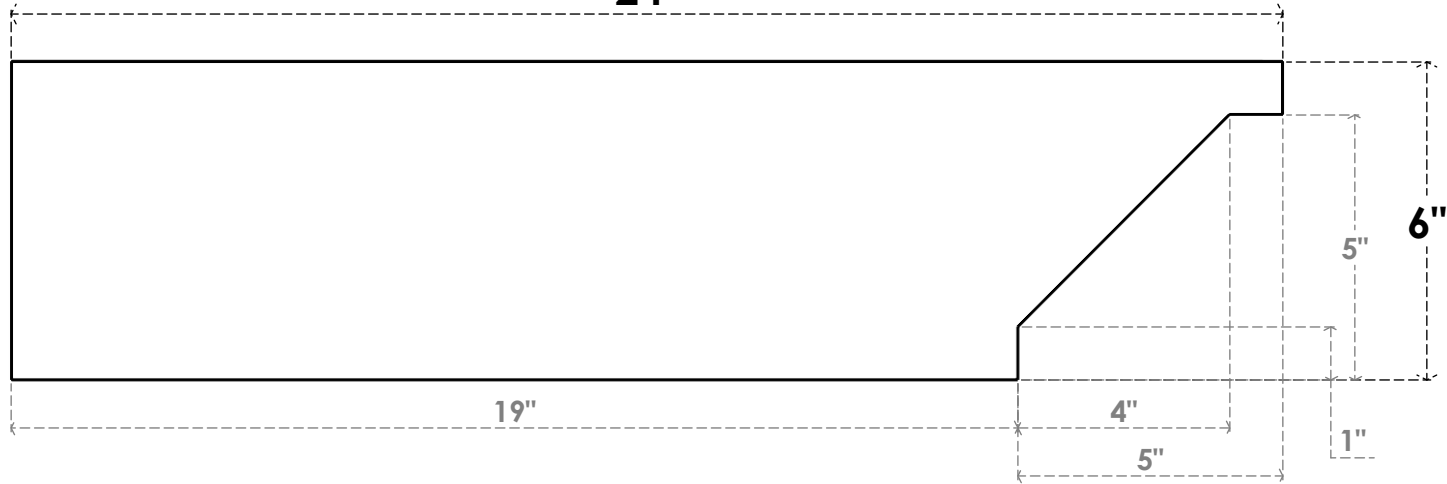

# ITEM NUMBER: RFTURO060X06000X24000X006BUR00RCPR

6"W X 6"H X 24"L TIMBERTHANE ROUGH CEDAR BURLINGTON FAUX WOOD OPEN RAFTER TAIL, 6"L END, PRIMED TAN

**SIDE PROFILE**

**FRONT PROFILE**

**ISOMETRIC**

GENERATED DATE : 03/02/2023