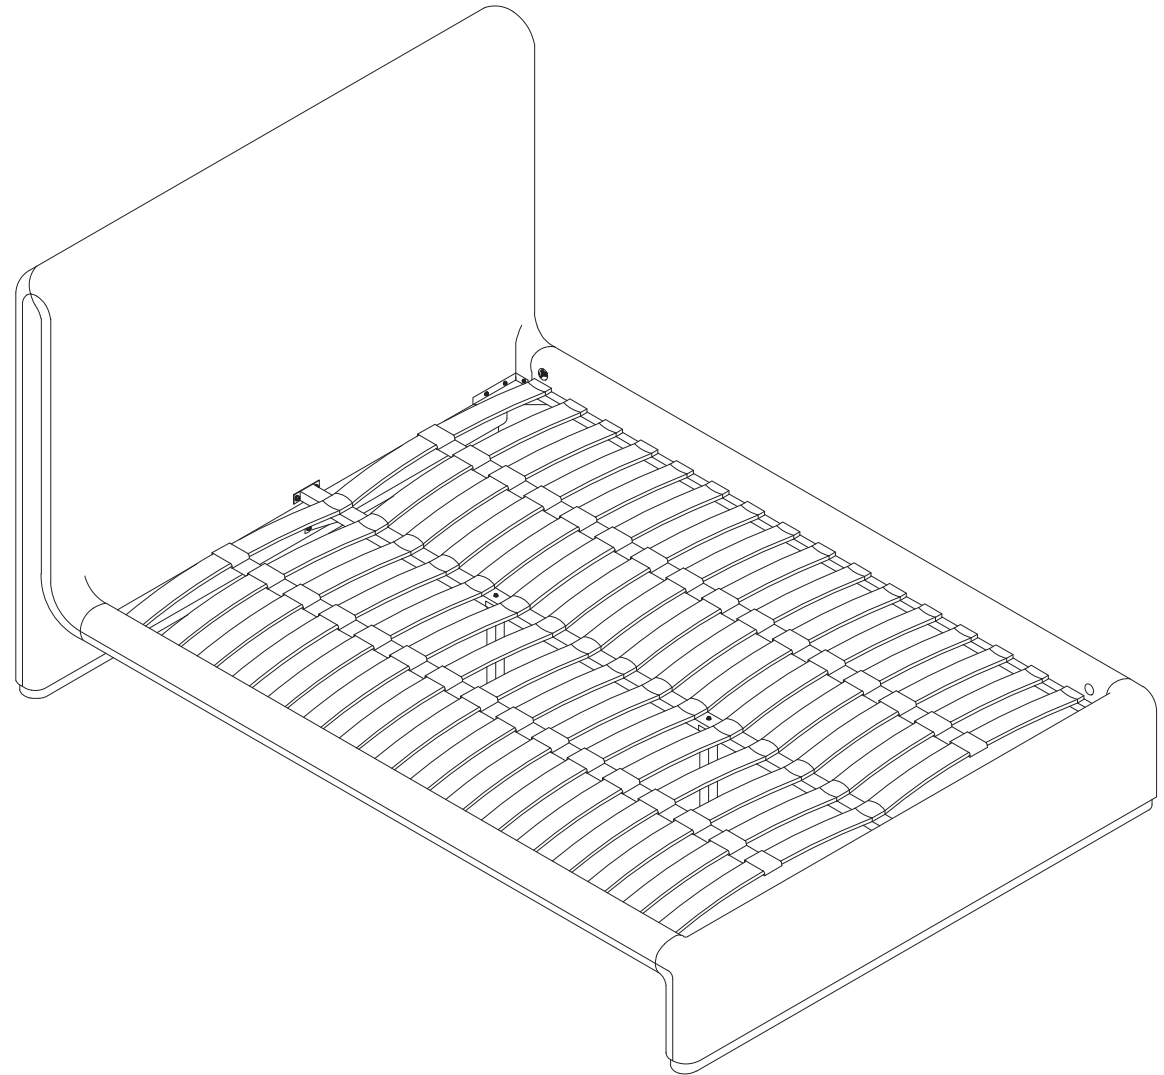

MADE⁺

PALMI

Palmi King Size Bed

GB Recommendations for the continual safe use of this product are stated on the final page of these instructions. Please retain for future reference.

FR Les conseils d'utilisation de ce produit sont indiqués sur la dernière page de ces instructions. Veuillez les conserver pour vous y référer si besoin.

ES Las recomendaciones para el uso continuado de este producto figuran en la última página de estas instrucciones. Por favor, consérvalas para futuras consultas.

H1 x 1	 (5#)
H2 x 18	 (M8x25)
H3 x 2	 (M8x40)

H4 x 24	 (Ø8 x Ø17 x T1.0)
H5 x 18	 (Ø8 x Ø12 x T1.5)
H6 x 4	 (M8)

H7 x 1	 (M14)
H8 x 4	 (M8x100)
H9 x 4	

H10 x 4	
H11 x 8	 (M6x20)
H12 x 8	 (Ø6 x Ø17 x T1.0)

H13 x 8	 (Ø6 x Ø10 x T1.5)
H14 x 1	 (4#)
H15 x 8	 (M5x20)