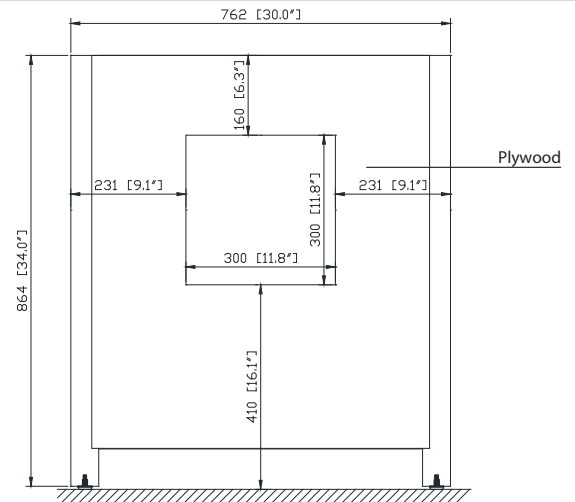

Back / Derrière