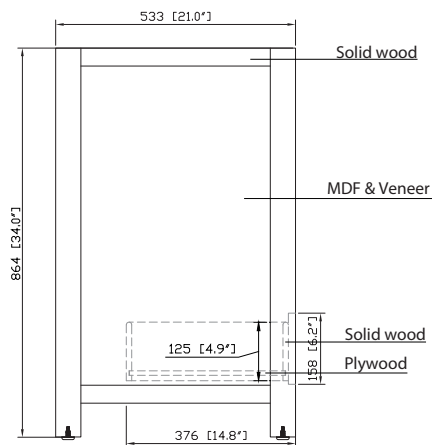

Avanity

MODERO-V30-CG
MODERO-V30-WT
MODERO-V30-NB

Features

- Solid poplar wood frame, Poplar veneer MDF
- 2 soft-close doors
- 1 soft-close drawer
- Brushed nickel finish hardware (CG & WT)
- Matte gold finish hardware (NB)
- Adjustable height levelers

Colors / Couleurs

- Chilled Gray / Gris frais
- White / Blanc
- Navy Blue / Bleu marine

Nominal Dimension / Dimension Nominale

• 30W x 21D x 34H inches | 762 x 533 x 864 mm

Product Diagrams / Diagrammes Produit

Caractéristiques

- Marco de madera de álamo sólido, chapa de álamo MDF
- 2 puertas de cierre suave
- 1 cajón de cierre suave
- Hardware de acabado de níquel cepillado (CG y WT)
- Hardware de acabado de oro mate (NB)
- Niveladores de altura ajustables

Side / Côté

Top / Haut