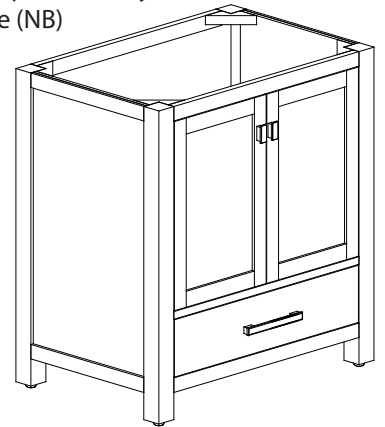

Avanity

MODERO-V30-CG
MODERO-V30-WT
MODERO-V30-NB

Features

- Solid poplar wood frame, Poplar veneer MDF
- 2 soft-close doors
- 1 soft-close drawer
- Brushed nickel finish hardware (CG & WT)
- Matte gold finish hardware (NB)
- Adjustable height levelers

Colors / Couleurs

- Chilled Gray / Gris frais
- White / Blanc
- Navy Blue / Bleu marine

Nominal Dimension / Dimension Nominale

• 30W x 21D x 34H inches | 762 x 533 x 864 mm

Product Diagrams / Diagrammes Produit

Caractéristiques

- Marco de madera de álamo sólido, chapa de álamo MDF
- 2 puertas de cierre suave
- 1 cajón de cierre suave
- Hardware de acabado de níquel cepillado (CG y WT)
- Hardware de acabado de oro mate (NB)
- Niveladores de altura ajustables