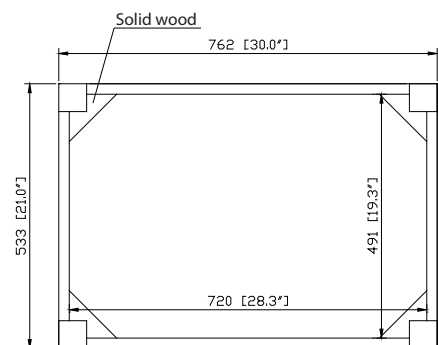

Back / Derrière

Top / Haut