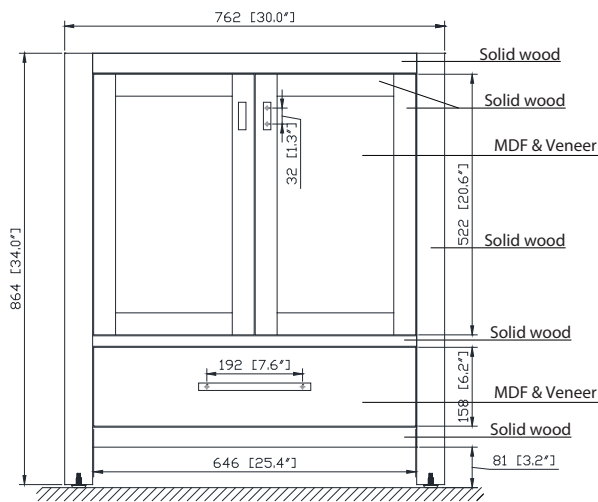

Colors / Couleurs

- Chilled Gray / Gris frais
- White / Blanc
- Navy Blue / Bleu marine

Nominal Dimension / Dimension Nominale

• 30W x 21D x 34H inches | 762 x 533 x 864 mm

Product Diagrams / Diagrammes Produit

Caractéristiques

- Marco de madera de álamo sólido, chapa de álamo MDF
- 2 puertas de cierre suave
- 1 cajón de cierre suave
- Hardware de acabado de níquel cepillado (CG y WT)
- Hardware de acabado de oro mate (NB)
- Niveladores de altura ajustables