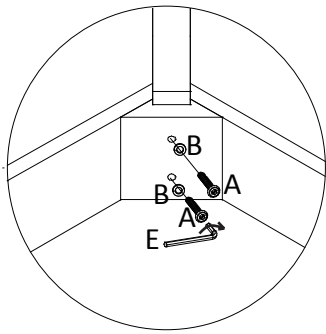

ASSEMBLY INSTRUCTION

203391

PART LIST

NO	Description	Qty	Sketch
1	Top	1	
2	Leg	4	
3	Shelf	1	

HARDWARE LIST

NO	Qty	Sketch	NO	Qty	Sketch
(A)	8	 (Ø6x40mm)	(B)	8	
(C)	4		(D)	4	
(E)	1				

STEP 1

x4

4x (C)	
--------	--

STEP 2

2x (A)	
2x (B)	
1x (E)	

STEP 3

2x (A)	
2x (B)	
2x (D)	

STEP 4

2x (A)	
2x (B)	
1x (D)	

STEP 5

2x (A)	
2x (B)	
1x (D)	

STEP 6