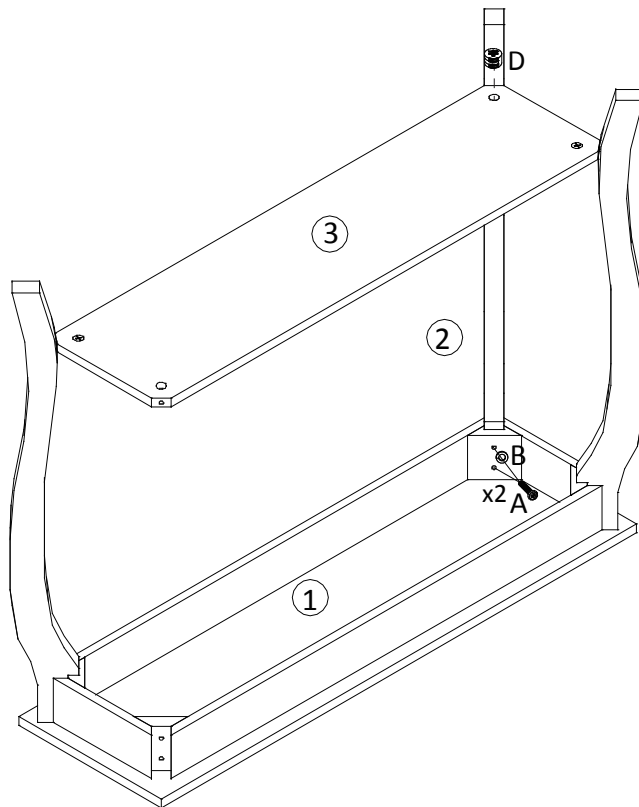

ASSEMBLY INSTRUCTION

203391

PART LIST

NO	Description	Qty	Sketch
1	Top	1	
2	Leg	4	
3	Shelf	1	

HARDWARE LIST

NO	Qty	Sketch	NO	Qty	Sketch
(A)	8	 (Ø6x40mm)	(B)	8	
(C)	4		(D)	4	
(E)	1				

STEP 1

x4

4x (C)	
--------	--

STEP 2

2x (A)	
2x (B)	
1x (E)	

STEP 3

2x (A)	
2x (B)	
2x (D)	

STEP 4

2x (A)	
2x (B)	
1x (D)	

STEP 5

2x (A)	
2x (B)	
1x (D)	

STEP 6