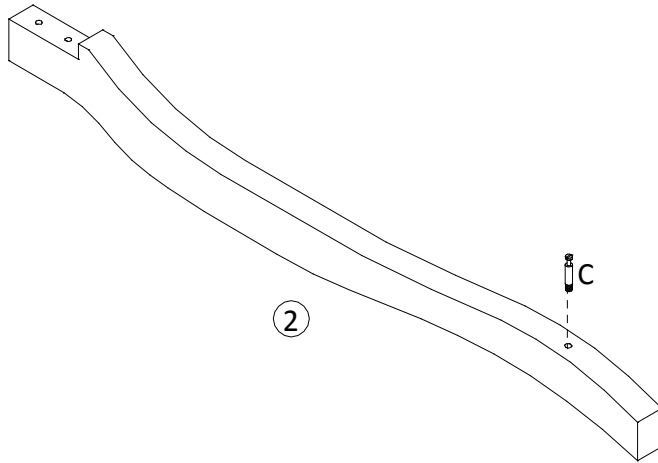

ASSEMBLY INSTRUCTION

203391

PART LIST

NO	Description	Qty	Sketch
1	Top	1	
2	Leg	4	
3	Shelf	1	

HARDWARE LIST

NO	Qty	Sketch	NO	Qty	Sketch
(A)	8	 (Ø6x40mm)	(B)	8	
(C)	4		(D)	4	
(E)	1				

STEP 1

x4

4x (C)	
--------	--

STEP 2

2x (A)	
2x (B)	
1x (E)	

STEP 3

2x (A)	
2x (B)	
2x (D)	

STEP 4

2x (A)	
2x (B)	
1x (D)	

STEP 5

2x (A)	
2x (B)	
1x (D)	

STEP 6