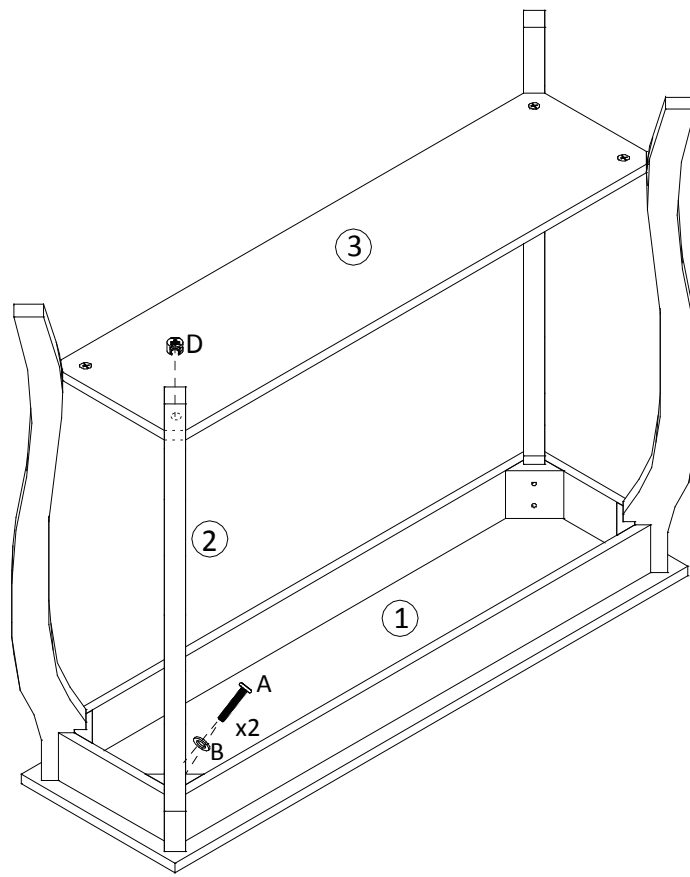

ASSEMBLY INSTRUCTION

203391

PART LIST

NO	Description	Qty	Sketch
1	Top	1	
2	Leg	4	
3	Shelf	1	

HARDWARE LIST

NO	Qty	Sketch	NO	Qty	Sketch
(A)	8	 (Ø6x40mm)	(B)	8	
(C)	4		(D)	4	
(E)	1				

STEP 1

x4

4x (C)	
--------	--

STEP 2

2x (A)	
2x (B)	
1x (E)	

STEP 3

2x (A)	
2x (B)	
2x (D)	

STEP 4

2x (A)	
2x (B)	
1x (D)	

STEP 5

2x (A)	
2x (B)	
1x (D)	

STEP 6