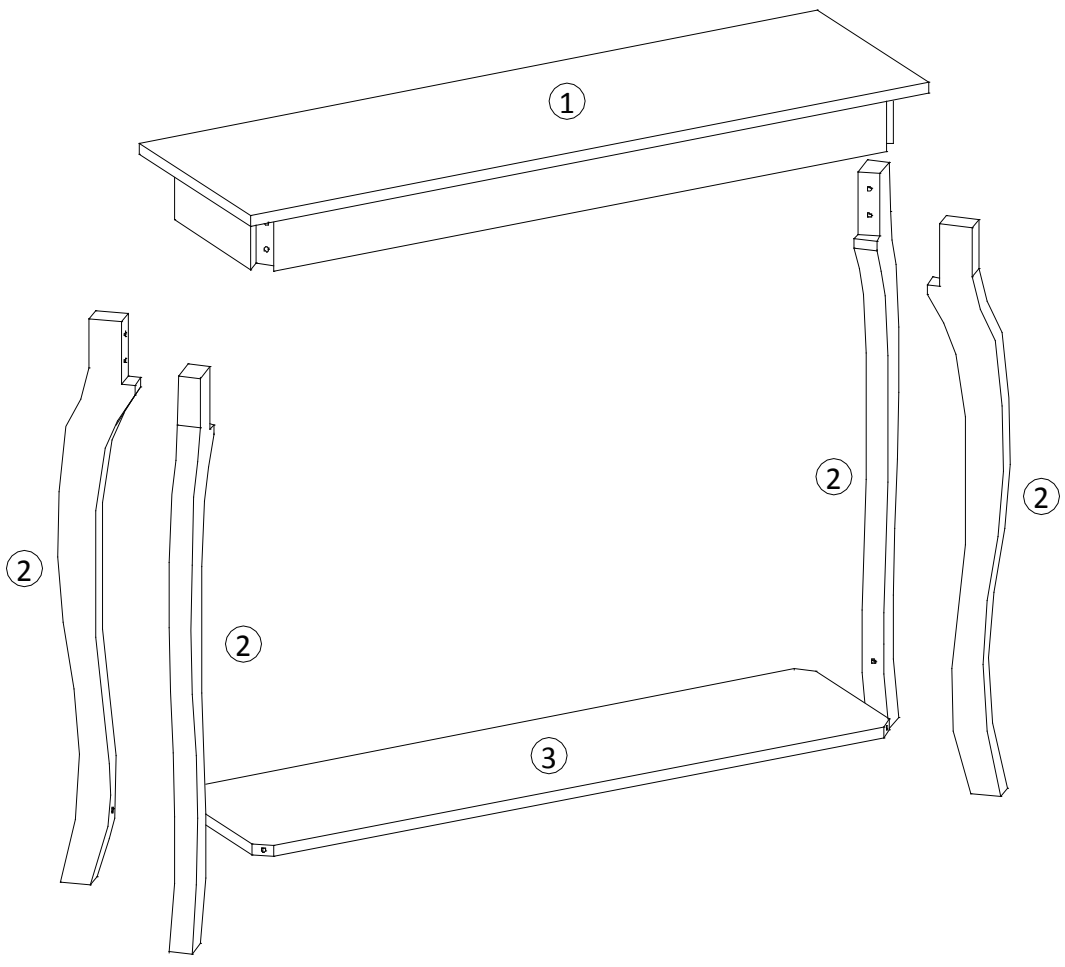

ASSEMBLY INSTRUCTION

203391

PART LIST

NO	Description	Qty	Sketch
1	Top	1	
2	Leg	4	
3	Shelf	1	

HARDWARE LIST

NO	Qty	Sketch	NO	Qty	Sketch
(A)	8	 (Ø6x40mm)	(B)	8	
(C)	4		(D)	4	
(E)	1				

STEP 1

x4

4x (C)	
--------	--

STEP 2

2x (A)	
2x (B)	
1x (E)	

STEP 3

2x (A)	
2x (B)	
2x (D)	

STEP 4

2x (A)	
2x (B)	
1x (D)	

STEP 5