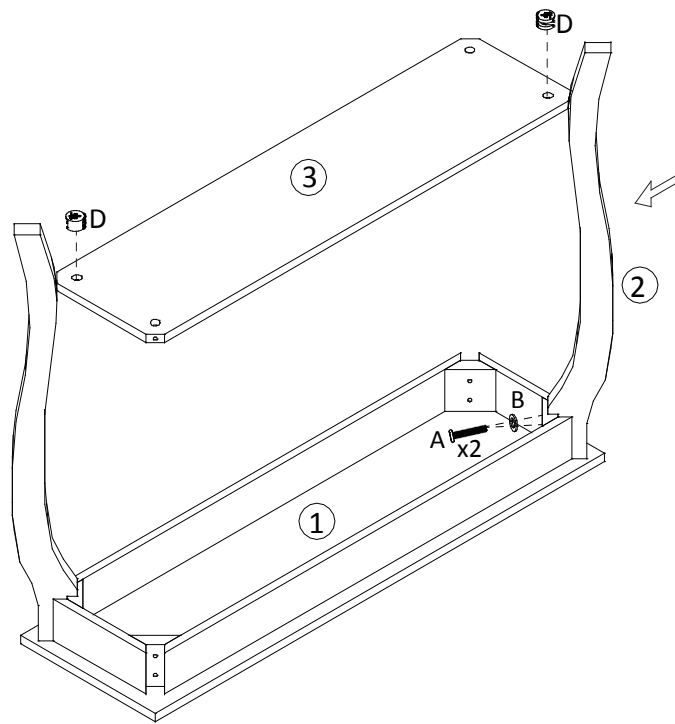

ASSEMBLY INSTRUCTION

203391

PART LIST

NO	Description	Qty	Sketch
1	Top	1	
2	Leg	4	
3	Shelf	1	

HARDWARE LIST

NO	Qty	Sketch	NO	Qty	Sketch
(A)	8	 (Ø6x40mm)	(B)	8	
(C)	4		(D)	4	
(E)	1				

STEP 1

x4

4x (C)	
--------	--

STEP 2

2x (A)	
2x (B)	
1x (E)	

STEP 3

2x (A)	
2x (B)	
2x (D)	

STEP 4

2x (A)	
2x (B)	
1x (D)	

STEP 5