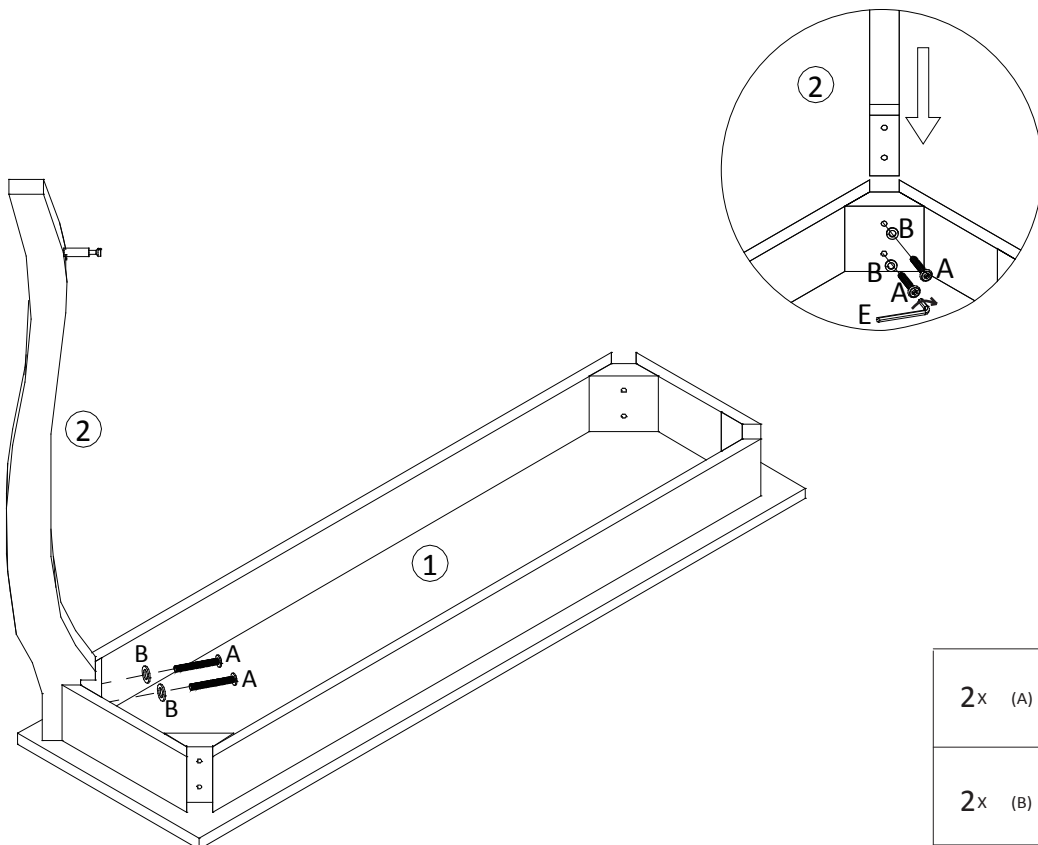

ASSEMBLY INSTRUCTION

203391

PART LIST

NO	Description	Qty	Sketch
1	Top	1	
2	Leg	4	
3	Shelf	1	

HARDWARE LIST

NO	Qty	Sketch	NO	Qty	Sketch
(A)	8	 (Ø6x40mm)	(B)	8	
(C)	4		(D)	4	
(E)	1				

STEP 1

x4

4x (C)	
--------	--

STEP 2

2x (A)	
2x (B)	
1x (E)	

STEP 3

2x (A)	
2x (B)	
2x (D)	

STEP 4

2x (A)	
2x (B)	
1x (D)	

STEP 5