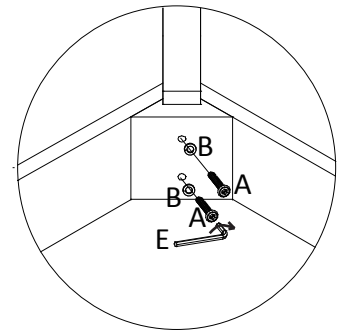

ASSEMBLY INSTRUCTION

203391

PART LIST

NO	Description	Qty	Sketch
1	Top	1	
2	Leg	4	
3	Shelf	1	

HARDWARE LIST

NO	Qty	Sketch	NO	Qty	Sketch
(A)	8	 (Ø6x40mm)	(B)	8	
(C)	4		(D)	4	
(E)	1				

STEP 1

x4

4x (C)	
--------	--

STEP 2

2x (A)	
2x (B)	
1x (E)	

STEP 3

2x (A)	
2x (B)	
2x (D)	

STEP 4

2x (A)	
2x (B)	
1x (D)	

STEP 5