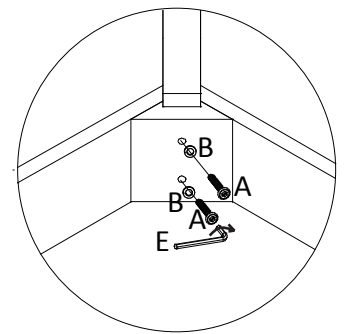

ASSEMBLY INSTRUCTION

203391

PART LIST

NO	Description	Qty	Sketch
1	Top	1	
2	Leg	4	
3	Shelf	1	

HARDWARE LIST

NO	Qty	Sketch	NO	Qty	Sketch
(A)	8	 (Ø6x40mm)	(B)	8	
(C)	4		(D)	4	
(E)	1				

STEP 1

x4

4x (C)	
--------	--

STEP 2

2x (A)	
2x (B)	
1x (E)	

STEP 3

2x (A)	
2x (B)	
2x (D)	

STEP 4

2x (A)	
2x (B)	
1x (D)	

STEP 5

2x (A)	
2x (B)	
1x (D)	

STEP 6