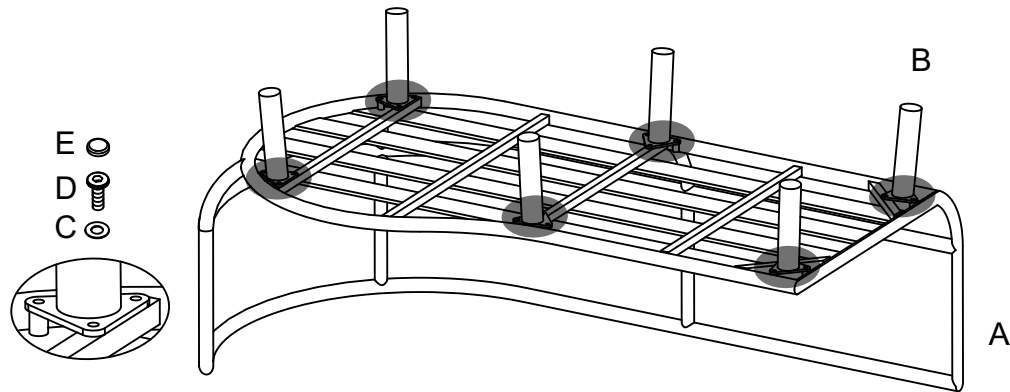

Assembly Instruction

NO.	Pictrue	Name	Qty
A		Frame	1
B		Leg	6
C		Washer	18
D		Bolt M6x20	18
E		Bolt Cover	18
F		Allen Key	1

Let op: Bij het monteren van het meubel eerst alle schroeven half indraaien.
Pas als alle schroeven op de plek zitten alles vast draaien.

Note: When assembling the furniture, first screw all screws halfway.
When all the screws are in place, tighten everything.

Achtung! Um die Montage des Möbelstückes zu vereinfachen,
erst alle Schrauben handfest andrehen und am Ende erst alle Schrauben
fest anziehen.