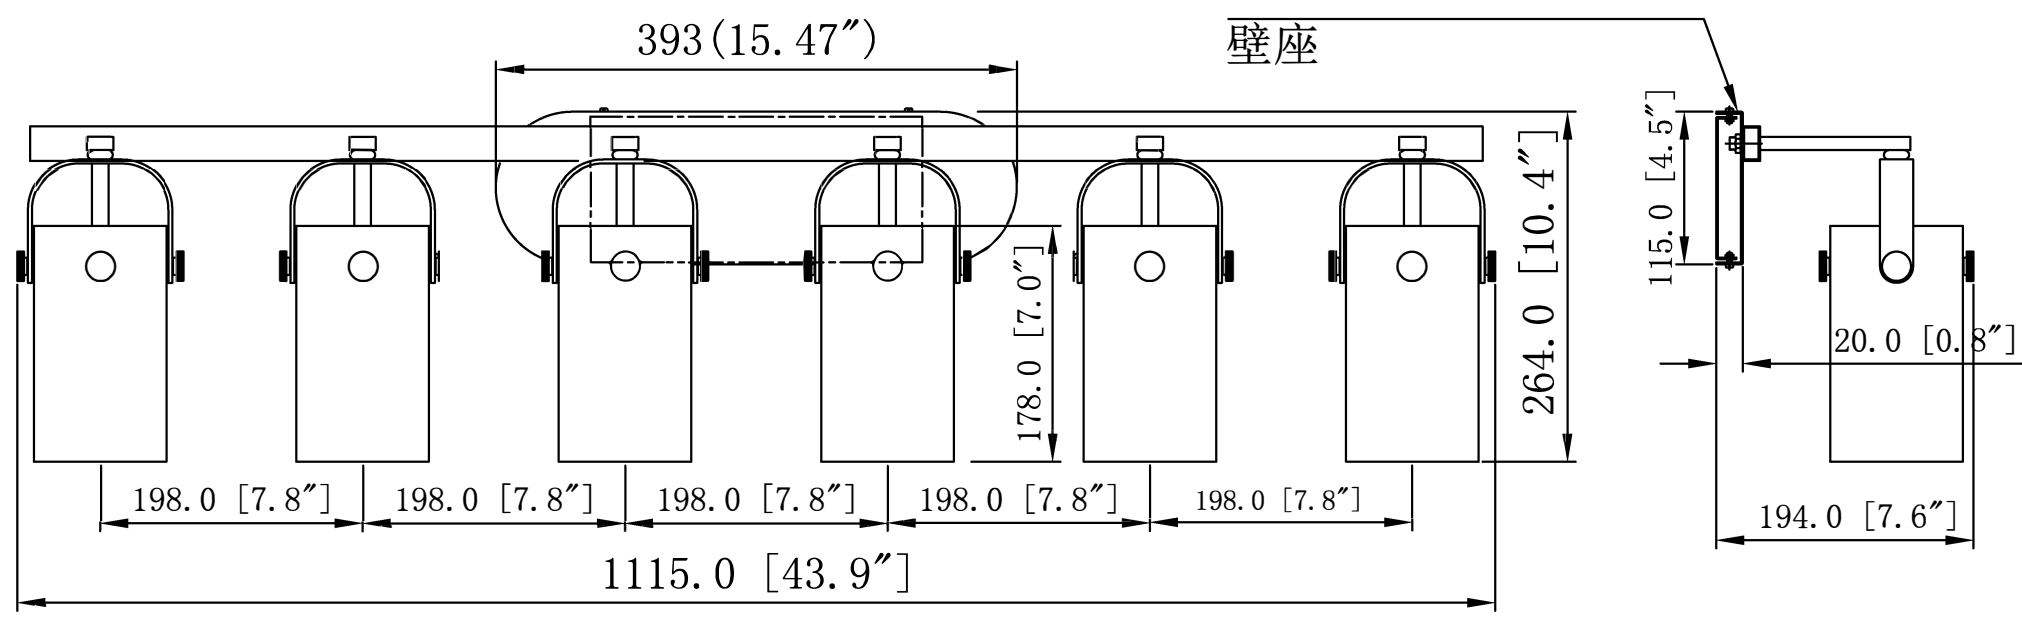

L393*W115*H20*T=1.5mm
壁座

ITEM: