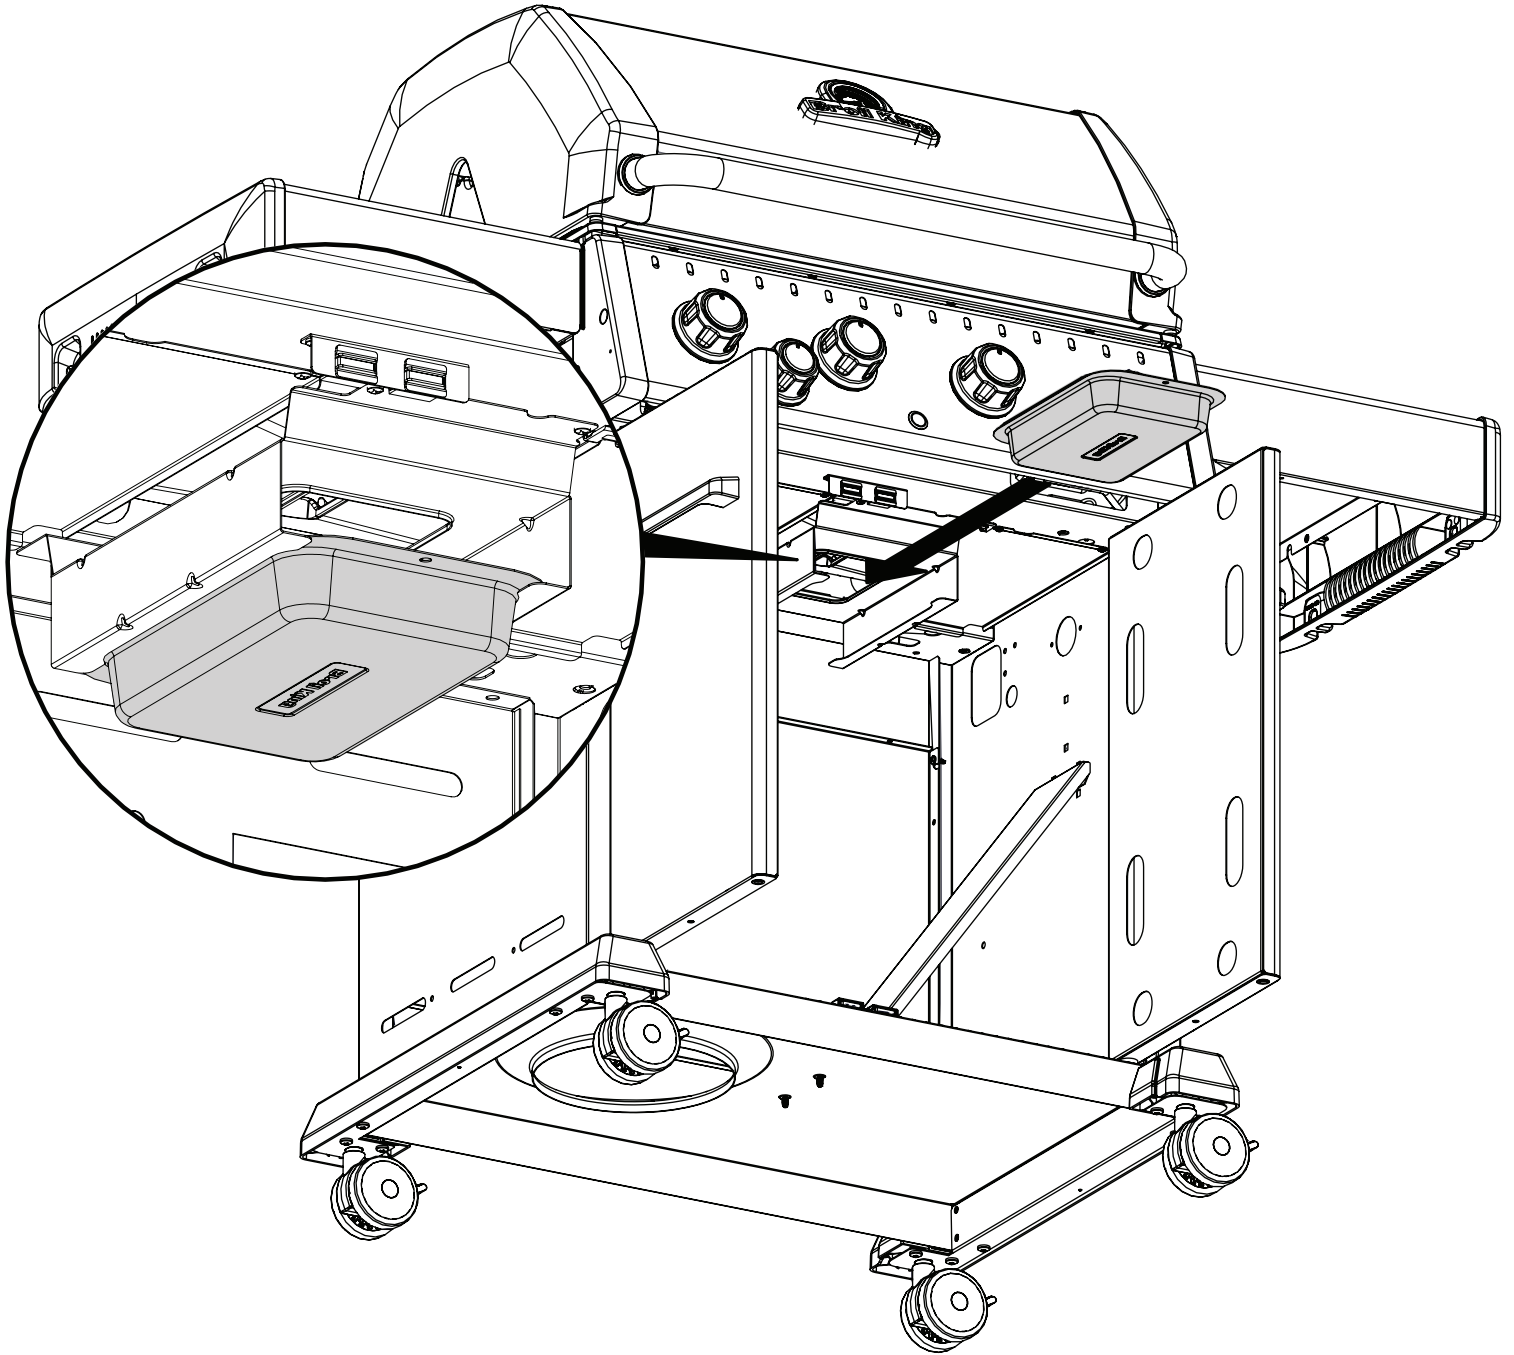

19

20

22

PARTS LIST / LISTE DES PIECES

<u>KEY #</u>	<u>ITEM #</u>	<u>DESCRIPTION</u>	<u>DESCRIPTION</u>	<u>8651-54</u>	<u>8653-64</u>	<u>8653-84</u>
1	52005-107	FIREBOX ASSEMBLY	ASSEMBLAGE DE LA CHAMBRE À FE	1	1	1
2	56005-801	LID ASSEMBLY	ASSEMBLAGE DU COUVERCLE	1	•	•
	56005-804	LID ASSEMBLY	ASSEMBLAGE DU COUVERCLE	•	1	1
7	Y-11544S	SCREW - BURNER	VIS - BRÛLEUR	4	4	4
8	S21242	BURNER CLIP	ATTACHE DE CHEVILLE	4	4	4
18	52001-981	COOKING GRID	GRILLE	4	4	4
20	52005-991	GRID - WARMING RACK	GRILLE - MAINTIEN AU CHAUD	1	1	1
21	59805-014	CONTROL ASSEMBLY	SOUPAPE	1	•	•
	59805-034	CONTROL ASSEMBLY	SOUPAPE	•	1	•
	59805-074	CONTROL ASSEMBLY	SOUPAPE	•	•	1
22	22025-903A	COLLECTOR BOX	RECIPIENT	1	1	1
24	10111-16A	CONNECTOR HOSE	TUYAU	1	1	1
25	52929-104LP	BURNER	BRÛLEUR	4	4	4
26	52002-291A	CONTROL KNOB	BOUTON DE CONTROLE	4	4	4
27	52001-291A	CONTROL KNOB	BOUTON DE CONTROLE	•	1	2
28	52025-1211CRO	CONTROL COVER	PANNEAU DE CONTROLE	1	•	•
	52025-244CRO	CONTROL COVER	PANNEAU DE CONTROLE	•	1	•
	52025-304CRO	CONTROL COVER	PANNEAU DE CONTROLE	•	•	1
31	52009-918	EDGE CAP - LH	PAC DE BORD - CÔTE GAUCHE	1	1	1
32	52009-938	EDGE CAP - RH	PAC DE BORD - CÔTE DROITE	1	1	1
34A	Y-11230	COTTER PIN	ATTACHE DE CHEVILLE	•	1	1
37	53139-908	SHELF BRACKET SUPPORT	SUPPORT DE TABLETTE LATÉRALE	4	4	4
38	Y-12620	SHELF LOCK CLIP	AGRAFE SERRURE	4	4	4
40	10114-16	HOSE & REGULATOR	TUYAU ET REGULATEUR PL	1	1	1
41	10342-E13	ELECTRODE	ELECTRODE	1	1	1
42	10342-E22	ELECTRODE	ELECTRODE	1	1	1
44	10342-42	ELECTRONIC IGNITOR	ALLUMAGE ÉLECTRONIQUE	1	•	•
	10342-43	ELECTRONIC IGNITOR	ALLUMAGE ÉLECTRONIQUE	•	1	•
	10342-44	ELECTRONIC IGNITOR	ALLUMAGE ÉLECTRONIQUE	•	•	1
44A	25070-925	WIRE - IGNITOR	FIL ÉLECTRIQUE - ALLUMAGE	1	1	1
44B	25070-931	BUTTON - IGNITOR	BOUTON - ALLUMAGE	1	1	1
49	51009-007	GREASE PAN	PLATEAU A GRAISSE	1	1	1
50	52060-1011	GREASE RAIL	SUPPORT DE PLATEAU A GRAISSE	1	1	1
51	52009-104	FLAV-R-WAVE ®	FLAV-R-WAVE ®	4	4	4
52	52149-004	GREASE SHIELD	PROTECTION CONTRE LA GRAISSE	3	3	3
56	24005-12A	HANDLE	POIGNÉE	1	1	1
58	24009-936	BEZEL	MONTURE	2	2	2
59	10081-BK630	NAMEPLATE	PLAQUE D'IDENTIFICATION	1	1	1
60	10571-6	HEAT INDICATOR	INDICATEUR DE CHALEUR	1	1	1
62	53409-148	SHELF END CAP	PAC DE BORD	2	2	2
65	20005-000	MATCH LIGHT - STICK	ALLUMETTES	1	1	1
68	51275-1111A	DOOR	PORTE	1	•	•
	51275-114A	DOOR	PORTE	•	1	1
69	51275-1311A	DOOR	PORTE	1	•	•
	51275-134A	DOOR	PORTE	•	1	1
70	51475-138	HANDLE	POIGNÉE	2	2	2
78	56039-214A	MAGNET BRACKET	SUPPORT - CROCHET DE PORTE	1	1	1
80	51189-1011A	SIDE PANEL	PANNEAU LATÉRALE	2	2	2
83	51239-9011	CABINET BRACKET	SUPPORT DE CABINET	1	1	1
88	51385-2011	PANEL - REAR	PANNEAU - ARRIÈRE	1	1	1
90	51625-1411	BASE	TABLETTE INFÉRIEURE	1	1	1