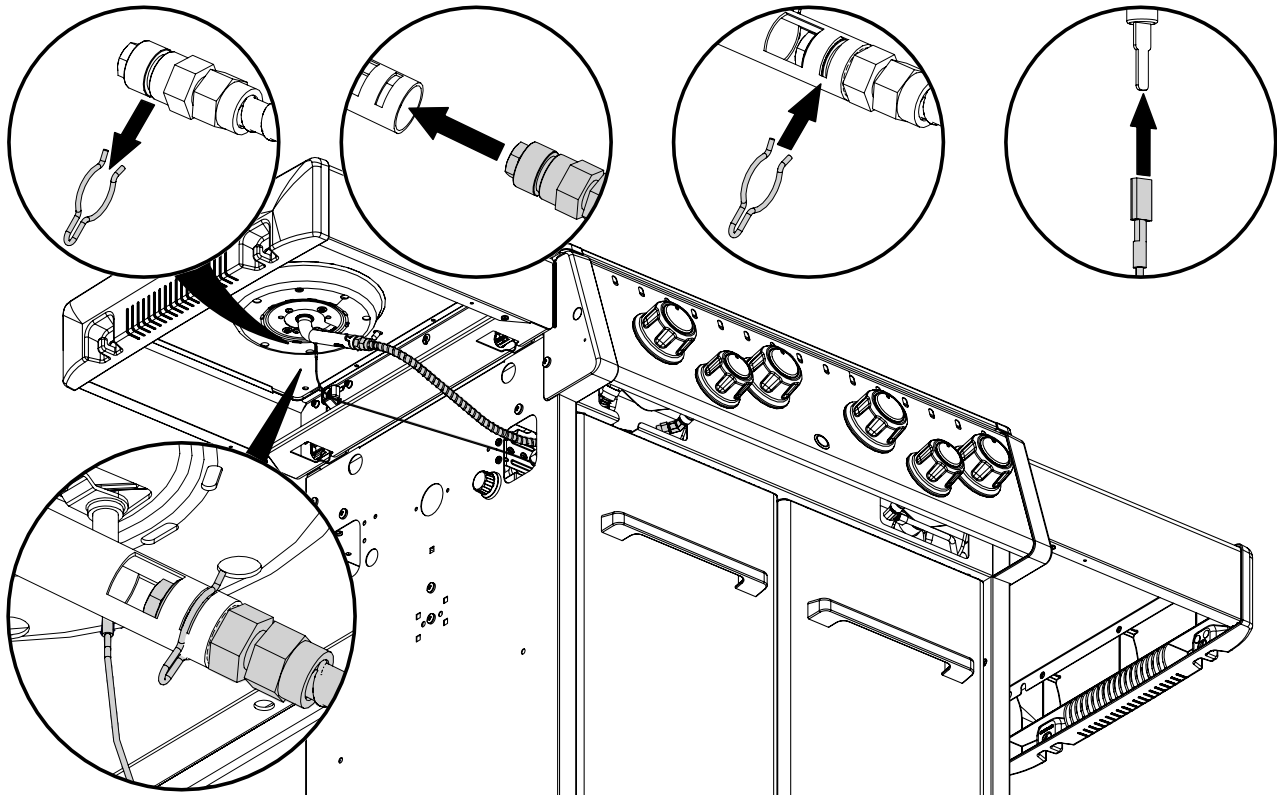

19

20

22

PARTS LIST / LISTE DES PIECES

<u>KEY #</u>	<u>ITEM #</u>	<u>DESCRIPTION</u>	<u>DESCRIPTION</u>	<u>8651-54</u>	<u>8653-64</u>	<u>8653-84</u>
1	52005-107	FIREBOX ASSEMBLY	ASSEMBLAGE DE LA CHAMBRE À FE	1	1	1
2	56005-801	LID ASSEMBLY	ASSEMBLAGE DU COUVERCLE	1	•	•
	56005-804	LID ASSEMBLY	ASSEMBLAGE DU COUVERCLE	•	1	1
7	Y-11544S	SCREW - BURNER	VIS - BRÛLEUR	4	4	4
8	S21242	BURNER CLIP	ATTACHE DE CHEVILLE	4	4	4
18	52001-981	COOKING GRID	GRILLE	4	4	4
20	52005-991	GRID - WARMING RACK	GRILLE - MAINTIEN AU CHAUD	1	1	1
21	59805-014	CONTROL ASSEMBLY	SOUPAPE	1	•	•
	59805-034	CONTROL ASSEMBLY	SOUPAPE	•	1	•
	59805-074	CONTROL ASSEMBLY	SOUPAPE	•	•	1
22	22025-903A	COLLECTOR BOX	RECIPIENT	1	1	1
24	10111-16A	CONNECTOR HOSE	TUYAU	1	1	1
25	52929-104LP	BURNER	BRÛLEUR	4	4	4
26	52002-291A	CONTROL KNOB	BOUTON DE CONTROLE	4	4	4
27	52001-291A	CONTROL KNOB	BOUTON DE CONTROLE	•	1	2
28	52025-1211CRO	CONTROL COVER	PANNEAU DE CONTROLE	1	•	•
	52025-244CRO	CONTROL COVER	PANNEAU DE CONTROLE	•	1	•
	52025-304CRO	CONTROL COVER	PANNEAU DE CONTROLE	•	•	1
31	52009-918	EDGE CAP - LH	PAC DE BORD - CÔTE GAUCHE	1	1	1
32	52009-938	EDGE CAP - RH	PAC DE BORD - CÔTE DROITE	1	1	1
34A	Y-11230	COTTER PIN	ATTACHE DE CHEVILLE	•	1	1
37	53139-908	SHELF BRACKET SUPPORT	SUPPORT DE TABLETTE LATÉRALE	4	4	4
38	Y-12620	SHELF LOCK CLIP	AGRAFE SERRURE	4	4	4
40	10114-16	HOSE & REGULATOR	TUYAU ET REGULATEUR PL	1	1	1
41	10342-E13	ELECTRODE	ELECTRODE	1	1	1
42	10342-E22	ELECTRODE	ELECTRODE	1	1	1
44	10342-42	ELECTRONIC IGNITOR	ALLUMAGE ÉLECTRONIQUE	1	•	•
	10342-43	ELECTRONIC IGNITOR	ALLUMAGE ÉLECTRONIQUE	•	1	•
	10342-44	ELECTRONIC IGNITOR	ALLUMAGE ÉLECTRONIQUE	•	•	1
44A	25070-925	WIRE - IGNITOR	FIL ÉLECTRIQUE - ALLUMAGE	1	1	1
44B	25070-931	BUTTON - IGNITOR	BOUTON - ALLUMAGE	1	1	1
49	51009-007	GREASE PAN	PLATEAU A GRAISSE	1	1	1
50	52060-1011	GREASE RAIL	SUPPORT DE PLATEAU A GRAISSE	1	1	1
51	52009-104	FLAV-R-WAVE ®	FLAV-R-WAVE ®	4	4	4
52	52149-004	GREASE SHIELD	PROTECTION CONTRE LA GRAISSE	3	3	3
56	24005-12A	HANDLE	POIGNÉE	1	1	1
58	24009-936	BEZEL	MONTURE	2	2	2
59	10081-BK630	NAMEPLATE	PLAQUE D'IDENTIFICATION	1	1	1
60	10571-6	HEAT INDICATOR	INDICATEUR DE CHALEUR	1	1	1
62	53409-148	SHELF END CAP	PAC DE BORD	2	2	2
65	20005-000	MATCH LIGHT - STICK	ALLUMETTES	1	1	1
68	51275-1111A	DOOR	PORTE	1	•	•
	51275-114A	DOOR	PORTE	•	1	1
69	51275-1311A	DOOR	PORTE	1	•	•
	51275-134A	DOOR	PORTE	•	1	1
70	51475-138	HANDLE	POIGNÉE	2	2	2
78	56039-214A	MAGNET BRACKET	SUPPORT - CROCHET DE PORTE	1	1	1
80	51189-1011A	SIDE PANEL	PANNEAU LATÉRALE	2	2	2
83	51239-9011	CABINET BRACKET	SUPPORT DE CABINET	1	1	1
88	51385-2011	PANEL - REAR	PANNEAU - ARRIÈRE	1	1	1
90	51625-1411	BASE	TABLETTE INFÉRIEURE	1	1	1