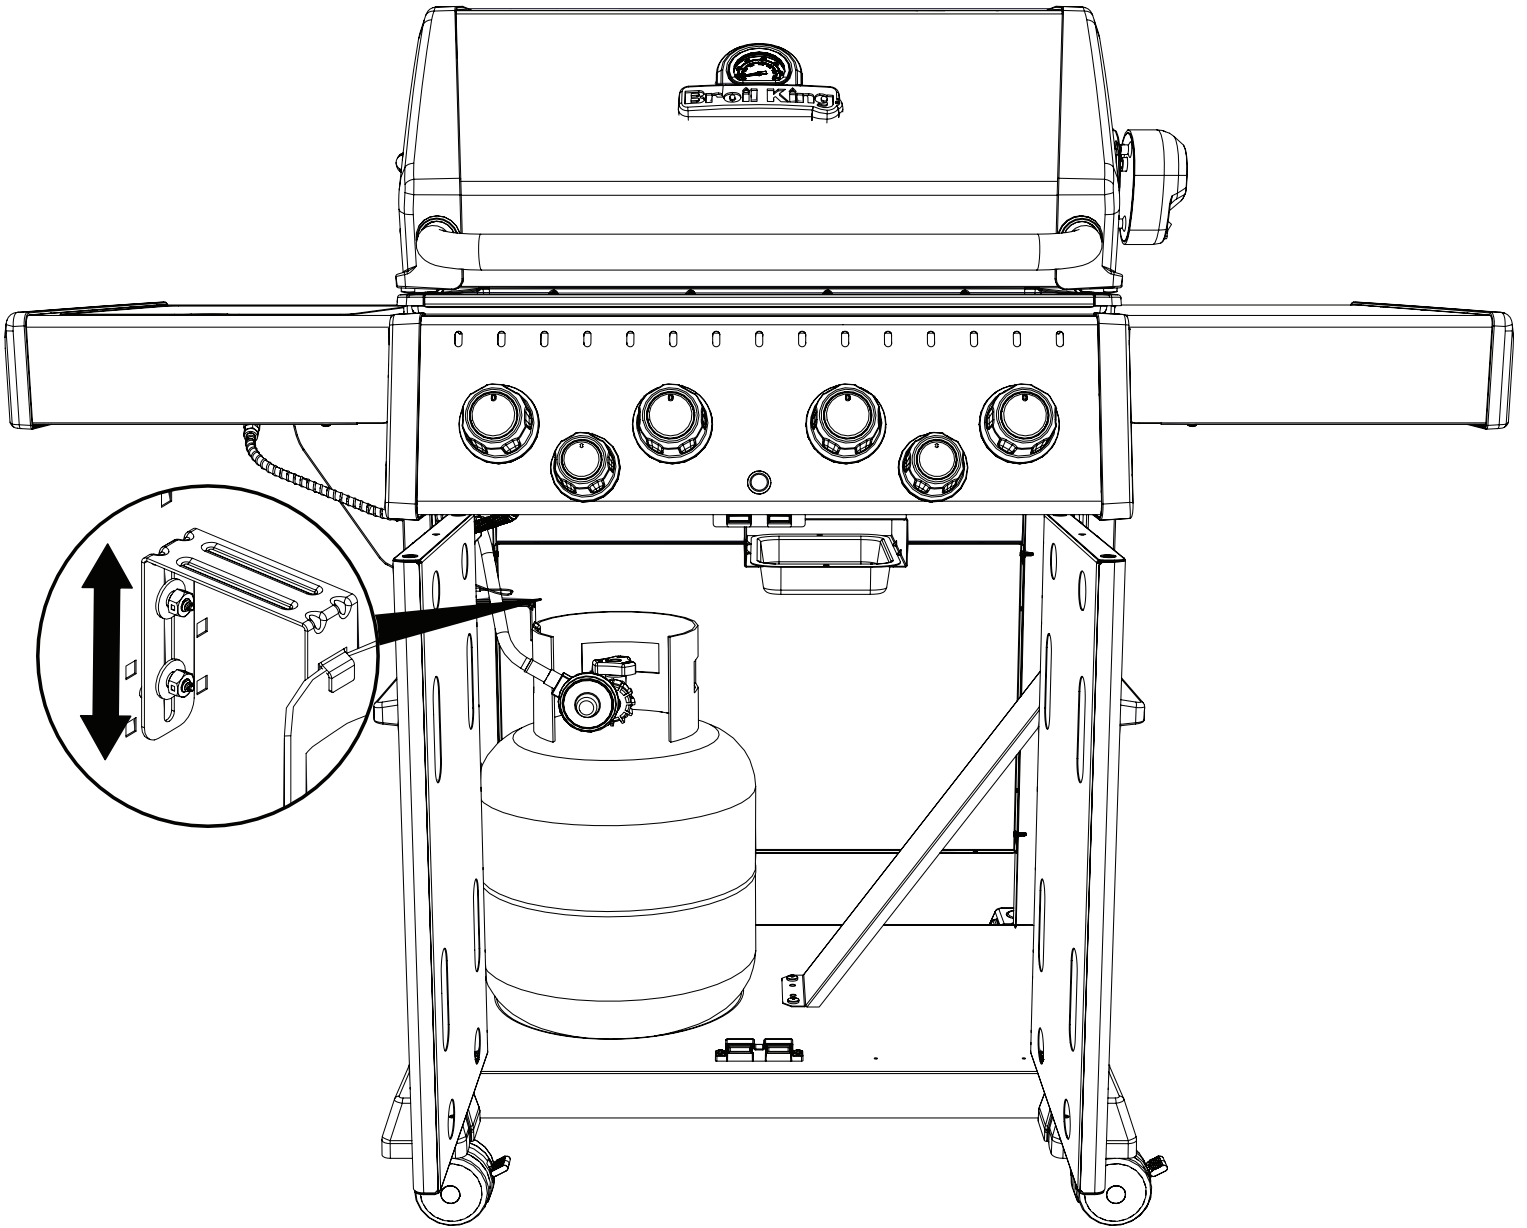

19

20

22

PARTS LIST / LISTE DES PIECES

<u>KEY #</u>	<u>ITEM #</u>	<u>DESCRIPTION</u>	<u>DESCRIPTION</u>	<u>8651-54</u>	<u>8653-64</u>	<u>8653-84</u>
1	52005-107	FIREBOX ASSEMBLY	ASSEMBLAGE DE LA CHAMBRE À FE	1	1	1
2	56005-801	LID ASSEMBLY	ASSEMBLAGE DU COUVERCLE	1	•	•
	56005-804	LID ASSEMBLY	ASSEMBLAGE DU COUVERCLE	•	1	1
7	Y-11544S	SCREW - BURNER	VIS - BRÛLEUR	4	4	4
8	S21242	BURNER CLIP	ATTACHE DE CHEVILLE	4	4	4
18	52001-981	COOKING GRID	GRILLE	4	4	4
20	52005-991	GRID - WARMING RACK	GRILLE - MAINTIEN AU CHAUD	1	1	1
21	59805-014	CONTROL ASSEMBLY	SOUPAPE	1	•	•
	59805-034	CONTROL ASSEMBLY	SOUPAPE	•	1	•
	59805-074	CONTROL ASSEMBLY	SOUPAPE	•	•	1
22	22025-903A	COLLECTOR BOX	RECIPIENT	1	1	1
24	10111-16A	CONNECTOR HOSE	TUYAU	1	1	1
25	52929-104LP	BURNER	BRÛLEUR	4	4	4
26	52002-291A	CONTROL KNOB	BOUTON DE CONTROLE	4	4	4
27	52001-291A	CONTROL KNOB	BOUTON DE CONTROLE	•	1	2
28	52025-1211CRO	CONTROL COVER	PANNEAU DE CONTROLE	1	•	•
	52025-244CRO	CONTROL COVER	PANNEAU DE CONTROLE	•	1	•
	52025-304CRO	CONTROL COVER	PANNEAU DE CONTROLE	•	•	1
31	52009-918	EDGE CAP - LH	PAC DE BORD - CÔTE GAUCHE	1	1	1
32	52009-938	EDGE CAP - RH	PAC DE BORD - CÔTE DROITE	1	1	1
34A	Y-11230	COTTER PIN	ATTACHE DE CHEVILLE	•	1	1
37	53139-908	SHELF BRACKET SUPPORT	SUPPORT DE TABLETTE LATÉRALE	4	4	4
38	Y-12620	SHELF LOCK CLIP	AGRAFE SERRURE	4	4	4
40	10114-16	HOSE & REGULATOR	TUYAU ET REGULATEUR PL	1	1	1
41	10342-E13	ELECTRODE	ELECTRODE	1	1	1
42	10342-E22	ELECTRODE	ELECTRODE	1	1	1
44	10342-42	ELECTRONIC IGNITOR	ALLUMAGE ÉLECTRONIQUE	1	•	•
	10342-43	ELECTRONIC IGNITOR	ALLUMAGE ÉLECTRONIQUE	•	1	•
	10342-44	ELECTRONIC IGNITOR	ALLUMAGE ÉLECTRONIQUE	•	•	1
44A	25070-925	WIRE - IGNITOR	FIL ÉLECTRIQUE - ALLUMAGE	1	1	1
44B	25070-931	BUTTON - IGNITOR	BOUTON - ALLUMAGE	1	1	1
49	51009-007	GREASE PAN	PLATEAU A GRAISSE	1	1	1
50	52060-1011	GREASE RAIL	SUPPORT DE PLATEAU A GRAISSE	1	1	1
51	52009-104	FLAV-R-WAVE ®	FLAV-R-WAVE ®	4	4	4
52	52149-004	GREASE SHIELD	PROTECTION CONTRE LA GRAISSE	3	3	3
56	24005-12A	HANDLE	POIGNÉE	1	1	1
58	24009-936	BEZEL	MONTURE	2	2	2
59	10081-BK630	NAMEPLATE	PLAQUE D'IDENTIFICATION	1	1	1
60	10571-6	HEAT INDICATOR	INDICATEUR DE CHALEUR	1	1	1
62	53409-148	SHELF END CAP	PAC DE BORD	2	2	2
65	20005-000	MATCH LIGHT - STICK	ALLUMETTES	1	1	1
68	51275-1111A	DOOR	PORTE	1	•	•
	51275-114A	DOOR	PORTE	•	1	1
69	51275-1311A	DOOR	PORTE	1	•	•
	51275-134A	DOOR	PORTE	•	1	1
70	51475-138	HANDLE	POIGNÉE	2	2	2
78	56039-214A	MAGNET BRACKET	SUPPORT - CROCHET DE PORTE	1	1	1
80	51189-1011A	SIDE PANEL	PANNEAU LATÉRALE	2	2	2
83	51239-9011	CABINET BRACKET	SUPPORT DE CABINET	1	1	1
88	51385-2011	PANEL - REAR	PANNEAU - ARRIÈRE	1	1	1
90	51625-1411	BASE	TABLETTE INFÉRIEURE	1	1	1