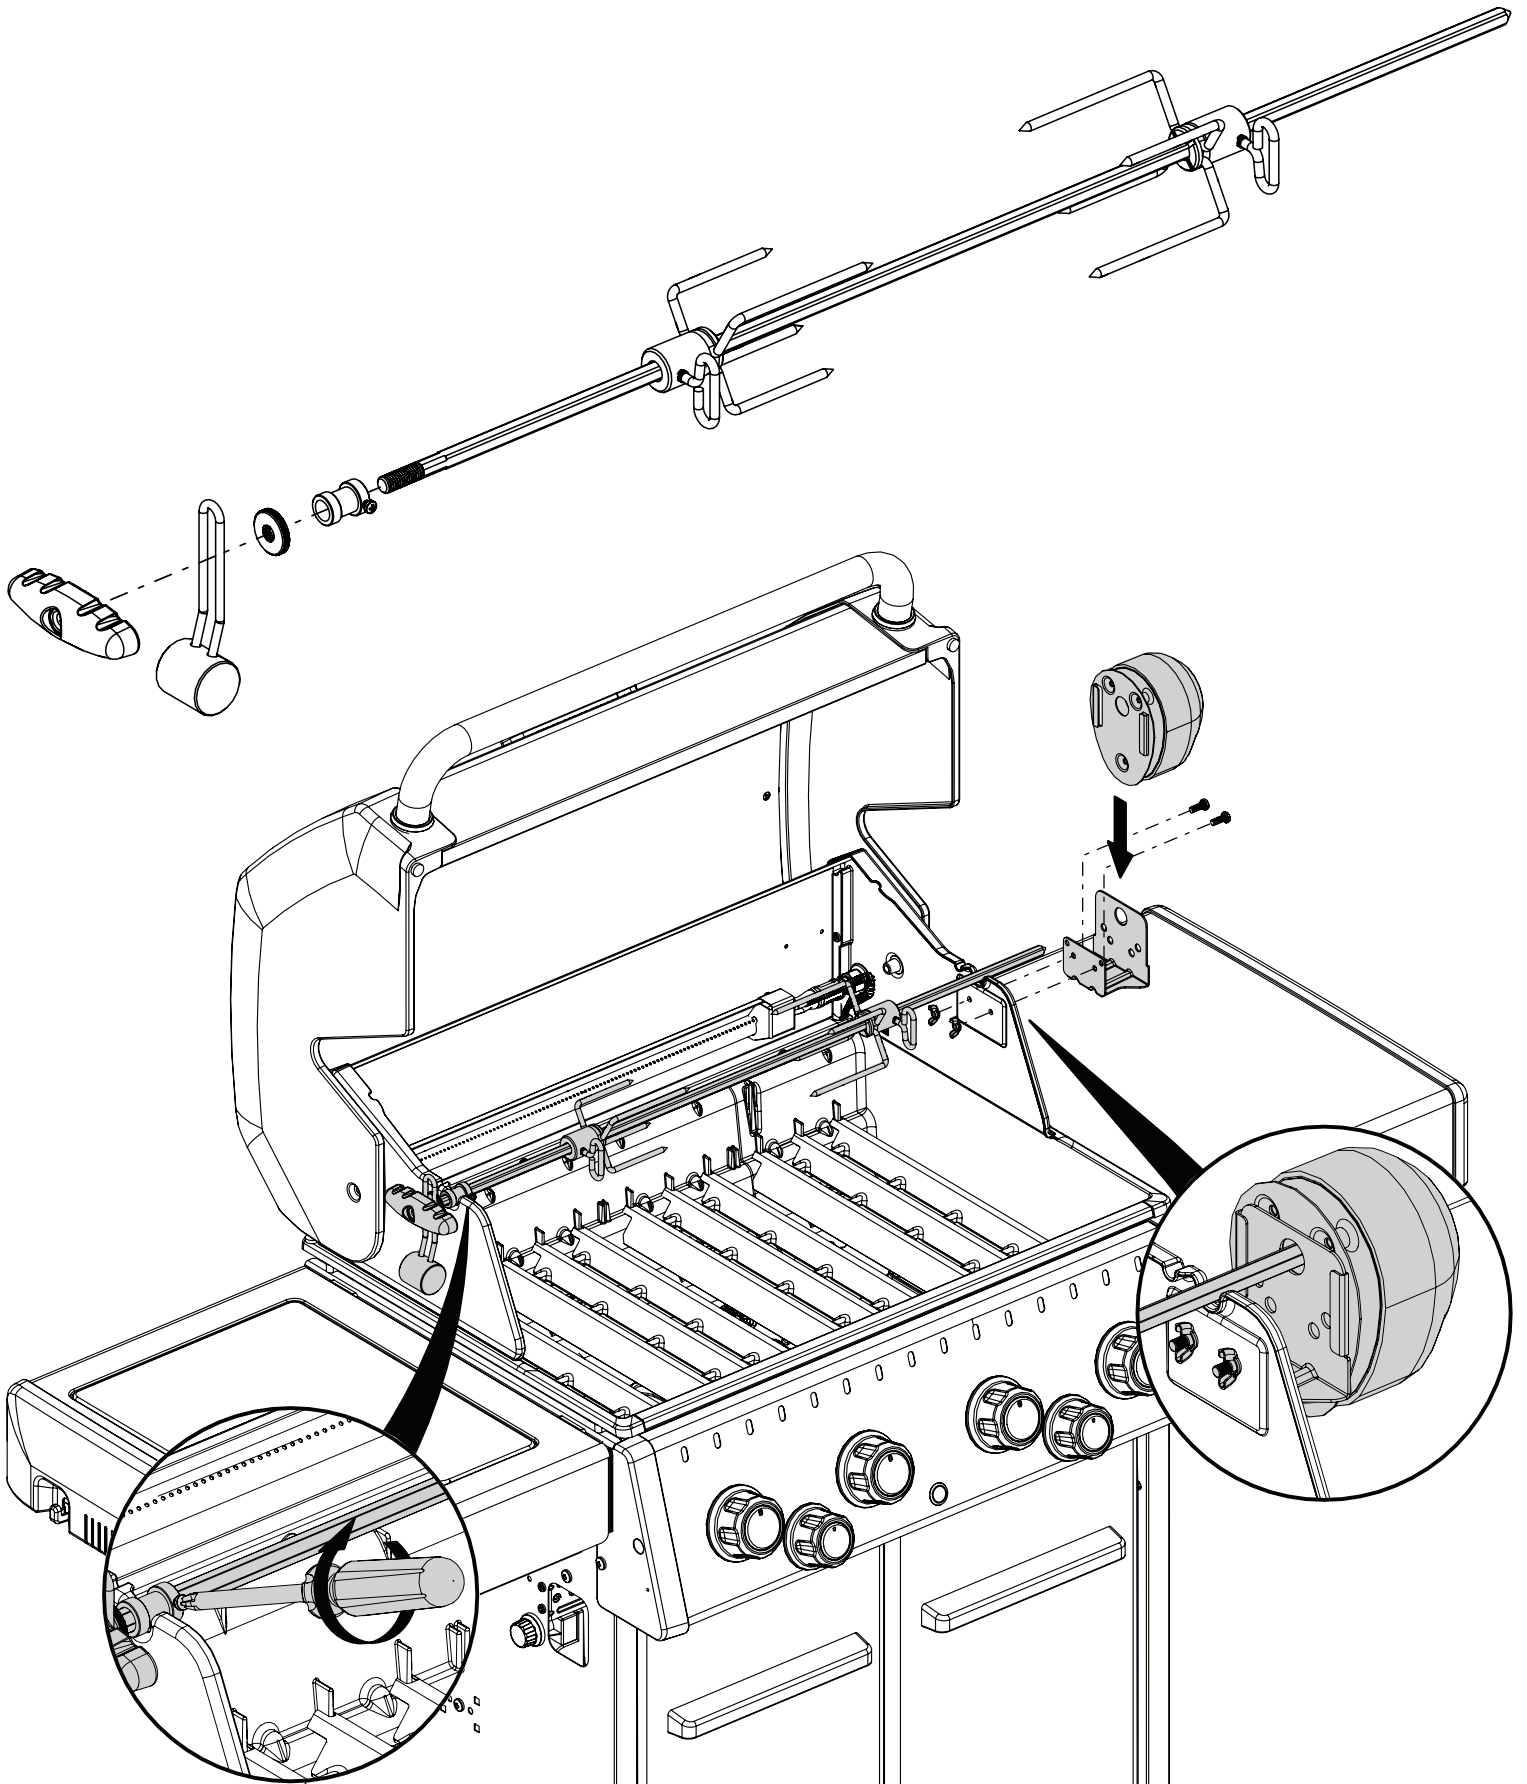

19

20

22

PARTS LIST / LISTE DES PIECES

<u>KEY #</u>	<u>ITEM #</u>	<u>DESCRIPTION</u>	<u>DESCRIPTION</u>	<u>8651-54</u>	<u>8653-64</u>	<u>8653-84</u>
1	52005-107	FIREBOX ASSEMBLY	ASSEMBLAGE DE LA CHAMBRE À FE	1	1	1
2	56005-801	LID ASSEMBLY	ASSEMBLAGE DU COUVERCLE	1	•	•
	56005-804	LID ASSEMBLY	ASSEMBLAGE DU COUVERCLE	•	1	1
7	Y-11544S	SCREW - BURNER	VIS - BRÛLEUR	4	4	4
8	S21242	BURNER CLIP	ATTACHE DE CHEVILLE	4	4	4
18	52001-981	COOKING GRID	GRILLE	4	4	4
20	52005-991	GRID - WARMING RACK	GRILLE - MAINTIEN AU CHAUD	1	1	1
21	59805-014	CONTROL ASSEMBLY	SOUPAPE	1	•	•
	59805-034	CONTROL ASSEMBLY	SOUPAPE	•	1	•
	59805-074	CONTROL ASSEMBLY	SOUPAPE	•	•	1
22	22025-903A	COLLECTOR BOX	RECIPIENT	1	1	1
24	10111-16A	CONNECTOR HOSE	TUYAU	1	1	1
25	52929-104LP	BURNER	BRÛLEUR	4	4	4
26	52002-291A	CONTROL KNOB	BOUTON DE CONTROLE	4	4	4
27	52001-291A	CONTROL KNOB	BOUTON DE CONTROLE	•	1	2
28	52025-1211CRO	CONTROL COVER	PANNEAU DE CONTROLE	1	•	•
	52025-244CRO	CONTROL COVER	PANNEAU DE CONTROLE	•	1	•
	52025-304CRO	CONTROL COVER	PANNEAU DE CONTROLE	•	•	1
31	52009-918	EDGE CAP - LH	PAC DE BORD - CÔTE GAUCHE	1	1	1
32	52009-938	EDGE CAP - RH	PAC DE BORD - CÔTE DROITE	1	1	1
34A	Y-11230	COTTER PIN	ATTACHE DE CHEVILLE	•	1	1
37	53139-908	SHELF BRACKET SUPPORT	SUPPORT DE TABLETTE LATÉRALE	4	4	4
38	Y-12620	SHELF LOCK CLIP	AGRAFE SERRURE	4	4	4
40	10114-16	HOSE & REGULATOR	TUYAU ET REGULATEUR PL	1	1	1
41	10342-E13	ELECTRODE	ELECTRODE	1	1	1
42	10342-E22	ELECTRODE	ELECTRODE	1	1	1
44	10342-42	ELECTRONIC IGNITOR	ALLUMAGE ÉLECTRONIQUE	1	•	•
	10342-43	ELECTRONIC IGNITOR	ALLUMAGE ÉLECTRONIQUE	•	1	•
	10342-44	ELECTRONIC IGNITOR	ALLUMAGE ÉLECTRONIQUE	•	•	1
44A	25070-925	WIRE - IGNITOR	FIL ÉLECTRIQUE - ALLUMAGE	1	1	1
44B	25070-931	BUTTON - IGNITOR	BOUTON - ALLUMAGE	1	1	1
49	51009-007	GREASE PAN	PLATEAU A GRAISSE	1	1	1
50	52060-1011	GREASE RAIL	SUPPORT DE PLATEAU A GRAISSE	1	1	1
51	52009-104	FLAV-R-WAVE ®	FLAV-R-WAVE ®	4	4	4
52	52149-004	GREASE SHIELD	PROTECTION CONTRE LA GRAISSE	3	3	3
56	24005-12A	HANDLE	POIGNÉE	1	1	1
58	24009-936	BEZEL	MONTURE	2	2	2
59	10081-BK630	NAMEPLATE	PLAQUE D'IDENTIFICATION	1	1	1
60	10571-6	HEAT INDICATOR	INDICATEUR DE CHALEUR	1	1	1
62	53409-148	SHELF END CAP	PAC DE BORD	2	2	2
65	20005-000	MATCH LIGHT - STICK	ALLUMETTES	1	1	1
68	51275-1111A	DOOR	PORTE	1	•	•
	51275-114A	DOOR	PORTE	•	1	1
69	51275-1311A	DOOR	PORTE	1	•	•
	51275-134A	DOOR	PORTE	•	1	1
70	51475-138	HANDLE	POIGNÉE	2	2	2
78	56039-214A	MAGNET BRACKET	SUPPORT - CROCHET DE PORTE	1	1	1
80	51189-1011A	SIDE PANEL	PANNEAU LATÉRALE	2	2	2
83	51239-9011	CABINET BRACKET	SUPPORT DE CABINET	1	1	1
88	51385-2011	PANEL - REAR	PANNEAU - ARRIÈRE	1	1	1
90	51625-1411	BASE	TABLETTE INFÉRIEURE	1	1	1