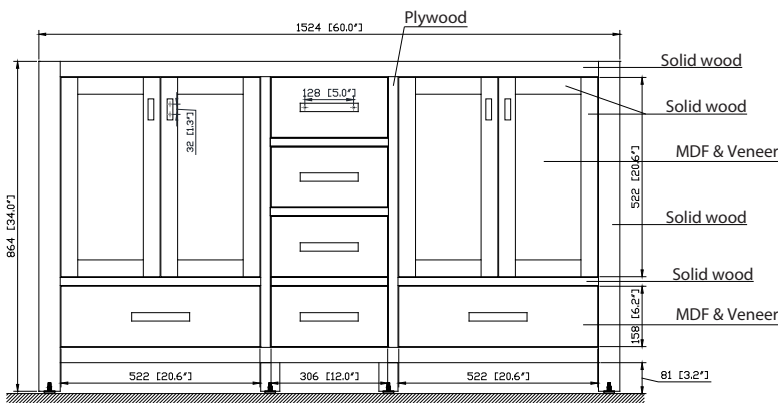

Specifications

Features

- Solid poplar wood frame, Poplar veneer MDF
- 4 soft-close doors
- 5 soft-close drawers
- Brushed nickel finish hardware (CG & WT)
- Matte gold finish hardware (NB)
- Vanity accommodates dual undermount sinks
- Adjustable height levelers

Colors / Couleurs

- Chilled Gray / Gris frais
- White / Blanc
- Navy Blue / Bleu marine

Nominal Dimension / Dimension Nominale

- 60W x 21D x 34H inches | 1524 x 533 x 864 mm

Product Diagrams / Diagrammes Produit

Caractéristiques

- Matériau supérieur de 25 mm d'épaisseur
- Pré-installé avec évier rectangulaire CUM20WT-R
- Dessus pré-percé pour un robinet large de 8 po
- Dossier de 4" inclus

Colors / Couleurs

- Cala White / Cala Blanc
- Carrara White / Blanc de Carrare
- White / Blanc

Nominal Dimension / Dimension Nominale

- 61W x 22D x 8.7H inches | 1549 x 560 x 221 mm

Product Diagrams / Diagrammes Produit

Top / Haut

Front / De face

Side / Côté