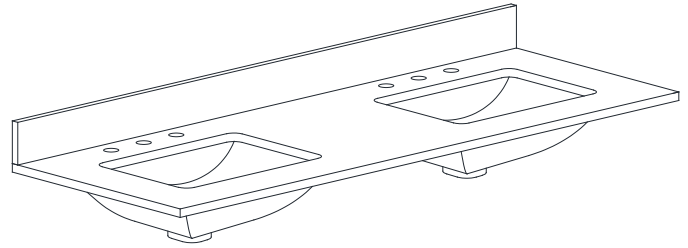

Colors / Couleurs

- Chilled Gray / Gris frais
- White / Blanc
- Navy Blue / Bleu marine

Nominal Dimension / Dimension Nominale

- 60W x 21D x 34H inches | 1524 x 533 x 864 mm

Product Diagrams / Diagrammes Produit

Front / Devant

Back / Derrière

Side / Côté

Top / Haut

Features

- 25mm thickness top material
- Pre-installed with rectangular sink CUM20WT-R
- Top pre-drilled for 8" widespread faucet
- 4" backsplash included

Caractéristiques

- Matériau supérieur de 25 mm d'épaisseur
- Pré-installé avec évier rectangulaire CUM20WT-R
- Dessus pré-percé pour un robinet large de 8 po
- Dossier de 4" inclus

Colors / Couleurs

- Cala White / Cala Blanc
- Carrara White / Blanc de Carrare
- White / Blanc

Nominal Dimension / Dimension Nominale

- 61W x 22D x 8.7H inches | 1549 x 560 x 221 mm

Product Diagrams / Diagrammes Produit

Top / Haut

Front / De face

Side / Côté