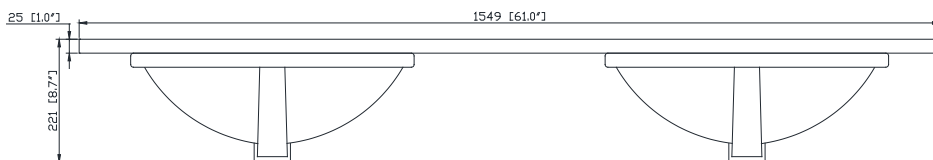

Colors / Couleurs

- Chilled Gray / Gris frais
- White / Blanc
- Navy Blue / Bleu marine

Nominal Dimension / Dimension Nominale

- 60W x 21D x 34H inches | 1524 x 533 x 864 mm

Product Diagrams / Diagrammes Produit

Front / Devant

Back / Derrière

Side / Côté

Top / Haut

Features

- 25mm thickness top material
- Pre-installed with rectangular sink CUM20WT-R
- Top pre-drilled for 8" widespread faucet
- 4" backsplash included

Caractéristiques

- Matériau supérieur de 25 mm d'épaisseur
- Pré-installé avec évier rectangulaire CUM20WT-R
- Dessus pré-percé pour un robinet large de 8 po
- Dossier de 4" inclus

Colors / Couleurs

- Cala White / Cala Blanc
- Carrara White / Blanc de Carrare
- White / Blanc

Nominal Dimension / Dimension Nominale

- 61W x 22D x 8.7H inches | 1549 x 560 x 221 mm

Product Diagrams / Diagrammes Produit

Top / Haut

Front / De face

Side / Côté