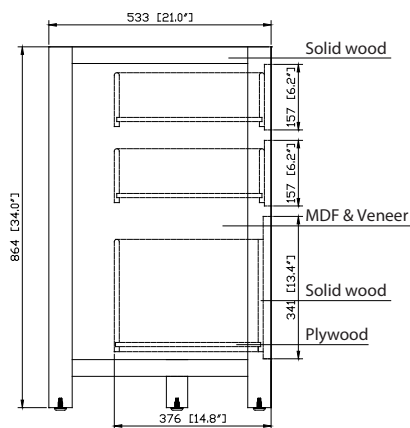

Colors / Couleurs

- Chilled Gray / Gris frais
- White / Blanc
- Navy Blue / Bleu marine

Nominal Dimension / Dimension Nominale

- 60W x 21D x 34H inches | 1524 x 533 x 864 mm

Product Diagrams / Diagrammes Produit

Front / Devant

Back / Derrière

Side / Côté

Top / Haut

Features

- 25mm thickness top material
- Pre-installed with rectangular sink CUM20WT-R
- Top pre-drilled for 8" widespread faucet
- 4" backsplash included

Caractéristiques

- Matériau supérieur de 25 mm d'épaisseur
- Pré-installé avec évier rectangulaire CUM20WT-R
- Dessus pré-percé pour un robinet large de 8 po
- Dossier de 4" inclus

Colors / Couleurs

- Cala White / Cala Blanc
- Carrara White / Blanc de Carrare
- White / Blanc

Nominal Dimension / Dimension Nominale

- 61W x 22D x 8.7H inches | 1549 x 560 x 221 mm

Product Diagrams / Diagrammes Produit

Top / Haut

Front / De face

Side / Côté