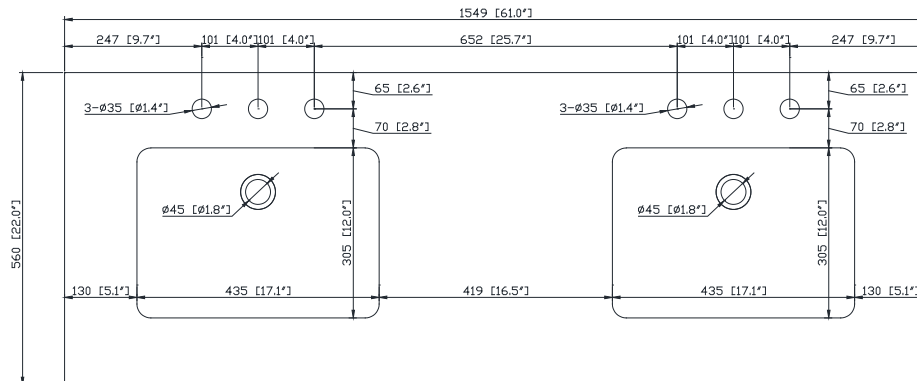

Colors / Couleurs

- Chilled Gray / Gris frais
- White / Blanc
- Navy Blue / Bleu marine

Nominal Dimension / Dimension Nominale

- 60W x 21D x 34H inches | 1524 x 533 x 864 mm

Product Diagrams / Diagrammes Produit

Front / Devant

Back / Derrière

Side / Côté

Top / Haut

Features

- 25mm thickness top material
- Pre-installed with rectangular sink CUM20WT-R
- Top pre-drilled for 8" widespread faucet
- 4" backsplash included

Caractéristiques

- Matériau supérieur de 25 mm d'épaisseur
- Pré-installé avec évier rectangulaire CUM20WT-R
- Dessus pré-percé pour un robinet large de 8 po
- Dossier de 4" inclus

Colors / Couleurs

- Cala White / Cala Blanc
- Carrara White / Blanc de Carrare
- White / Blanc

Nominal Dimension / Dimension Nominale

- 61W x 22D x 8.7H inches | 1549 x 560 x 221 mm

Product Diagrams / Diagrammes Produit

Top / Haut

Front / De face

Side / Côté