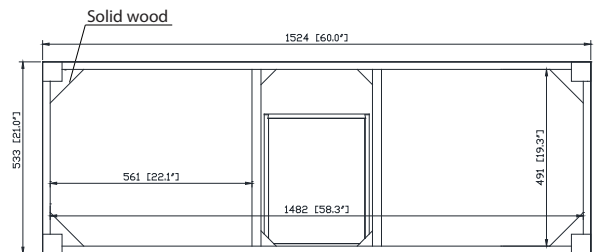

Colors / Couleurs

- Chilled Gray / Gris frais
- White / Blanc
- Navy Blue / Bleu marine

Nominal Dimension / Dimension Nominale

- 60W x 21D x 34H inches | 1524 x 533 x 864 mm

Product Diagrams / Diagrammes Produit

Front / Devant

Back / Derrière

Side / Côté

Top / Haut

Features

- 25mm thickness top material
- Pre-installed with rectangular sink CUM20WT-R
- Top pre-drilled for 8" widespread faucet
- 4" backsplash included

Caractéristiques

- Matériau supérieur de 25 mm d'épaisseur
- Pré-installé avec évier rectangulaire CUM20WT-R
- Dessus pré-percé pour un robinet large de 8 po
- Dossier de 4" inclus

Colors / Couleurs

- Cala White / Cala Blanc
- Carrara White / Blanc de Carrare
- White / Blanc

Nominal Dimension / Dimension Nominale

- 61W x 22D x 8.7H inches | 1549 x 560 x 221 mm

Product Diagrams / Diagrammes Produit

Top / Haut

Front / De face

Side / Côté