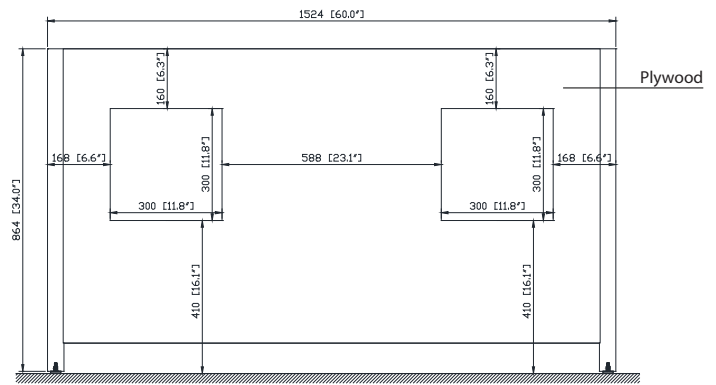

Colors / Couleurs

- Chilled Gray / Gris frais
- White / Blanc
- Navy Blue / Bleu marine

Nominal Dimension / Dimension Nominale

- 60W x 21D x 34H inches | 1524 x 533 x 864 mm

Product Diagrams / Diagrammes Produit

Front / Devant

Back / Derrière

Side / Côté

Top / Haut

Features

- 25mm thickness top material
- Pre-installed with rectangular sink CUM20WT-R
- Top pre-drilled for 8" widespread faucet
- 4" backsplash included

Caractéristiques

- Matériau supérieur de 25 mm d'épaisseur
- Pré-installé avec évier rectangulaire CUM20WT-R
- Dessus pré-percé pour un robinet large de 8 po
- Dossier de 4" inclus

Colors / Couleurs

- Cala White / Cala Blanc
- Carrara White / Blanc de Carrare
- White / Blanc

Nominal Dimension / Dimension Nominale

- 61W x 22D x 8.7H inches | 1549 x 560 x 221 mm

Product Diagrams / Diagrammes Produit

Top / Haut

Front / De face

Side / Côté