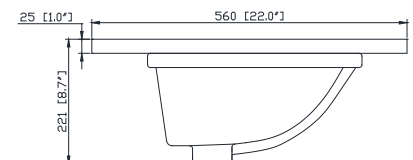

Colors / Couleurs

- Chilled Gray / Gris frais
- White / Blanc
- Navy Blue / Bleu marine

Nominal Dimension / Dimension Nominale

- 60W x 21D x 34H inches | 1524 x 533 x 864 mm

Product Diagrams / Diagrammes Produit

Front / Devant

Back / Derrière

Side / Côté

Top / Haut

Features

- 25mm thickness top material
- Pre-installed with rectangular sink CUM20WT-R
- Top pre-drilled for 8" widespread faucet
- 4" backsplash included

Caractéristiques

- Matériau supérieur de 25 mm d'épaisseur
- Pré-installé avec évier rectangulaire CUM20WT-R
- Dessus pré-percé pour un robinet large de 8 po
- Dossier de 4" inclus

Colors / Couleurs

- Cala White / Cala Blanc
- Carrara White / Blanc de Carrare
- White / Blanc

Nominal Dimension / Dimension Nominale

- 61W x 22D x 8.7H inches | 1549 x 560 x 221 mm

Product Diagrams / Diagrammes Produit

Top / Haut

Front / De face

Side / Côté