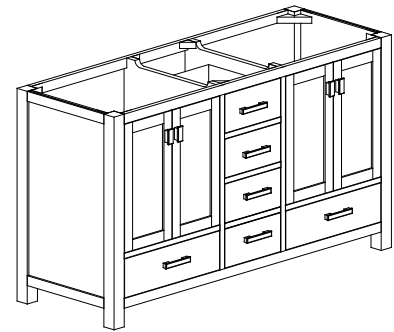

Specifications

Features

- Solid poplar wood frame, Poplar veneer MDF
- 4 soft-close doors
- 5 soft-close drawers
- Brushed nickel finish hardware (CG & WT)
- Matte gold finish hardware (NB)
- Vanity accommodates dual undermount sinks
- Adjustable height levelers

Caractéristiques

- Marco de madera de álamo sólido, chapa de álamo MDF
- 4 puertas de cierre suave
- 5 cajones de cierre suave
- Hardware de acabado de níquel cepillado (CG y WT)
- Hardware de acabado de oro mate (NB)
- El tocador acomoda fregaderos de doble influencia
- Niveladores de altura ajustables

Colors / Couleurs

- Chilled Gray / Gris frais
- White / Blanc
- Navy Blue / Bleu marine

Nominal Dimension / Dimension Nominale

- 60W x 21D x 34H inches | 1524 x 533 x 864 mm

Product Diagrams / Diagrammes Produit

Nominal Dimension / Dimension Nominale

- 61W x 22D x 8.7H inches | 1549 x 560 x 221 mm

Product Diagrams / Diagrammes Produit

Top / Haut

Front / De face

Side / Côté