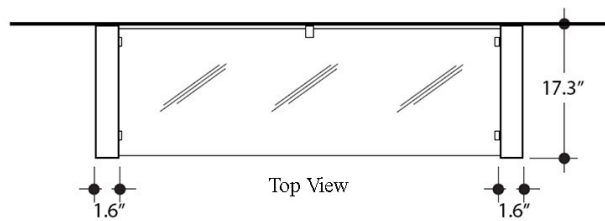

### SKU# | Options:

- Cento 3532+9125 | 27.6" L x 17.7" W x 19.3" H

\* WS Bath Collections reserves the right to revise dimensions or information on this sheet without notice

<b>Collection</b>   Cento	<b>Model</b>   Cento 3532+9125	<b>Dimensions Metric</b> <i>1 inch = 2.54 cm</i> <i>1 inch = 25.4 mm</i>	 1051 Lea Drive - Collegeville, PA 19426 Tel. 215 513 9400 - Fax 610 831 0215 <a href="http://www.ws bathcollections.com">www.ws bathcollections.com</a> - <a href="mailto:info@ws bathcollections.com">info@ws bathcollections.com</a>
------------------------------	-----------------------------------	--------------------------------------------------------------------------------	---------------------------------------------------------------------------------------------------------------------------------------------------------------------------------------------------------------------------------------------------------------------------------------------------------------------------------------

Collection  
Cento

Model |  
Cento 3532

Dimensions Metric  
1 inch = 2.54 cm  
1 inch = 25.4 mm

**WS**<sup>®</sup>  
BATH  
COLLECTIONS

1051 Lea Drive - Collegeville, PA 19426  
Tel. 215 513 9400 - Fax 610 831 0215  
[www.ws bathcollections.com](http://www.ws bathcollections.com) - [info@ws bathcollections.com](mailto:info@ws bathcollections.com)

Collection  
Cento

Model |  
Cento 9125

Dimensions Metric  
1 inch = 2.54 cm  
1 inch = 25.4 mm

**WS**<sup>®</sup>  
BATH  
COLLECTIONS

1051 Lea Drive - Collegeville, PA 19426  
Tel. 215 513 9400 - Fax 610 831 0215  
[www.ws bathcollections.com](http://www.ws bathcollections.com) - [info@ws bathcollections.com](mailto:info@ws bathcollections.com)