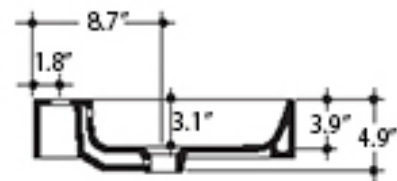

### SKU# | Options:

- Cento 3532+9125 | 27.6" L x 17.7" W x 19.3" H

\* WS Bath Collections reserves the right to revise dimensions or information on this sheet without notice

<b>Collection</b>   Cento	<b>Model</b>   Cento 3532+9125	<b>Dimensions Metric</b> <i>1 inch = 2.54 cm</i> <i>1 inch = 25.4 mm</i>	 1051 Lea Drive - Collegeville, PA 19426 Tel. 215 513 9400 - Fax 610 831 0215 <a href="http://www.ws bathcollections.com">www.ws bathcollections.com</a> - <a href="mailto:info@ws bathcollections.com">info@ws bathcollections.com</a>
------------------------------	-----------------------------------	--------------------------------------------------------------------------------	---------------------------------------------------------------------------------------------------------------------------------------------------------------------------------------------------------------------------------------------------------------------------------------------------------------------------------------

Collection  
Cento

Model |  
Cento 3532

Dimensions Metric  
1 inch = 2.54 cm  
1 inch = 25.4 mm

**WS**<sup>®</sup>  
BATH  
COLLECTIONS

1051 Lea Drive - Collegeville, PA 19426  
Tel. 215 513 9400 - Fax 610 831 0215  
[www.ws bathcollections.com](http://www.ws bathcollections.com) - [info@ws bathcollections.com](mailto:info@ws bathcollections.com)

Collection  
Cento

Model |  
Cento 9125

Dimensions Metric  
1 inch = 2.54 cm  
1 inch = 25.4 mm

**WS**<sup>®</sup>  
BATH  
COLLECTIONS

1051 Lea Drive - Collegeville, PA 19426  
Tel. 215 513 9400 - Fax 610 831 0215  
[www.ws bathcollections.com](http://www.ws bathcollections.com) - [info@ws bathcollections.com](mailto:info@ws bathcollections.com)