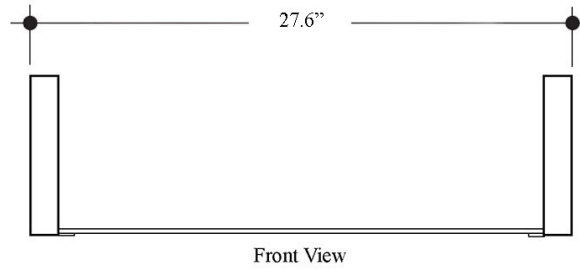

### SKU# | Options:

- Cento 3532+9125 | 27.6" L x 17.7" W x 19.3" H

\* WS Bath Collections reserves the right to revise dimensions or information on this sheet without notice

<b>Collection</b>   Cento	<b>Model</b>   Cento 3532+9125	<b>Dimensions Metric</b> <i>1 inch = 2.54 cm</i> <i>1 inch = 25.4 mm</i>	 1051 Lea Drive - Collegeville, PA 19426 Tel. 215 513 9400 - Fax 610 831 0215 <a href="http://www.ws bathcollections.com">www.ws bathcollections.com</a> - <a href="mailto:info@ws bathcollections.com">info@ws bathcollections.com</a>
------------------------------	-----------------------------------	--------------------------------------------------------------------------------	---------------------------------------------------------------------------------------------------------------------------------------------------------------------------------------------------------------------------------------------------------------------------------------------------------------------------------------

Collection  
Cento

Model |  
Cento 3532

Dimensions Metric  
1 inch = 2.54 cm  
1 inch = 25.4 mm

**WS**<sup>®</sup>  
BATH  
COLLECTIONS

1051 Lea Drive - Collegeville, PA 19426  
Tel. 215 513 9400 - Fax 610 831 0215  
[www.ws bathcollections.com](http://www.ws bathcollections.com) - [info@ws bathcollections.com](mailto:info@ws bathcollections.com)

Collection  
Cento

Model |  
Cento 9125

Dimensions Metric  
1 inch = 2.54 cm  
1 inch = 25.4 mm

**WS**<sup>®</sup>  
BATH  
COLLECTIONS

1051 Lea Drive - Collegeville, PA 19426  
Tel. 215 513 9400 - Fax 610 831 0215  
[www.ws bathcollections.com](http://www.ws bathcollections.com) - [info@ws bathcollections.com](mailto:info@ws bathcollections.com)