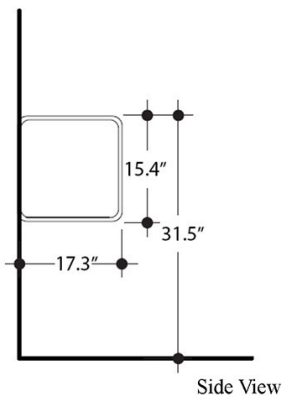

### SKU# | Options:

- Cento 3532+9125 | 27.6" L x 17.7" W x 19.3" H

\* WS Bath Collections reserves the right to revise dimensions or information on this sheet without notice

<b>Collection</b>   Cento	<b>Model</b>   Cento 3532+9125	<b>Dimensions Metric</b> <i>1 inch = 2.54 cm</i> <i>1 inch = 25.4 mm</i>	 1051 Lea Drive - Collegeville, PA 19426 Tel. 215 513 9400 - Fax 610 831 0215 <a href="http://www.ws bathcollections.com">www.ws bathcollections.com</a> - <a href="mailto:info@ws bathcollections.com">info@ws bathcollections.com</a>
------------------------------	-----------------------------------	--------------------------------------------------------------------------------	---------------------------------------------------------------------------------------------------------------------------------------------------------------------------------------------------------------------------------------------------------------------------------------------------------------------------------------

Collection  
Cento

Model |  
Cento 3532

Dimensions Metric  
1 inch = 2.54 cm  
1 inch = 25.4 mm

**WS**<sup>®</sup>  
BATH  
COLLECTIONS

1051 Lea Drive - Collegeville, PA 19426  
Tel. 215 513 9400 - Fax 610 831 0215  
[www.ws bathcollections.com](http://www.ws bathcollections.com) - [info@ws bathcollections.com](mailto:info@ws bathcollections.com)

Collection  
Cento

Model |  
Cento 9125

Dimensions Metric  
1 inch = 2.54 cm  
1 inch = 25.4 mm

**WS**<sup>®</sup>  
BATH  
COLLECTIONS

1051 Lea Drive - Collegeville, PA 19426  
Tel. 215 513 9400 - Fax 610 831 0215  
[www.ws bathcollections.com](http://www.ws bathcollections.com) - [info@ws bathcollections.com](mailto:info@ws bathcollections.com)