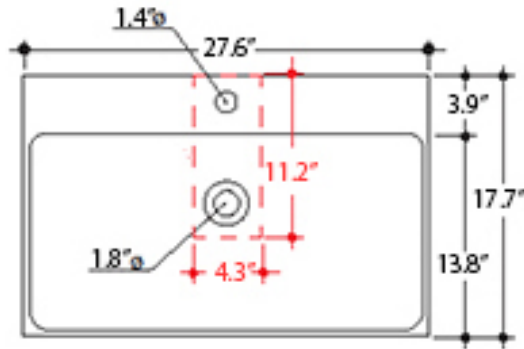

### SKU# | Options:

- Cento 3532+9125 | 27.6" L x 17.7" W x 19.3" H

\* WS Bath Collections reserves the right to revise dimensions or information on this sheet without notice

<b>Collection</b>   Cento	<b>Model</b>   Cento 3532+9125	<b>Dimensions Metric</b> <i>1 inch = 2.54 cm</i> <i>1 inch = 25.4 mm</i>	 1051 Lea Drive - Collegeville, PA 19426 Tel. 215 513 9400 - Fax 610 831 0215 <a href="http://www.ws bathcollections.com">www.ws bathcollections.com</a> - <a href="mailto:info@ws bathcollections.com">info@ws bathcollections.com</a>
------------------------------	-----------------------------------	--------------------------------------------------------------------------------	---------------------------------------------------------------------------------------------------------------------------------------------------------------------------------------------------------------------------------------------------------------------------------------------------------------------------------------

Collection  
Cento

Model |  
Cento 3532

Dimensions Metric  
1 inch = 2.54 cm  
1 inch = 25.4 mm

**WS**<sup>®</sup>  
BATH  
COLLECTIONS

1051 Lea Drive - Collegeville, PA 19426  
Tel. 215 513 9400 - Fax 610 831 0215  
[www.ws bathcollections.com](http://www.ws bathcollections.com) - [info@ws bathcollections.com](mailto:info@ws bathcollections.com)

Collection  
Cento

Model |  
Cento 9125

Dimensions Metric  
1 inch = 2.54 cm  
1 inch = 25.4 mm

**WS**<sup>®</sup>  
BATH  
COLLECTIONS

1051 Lea Drive - Collegeville, PA 19426  
Tel. 215 513 9400 - Fax 610 831 0215  
[www.ws bathcollections.com](http://www.ws bathcollections.com) - [info@ws bathcollections.com](mailto:info@ws bathcollections.com)