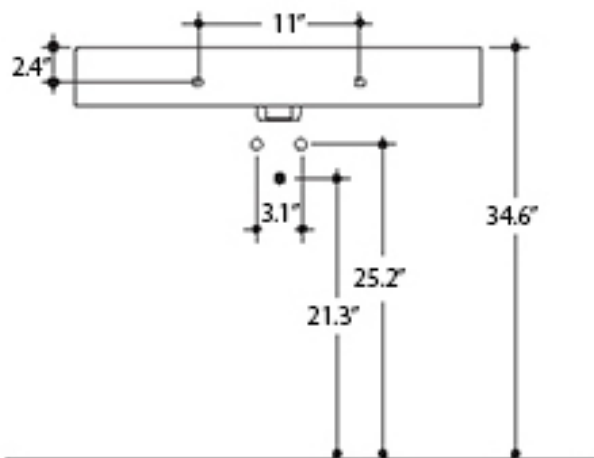

### SKU# | Options:

- Cento 3532+9125 | 27.6" L x 17.7" W x 19.3" H

\* WS Bath Collections reserves the right to revise dimensions or information on this sheet without notice

<b>Collection</b>   Cento	<b>Model</b>   Cento 3532+9125	<b>Dimensions Metric</b> <i>1 inch = 2.54 cm</i> <i>1 inch = 25.4 mm</i>	 1051 Lea Drive - Collegeville, PA 19426 Tel. 215 513 9400 - Fax 610 831 0215 <a href="http://www.ws bathcollections.com">www.ws bathcollections.com</a> - <a href="mailto:info@ws bathcollections.com">info@ws bathcollections.com</a>
------------------------------	-----------------------------------	--------------------------------------------------------------------------------	---------------------------------------------------------------------------------------------------------------------------------------------------------------------------------------------------------------------------------------------------------------------------------------------------------------------------------------

Collection  
Cento

Model |  
Cento 3532

Dimensions Metric  
1 inch = 2.54 cm  
1 inch = 25.4 mm

**WS**<sup>®</sup>  
BATH  
COLLECTIONS

1051 Lea Drive - Collegeville, PA 19426  
Tel. 215 513 9400 - Fax 610 831 0215  
[www.ws bathcollections.com](http://www.ws bathcollections.com) - [info@ws bathcollections.com](mailto:info@ws bathcollections.com)

Collection  
Cento

Model |  
Cento 9125

Dimensions Metric  
1 inch = 2.54 cm  
1 inch = 25.4 mm

**WS**<sup>®</sup>  
BATH  
COLLECTIONS

1051 Lea Drive - Collegeville, PA 19426  
Tel. 215 513 9400 - Fax 610 831 0215  
[www.ws bathcollections.com](http://www.ws bathcollections.com) - [info@ws bathcollections.com](mailto:info@ws bathcollections.com)