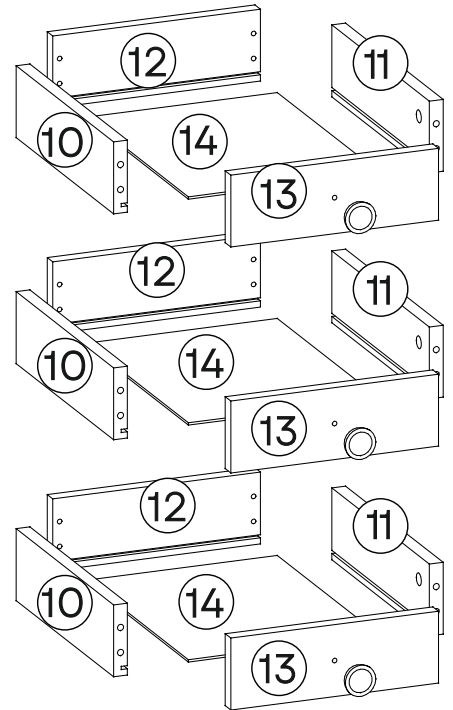

# AKSESUAR LİSTESİ / ACCESSORY LIST

<b>A23</b>  14x	<b>A22</b>  14x	<b>A04</b>  18x	<b>V27</b> Metrik 6x10  16x	<b>K26</b> Mantar Kulp  Safir-Beyaz 3x
<b>R01</b> Raf Pimi  6x	<b>A17</b> 4x50  36x	<b>D09</b> Ahşap Ayak Demir Bağlantı Aparatı  4x	<b>V23</b> 72 cm Natural  4x	<b>A49</b> Kabin Vidası  3x
<b>A10</b> 14mm  36x	<b>A06</b> 18mm  14x	<b>A47</b> 5x70  2x	<b>A16</b>  2x	<b>A35</b>  2x
<b>A18</b> 3,5x18  16x				