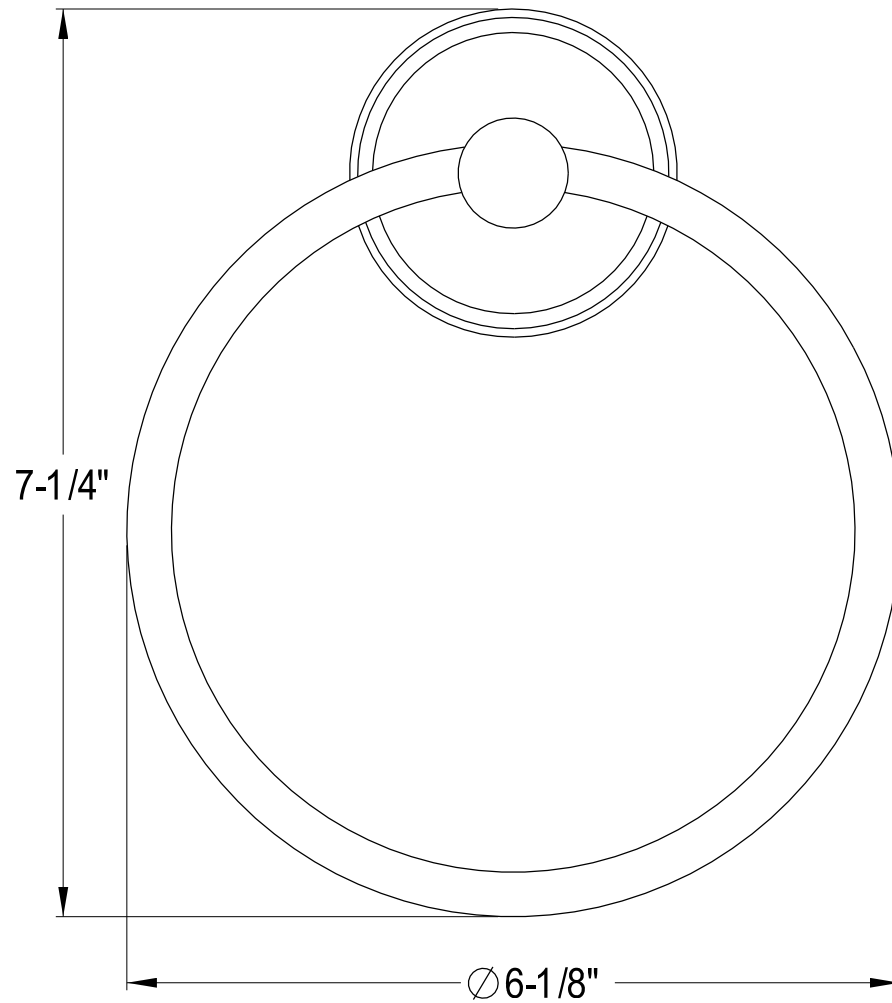

BA1111C,PB,ORB,SN

24" Towel Bar

BA1114C,PB,ORB,SN

Towel Ring

BA1117C,PB,ORB,SN

Robe Hook

BA1118C,PB,ORB,SN

Toilet Paper Holder