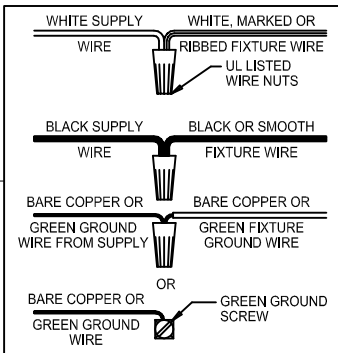

Assembly & Installation Instructions

CAUTION: Read instructions carefully and turn electricity off at main circuit breaker panel before beginning installation.

WARNING - If any Special Control Devices are used with this Fixture, Follow the Instructions Carefully to assure full compliance with N.E.C. requirements. If there are any questions, contact a Qualified Electrical Contractor.
WARNING - This product contains chemicals known to the State of California to cause cancer, birth defects and /or other reproductive harm. Thoroughly wash hands after installing, handling, cleaning, or otherwise touching this product.
CAUTION - All glass is fragile, use care when handling Glass component(s) and or Lamp(s).

**B, C, G & L
 (NOT FURNISHED)
 (NO INCLUIDA)
 (NON FOURNIE)**

Instructions d'Assemblage et Installation

Mise en garde: Lire les instructions avec soin et couper le courant au disjoncteur central avant de commencer l'installation.

Instrucciones de ensamblaje e instalación

Precaución: Lea cuidadosamente las instrucciones y desconecte la electricidad del cortacircuitos principal antes de iniciar la instalación.

ADVERTENCIA - Si usa algún dispositivo especial de control con este aparato de luz, siga las instrucciones cuidadosamente para asegurar la completa conformidad con los requisitos N.E.C. Si existe alguna duda, contacte un electricista calificado.
ADVERTENCIA - Este producto contiene sustancias químicas que según el Estado de California causa cáncer, defectos de nacimiento y (o) daño al sistema reproductor. Lavarse bien las manos después de instalar, manipular, limpiar o tocar de manera alguna este producto.
PRECAUCION - El vidrio es frágil; tenga cuidado al manipular el (los) elemento(s) de vidrio y/o la(s) bombilla(s).