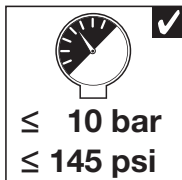

# BLANCO JURENA HD

[www.blanco-germany.com/sos](http://www.blanco-germany.com/sos)

**8**

Art.-No.  
513 605

**9**

12345678910X

Art. No.  
118 840