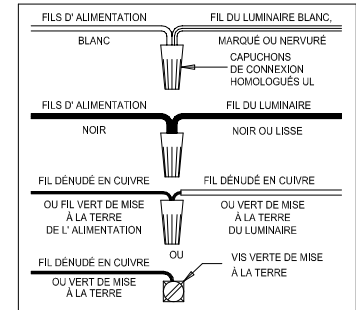

Instructions d'Assemblage et Installation

MISE EN GARDE: Lire les instructions avec soin et couper le courant au disjoncteur central avant de commencer l'installation.

*****
AVERTISSEMENT - S'il y a d'autres mécanismes régulateurs qui s'emploient avec ce dispositif, suivre soigneusement les instructions pour satisfaire aux exigences NEC. Si vous avez des questions, consulter un électricien qualifié.

AVERTISSEMENT - Ce produit contient des composants chimiques qui selon L'état de Californie provoquent un cancer, des infirmités de naissance et (ou) du mal au système reproductif. Il faut laver les mains soigneusement après avoir installé, manipulé, nettoyé, ou autrement touché ce produit.

MISE EN GARDE - Le verre est toujours fragile; maniez le(s) composant(s) et/ou l' (les) ampoule(s) avec prudence.

*****