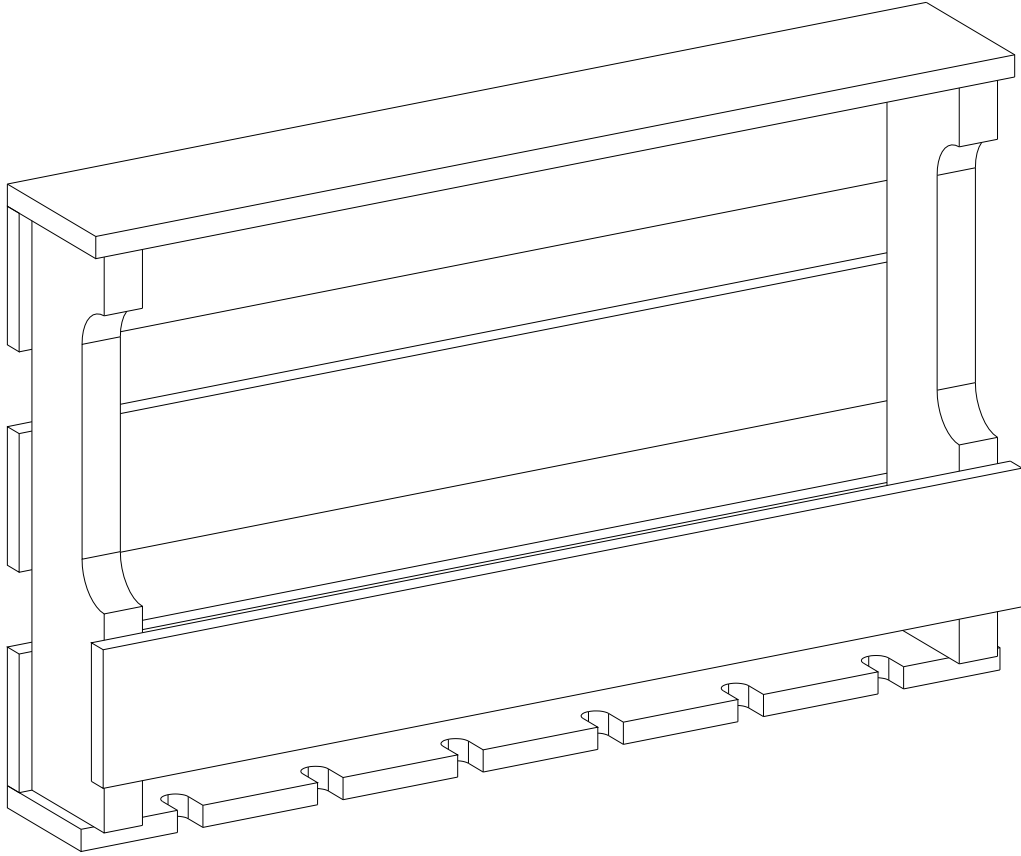

AKSESUAR LİSTESİ / ACCESSORY LIST

A32  15x45 2x	A50  3,5x16 siyah 4x	K49  1x	A52  Ø8 2x	A17  4x50 2x

PARÇA TANILAMA / GENERAL VIEW

1

3

2

3