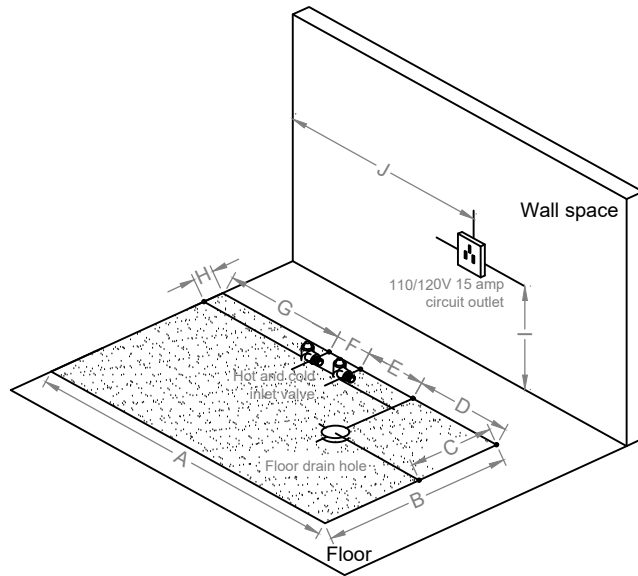

# EMPV-67AIS03

- A: 66.9" (1 700mm)
- B: 33.5" (800mm)
- C: 15.7" (400mm)
- D: 19.7" (500mm)
- E: 13.8" (350mm)
- F: 5.9" (150mm)
- G: 27.6" (700mm)
- H: 5.9" (150mm)
- I: 13.8" (350mm)
- J: 39.4" (1 000mm)