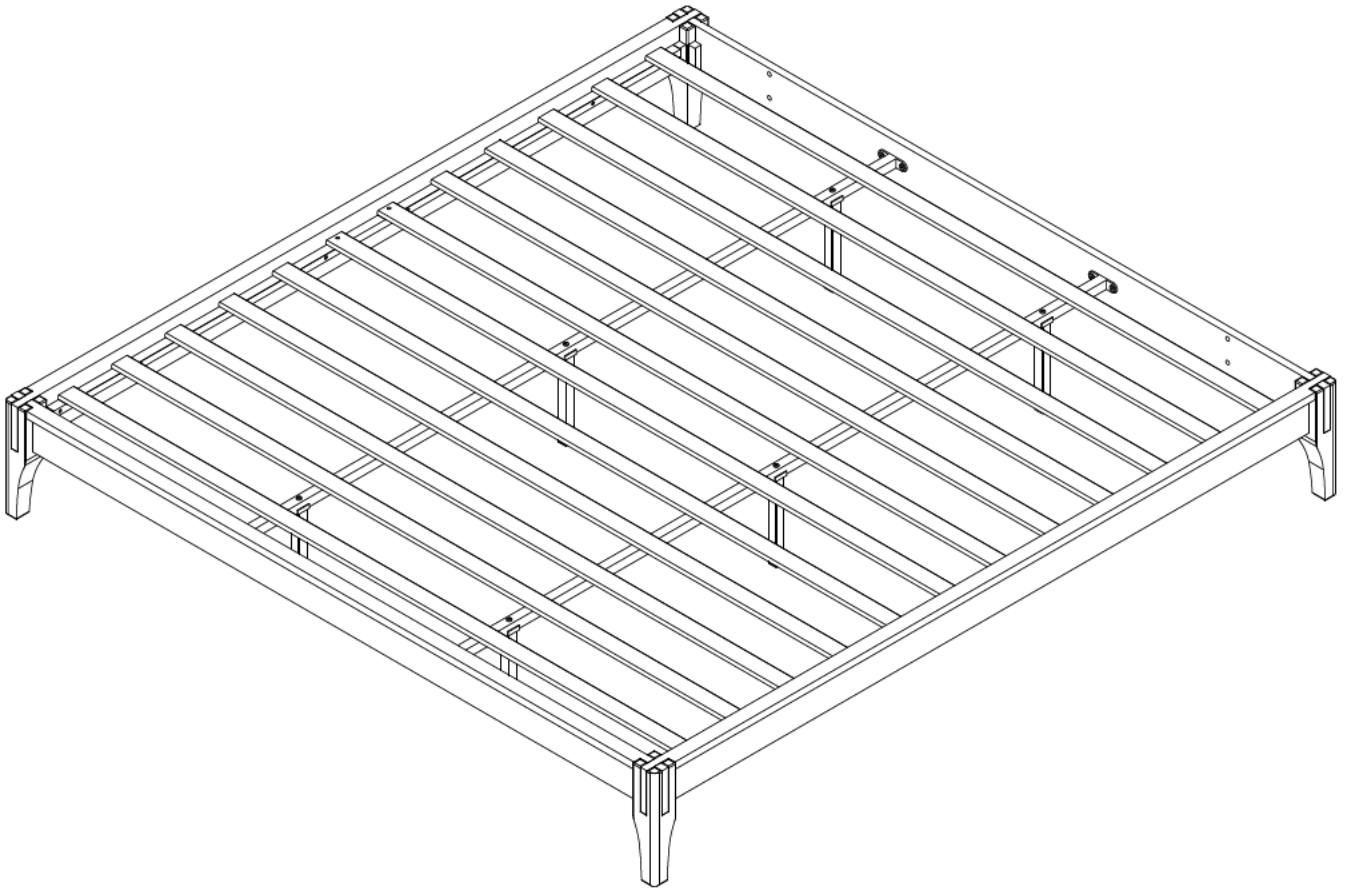

# Platform Bed Frame

## Cadre de lit à plateforme

### Liste des pièces et liste du matériel

<p><b>B</b></p>  <p>Front panel-1pc Panneau frontal</p>	<p><b>C</b></p>  <p>Side rail-2pcs Rail latéral</p>	<p><b>D</b></p>  <p>Back panel-1pc Panneau arrière</p>	<p><b>E</b></p>  <p>Slats-2pcs Lattes</p>
<p><b>F</b></p>  <p>Center bar-2pcs Barre centrale</p>	<p><b>G</b></p>  <p>Metal leg-6pcs Jambe métallique</p>	<p><b>H</b></p>  <p>Wood leg-4pcs Jambe</p>	