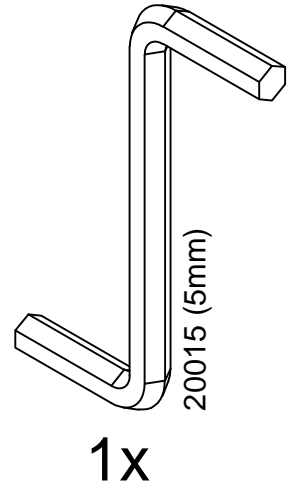

HOOK ON DESK BUREAU ATTACHE AVEC CROCHETS ESCRITORIO DE ENGANCHE

⚠ WARNING:

CHOKING HAZARD
Small Parts
Not for children under 3 years.
To be Assembled by an Adult

⚠ ATTENTION:

RISQUE D'ÉTOUFFEMENT
Petites parties
Ne convient pas aux enfants de moins de 3 ans.
Doit être assemblé par un adulte

⚠ ADVERTENCIA

PELIGRO DE ASFIXIA
Partes pequeñas
No apta para niños menores de 3 años
A ser ensamblado por un adulto

Not Included
Non Inclus
No Incluido

- 
 20408 (M6*50mm)
 - 
 20639 (φ14*6*1mm)
 - 
 20129 (φ12*6*2mm)
- 4x 4x 4x

2x

20666 (70*30*21mm)

20012 (3*19mm)

4x

2x

20006 (M8*60mm)

2x

20358 (ø8*17mm)