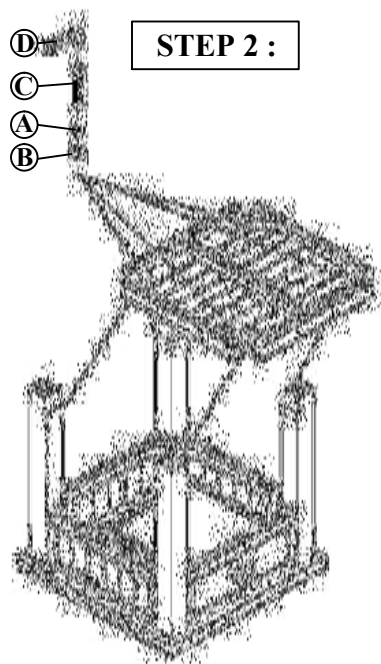

ASSEMBLY INSTRUCTIONS & PARTS IDENTIFICATION

End Table

Thank you for purchasing this quality product. Be sure to check all packing material carefully for small parts that may have come loose inside the carton during shipment.

Parts Key			
No	Code	Q'ty	Description
1	A	4 Pcs.	Leg
2	B	1 Pc.	Drawer Complete
3	C	1 Pc.	Shelf
4	D	4 Pcs.	Floor glide
5	E	1 Set.	Knob w/screw
6	F	2 Pcs.	Drawer glide
7	G	1 Set.	Drawer stop

Hardware Kit			
No		Description	Q'ty
A		Lock washer Ø8 x 13mm	12 Pcs.
B		Flat washer Ø8 x 19mm	12 Pcs.
C		Bolt Ø8 x 60mm	12 Pcs.
D		Allen key	1 Pc.

INSTRUCTIONS DE MONTAGE ET NOMENCLATURE DE PIÈCES

Bout De Canapé

Merci d'avoir acheté ce produit de qualité. Soyez sûr de vérifier tout le matériel d'emballage avec soin pour petite part qui peut avoir été lâche à l'intérieur du carton pendant le transport.

Les Pièces			
No	Code	Q'ty	Description
1	A	4 Pcs.	Pied
2	B	1 Pc.	Tiroir
3	C	1 Pc.	Étagère
4	D	4 Pcs.	Patin
5	E	1 Set.	Bouton avec vis
6	F	2 Pcs.	Glissement de tiroir
7	G	1 Pc.	Arrêt de tiroir

Trousse de quincaillerie			
No	Description		Q'ty
A		Rondelle ressort Ø8 x 13mm	12 Pcs.
B		Rondelle plate Ø8 x 19mm	12 Pcs.
C		Boulon hexagonal Ø8 x 60mm	12 Pcs.
D		Clé hexagonale	1 Pc.