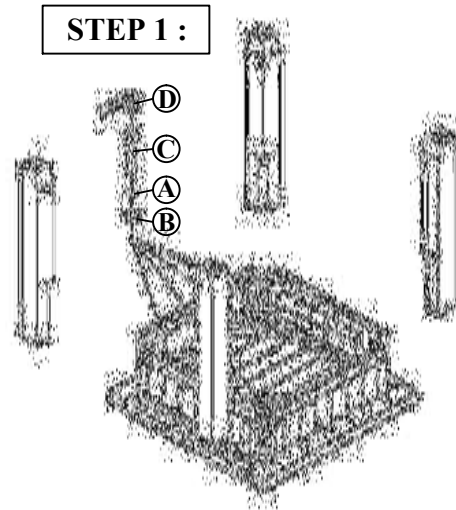

ASSEMBLY INSTRUCTIONS & PARTS IDENTIFICATION

End Table

Thank you for purchasing this quality product. Be sure to check all packing material carefully for small parts that may have come loose inside the carton during shipment.

Parts Key			
No	Code	Q'ty	Description
1	A	4 Pcs.	Leg
2	B	1 Pc.	Drawer Complete
3	C	1 Pc.	Shelf
4	D	4 Pcs.	Floor glide
5	E	1 Set.	Knob w/screw
6	F	2 Pcs.	Drawer glide
7	G	1 Set.	Drawer stop

Hardware Kit			
No		Description	Q'ty
A		Lock washer Ø8 x 13mm	12 Pcs.
B		Flat washer Ø8 x 19mm	12 Pcs.
C		Bolt Ø8 x 60mm	12 Pcs.
D		Allen key	1 Pc.

INSTRUCTIONS DE MONTAGE ET NOMENCLATURE DE PIÈCES

Bout De Canapé

Merci d'avoir acheté ce produit de qualité. Soyez sûr de vérifier tout le matériel d'emballage avec soin pour petite part qui peut avoir été lâche à l'intérieur du carton pendant le transport.

Les Pièces			
No	Code	Q'ty	Description
1	A	4 Pcs.	Pied
2	B	1 Pc.	Tiroir
3	C	1 Pc.	Étagère
4	D	4 Pcs.	Patin
5	E	1 Set.	Bouton avec vis
6	F	2 Pcs.	Glissement de tiroir
7	G	1 Pc.	Arrêt de tiroir

Trousse de quincaillerie			
No	Description		Q'ty
A		Rondelle ressort Ø8 x 13mm	12 Pcs.
B		Rondelle plate Ø8 x 19mm	12 Pcs.
C		Boulon hexagonal Ø8 x 60mm	12 Pcs.
D		Clé hexagonale	1 Pc.