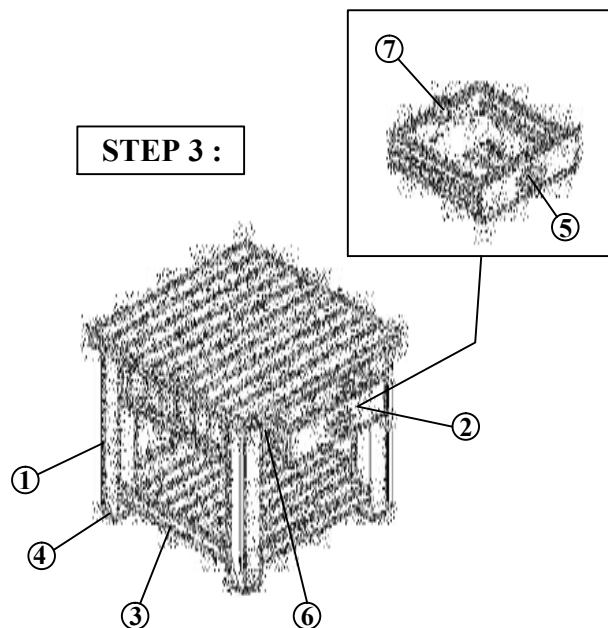

ASSEMBLY INSTRUCTIONS & PARTS IDENTIFICATION

End Table

Thank you for purchasing this quality product. Be sure to check all packing material carefully for small parts that may have come loose inside the carton during shipment.

Parts Key			
No	Code	Q'ty	Description
1	A	4 Pcs.	Leg
2	B	1 Pc.	Drawer Complete
3	C	1 Pc.	Shelf
4	D	4 Pcs.	Floor glide
5	E	1 Set.	Knob w/screw
6	F	2 Pcs.	Drawer glide
7	G	1 Set.	Drawer stop

Hardware Kit			
No		Description	Q'ty
A		Lock washer Ø8 x 13mm	12 Pcs.
B		Flat washer Ø8 x 19mm	12 Pcs.
C		Bolt Ø8 x 60mm	12 Pcs.
D		Allen key	1 Pc.

INSTRUCTIONS DE MONTAGE ET NOMENCLATURE DE PIÈCES

Bout De Canapé

Merci d'avoir acheté ce produit de qualité. Soyez sûr de vérifier tout le matériel d'emballage avec soin pour petite part qui peut avoir été lâche à l'intérieur du carton pendant le transport.

Les Pièces			
No	Code	Q'ty	Description
1	A	4 Pcs.	Pied
2	B	1 Pc.	Tiroir
3	C	1 Pc.	Étagère
4	D	4 Pcs.	Patin
5	E	1 Set.	Bouton avec vis
6	F	2 Pcs.	Glissement de tiroir
7	G	1 Pc.	Arrêt de tiroir

Trousse de quincaillerie			
No	Description		Q'ty
A		Rondelle ressort Ø8 x 13mm	12 Pcs.
B		Rondelle plate Ø8 x 19mm	12 Pcs.
C		Boulon hexagonal Ø8 x 60mm	12 Pcs.
D		Clé hexagonale	1 Pc.