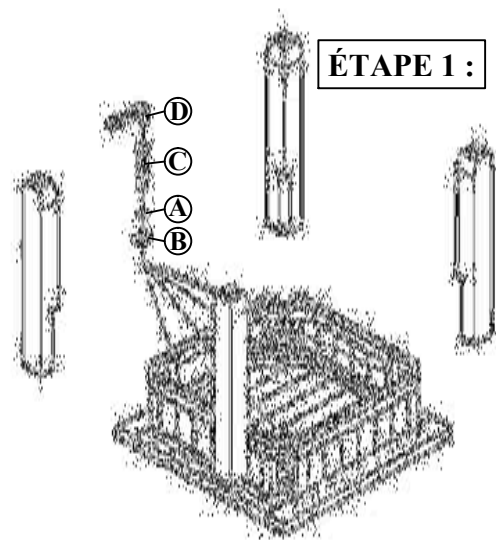

ASSEMBLY INSTRUCTIONS & PARTS IDENTIFICATION

End Table

Thank you for purchasing this quality product. Be sure to check all packing material carefully for small parts that may have come loose inside the carton during shipment.

Parts Key			
No	Code	Q'ty	Description
1	A	4 Pcs.	Leg
2	B	1 Pc.	Drawer Complete
3	C	1 Pc.	Shelf
4	D	4 Pcs.	Floor glide
5	E	1 Set.	Knob w/screw
6	F	2 Pcs.	Drawer glide
7	G	1 Set.	Drawer stop

Hardware Kit			
No		Description	Q'ty
A		Lock washer Ø8 x 13mm	12 Pcs.
B		Flat washer Ø8 x 19mm	12 Pcs.
C		Bolt Ø8 x 60mm	12 Pcs.
D		Allen key	1 Pc.

INSTRUCTIONS DE MONTAGE ET NOMENCLATURE DE PIÈCES

Bout De Canapé

Merci d'avoir acheté ce produit de qualité. Soyez sûr de vérifier tout le matériel d'emballage avec soin pour petite part qui peut avoir été lâche à l'intérieur du carton pendant le transport.

Les Pièces			
No	Code	Q'ty	Description
1	A	4 Pcs.	Pied
2	B	1 Pc.	Tiroir
3	C	1 Pc.	Étagère
4	D	4 Pcs.	Patin
5	E	1 Set.	Bouton avec vis
6	F	2 Pcs.	Glissement de tiroir
7	G	1 Pc.	Arrêt de tiroir

Trousse de quincaillerie			
No	Description		Q'ty
A		Rondelle ressort Ø8 x 13mm	12 Pcs.
B		Rondelle plate Ø8 x 19mm	12 Pcs.
C		Boulon hexagonal Ø8 x 60mm	12 Pcs.
D		Clé hexagonale	1 Pc.