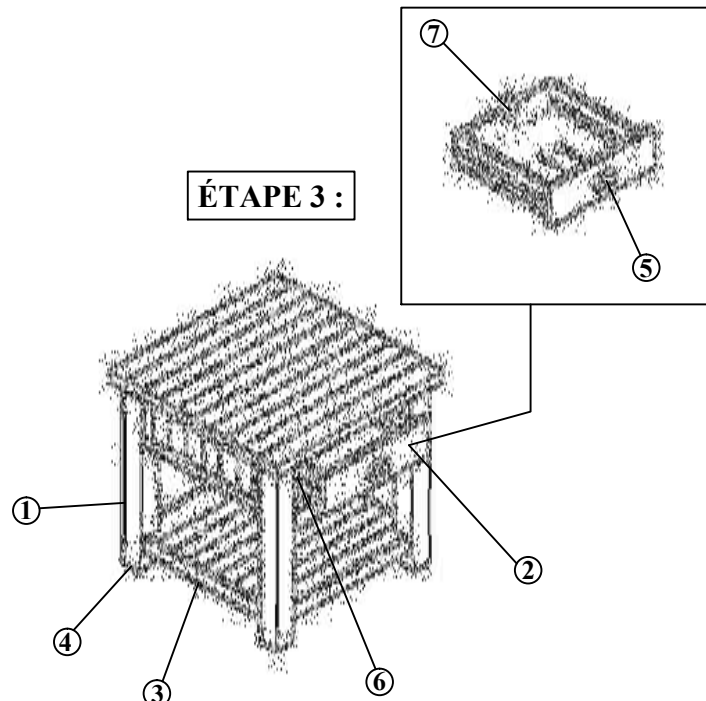

Parts Key			
No	Code	Q'ty	Description
1	A	4 Pcs.	Leg
2	B	1 Pc.	Drawer Complete
3	C	1 Pc.	Shelf
4	D	4 Pcs.	Floor glide
5	E	1 Set.	Knob w/screw
6	F	2 Pcs.	Drawer glide
7	G	1 Set.	Drawer stop

Hardware Kit			
No		Description	Q'ty
A		Lock washer Ø8 x 13mm	12 Pcs.
B		Flat washer Ø8 x 19mm	12 Pcs.
C		Bolt Ø8 x 60mm	12 Pcs.
D		Allen key	1 Pc.

INSTRUCTIONS DE MONTAGE ET NOMENCLATURE DE PIÈCES

Bout De Canapé

Merci d'avoir acheté ce produit de qualité. Soyez sûr de vérifier tout le matériel d'emballage avec soin pour petite part qui peut avoir été lâche à l'intérieur du carton pendant le transport.

Les Pièces			
No	Code	Q'ty	Description
1	A	4 Pcs.	Pied
2	B	1 Pc.	Tiroir
3	C	1 Pc.	Étagère
4	D	4 Pcs.	Patin
5	E	1 Set.	Bouton avec vis
6	F	2 Pcs.	Glissement de tiroir
7	G	1 Pc.	Arrêt de tiroir

Trousse de quincaillerie			
No	Description		Q'ty
A		Rondelle ressort Ø8 x 13mm	12 Pcs.
B		Rondelle plate Ø8 x 19mm	12 Pcs.
C		Boulon hexagonal Ø8 x 60mm	12 Pcs.
D		Clé hexagonale	1 Pc.