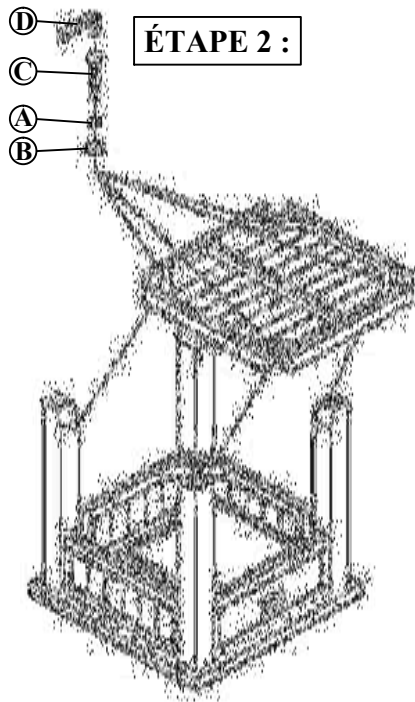

ASSEMBLY INSTRUCTIONS & PARTS IDENTIFICATION

End Table

Thank you for purchasing this quality product. Be sure to check all packing material carefully for small parts that may have come loose inside the carton during shipment.

Parts Key			
No	Code	Q'ty	Description
1	A	4 Pcs.	Leg
2	B	1 Pc.	Drawer Complete
3	C	1 Pc.	Shelf
4	D	4 Pcs.	Floor glide
5	E	1 Set.	Knob w/screw
6	F	2 Pcs.	Drawer glide
7	G	1 Set.	Drawer stop

Hardware Kit			
No		Description	Q'ty
A		Lock washer Ø8 x 13mm	12 Pcs.
B		Flat washer Ø8 x 19mm	12 Pcs.
C		Bolt Ø8 x 60mm	12 Pcs.
D		Allen key	1 Pc.

INSTRUCTIONS DE MONTAGE ET NOMENCLATURE DE PIÈCES

Bout De Canapé

Merci d'avoir acheté ce produit de qualité. Soyez sûr de vérifier tout le matériel d'emballage avec soin pour petite part qui peut avoir été lâche à l'intérieur du carton pendant le transport.

Les Pièces			
No	Code	Q'ty	Description
1	A	4 Pcs.	Pied
2	B	1 Pc.	Tiroir
3	C	1 Pc.	Étagère
4	D	4 Pcs.	Patin
5	E	1 Set.	Bouton avec vis
6	F	2 Pcs.	Glissement de tiroir
7	G	1 Pc.	Arrêt de tiroir

Trousse de quincaillerie			
No	Description		Q'ty
A		Rondelle ressort Ø8 x 13mm	12 Pcs.
B		Rondelle plate Ø8 x 19mm	12 Pcs.
C		Boulon hexagonal Ø8 x 60mm	12 Pcs.
D		Clé hexagonale	1 Pc.