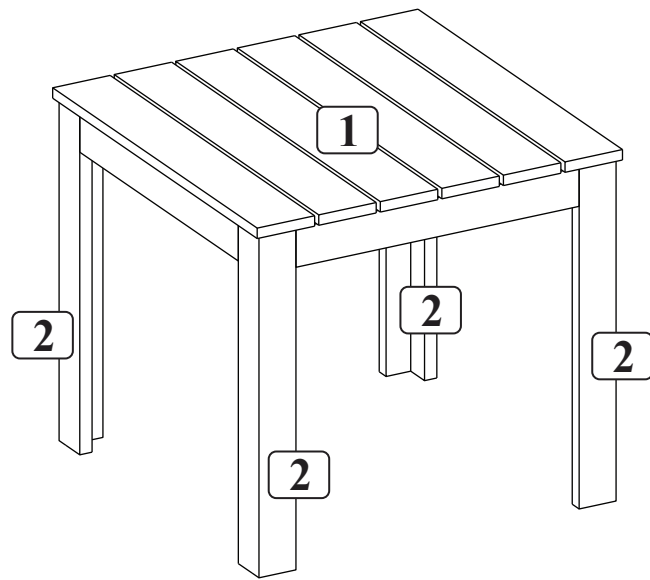

USER'S MANUAL/MANUEL DE L'UTILISATEUR

OP70304

Part List / Liste des Pièces

1 x1

Table Top /
Dessus de table

2 x4

Table Leg /
Pied de table

M8x45mm
Bolt /
Boulon
A x4

M8x18x2mm
Steel Washer /
Rondelle en acier
B x4

Allen Key /
Clé Allen
C x1

STEP / ÉTAPE 1:

STEP / ÉTAPE 2: