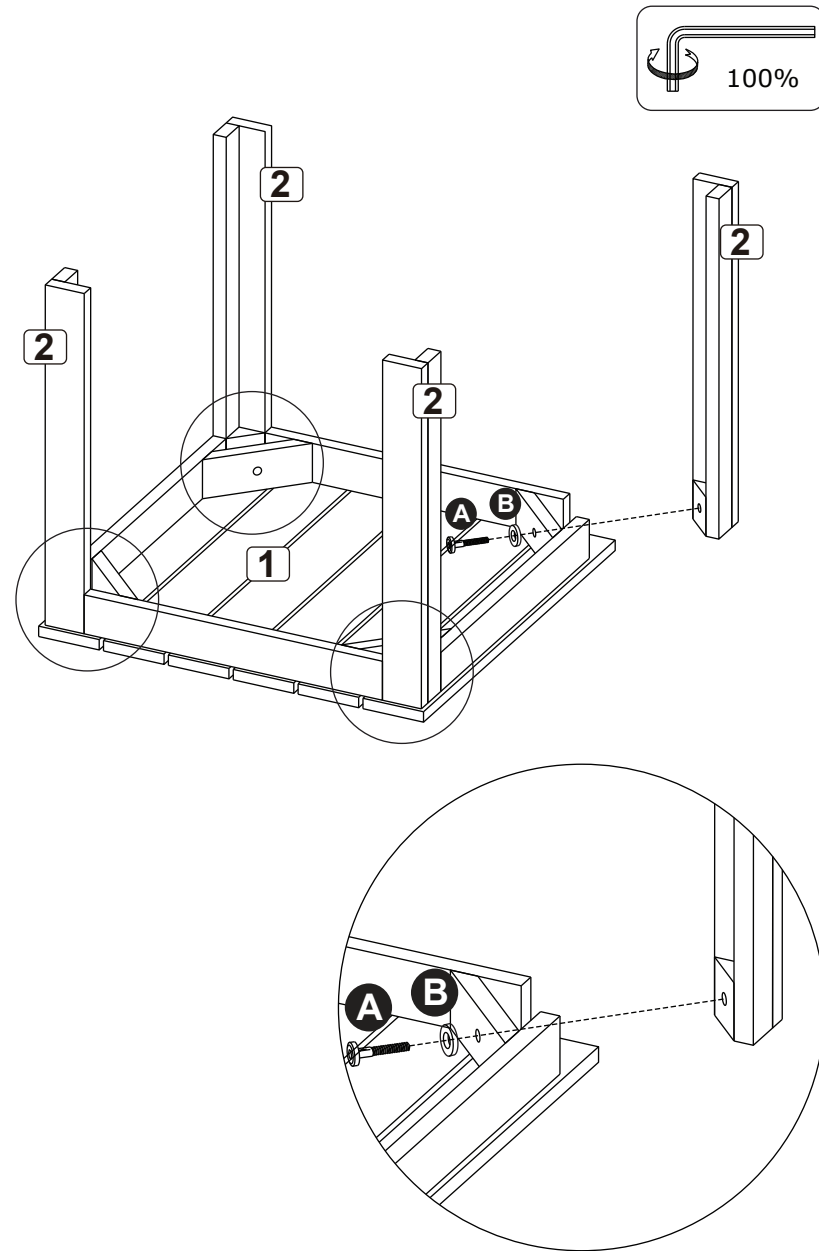

USER'S MANUAL/MANUEL DE L'UTILISATEUR

OP70304

Part List / Liste des Pièces

1 x1

Table Top /
Dessus de table

2 x4

Table Leg /
Pied de table

M8x45mm
Bolt /
Boulon
A x4

M8x18x2mm
Steel Washer /
Rondelle en acier
B x4

Allen Key /
Clé Allen
C x1

STEP / ÉTAPE 1:

STEP / ÉTAPE 2: