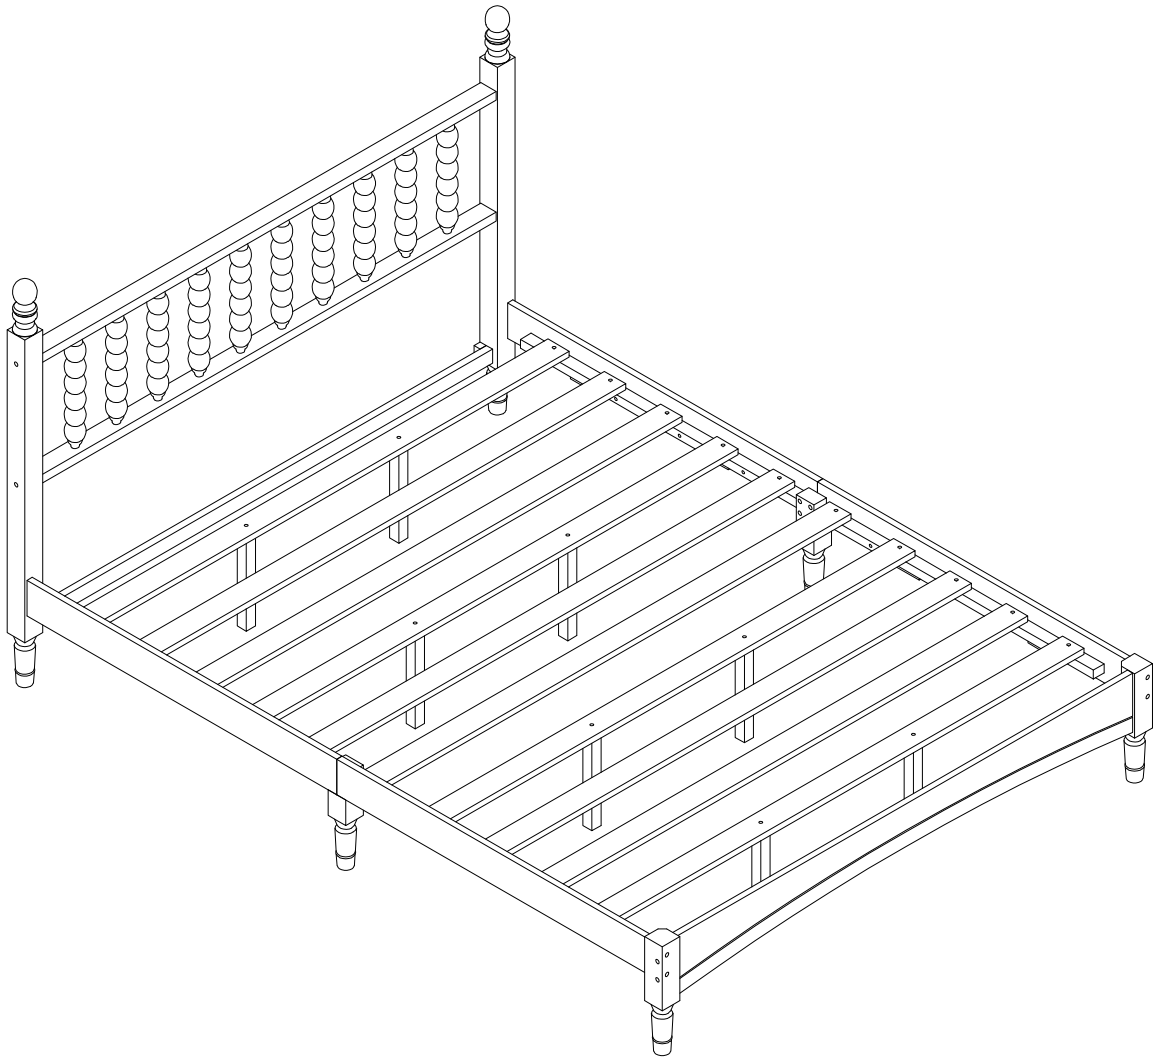

ASSEMBLY INSTRUCTIONS

INSTRUCTIONS DE MONTAGE

QUEEN BED

LIT DE REINE

Detail View
Vue Détaillée

Part List
Liste des pièces

<p>① x 1 PC</p>  <p>Frame Headboard Tête de lit à cadre</p>	<p>② x 1 PC</p>  <p>Left Headboard Leg Pied de tête de lit gauche</p>
<p>③ x 1 PC</p>  <p>Right Headboard Leg Pied de tête de lit droit</p>	<p>④ x 2 PCS</p>  <p>SideRail Rail latéral</p>
<p>⑤ x 2 PCS</p>  <p>SideRail Rail latéral</p>	<p>⑥ x 1 PC</p>  <p>Support Headboard Tête de lit avec support</p>
<p>⑦ x 1 PC</p>  <p>Panel Footboard Pied de lit à panneau</p>	<p>⑧ x 1 PC</p>  <p>Right Footboard Leg Pied de lit gauche</p>
<p>⑨ x 1 PC</p>  <p>Left Footboard Leg Pied de lit droit</p>	<p>⑩ x 2 PCS</p>  <p>SideRail Leg Pied de rail latéral</p>
<p>⑪ x 4 PCS</p>  <p>Slats Lattes</p>	<p>⑫ x 8 PCS</p>  <p>Support Leg Jambe de soutien</p>
<p>⑬ x 6 PCS</p>  <p>Slats Lattes</p>	