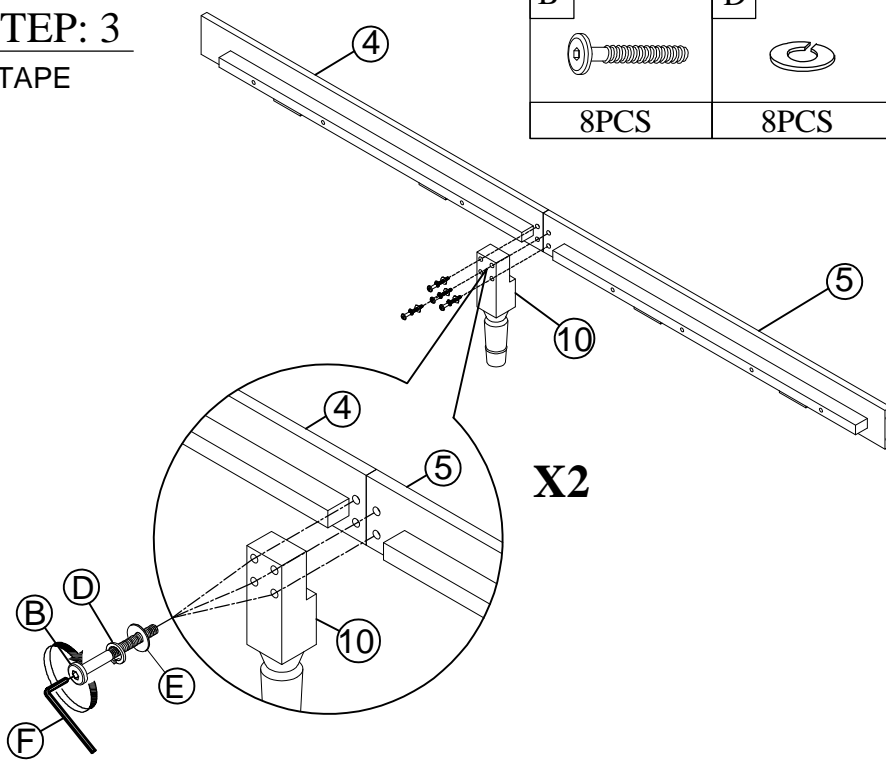

STEP: 3
ÉTAPE

B	D	E	F
8PCS	8PCS	8PCS	1PC