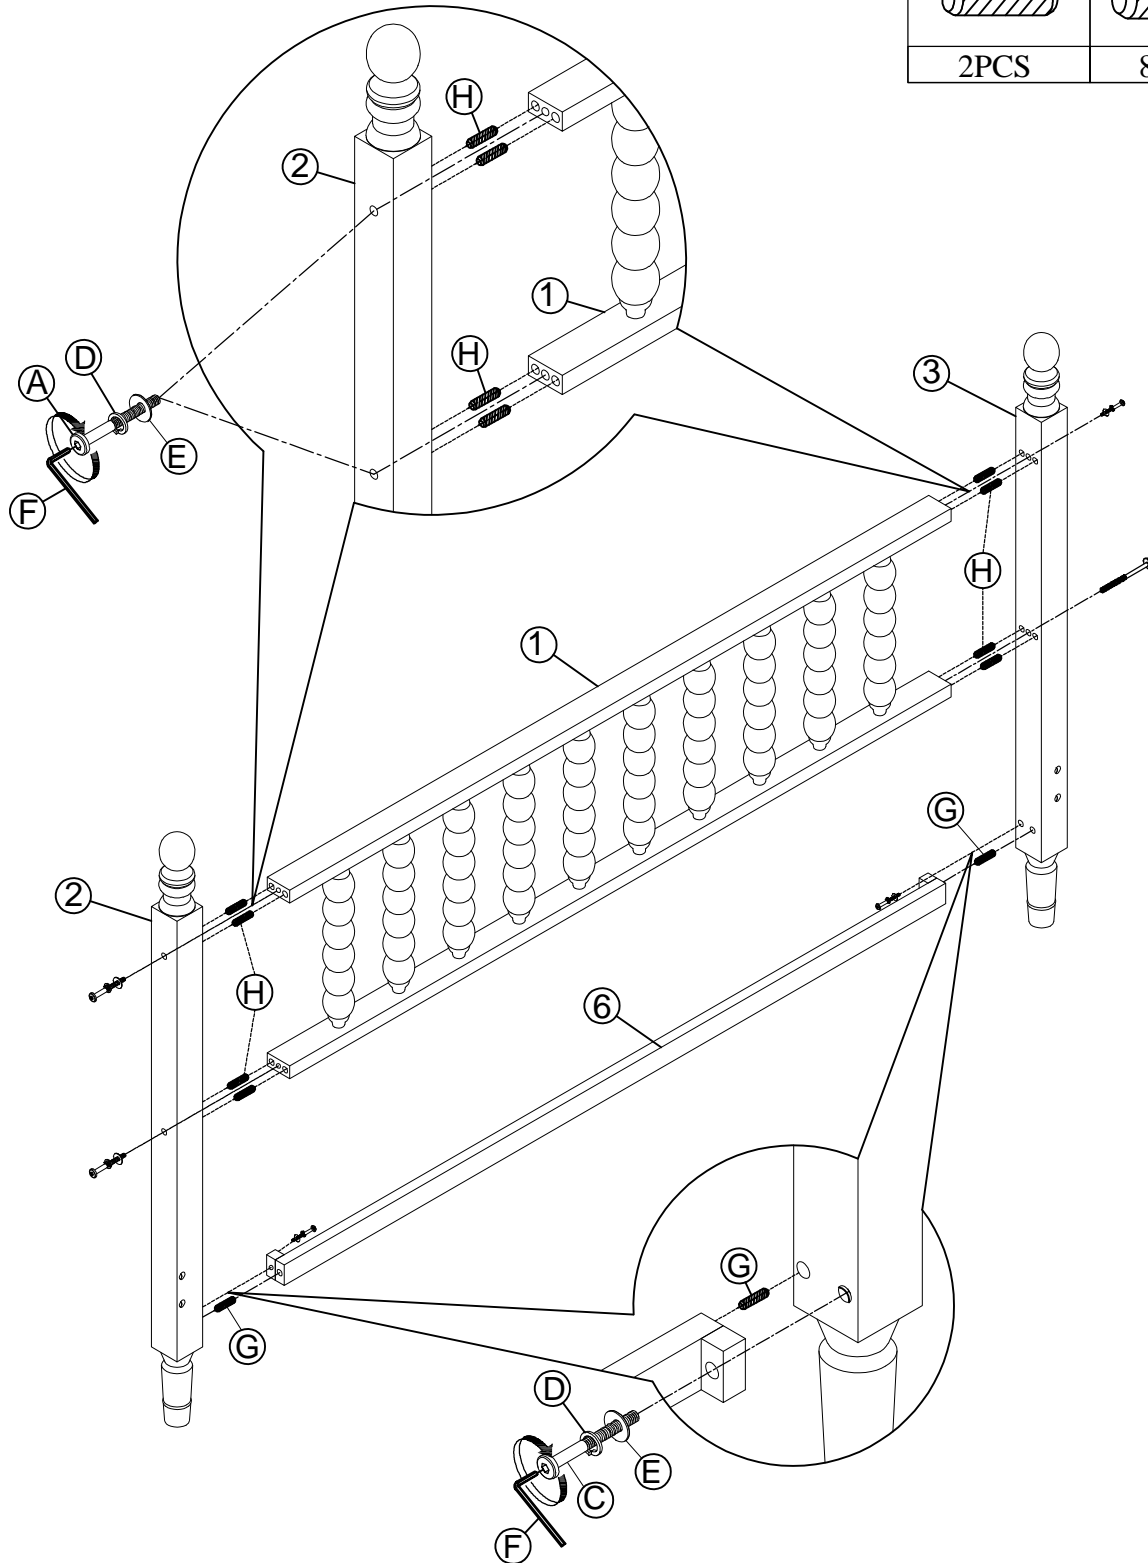

STEP: 1
ÉTAPE

A 	C 	D 	E 	F
4PCS	2PCS	6PCS	6PCS	1PC
			G 	H
			2PCS	8PCS