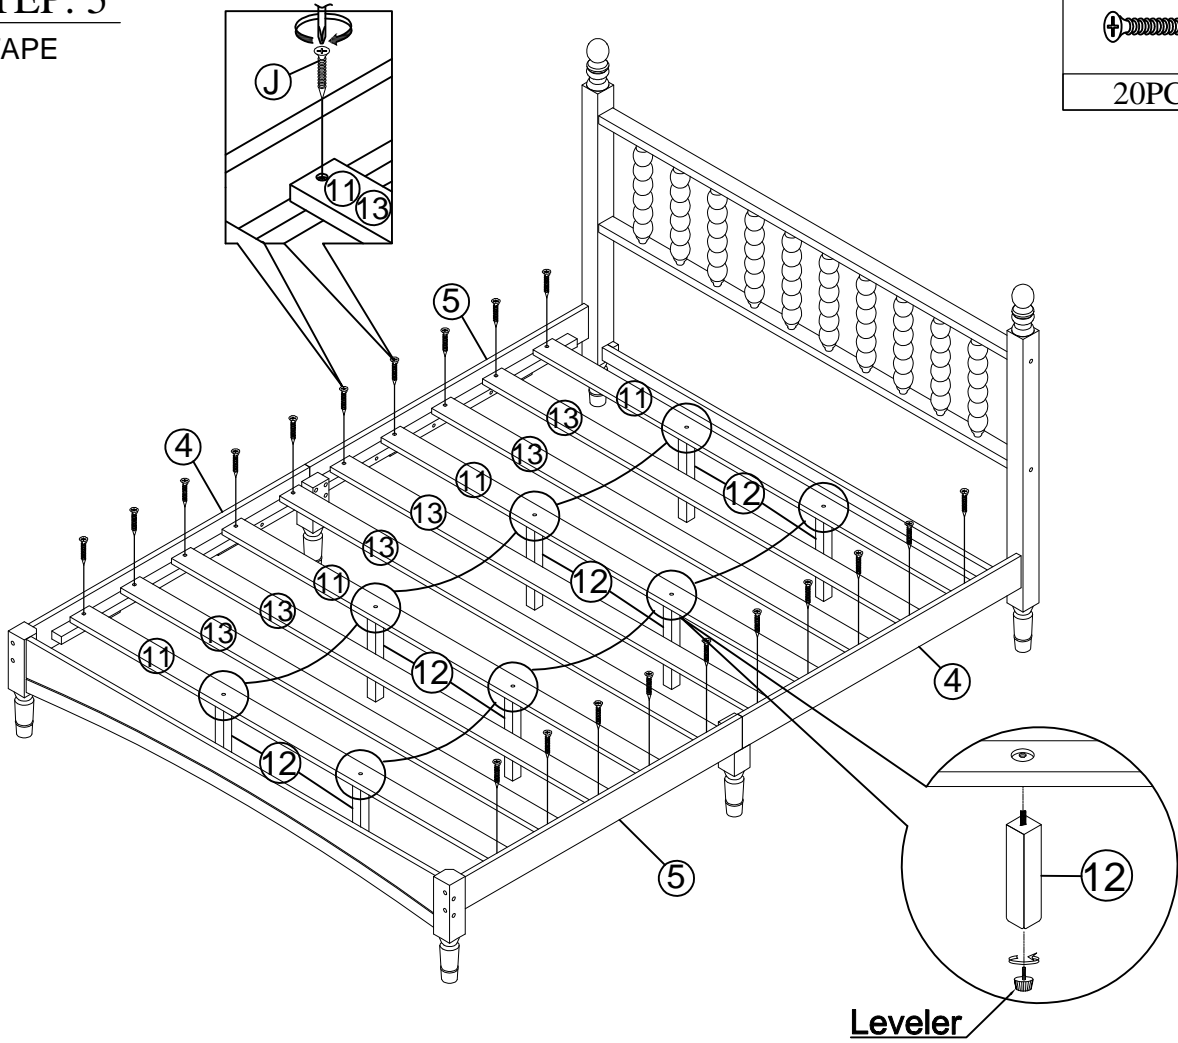

STEP: 5
ÉTAPE

J
20PCS

FINAL
FINALE