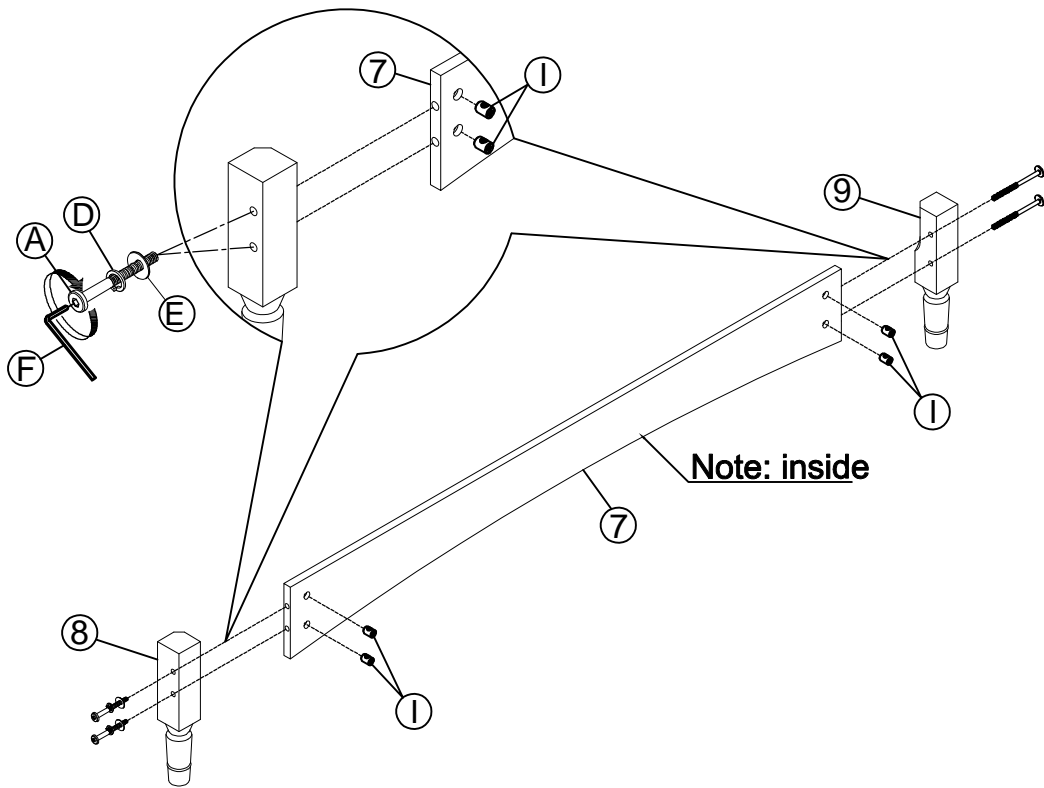

ASSEMBLY INSTRUCTIONS

INSTRUCTIONS DE MONTAGE

QUEEN BED

LIT DE REINE

Detail View
Vue Détaillée

Part List
Liste des pièces

<p>① x 1 PC</p>  <p>Frame Headboard Tête de lit à cadre</p>	<p>② x 1 PC</p>  <p>Left Headboard Leg Pied de tête de lit gauche</p>
<p>③ x 1 PC</p>  <p>Right Headboard Leg Pied de tête de lit droit</p>	<p>④ x 2 PCS</p>  <p>SideRail Rail latéral</p>
<p>⑤ x 2 PCS</p>  <p>SideRail Rail latéral</p>	<p>⑥ x 1 PC</p>  <p>Support Headboard Tête de lit avec support</p>
<p>⑦ x 1 PC</p>  <p>Panel Footboard Pied de lit à panneau</p>	<p>⑧ x 1 PC</p>  <p>Right Footboard Leg Pied de lit gauche</p>
<p>⑨ x 1 PC</p>  <p>Left Footboard Leg Pied de lit droit</p>	<p>⑩ x 2 PCS</p>  <p>SideRail Leg Pied de rail latéral</p>
<p>⑪ x 4 PCS</p>  <p>Slats Lattes</p>	<p>⑫ x 8 PCS</p>  <p>Support Leg Jambe de soutien</p>
<p>⑬ x 6 PCS</p>  <p>Slats Lattes</p>	

Hardware List

Liste des matériel

<p>Ⓐ x 16PCS</p>  <p>Ø1/4"x90mm</p> <p>Bolts BouLon</p>	<p>Ⓑ x 8PCS</p>  <p>Ø1/4"x50mm</p> <p>Bolts BouLon</p>	<p>Ⓒ x 2PCS</p>  <p>Ø1/4"x35mm</p> <p>Bolts BouLon</p>
<p>Ⓓ x 26PCS</p>  <p>Ø1/4"x13mm</p> <p>Spring Washer Rondelle elastique</p>	<p>Ⓔ x 26PCS</p>  <p>Ø1/4"x16mm</p> <p>Flat Washer Rondelle plates</p>	<p>Ⓕ x 1PC</p>  <p>60*22*4mm</p> <p>Allen key Clé Allen</p>
<p>Ⓖ x 2PCS</p>  <p>Ø8x30mm</p> <p>Wood dowel Cheville en bois</p>	<p>Ⓖ x 8PCS</p>  <p>Ø10x40mm</p> <p>Wood dowel Cheville en bois</p>	<p>Ⓙ x 12PCS</p>  <p>1/4"*15 (9.5mm)</p> <p>Horizontal-Hole bolts Boulons à tête hexagonale</p>
<p>⓰ x 20PCS</p>  <p>Ø4x25mm</p> <p>Wood screws Vis</p>		

ASSEMBLY TOOLS REQUIRED (NOT INCLUDED)

OUTILS D'ASSEMBLAGE REQUIS (NON INCLUS)

STEP: 1
ÉTAPE

A 	C 	D 	E 	F 
4PCS	2PCS	6PCS	6PCS	1PC
			G 	H 
			2PCS	8PCS

STEP: 2
ÉTAPE

<p>A</p> 	<p>D</p> 	<p>E</p> 	<p>F</p> 	<p>I</p> 
4PCS	4PCS	4PCS	1PC	4PCS