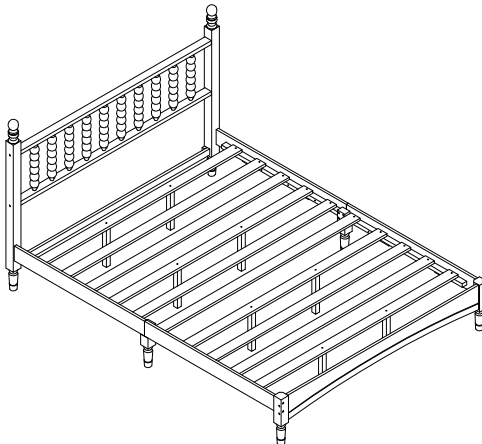

Hardware List

Liste des matériel

Ⓐ x 16PCS Ø1/4"x90mm Bolts BouLon	Ⓑ x 8PCS Ø1/4"x50mm Bolts BouLon	Ⓒ x 2PCS Ø1/4"x35mm Bolts BouLon
Ⓓ x 26PCS Ø1/4"x13mm Spring Washer Rondelle elastique	Ⓔ x 26PCS Ø1/4"x16mm Flat Washer Rondelle plates	Ⓕ x 1PC 60*22*4mm Allen key Clé Allen
Ⓖ x 2PCS Ø8x30mm Wood dowel Cheville en bois	Ⓖ x 8PCS Ø10x40mm Wood dowel Cheville en bois	Ⓙ x 12PCS 1/4"*15 (9.5mm) Horizontal-Hole bolts Boulons à tête hexagonale
⓰ x 20PCS Ø4x25mm Wood screws Vis		

ASSEMBLY TOOLS REQUIRED (NOT INCLUDED)

OUTILS D'ASSEMBLAGE REQUIS (NON INCLUS)