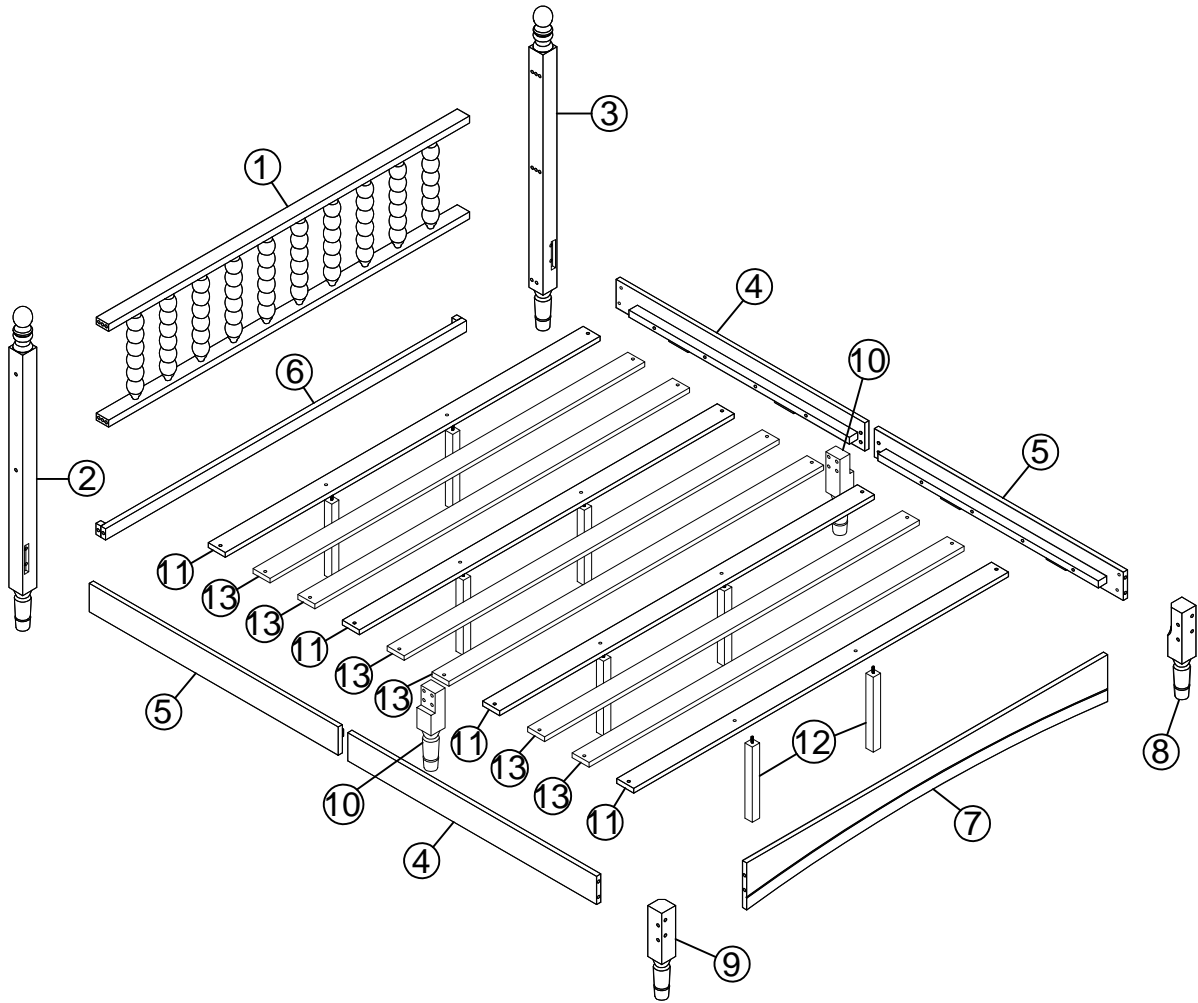

ASSEMBLY INSTRUCTIONS

INSTRUCTIONS DE MONTAGE

QUEEN BED

LIT DE REINE

Detail View
Vue Détaillée

Part List
Liste des pièces

<p>① x 1 PC</p>  <p>Frame Headboard Tête de lit à cadre</p>	<p>② x 1 PC</p>  <p>Left Headboard Leg Pied de tête de lit gauche</p>
<p>③ x 1 PC</p>  <p>Right Headboard Leg Pied de tête de lit droit</p>	<p>④ x 2 PCS</p>  <p>SideRail Rail latéral</p>
<p>⑤ x 2 PCS</p>  <p>SideRail Rail latéral</p>	<p>⑥ x 1 PC</p>  <p>Support Headboard Tête de lit avec support</p>
<p>⑦ x 1 PC</p>  <p>Panel Footboard Pied de lit à panneau</p>	<p>⑧ x 1 PC</p>  <p>Right Footboard Leg Pied de lit gauche</p>
<p>⑨ x 1 PC</p>  <p>Left Footboard Leg Pied de lit droit</p>	<p>⑩ x 2 PCS</p>  <p>SideRail Leg Pied de rail latéral</p>
<p>⑪ x 4 PCS</p>  <p>Slats Lattes</p>	<p>⑫ x 8 PCS</p>  <p>Support Leg Jambe de soutien</p>
<p>⑬ x 6 PCS</p>  <p>Slats Lattes</p>	

Hardware List

Liste des matériel

<p>Ⓐ x 16PCS</p>  <p>Ø1/4"x90mm</p> <p>Bolts BouLon</p>	<p>Ⓑ x 8PCS</p>  <p>Ø1/4"x50mm</p> <p>Bolts BouLon</p>	<p>Ⓒ x 2PCS</p>  <p>Ø1/4"x35mm</p> <p>Bolts BouLon</p>
<p>Ⓓ x 26PCS</p>  <p>Ø1/4"x13mm</p> <p>Spring Washer Rondelle elastique</p>	<p>Ⓔ x 26PCS</p>  <p>Ø1/4"x16mm</p> <p>Flat Washer Rondelle plates</p>	<p>Ⓕ x 1PC</p>  <p>60*22*4mm</p> <p>Allen key Clé Allen</p>
<p>Ⓖ x 2PCS</p>  <p>Ø8x30mm</p> <p>Wood dowel Cheville en bois</p>	<p>Ⓖ x 8PCS</p>  <p>Ø10x40mm</p> <p>Wood dowel Cheville en bois</p>	<p>Ⓙ x 12PCS</p>  <p>1/4"*15 (9.5mm)</p> <p>Horizontal-Hole bolts Boulons à tête hexagonale</p>
<p>⓰ x 20PCS</p>  <p>Ø4x25mm</p> <p>Wood screws Vis</p>		

STEP: 3
ÉTAPE

<p>B</p> 	<p>D</p> 	<p>E</p> 	<p>F</p> 
8PCS	8PCS	8PCS	1PC

STEP: 4
ÉTAPE

<p>A</p> 	<p>D</p> 	<p>E</p> 	<p>F</p> 	<p>I</p> 
<p>8PCS</p>	<p>8PCS</p>	<p>8PCS</p>	<p>1PC</p>	<p>8PCS</p>

STEP: 5
ÉTAPE