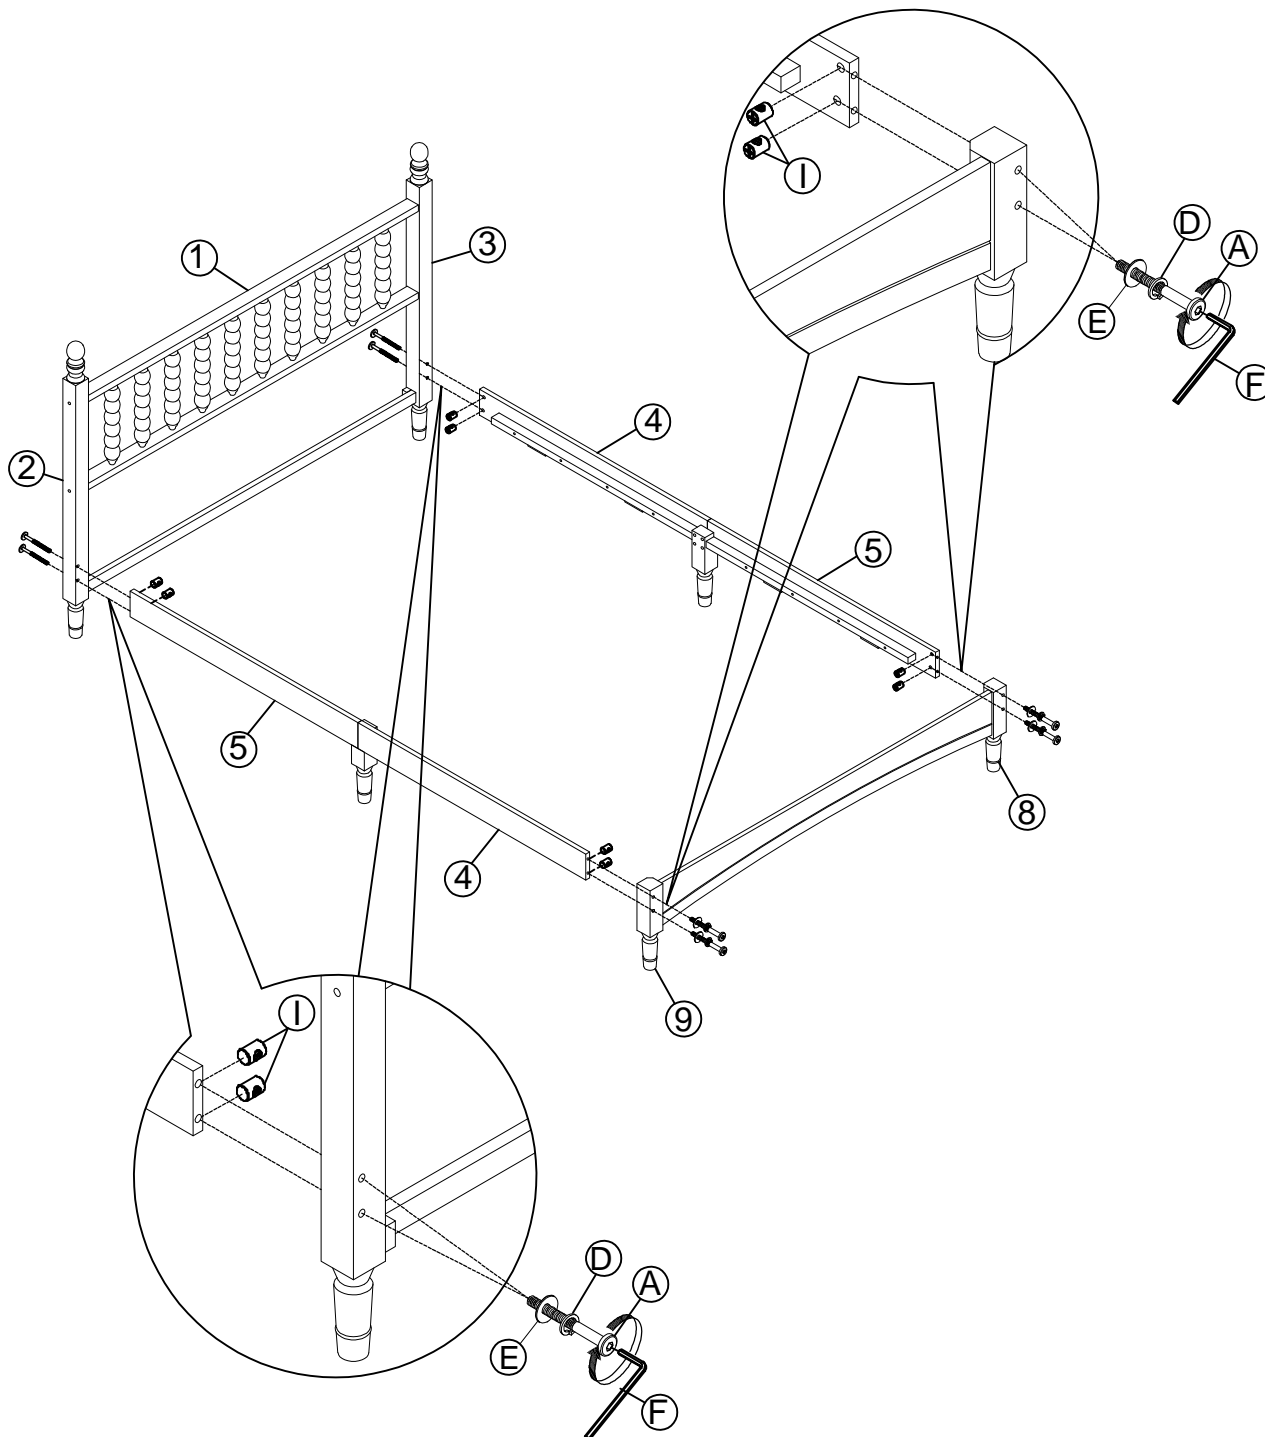

ASSEMBLY INSTRUCTIONS

INSTRUCTIONS DE MONTAGE

QUEEN BED

LIT DE REINE

Detail View
Vue Détaillée

Part List
Liste des pièces

<p>① x 1 PC</p>  <p>Frame Headboard Tête de lit à cadre</p>	<p>② x 1 PC</p>  <p>Left Headboard Leg Pied de tête de lit gauche</p>
<p>③ x 1 PC</p>  <p>Right Headboard Leg Pied de tête de lit droit</p>	<p>④ x 2 PCS</p>  <p>SideRail Rail latéral</p>
<p>⑤ x 2 PCS</p>  <p>SideRail Rail latéral</p>	<p>⑥ x 1 PC</p>  <p>Support Headboard Tête de lit avec support</p>
<p>⑦ x 1 PC</p>  <p>Panel Footboard Pied de lit à panneau</p>	<p>⑧ x 1 PC</p>  <p>Right Footboard Leg Pied de lit gauche</p>
<p>⑨ x 1 PC</p>  <p>Left Footboard Leg Pied de lit droit</p>	<p>⑩ x 2 PCS</p>  <p>SideRail Leg Pied de rail latéral</p>
<p>⑪ x 4 PCS</p>  <p>Slats Lattes</p>	<p>⑫ x 8 PCS</p>  <p>Support Leg Jambe de soutien</p>
<p>⑬ x 6 PCS</p>  <p>Slats Lattes</p>	

Hardware List

Liste des matériel

<p>Ⓐ x 16PCS</p>  <p>Ø1/4"x90mm</p> <p>Bolts BouLon</p>	<p>Ⓑ x 8PCS</p>  <p>Ø1/4"x50mm</p> <p>Bolts BouLon</p>	<p>Ⓒ x 2PCS</p>  <p>Ø1/4"x35mm</p> <p>Bolts BouLon</p>
<p>Ⓓ x 26PCS</p>  <p>Ø1/4"x13mm</p> <p>Spring Washer Rondelle elastique</p>	<p>Ⓔ x 26PCS</p>  <p>Ø1/4"x16mm</p> <p>Flat Washer Rondelle plates</p>	<p>Ⓕ x 1PC</p>  <p>60*22*4mm</p> <p>Allen key Clé Allen</p>
<p>Ⓖ x 2PCS</p>  <p>Ø8x30mm</p> <p>Wood dowel Cheville en bois</p>	<p>Ⓖ x 8PCS</p>  <p>Ø10x40mm</p> <p>Wood dowel Cheville en bois</p>	<p>Ⓙ x 12PCS</p>  <p>1/4"*15 (9.5mm)</p> <p>Horizontal-Hole bolts Boulons à tête hexagonale</p>
<p>⓰ x 20PCS</p>  <p>Ø4x25mm</p> <p>Wood screws Vis</p>		

STEP: 3
ÉTAPE

<p>B</p> 	<p>D</p> 	<p>E</p> 	<p>F</p> 
8PCS	8PCS	8PCS	1PC

STEP: 4
ÉTAPE

<p>A</p> 	<p>D</p> 	<p>E</p> 	<p>F</p> 	<p>I</p> 
<p>8PCS</p>	<p>8PCS</p>	<p>8PCS</p>	<p>1PC</p>	<p>8PCS</p>

STEP: 5
ÉTAPE