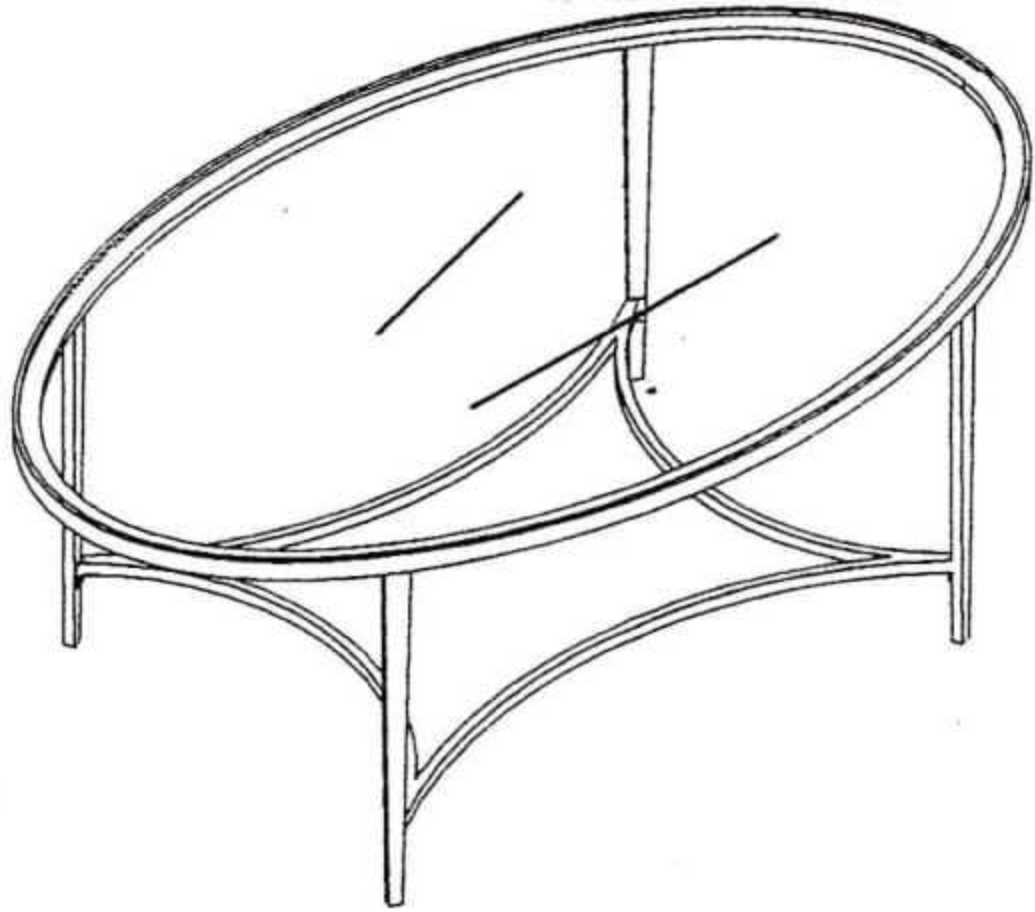

Assembly Instructions

METAL Cocktail TABLE

ITEM	DESCRIPTION	QUANTITY
A	top frame	1
B	leg	4
C	stretcher	1
D	top glass	1

hardware

H 1*12

H 2*1

H 3*4