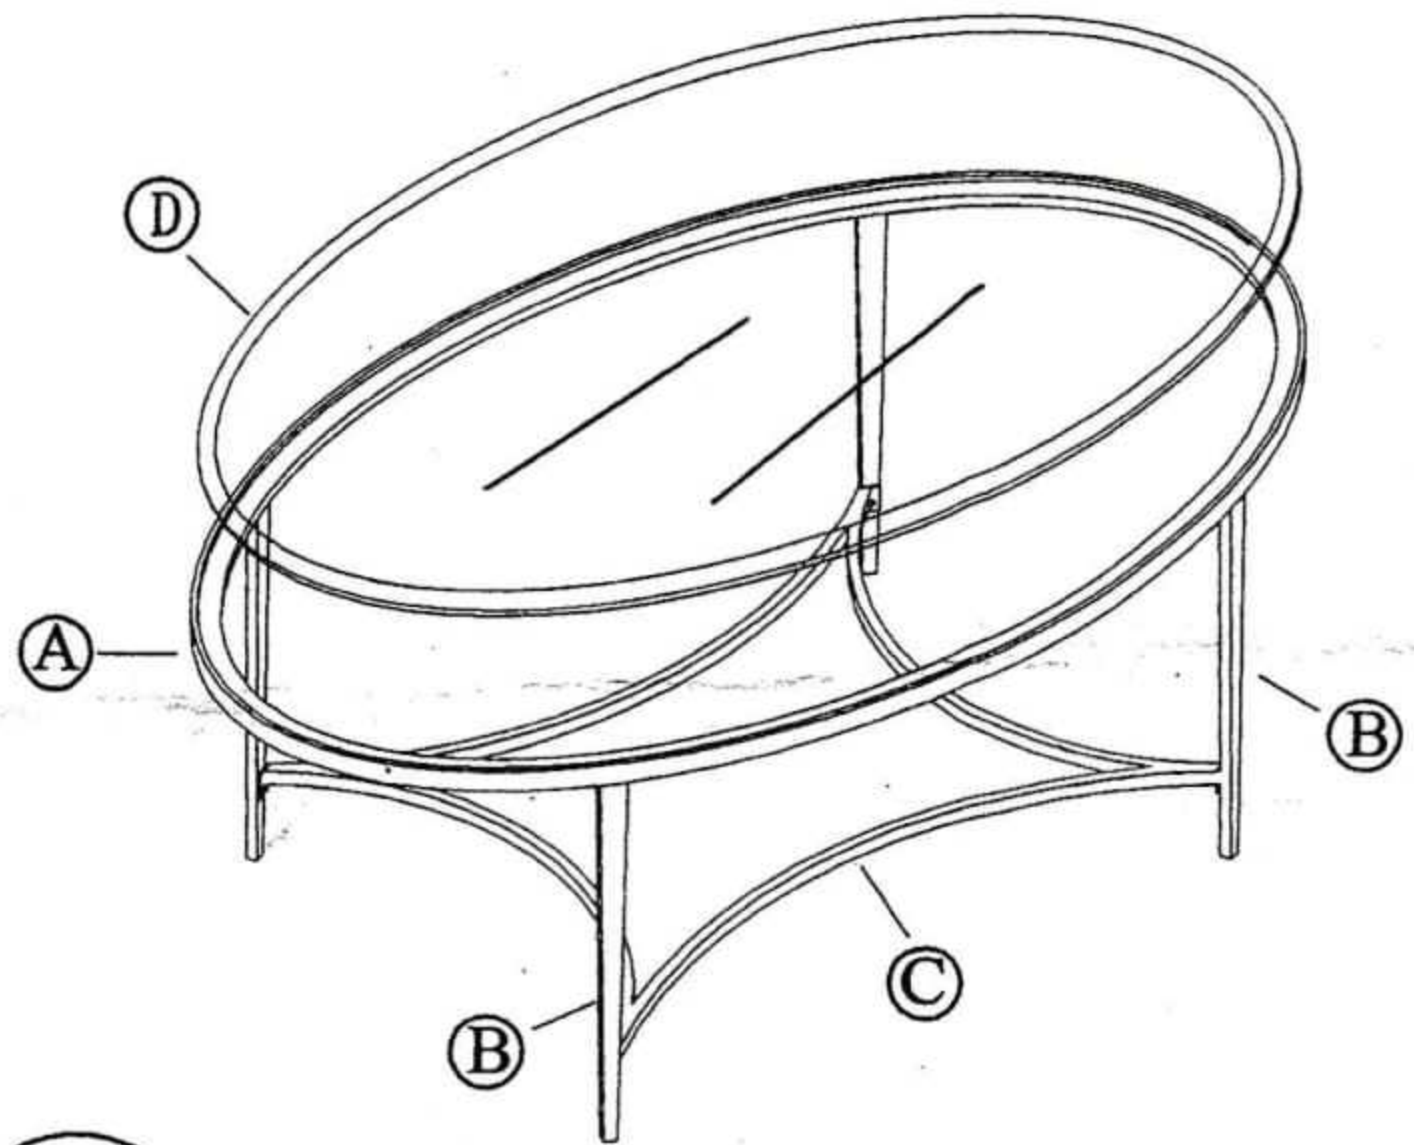

Assembly Instructions

METAL Cocktail TABLE

ITEM	DESCRIPTION	QUANTITY
A	top frame	1
B	leg	4
C	stretcher	1
D	top glass	1

hardware

H 1*12

H 2*1

H 3*4