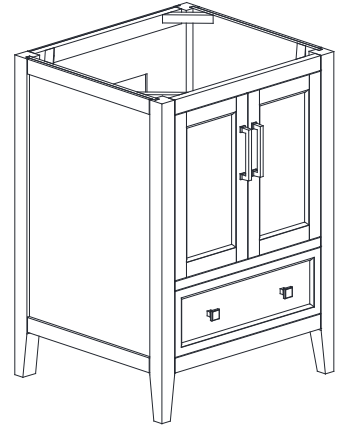

Features

- Solid poplar frame and MDF
- 2 soft-close doors
- 1 soft-close drawer
- Brushed nickel finish hardware
- Adjustable height levelers

Caractéristiques

- Cadre en peuplier massif et MDF
- 2 portes à fermeture douce
- 1 tiroir à fermeture douce
- Quincaillerie au fini nickel brossé
- Niveleurs de hauteur réglables

Colors / Couleurs

- White / Blanc

Nominal Dimension / Dimension Nominale

- 24W x 21.5D x 34H inches | 610 x 546 x 864 mm

Product Diagrams / Diagrammes Produit