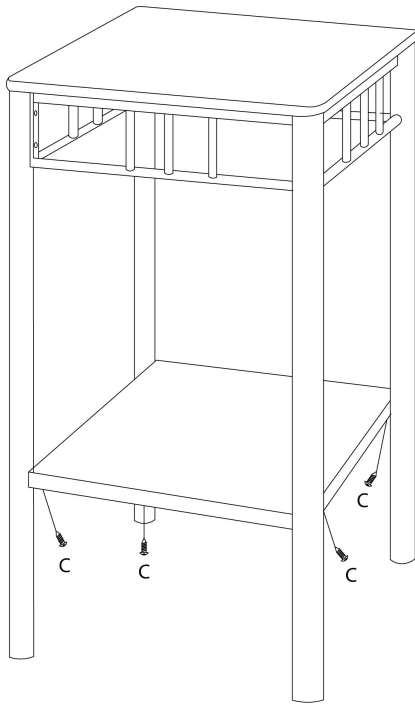

**INSTRUCTIONS D'ASSEMBLAGE  
ASSEMBLY INSTRUCTIONS**

---

**TABLE D'APPOINT -  
MARBRE ESPRESSO / METAL BRONZE**

**ACCENT TABLE -  
ESPRESSO MARBLE / BRONZE METAL**

**LISTE DES PIÈCES**  
**PARTS LIST**

PIÈCE / PART #	IMAGE	DESCRIPTION	QTY / QTÉ
<b>1</b>		<b>TABLE TOP</b> <b>SURFACE DE TABLE</b>	<b>1</b>
<b>2</b>		<b>BOTTOM SHELF</b> <b>ÉTAGÈRE DU BAS</b>	<b>1</b>
<b>3</b>		<b>LEG</b> <b>PATTE</b>	<b>2</b>
<b>4</b>		<b>STRECTHER</b> <b>CHÂSSIS</b>	<b>2</b>

## LISTE DES PIÈCES DE MONTAGE HARDWARE LIST

PIÈCE / PART #	IMAGE	DESCRIPTION	QTY / QTÉ
<b>A</b>		<b>ASSEMBLING BOLT -</b> <b>Ø 1/4" X 1/2"</b>  <b>BOULON D'ASSEMBLAGE -</b> <b>Ø 1/4" X 1/2"</b>	<b>8</b>
<b>B</b>		<b>ASSEMBLING SCREW -</b> <b>Ø 1/4" X 1/2"</b>  <b>VIS D'ASSEMBLAGE -</b> <b>Ø 1/4" X 1/2"</b>	<b>4</b>
<b>C</b>		<b>ASSEMBLING SCREW -</b> <b>Ø 1/4" X 1"</b>  <b>VIS D'ASSEMBLAGE -</b> <b>Ø 1/4" X 1"</b>	<b>4</b>
<b>D</b>		<b>HEX KEY</b>  <b>CLÉ HEXAGONALE</b>	<b>1</b>

**OUTIL DE VÉRIFICATION DE DIMENSIONS DES PIÈCES  
HARDWARE DIMENSIONS VERIFICATION TOOL**

ÉTAPE / STEP 1

ÉTAPE / STEP 2

**ÉTAPE / STEP 3**

ÉTAPE / STEP 4