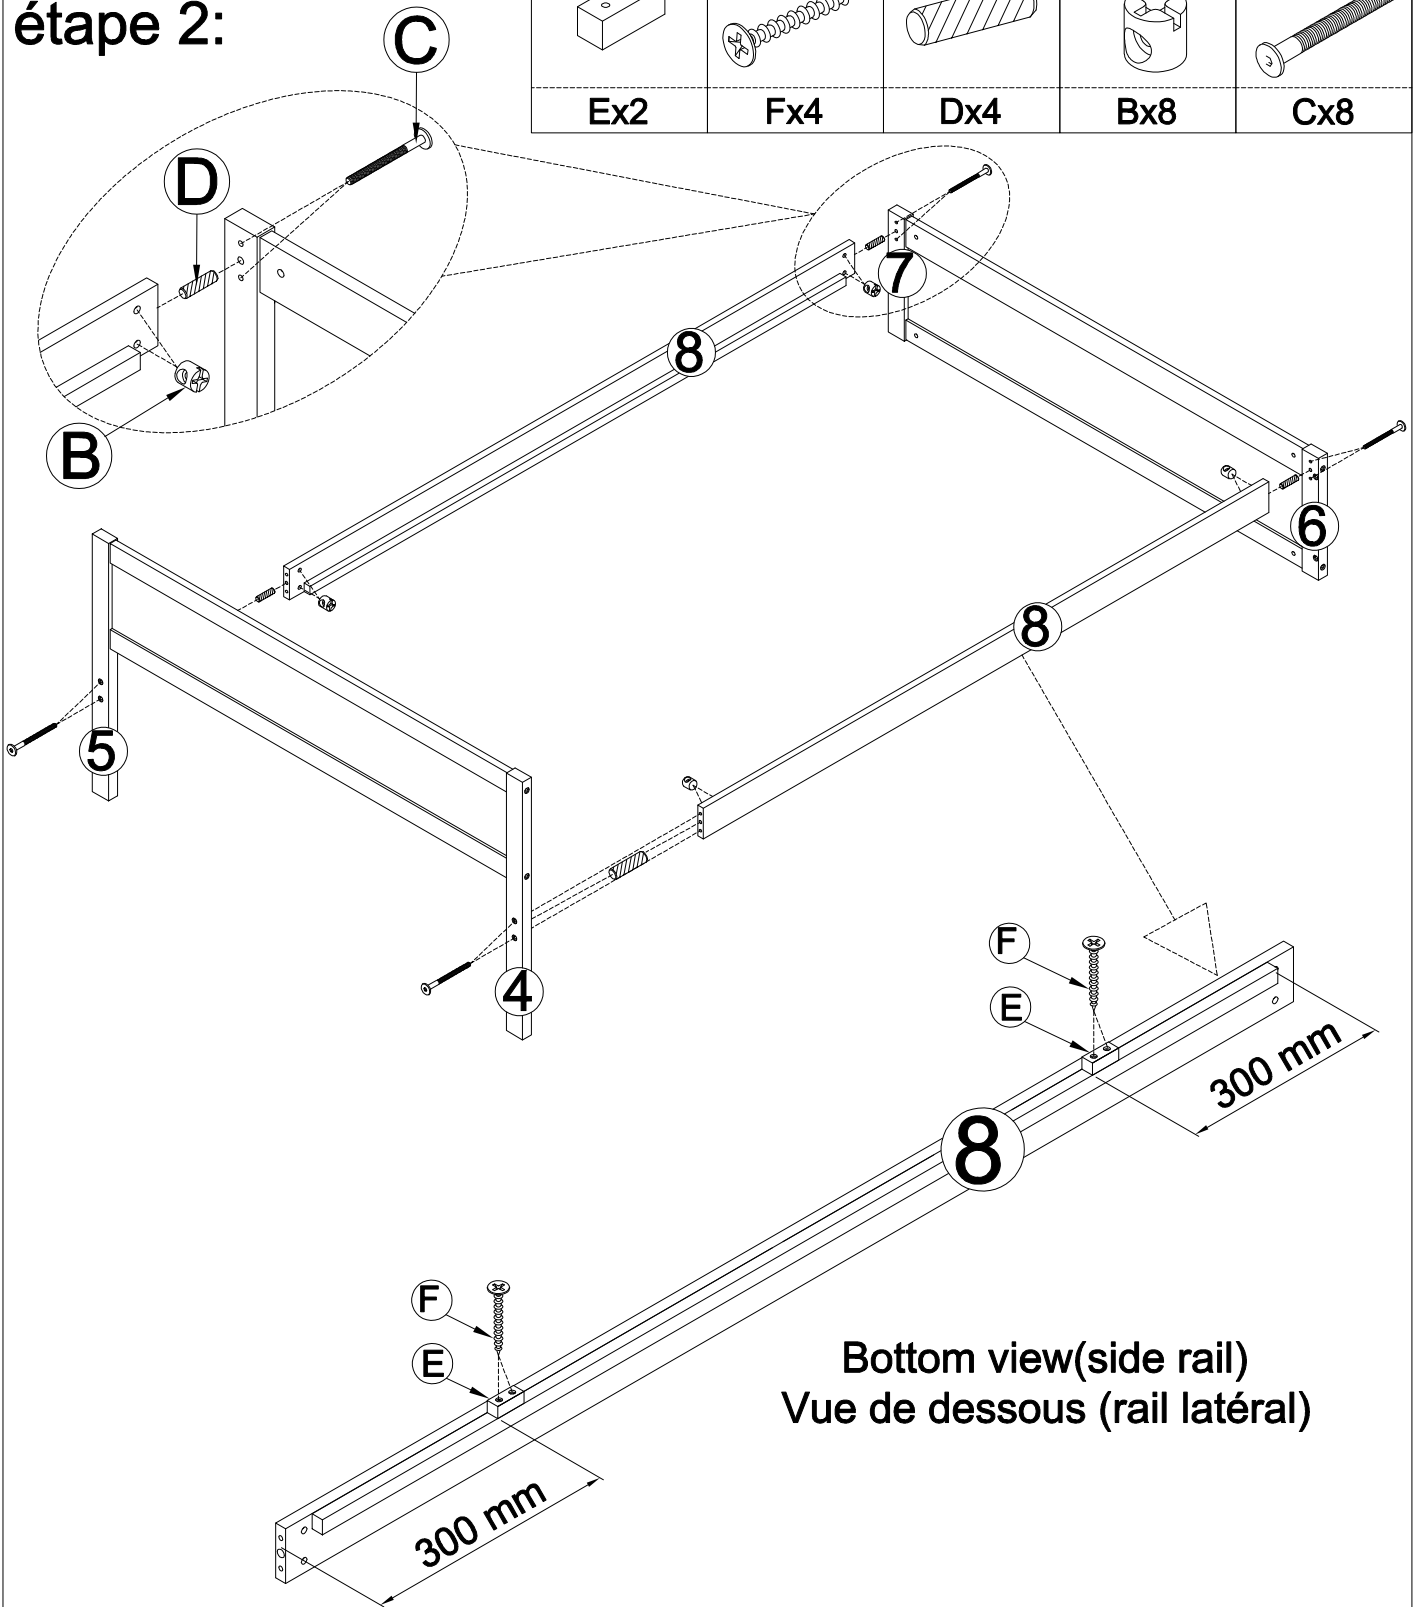

Hardware List

Liste du matériel

<p>A</p>  <p>Bolt Ø6x90 mm -8 pcs Boulon Ø6x90 mm -8 pièces</p>	<p>B</p>  <p>Ø6 x 13 mm -50 pcs Ø6 x 13 mm -50 pièces</p>	<p>C</p>  <p>Bolt Ø6x70 mm -8 pcs Boulon Ø6x70 mm -8 pièces</p>
<p>D</p>  <p>Wood dowel Ø10 x 40 mm-4 pcs Cheville en bois Ø10 x 40 mm-4 pièces</p>	<p>E</p>  <p>Stop Drawer-2 pcs Butée de tiroir - 2 pièces</p>	<p>F</p>  <p>Screws Ø4 x 30 mm-49 pcs Vis Ø4 x 30 mm-49 pièces</p>
<p>G</p>  <p>Bolt Ø6x50 mm -15 pcs Boulon Ø6x50 mm -15 pièces</p>	<p>H</p>  <p>Bolt Ø6x30 mm -6 pcs Boulon Ø6x30 mm -6 pièces</p>	<p>K</p>  <p>Bolt Ø6x60 mm -22 pcs Boulon Ø6x60 mm -22 pièces</p>
<p>L</p>  <p>Screws Ø4 x 15 mm-54 pcs Vis Ø4 x 15 mm-54 pièces</p>	<p>M</p>  <p>Screws Ø3.5 x 12 mm-18 pcs Vis Ø3.5 x 12 mm-18 pièces</p>	<p>N</p>  <p>Steel Bracks-9 pcs Supports en acier - 9 pièces</p>
<p>P</p>  <p>Screws Ø6x80 mm -4 pcs Vis Ø6x80 mm -4 pièces</p>	<p>Q</p>  <p>Screws Ø6x50 mm -4 pcs Vis Ø6x50 mm -4 pièces</p>	<p>R</p>  <p>Steel Brackets(60x25x2)-3 pcs Supports en acier(60x25x2) - 3 pièces</p>
<p>T</p>  <p>Wheels (H=40mm)-4 pcs Roues (H=40mm)-4 pièces</p>	<p>W</p>  <p>Allen Key-1 pc Clé Allen-1 pièce</p>	

Assembly Tools Required (Not Included)
Outils d'assemblage requis (non inclus)

STEP 1:
étape 1:

$\text{Ø}6 \times 13 \text{ mm}$	$\text{Ø}6 \times 90 \text{ mm}$
	
Bx8	Ax8

STEP 2:
étape 2:

	Ø4x30 mm 	Ø10x40 mm 	Ø6x13 mm 	Ø6x70 mm 
Ex2	Fx4	Dx4	Bx8	Cx8

Bottom view(side rail)
Vue de dessous (rail latéral)

STEP 3-1:
étape 3-1:

Ø6x50mm

Gx8
Ø6x13 mm

Bx8

Ø6x13 mm	Ø6x50mm
	
Bx2	Gx2

STEP 3-2:
étape 3-2:

STEP 3-3:
étape 3-3:

STEP 3-4:
étape 3-4:

STEP 3-5:
étape 3-5:

STEP 3-6:
étape 3-6:

Ø6x13 mm	Ø6x50mm	Ø6x60mm
		
Bx6	Gx2	Kx4

STEP 3-7:
étape 3-7:

Detail 1
Détail 1

Ø3.5x12mm

Mx4