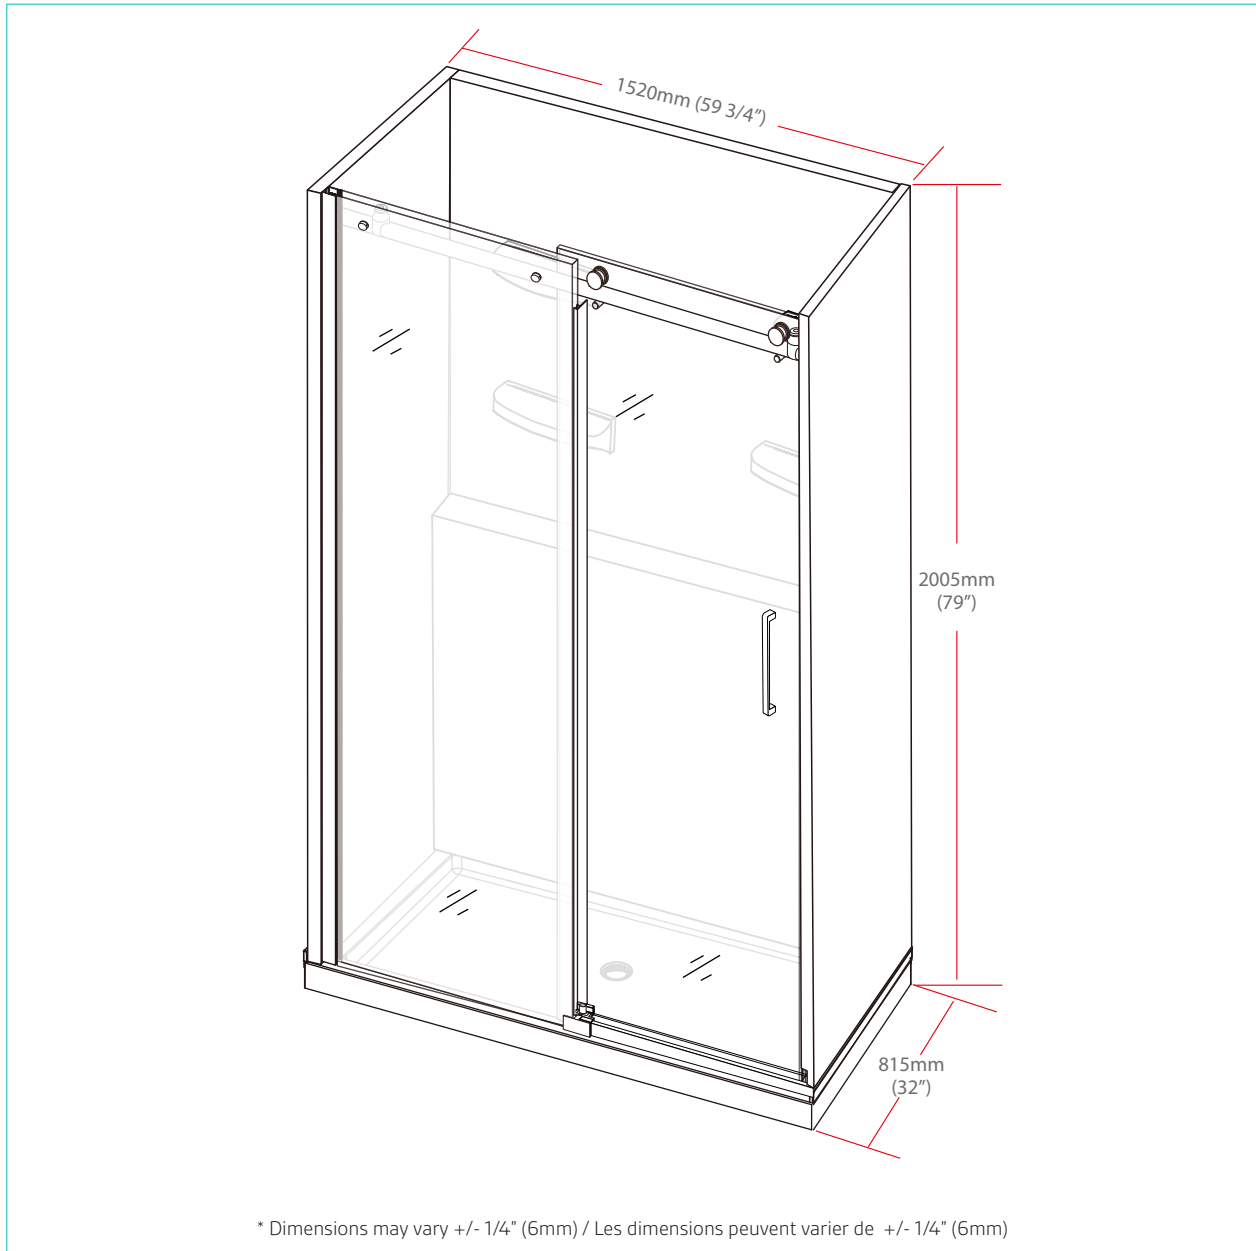

**SHOWER  
KIT**

**BASE DE  
DOUCHE**

DIMENSIONS	PRODUCT TYPE TYPE DE PRODUIT	DOOR TYPE TYPE DE PORTE	FRAME TYPE TYPE DE CADRE	DRAIN LOCATION LOCATION DU DRAIN
79 x 60 x 32" 2006x1524x812mm	Alcove Shower Douche en alcôve	Sliding door À charnière	Framed enclosure Boîtier cadré	Center drain Drain central
FINISH FINITION	FIXED PANEL HEIGHT HAUTEUR DU PANNEAU	OPENING WIDTH LARGEUR D'OUVERTURE	GLASS FINISH FINITION EN VERRE	GLASS THICKNESS ÉPAISSEUR DU VERRE
Chrome / Black Chromé / Noir	75" 1905mm	25.19 640mm	Clear glass Verre propre	0.23" 6mm