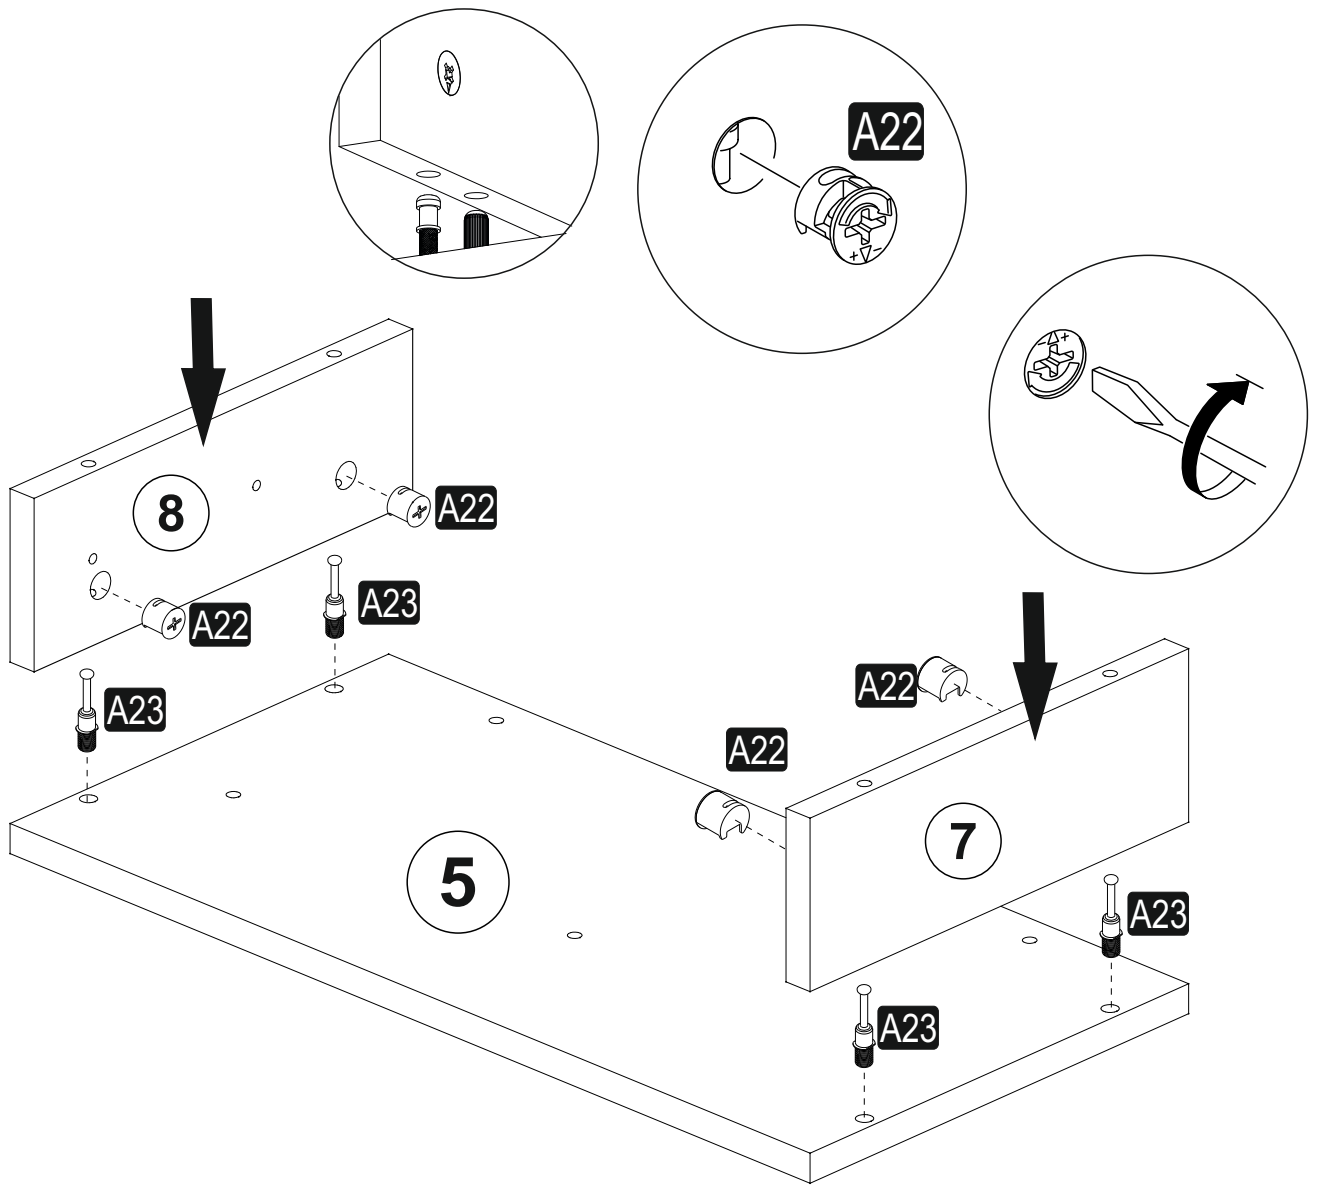

# ACCESSORY LIST / AKSESUAR LİSTESİ

<b>A23</b> MINIFIX MİL  12x	<b>A22</b> MINIFIX GÖVDE  12x	<b>A35</b> LASKI  4x	<b>A17</b> 4x50  12x	<b>A40</b> 4x30  4x
<b>A42</b> 5x70  6x	<b>A18</b> 3,5x18  4x	<b>A16</b> DB 8mm  6x	<b>A48</b> ARKALIK ÇİVİSİ  10x	<b>A23</b>  2x
<b>A06</b> 18 mm  1.Renk 6x	<b>A06</b> 18 mm  2.Renk 8x	<b>A10</b> 14mm  2.Renk 12x	<b>A10</b> 14mm  1.Renk 6x	<b>A38</b> DEKORATİF PUL  2x

## GENERAL VIEW / PARÇA KODLAMA

1

2

3

4

5

6

7