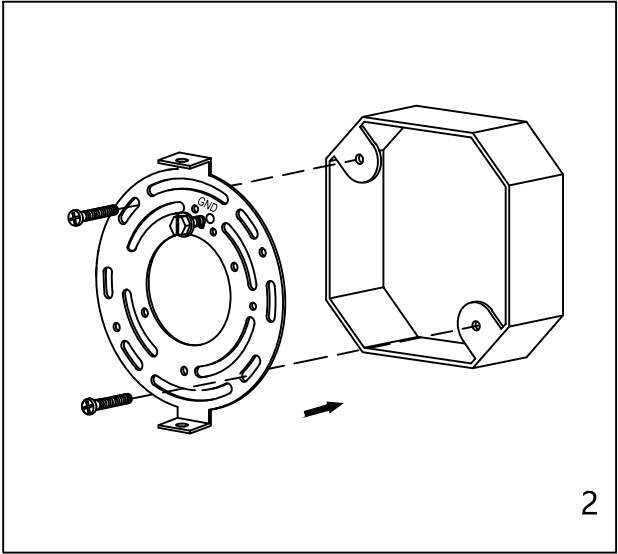

CAUTION - All glass is fragile, use care when handling Glass component(s) and or Lamp(S).

CANOPY MOUNTING & WIRE CONNECTION ASSEMBLY STEPS:

1. G → J
 2. J, E → H
 3. F, I → C
 4. A, D → J
- H, I (Wire and Mounting Box Not Included)

NO	A	B	C	D	E	J
Part list						
QTY	1	2	3	2	2	1

FIXTURE ASSEMBLY STEPS :

1. O → A
O (Bulb Not Included)
2. D → A

Instructions d'Assemblage et Installation

MISE EN GARDE: Lire les instructions avec soin et couper le courant au disjoncteur central avant de commencer l'installation.