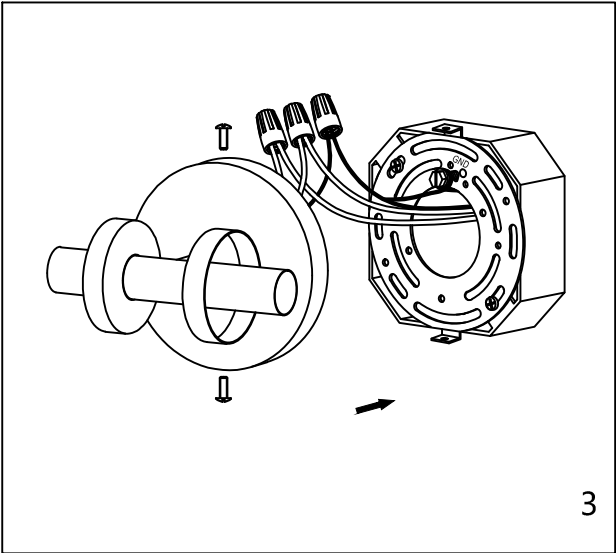

CAUTION - All glass is fragile, use care when handling Glass component(s) and or Lamp(S).

CANOPY MOUNTING & WIRE CONNECTION ASSEMBLY STEPS:

1. G → J
 2. J, E → H
 3. F, I → C
 4. A, D → J
- H, I (Wire and Mounting Box Not Included)

NO	A	B	C	D	E	J
Part list						
QTY	1	2	3	2	2	1

FIXTURE ASSEMBLY STEPS :

1. O → A
O (Bulb Not Included)
2. D → A

Instructions d'Assemblage et Installation

MISE EN GARDE: Lire les instructions avec soin et couper le courant au disjoncteur central avant de commencer l'installation.