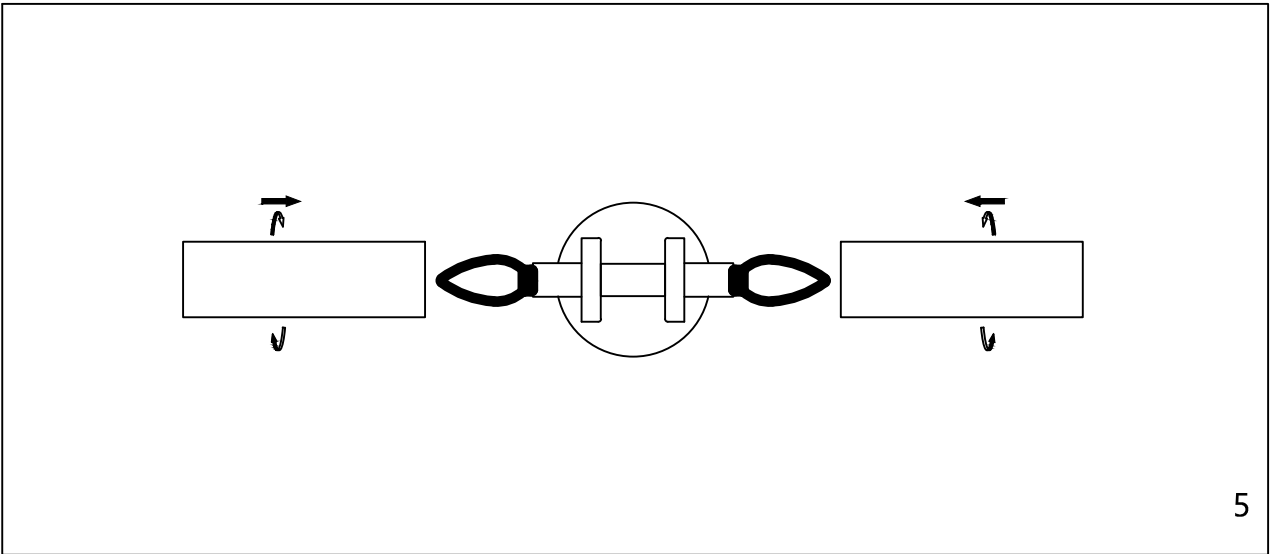

CAUTION - All glass is fragile, use care when handling Glass component(s) and or Lamp(S).

CANOPY MOUNTING & WIRE CONNECTION ASSEMBLY STEPS:

1. G → J
 2. J, E → H
 3. F, I → C
 4. A, D → J
- H, I (Wire and Mounting Box Not Included)

NO	A	B	C	D	E	J
Part list						
QTY	1	2	3	2	2	1

FIXTURE ASSEMBLY STEPS :

1. O → A
O (Bulb Not Included)
2. D → A

Instructions d'Assemblage et Installation

MISE EN GARDE: Lire les instructions avec soin et couper le courant au disjoncteur central avant de commencer l'installation.