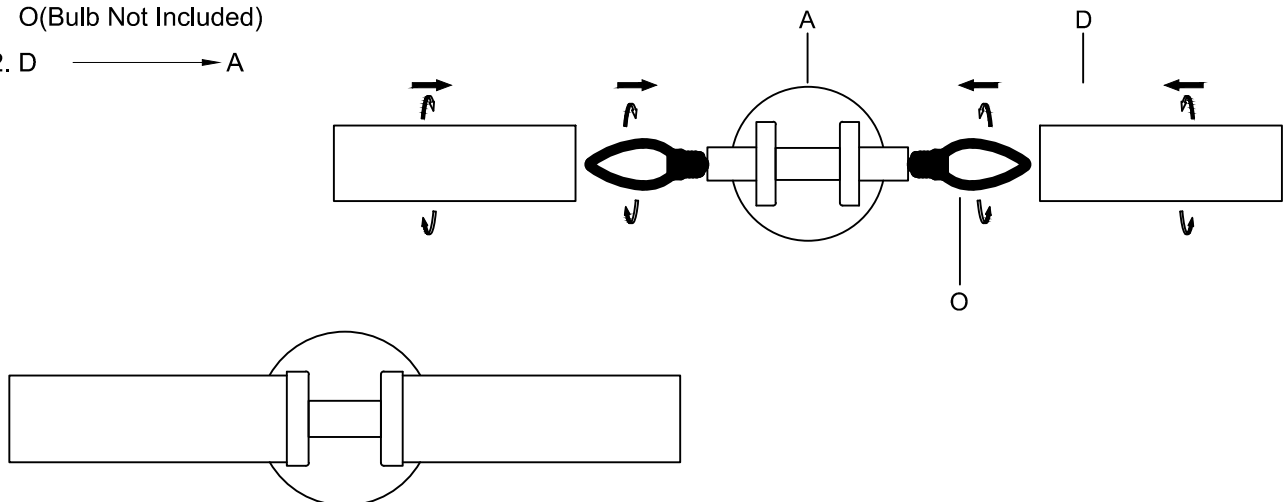

CAUTION - All glass is fragile, use care when handling Glass component(s) and or Lamp(S).

CANOPY MOUNTING & WIRE CONNECTION ASSEMBLY STEPS:

1. G → J
 2. J, E → H
 3. F, I → C
 4. A, D → J
- H, I (Wire and Mounting Box Not Included)

NO	A	B	C	D	E	J
Part list						
QTY	1	2	3	2	2	1

FIXTURE ASSEMBLY STEPS :

1. O → A
O (Bulb Not Included)
2. D → A

Instructions d'Assemblage et Installation

MISE EN GARDE: Lire les instructions avec soin et couper le courant au disjoncteur central avant de commencer l'installation.