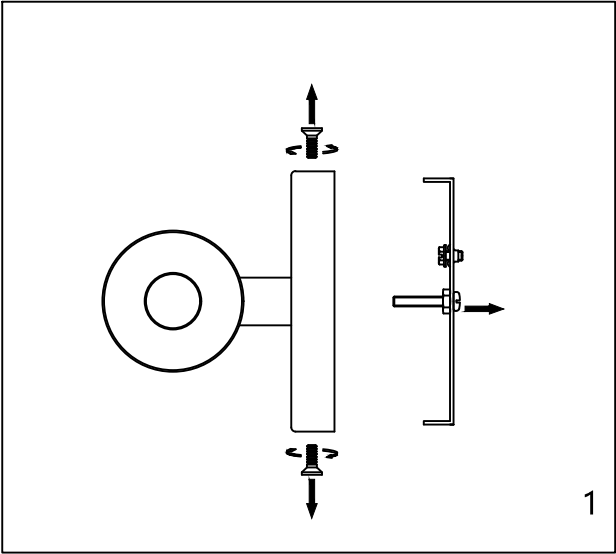

CAUTION - All glass is fragile, use care when handling Glass component(s) and or Lamp(S).

CANOPY MOUNTING & WIRE CONNECTION ASSEMBLY STEPS:

1. G → J
 2. J, E → H
 3. F, I → C
 4. A, D → J
- H, I (Wire and Mounting Box Not Included)

NO	A	B	C	D	E	J
Part list						
QTY	1	2	3	2	2	1

FIXTURE ASSEMBLY STEPS :

1. O → A
O (Bulb Not Included)
2. D → A

Instructions d'Assemblage et Installation

MISE EN GARDE: Lire les instructions avec soin et couper le courant au disjoncteur central avant de commencer l'installation.