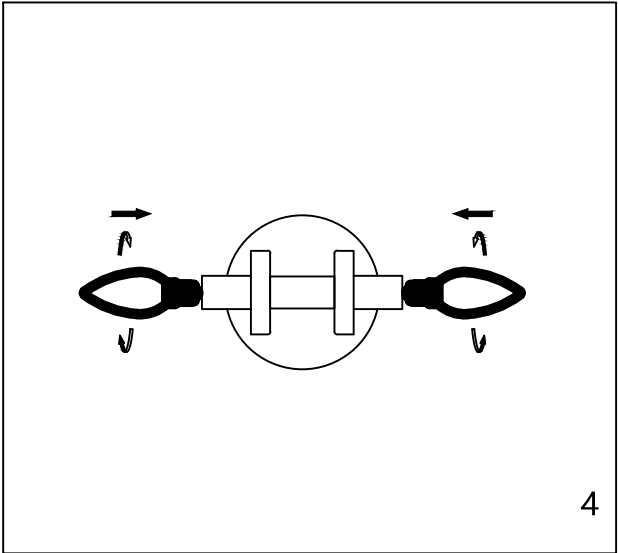

CAUTION - All glass is fragile, use care when handling Glass component(s) and or Lamp(S).

CANOPY MOUNTING & WIRE CONNECTION ASSEMBLY STEPS:

1. G → J
 2. J, E → H
 3. F, I → C
 4. A, D → J
- H, I (Wire and Mounting Box Not Included)

NO	A	B	C	D	E	J
Part list						
QTY	1	2	3	2	2	1

FIXTURE ASSEMBLY STEPS :

1. O → A
O (Bulb Not Included)
2. D → A

Instructions d'Assemblage et Installation

MISE EN GARDE: Lire les instructions avec soin et couper le courant au disjoncteur central avant de commencer l'installation.