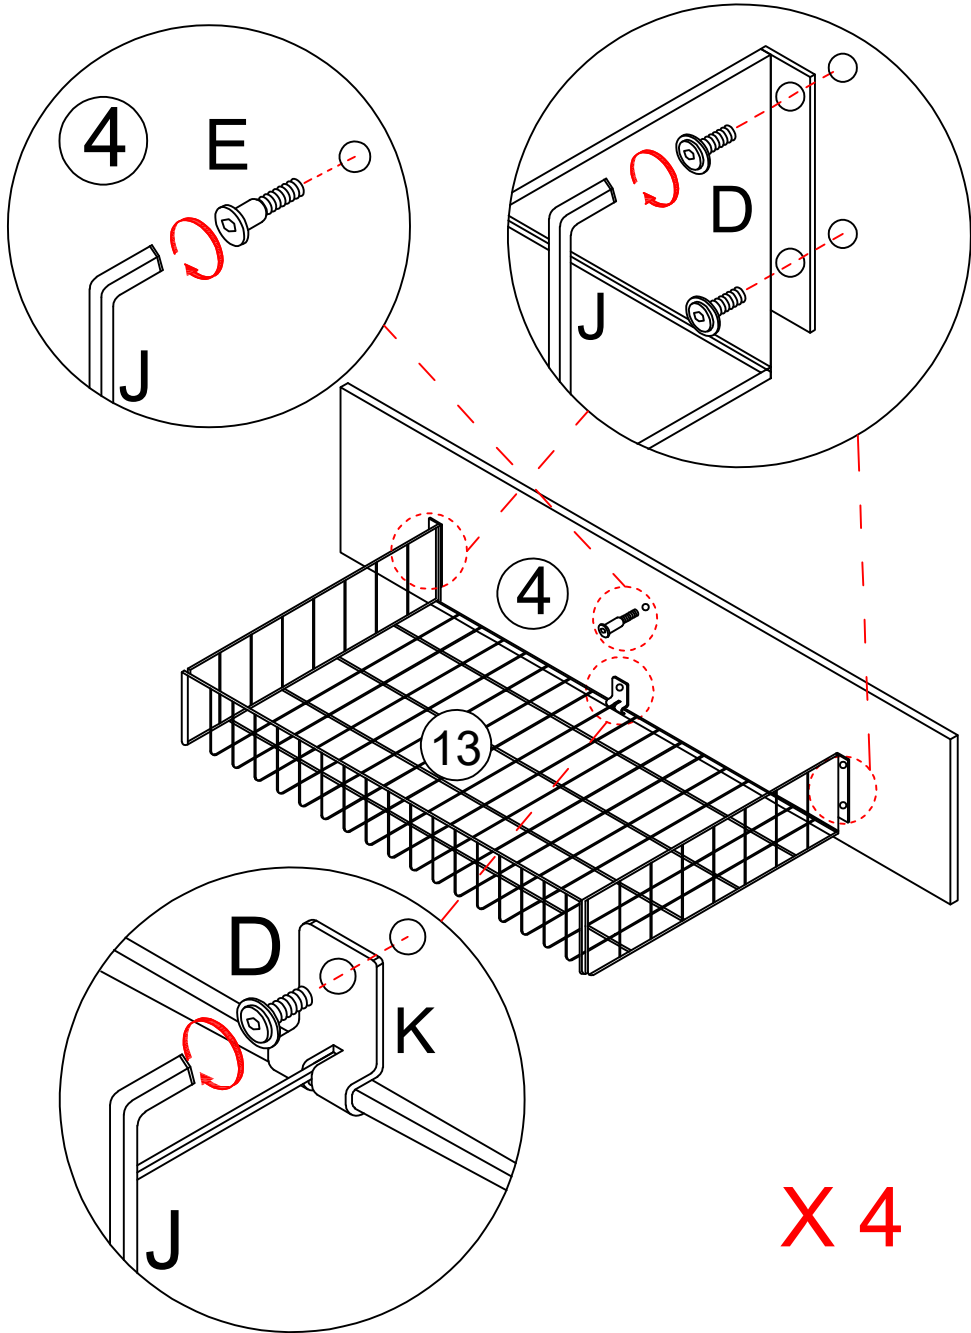

Item Description:
Dimension:

Bed Frame
FULL:145*200*101cm
QUEEN:160*213*101cm

Bed Frame

Dimension: FULL:145*200*101cm
QUEN:160*213*101cm

| Components  | | | | | |
|---|---|-------|---|---|------|
| ① |  | 1pcs | ② |  | 1pcs |
| | FUUL:115*52*8 QUEEN:130*52*8 | | | FUUL:71.5*22.5*2.5 QUEEN:79*22.5*2.5 | |
| ③ |  | 1pcs | ④ |  | 4pcs |
| | FUUL:71.5*22.5*2.5 QUEEN:79*22.5*2.5 | | | FUUL:97*22.5*2.5 QUEEN:102.5*22.5*2.5 | |
| ⑤ |  | 1pcs | ⑥ |  | 1pcs |
| | FUUL:97.5*16*7 QUEEN:97.5*16*7 | | | FUUL:97.5*16*7 QUEEN:97.5*16*7 | |
| ⑦ |  | 20pcs | ⑧ |  | 2pcs |
| | FUUL:69*5.2*1.2 QUEEN:76*5.2*1.2 | | | FUUL:94.7*9*3 QUEEN:101.2*9*3 | |
| ⑨ |  | 2pcs | ⑩ |  | 2pcs |
| | FUUL:94.7/22*6.5*3.8 QUEEN:101.2/22*6.5*3.8 | | | FUUL:21.5*12*3.6 QUEEN:21.5*12*3.6 | |
| ⑪ |  | 3pcs | ⑫ |  | 3pcs |
| | FUUL:68.3*2.4*1.2 QUEEN:75.8*2.4*1.2 | | | FUUL:73*3*1.5 QUEEN:80.5*3*1.5 | |
| ⑬ |  | 4pcs | ⑭ |  | 1pcs |
| | FUUL:77*50.5*12 QUEEN:77*50.5*12 | | | FUUL:94.4*8*2.5 QUEEN:100.9*8*2.5 | |
| ⑮ |  | 1pcs | ⑯ |  | 1pcs |
| | FUUL:86/21.8*6*3.1 QUEEN:92.5/21.8*6*3.1 | | | FUUL:21.5*9.4*3.1 QUEEN:21.5*9.4*3.1 | |
| ⑰ |  | 1pcs | | | |
| | FUUL:18.4*7.5*4.3 QUEEN:18.4*7.5*4.3 | | | | |

Step 9

A*4 I*1

Step 10

A*2 C*4 I*1

Step 11

 O*20  P*10

Step 12

 L x 8

Step 13

 D x 20  E x 4  K x 4  J x 1

Step 14

 M x 20

Step 15

 Q x 1

Step 16