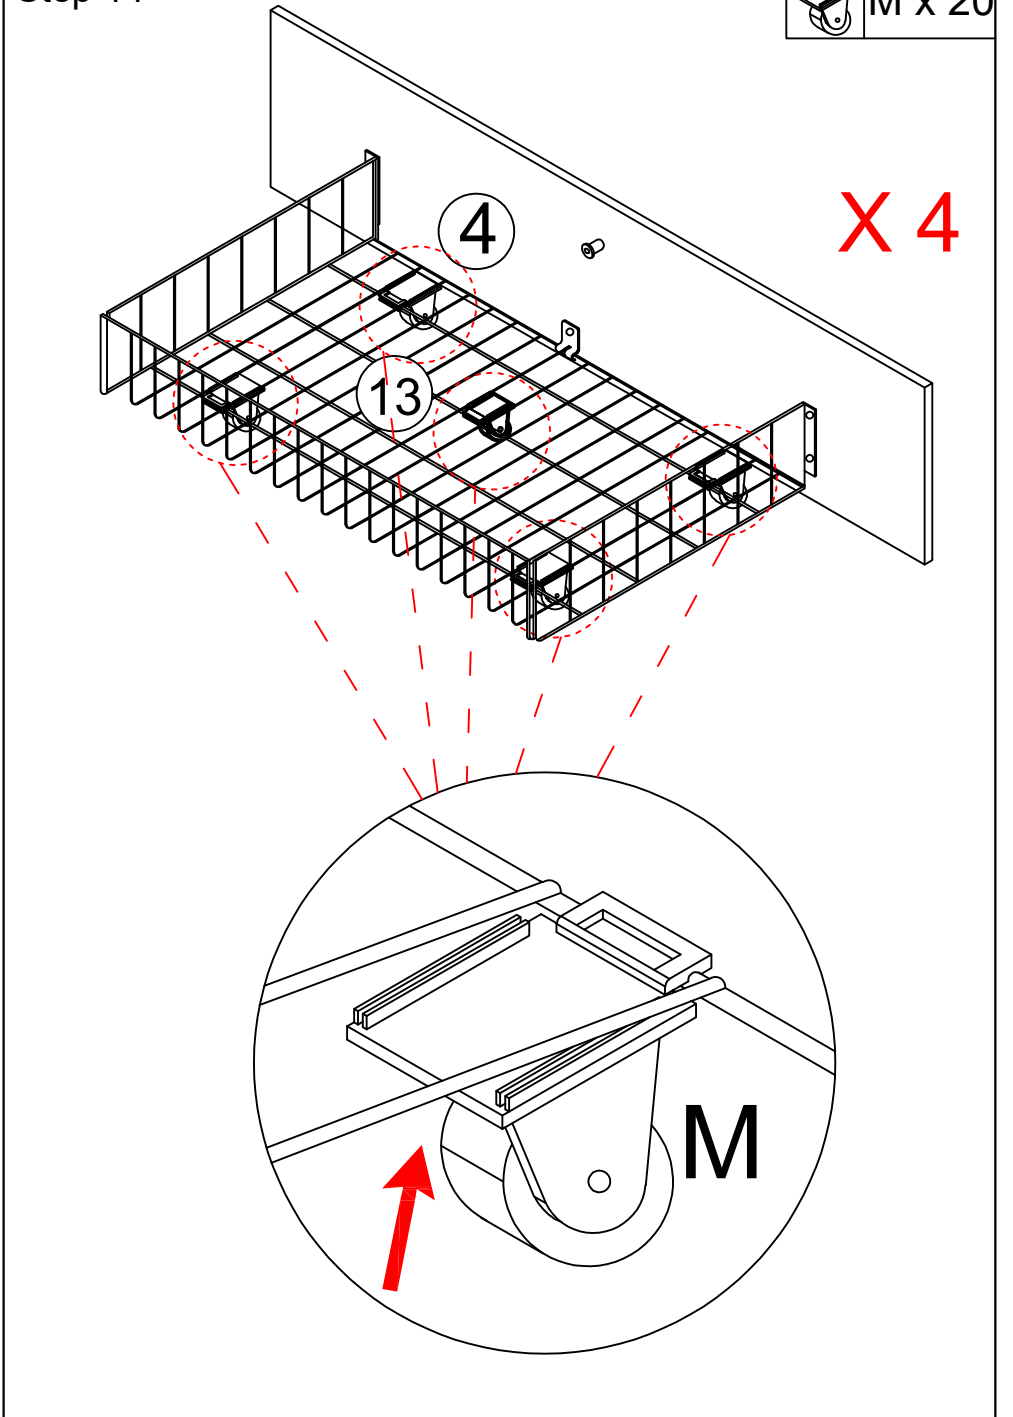

Item Description:
Dimension:

Bed Frame
FULL:145*200*101cm
QUEEN:160*213*101cm

Bed Frame

Dimension: FULL:145*200*101cm
QUEN:160*213*101cm

| Components  | | | | | |
|---|---|-------|---|---|------|
| ① |  | 1pcs | ② |  | 1pcs |
| | FUUL:115*52*8 QUEEN:130*52*8 | | | FUUL:71.5*22.5*2.5 QUEEN:79*22.5*2.5 | |
| ③ |  | 1pcs | ④ |  | 4pcs |
| | FUUL:71.5*22.5*2.5 QUEEN:79*22.5*2.5 | | | FUUL:97*22.5*2.5 QUEEN:102.5*22.5*2.5 | |
| ⑤ |  | 1pcs | ⑥ |  | 1pcs |
| | FUUL:97.5*16*7 QUEEN:97.5*16*7 | | | FUUL:97.5*16*7 QUEEN:97.5*16*7 | |
| ⑦ |  | 20pcs | ⑧ |  | 2pcs |
| | FUUL:69*5.2*1.2 QUEEN:76*5.2*1.2 | | | FUUL:94.7*9*3 QUEEN:101.2*9*3 | |
| ⑨ |  | 2pcs | ⑩ |  | 2pcs |
| | FUUL:94.7/22*6.5*3.8 QUEEN:101.2/22*6.5*3.8 | | | FUUL:21.5*12*3.6 QUEEN:21.5*12*3.6 | |
| ⑪ |  | 3pcs | ⑫ |  | 3pcs |
| | FUUL:68.3*2.4*1.2 QUEEN:75.8*2.4*1.2 | | | FUUL:73*3*1.5 QUEEN:80.5*3*1.5 | |
| ⑬ |  | 4pcs | ⑭ |  | 1pcs |
| | FUUL:77*50.5*12 QUEEN:77*50.5*12 | | | FUUL:94.4*8*2.5 QUEEN:100.9*8*2.5 | |
| ⑮ |  | 1pcs | ⑯ |  | 1pcs |
| | FUUL:86/21.8*6*3.1 QUEEN:92.5/21.8*6*3.1 | | | FUUL:21.5*9.4*3.1 QUEEN:21.5*9.4*3.1 | |
| ⑰ |  | 1pcs | | | |
| | FUUL:18.4*7.5*4.3 QUEEN:18.4*7.5*4.3 | | | | |

Step 9

A*4 I*1

Step 10

A*2 C*4 I*1

Step 11

 O*20  P*10

Step 12

 L x 8

Step 13

 D x 20  E x 4  K x 4  J x 1

Step 14

 M x 20

Step 15

 Q x 1

Step 16