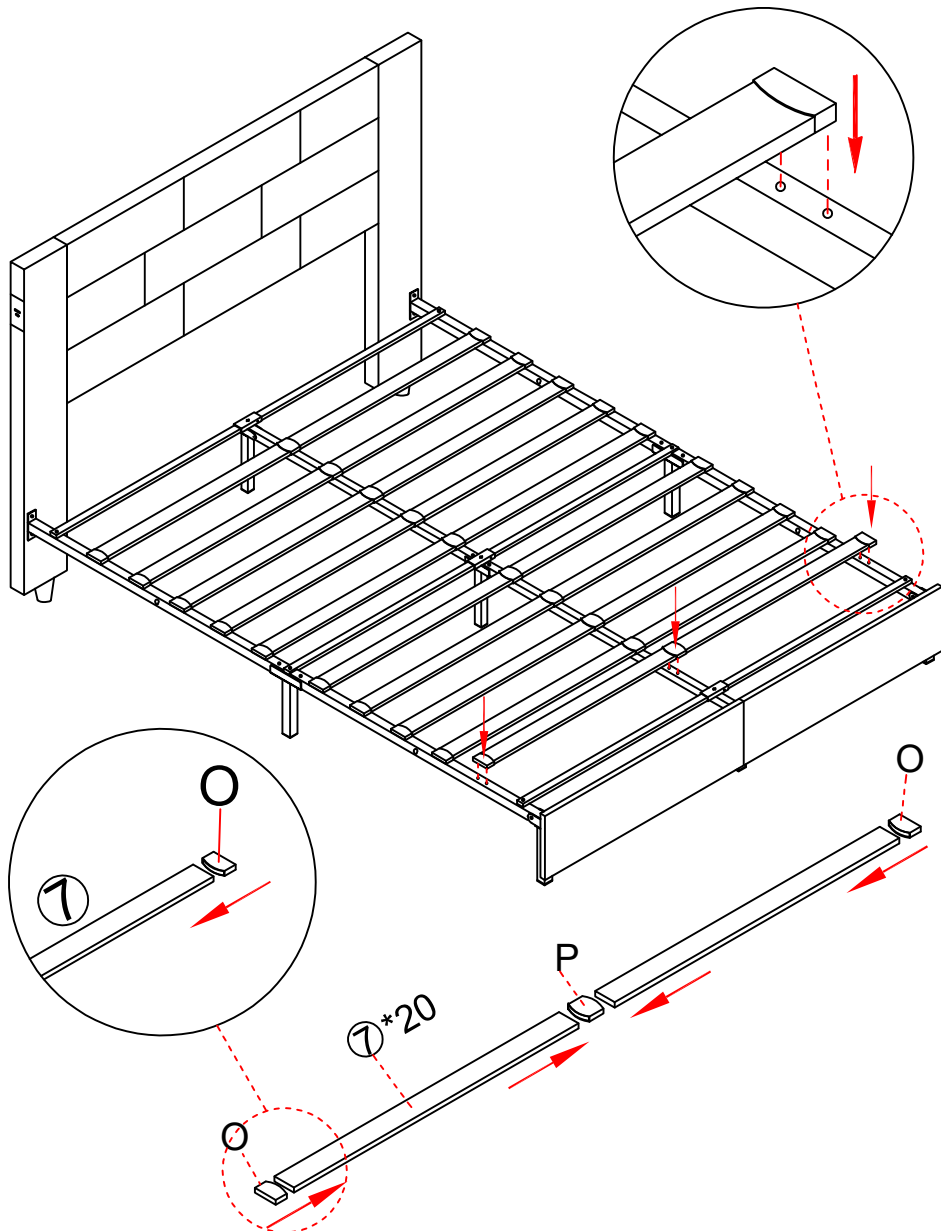

Item Description:
Dimension:

Bed Frame
FULL:145*200*101cm
QUEEN:160*213*101cm

Bed Frame

Dimension: FULL:145*200*101cm
QUEN:160*213*101cm

| Components  | | | | | |
|---|---|-------|---|---|------|
| ① |  | 1pcs | ② |  | 1pcs |
| | FUUL:115*52*8 QUEEN:130*52*8 | | | FUUL:71.5*22.5*2.5 QUEEN:79*22.5*2.5 | |
| ③ |  | 1pcs | ④ |  | 4pcs |
| | FUUL:71.5*22.5*2.5 QUEEN:79*22.5*2.5 | | | FUUL:97*22.5*2.5 QUEEN:102.5*22.5*2.5 | |
| ⑤ |  | 1pcs | ⑥ |  | 1pcs |
| | FUUL:97.5*16*7 QUEEN:97.5*16*7 | | | FUUL:97.5*16*7 QUEEN:97.5*16*7 | |
| ⑦ |  | 20pcs | ⑧ |  | 2pcs |
| | FUUL:69*5.2*1.2 QUEEN:76*5.2*1.2 | | | FUUL:94.7*9*3 QUEEN:101.2*9*3 | |
| ⑨ |  | 2pcs | ⑩ |  | 2pcs |
| | FUUL:94.7/22*6.5*3.8 QUEEN:101.2/22*6.5*3.8 | | | FUUL:21.5*12*3.6 QUEEN:21.5*12*3.6 | |
| ⑪ |  | 3pcs | ⑫ |  | 3pcs |
| | FUUL:68.3*2.4*1.2 QUEEN:75.8*2.4*1.2 | | | FUUL:73*3*1.5 QUEEN:80.5*3*1.5 | |
| ⑬ |  | 4pcs | ⑭ |  | 1pcs |
| | FUUL:77*50.5*12 QUEEN:77*50.5*12 | | | FUUL:94.4*8*2.5 QUEEN:100.9*8*2.5 | |
| ⑮ |  | 1pcs | ⑯ |  | 1pcs |
| | FUUL:86/21.8*6*3.1 QUEEN:92.5/21.8*6*3.1 | | | FUUL:21.5*9.4*3.1 QUEEN:21.5*9.4*3.1 | |
| ⑰ |  | 1pcs | | | |
| | FUUL:18.4*7.5*4.3 QUEEN:18.4*7.5*4.3 | | | | |

Step 9

A*4 I*1

Step 10

A*2 C*4 I*1

Step 11

 O*20  P*10

Step 12

 L x 8

Step 13

 D x 20  E x 4  K x 4  J x 1

Step 14

 M x 20

Step 15

 Q x 1

Step 16