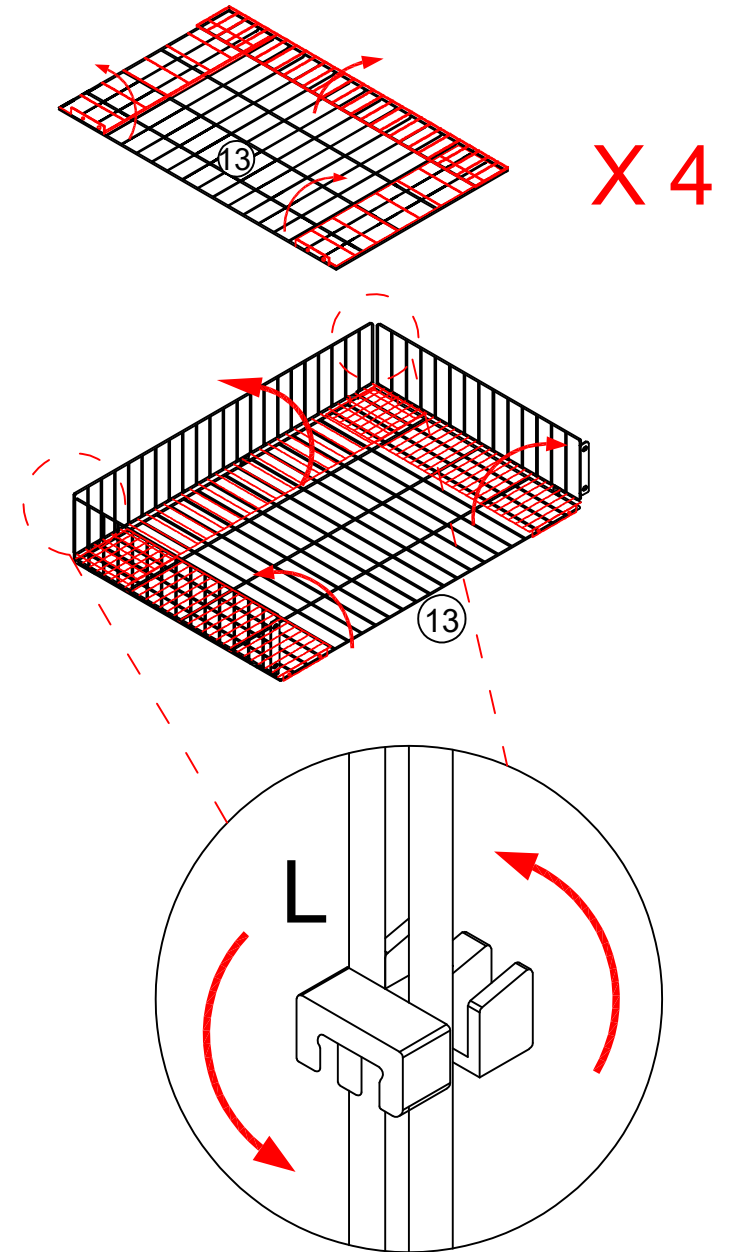

Item Description:
Dimension:

Bed Frame
FULL:145*200*101cm
QUEEN:160*213*101cm

Bed Frame

Dimension: FULL:145*200*101cm
QUEN:160*213*101cm

| Components  | | | | | |
|---|---|-------|---|---|------|
| ① |  | 1pcs | ② |  | 1pcs |
| | FUUL:115*52*8 QUEEN:130*52*8 | | | FUUL:71.5*22.5*2.5 QUEEN:79*22.5*2.5 | |
| ③ |  | 1pcs | ④ |  | 4pcs |
| | FUUL:71.5*22.5*2.5 QUEEN:79*22.5*2.5 | | | FUUL:97*22.5*2.5 QUEEN:102.5*22.5*2.5 | |
| ⑤ |  | 1pcs | ⑥ |  | 1pcs |
| | FUUL:97.5*16*7 QUEEN:97.5*16*7 | | | FUUL:97.5*16*7 QUEEN:97.5*16*7 | |
| ⑦ |  | 20pcs | ⑧ |  | 2pcs |
| | FUUL:69*5.2*1.2 QUEEN:76*5.2*1.2 | | | FUUL:94.7*9*3 QUEEN:101.2*9*3 | |
| ⑨ |  | 2pcs | ⑩ |  | 2pcs |
| | FUUL:94.7/22*6.5*3.8 QUEEN:101.2/22*6.5*3.8 | | | FUUL:21.5*12*3.6 QUEEN:21.5*12*3.6 | |
| ⑪ |  | 3pcs | ⑫ |  | 3pcs |
| | FUUL:68.3*2.4*1.2 QUEEN:75.8*2.4*1.2 | | | FUUL:73*3*1.5 QUEEN:80.5*3*1.5 | |
| ⑬ |  | 4pcs | ⑭ |  | 1pcs |
| | FUUL:77*50.5*12 QUEEN:77*50.5*12 | | | FUUL:94.4*8*2.5 QUEEN:100.9*8*2.5 | |
| ⑮ |  | 1pcs | ⑯ |  | 1pcs |
| | FUUL:86/21.8*6*3.1 QUEEN:92.5/21.8*6*3.1 | | | FUUL:21.5*9.4*3.1 QUEEN:21.5*9.4*3.1 | |
| ⑰ |  | 1pcs | | | |
| | FUUL:18.4*7.5*4.3 QUEEN:18.4*7.5*4.3 | | | | |

Step 9

A*4 I*1

Step 10

A*2 C*4 I*1

Step 11

 O*20  P*10

Step 12

 L x 8

Step 13

 D x 20  E x 4  K x 4  J x 1

Step 14

 M x 20

Step 15

 Q x 1

Step 16