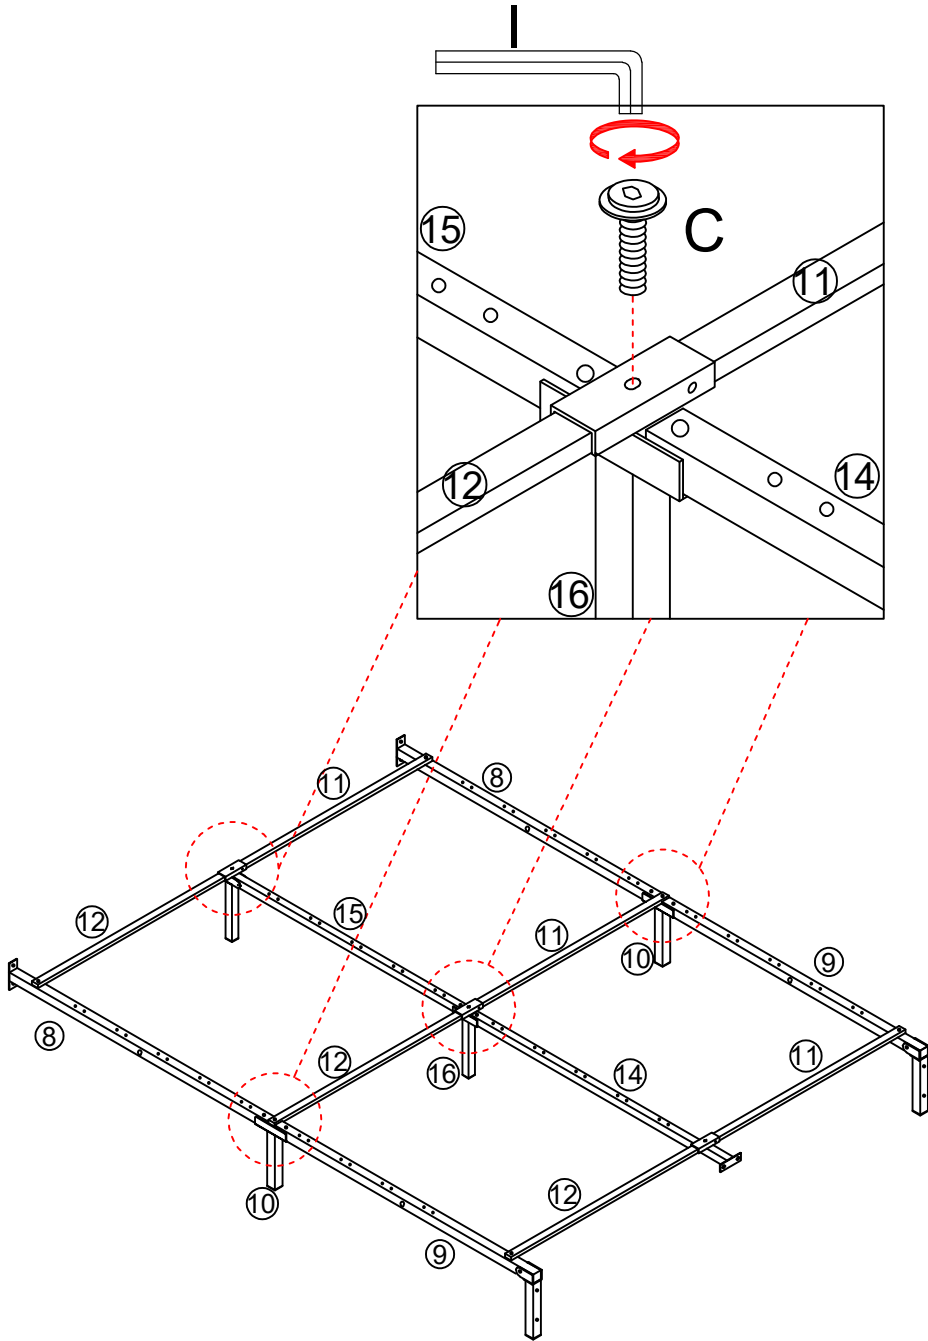

Item Description:
Dimension:

Bed Frame
FULL:145*200*101cm
QUEEN:160*213*101cm

Bed Frame

Dimension: FULL:145*200*101cm
QUEN:160*213*101cm

| Components  | | | | | |
|---|---|-------|---|---|------|
| ① |  | 1pcs | ② |  | 1pcs |
| | FUUL:115*52*8 QUEEN:130*52*8 | | | FUUL:71.5*22.5*2.5 QUEEN:79*22.5*2.5 | |
| ③ |  | 1pcs | ④ |  | 4pcs |
| | FUUL:71.5*22.5*2.5 QUEEN:79*22.5*2.5 | | | FUUL:97*22.5*2.5 QUEEN:102.5*22.5*2.5 | |
| ⑤ |  | 1pcs | ⑥ |  | 1pcs |
| | FUUL:97.5*16*7 QUEEN:97.5*16*7 | | | FUUL:97.5*16*7 QUEEN:97.5*16*7 | |
| ⑦ |  | 20pcs | ⑧ |  | 2pcs |
| | FUUL:69*5.2*1.2 QUEEN:76*5.2*1.2 | | | FUUL:94.7*9*3 QUEEN:101.2*9*3 | |
| ⑨ |  | 2pcs | ⑩ |  | 2pcs |
| | FUUL:94.7/22*6.5*3.8 QUEEN:101.2/22*6.5*3.8 | | | FUUL:21.5*12*3.6 QUEEN:21.5*12*3.6 | |
| ⑪ |  | 3pcs | ⑫ |  | 3pcs |
| | FUUL:68.3*2.4*1.2 QUEEN:75.8*2.4*1.2 | | | FUUL:73*3*1.5 QUEEN:80.5*3*1.5 | |
| ⑬ |  | 4pcs | ⑭ |  | 1pcs |
| | FUUL:77*50.5*12 QUEEN:77*50.5*12 | | | FUUL:94.4*8*2.5 QUEEN:100.9*8*2.5 | |
| ⑮ |  | 1pcs | ⑯ |  | 1pcs |
| | FUUL:86/21.8*6*3.1 QUEEN:92.5/21.8*6*3.1 | | | FUUL:21.5*9.4*3.1 QUEEN:21.5*9.4*3.1 | |
| ⑰ |  | 1pcs | | | |
| | FUUL:18.4*7.5*4.3 QUEEN:18.4*7.5*4.3 | | | | |

Step 5

G*3 H*3 J*1

Step 6

B*5 I*1

Step 7

 C*4  I*1

Step 8

 C*4  I*1

Step 9

A*4 I*1

Step 10

A*2 C*4 I*1

Step 11

 O*20  P*10

Step 12

 L x 8