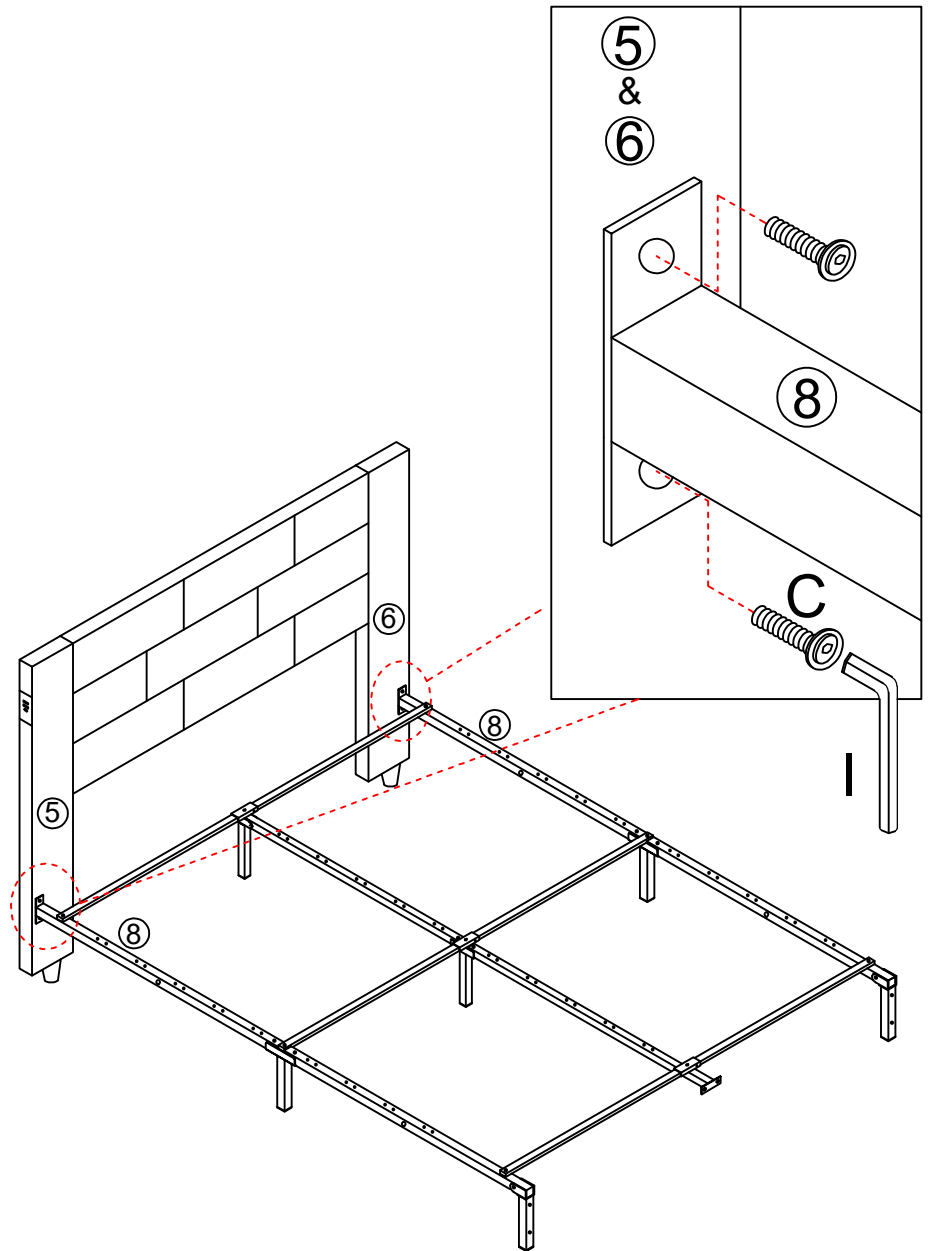

Item Description:
Dimension:

Bed Frame
FULL:145*200*101cm
QUEEN:160*213*101cm

Bed Frame

Dimension: FULL:145*200*101cm
QUEN:160*213*101cm

| Components  | | | | | |
|---|---|-------|---|---|------|
| ① |  | 1pcs | ② |  | 1pcs |
| | FUUL:115*52*8 QUEEN:130*52*8 | | | FUUL:71.5*22.5*2.5 QUEEN:79*22.5*2.5 | |
| ③ |  | 1pcs | ④ |  | 4pcs |
| | FUUL:71.5*22.5*2.5 QUEEN:79*22.5*2.5 | | | FUUL:97*22.5*2.5 QUEEN:102.5*22.5*2.5 | |
| ⑤ |  | 1pcs | ⑥ |  | 1pcs |
| | FUUL:97.5*16*7 QUEEN:97.5*16*7 | | | FUUL:97.5*16*7 QUEEN:97.5*16*7 | |
| ⑦ |  | 20pcs | ⑧ |  | 2pcs |
| | FUUL:69*5.2*1.2 QUEEN:76*5.2*1.2 | | | FUUL:94.7*9*3 QUEEN:101.2*9*3 | |
| ⑨ |  | 2pcs | ⑩ |  | 2pcs |
| | FUUL:94.7/22*6.5*3.8 QUEEN:101.2/22*6.5*3.8 | | | FUUL:21.5*12*3.6 QUEEN:21.5*12*3.6 | |
| ⑪ |  | 3pcs | ⑫ |  | 3pcs |
| | FUUL:68.3*2.4*1.2 QUEEN:75.8*2.4*1.2 | | | FUUL:73*3*1.5 QUEEN:80.5*3*1.5 | |
| ⑬ |  | 4pcs | ⑭ |  | 1pcs |
| | FUUL:77*50.5*12 QUEEN:77*50.5*12 | | | FUUL:94.4*8*2.5 QUEEN:100.9*8*2.5 | |
| ⑮ |  | 1pcs | ⑯ |  | 1pcs |
| | FUUL:86/21.8*6*3.1 QUEEN:92.5/21.8*6*3.1 | | | FUUL:21.5*9.4*3.1 QUEEN:21.5*9.4*3.1 | |
| ⑰ |  | 1pcs | | | |
| | FUUL:18.4*7.5*4.3 QUEEN:18.4*7.5*4.3 | | | | |

Step 9

A*4 I*1

Step 10

A*2 C*4 I*1

Step 11

 O*20  P*10

Step 12

 L x 8