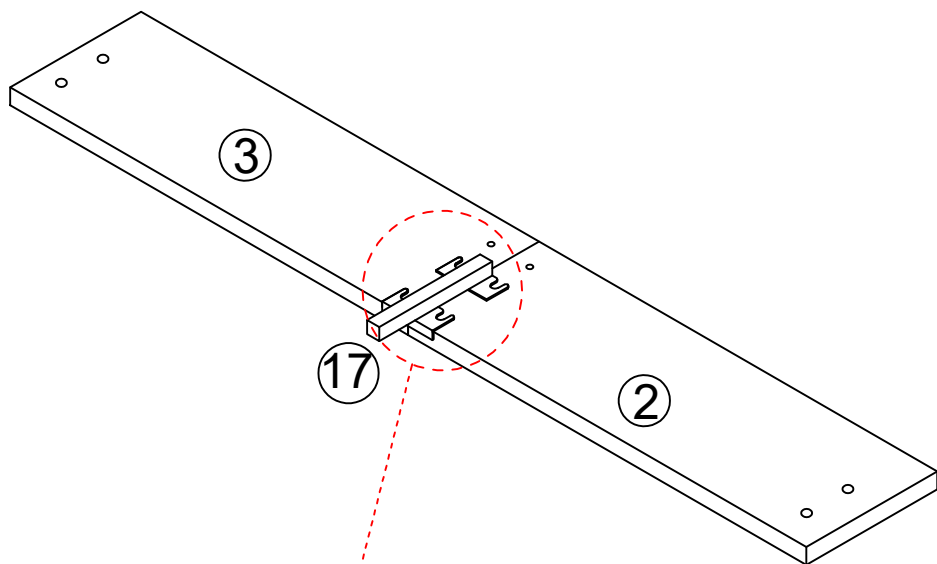

Item Description:
Dimension:

Bed Frame
FULL:145*200*101cm
QUEEN:160*213*101cm

Bed Frame

Dimension: FULL:145*200*101cm
QUEN:160*213*101cm

| Components  | | | | | |
|---|---|-------|---|---|------|
| ① |  | 1pcs | ② |  | 1pcs |
| | FUUL:115*52*8 QUEEN:130*52*8 | | | FUUL:71.5*22.5*2.5 QUEEN:79*22.5*2.5 | |
| ③ |  | 1pcs | ④ |  | 4pcs |
| | FUUL:71.5*22.5*2.5 QUEEN:79*22.5*2.5 | | | FUUL:97*22.5*2.5 QUEEN:102.5*22.5*2.5 | |
| ⑤ |  | 1pcs | ⑥ |  | 1pcs |
| | FUUL:97.5*16*7 QUEEN:97.5*16*7 | | | FUUL:97.5*16*7 QUEEN:97.5*16*7 | |
| ⑦ |  | 20pcs | ⑧ |  | 2pcs |
| | FUUL:69*5.2*1.2 QUEEN:76*5.2*1.2 | | | FUUL:94.7*9*3 QUEEN:101.2*9*3 | |
| ⑨ |  | 2pcs | ⑩ |  | 2pcs |
| | FUUL:94.7/22*6.5*3.8 QUEEN:101.2/22*6.5*3.8 | | | FUUL:21.5*12*3.6 QUEEN:21.5*12*3.6 | |
| ⑪ |  | 3pcs | ⑫ |  | 3pcs |
| | FUUL:68.3*2.4*1.2 QUEEN:75.8*2.4*1.2 | | | FUUL:73*3*1.5 QUEEN:80.5*3*1.5 | |
| ⑬ |  | 4pcs | ⑭ |  | 1pcs |
| | FUUL:77*50.5*12 QUEEN:77*50.5*12 | | | FUUL:94.4*8*2.5 QUEEN:100.9*8*2.5 | |
| ⑮ |  | 1pcs | ⑯ |  | 1pcs |
| | FUUL:86/21.8*6*3.1 QUEEN:92.5/21.8*6*3.1 | | | FUUL:21.5*9.4*3.1 QUEEN:21.5*9.4*3.1 | |
| ⑰ |  | 1pcs | | | |
| | FUUL:18.4*7.5*4.3 QUEEN:18.4*7.5*4.3 | | | | |

Step 5

G*3 H*3 J*1

Step 6

B*5 I*1

Step 7

 C*4  I*1

Step 8

 C*4  I*1

Step 9

A*4 I*1

Step 10

A*2 C*4 I*1

Step 11

 O*20  P*10

Step 12

 L x 8