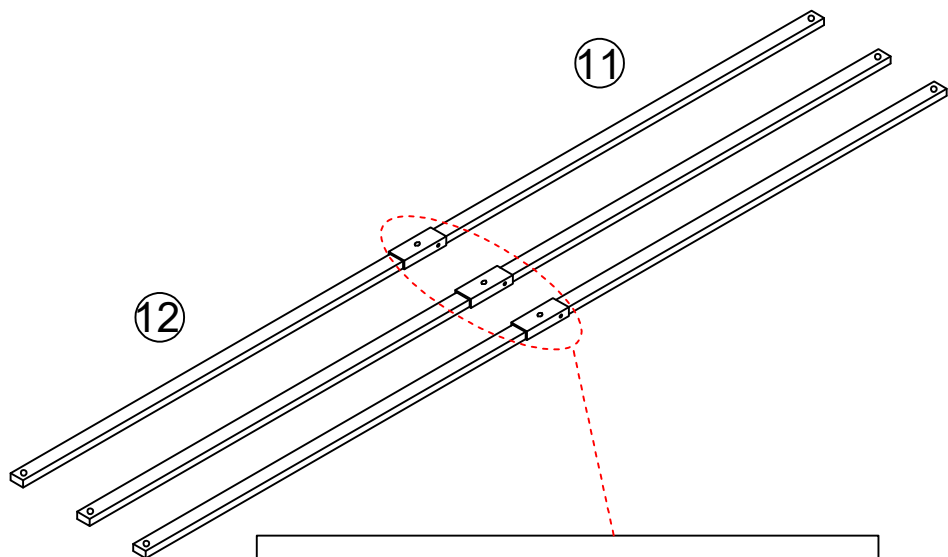

Step 5

G*3 H*3 J*1