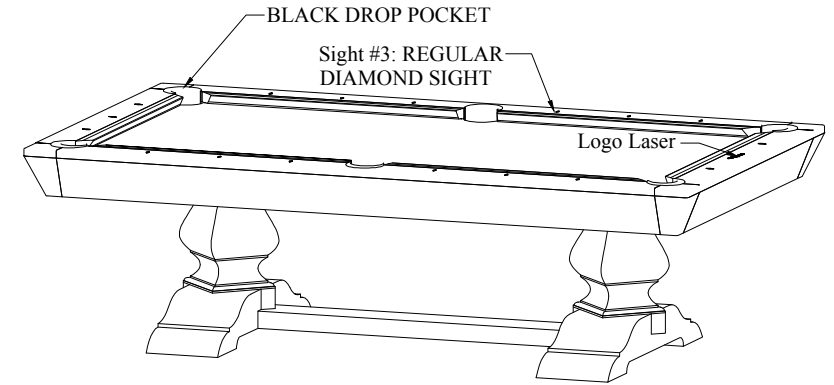

A/C(客户): #7242

ITEM(产品): Birdie-BT 8'

DESC(描述): Birdie-BT 8'

CHECK(实核):

SCALE(比例):

DESIGNED(设计):

DATE(日期):

DRAWN(绘图): T.Tri