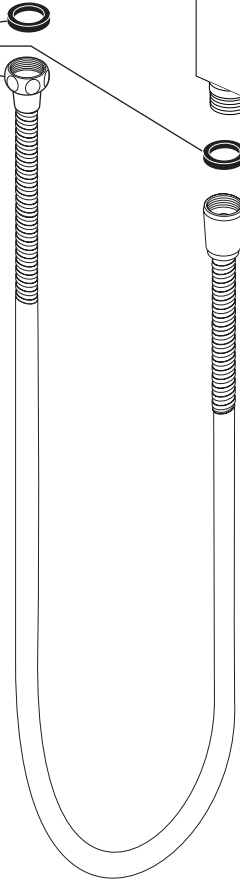

Model/Modelo/Modèle  
 85780  
 Series/Series/Seria  
 Siderna™

**RP62600▲**

Wall Elbow  
 Codo de pared  
 para el suministro  
 Sortie de douche  
 de mur

**RP49645▲**

Hose & Gaskets  
 Manguera con  
 Empaques  
 Tuyau avec joints

**RP63768▲**

Hand Held Shower  
 Regadera de Mano  
 Douche à main

**RP77093▲**

Slide Bar Assembly  
 Ensamble De Barra De  
 Diapositiva  
 De Barre coulissante

**RP77094▲**

Mounting Hardware (1 set only)  
 Herraje de Instalación  
 (1 sistema solamente)  
 Pièces de montage  
 (1 ensemble seulement)