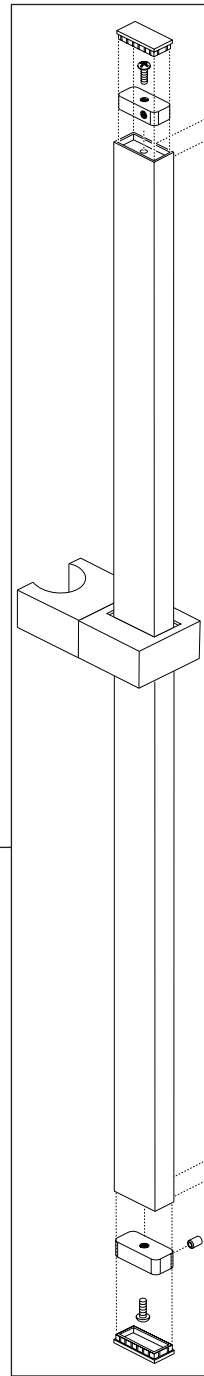

Model/Modelo/Modèle  
 85780  
 Series/Series/Seria  
 Siderna™

**RP62600▲**

Wall Elbow  
 Codo de pared  
 para el suministro  
 Sortie de douche  
 de mur

**RP49645▲**

Hose & Gaskets  
 Manguera con  
 Empaques  
 Tuyau avec joints

**RP63768▲**

Hand Held Shower  
 Regadera de Mano  
 Douche à main

**RP77093▲**

Slide Bar Assembly  
 Ensamble De Barra De  
 Diapositiva  
 De Barre coulissante

**RP77094▲**

Mounting Hardware (1 set only)  
 Herraje de Instalación  
 (1 sistema solamente)  
 Pièces de montage  
 (1 ensemble seulement)