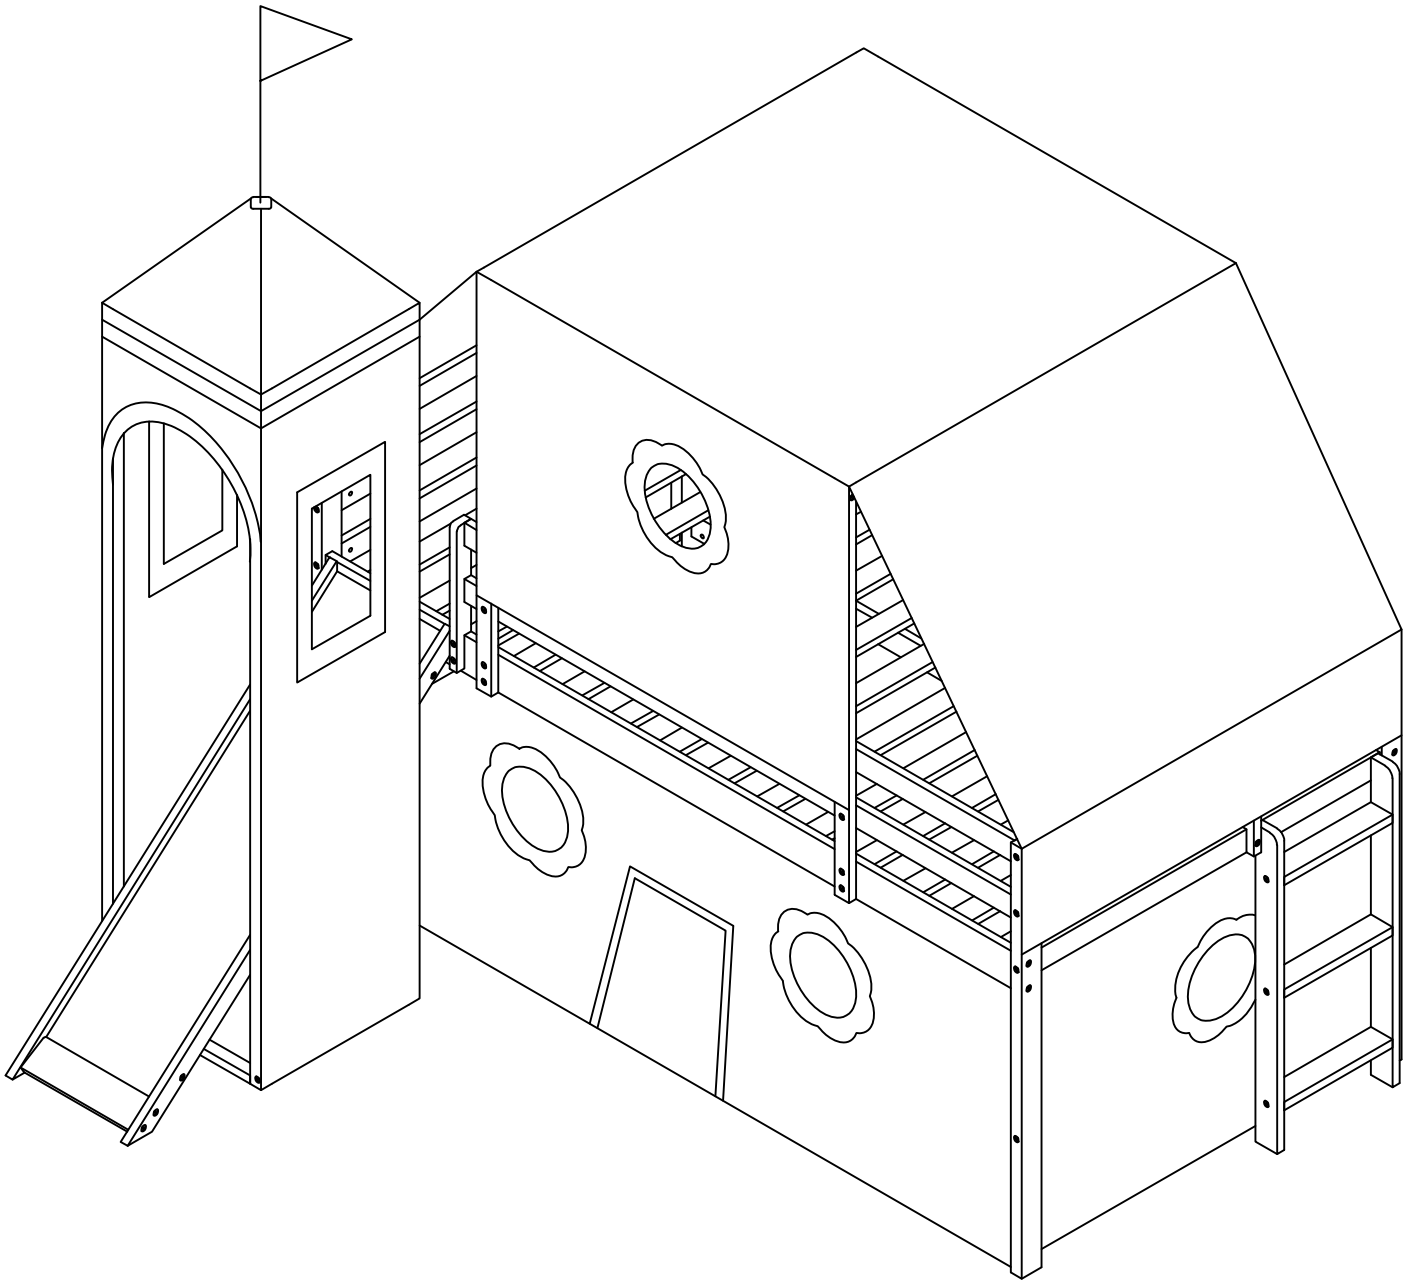

ASSEMBLY INSTRUCTIONS

INSTRUCTIONS DE MONTAGE

N708P249511

Part List/Liste des pièces : N708P249511

| | | | | | |
|----|---|----|---|----|---|
| 1 |  | 2 |  | 3 |  |
| | Foot of bed - 1pc Pied de lit - 1 pièce | | Foot of bed - 1pc Pied de lit - 1 pièce | | Crossbar - 5pcs Barre transversale - 5 pièces |
| 4 |  | 5 |  | 6 |  |
| | Foot of bed - 1pc Pied de lit - 1 pièce | | Foot of bed - 1pc Pied de lit - 1 pièce | | Short bar - 2pcs Barre courte - 2 pièces |
| 7 |  | 8 |  | 9 |  |
| | Long bar - 1pc Barre longue - 1 pièce | | Vertical bar - 1pc Barre verticale - 1 pièce | | Bed shoulder - 1pc Épaulière de lit - 1 pièce |
| 10 |  | 11 |  | 12 |  |
| | Bed shoulder - 1pc Épaulière de lit - 1 pièce | | Upper bar - 2pcs Barre supérieure - 2 pièces | | Bottombar - 1pc Barre inférieure - 1 pièce |
| 13 |  | 14 |  | 15 |  |
| | Upper bar - 2pcs Barre supérieure - 2 pièces | | Vertical bar - 1pc Barre verticale - 1 pièce | | Slat - 14pcs Lattes - 14 pièces |
| 16 |  | 17 |  | 18 |  |
| | Vertical bar (left) - 2pcs Barre verticale (gauche) - 2 pièces | | Vertical bar (right) - 2pcs Barre verticale (droite) - 2 pièces | | Upper hip bar - 2pcs Barre de hanche supérieure - 2 pièces |
| 19 |  | 20 |  | 21 |  |
| | Front hip bar - 2pcs Barre de hanche avant - 2 pièces | | Middle hip bar - 1pc Barre de hanche médiane - 1 pièce | | Slide - Left rail - 1pc Glissière - Rail gauche - 1 pièce |
| 22 |  | 23 |  | 24 |  |
| | Slide - Right rail - 1pc Glissière - Rail droit - 1 pièce | | Support crossbar - 4pcs Barre transversale de support - 4 pièces | | Lower bar - 1pc Barre inférieure - 1 pièce |
| 25 |  | 26 |  | 27 |  |
| | Bottom panel - 1pc Panneau inférieur - 1 pièce | | Stair step - Left rail - 1pc Marche d'escalier - Rampe gauche - 1 pièce | | Stair step - Right rail - 1pc Marche d'escalier - rampe droite - 1 pièce |