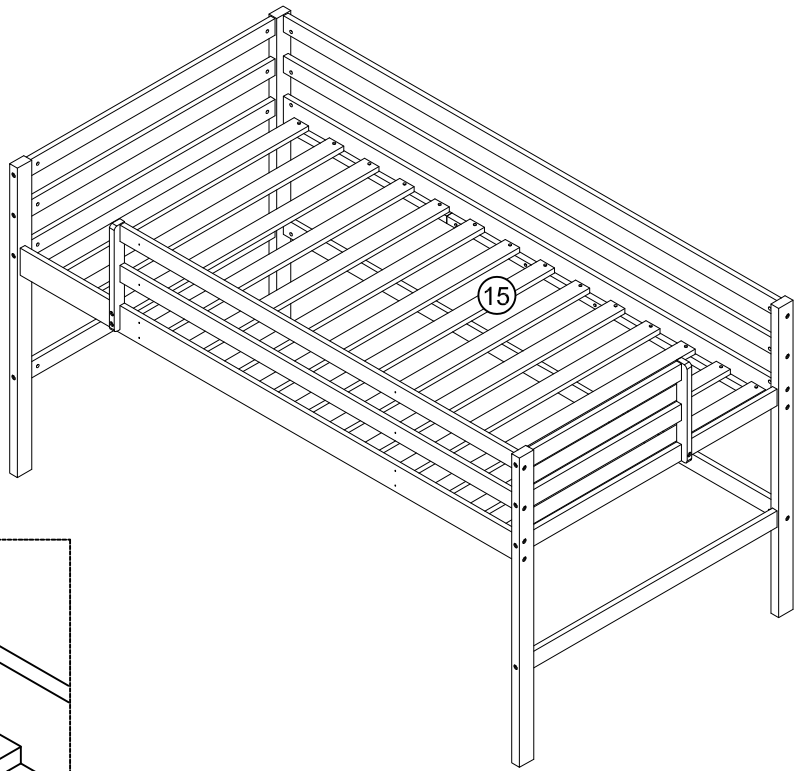

ASSEMBLY INSTRUCTIONS

INSTRUCTIONS DE MONTAGE

N708P249511

Part List/Liste des pièces : N708P249511

| | | | | | |
|----|---|----|---|----|---|
| 1 |  | 2 |  | 3 |  |
| | Foot of bed - 1pc Pied de lit - 1 pièce | | Foot of bed - 1pc Pied de lit - 1 pièce | | Crossbar - 5pcs Barre transversale - 5 pièces |
| 4 |  | 5 |  | 6 |  |
| | Foot of bed - 1pc Pied de lit - 1 pièce | | Foot of bed - 1pc Pied de lit - 1 pièce | | Short bar - 2pcs Barre courte - 2 pièces |
| 7 |  | 8 |  | 9 |  |
| | Long bar - 1pc Barre longue - 1 pièce | | Vertical bar - 1pc Barre verticale - 1 pièce | | Bed shoulder - 1pc Épaulière de lit - 1 pièce |
| 10 |  | 11 |  | 12 |  |
| | Bed shoulder - 1pc Épaulière de lit - 1 pièce | | Upper bar - 2pcs Barre supérieure - 2 pièces | | Bottombar - 1pc Barre inférieure - 1 pièce |
| 13 |  | 14 |  | 15 |  |
| | Upper bar - 2pcs Barre supérieure - 2 pièces | | Vertical bar - 1pc Barre verticale - 1 pièce | | Slat - 14pcs Lattes - 14 pièces |
| 16 |  | 17 |  | 18 |  |
| | Vertical bar (left) - 2pcs Barre verticale (gauche) - 2 pièces | | Vertical bar (right) - 2pcs Barre verticale (droite) - 2 pièces | | Upper hip bar - 2pcs Barre de hanche supérieure - 2 pièces |
| 19 |  | 20 |  | 21 |  |
| | Front hip bar - 2pcs Barre de hanche avant - 2 pièces | | Middle hip bar - 1pc Barre de hanche médiane - 1 pièce | | Slide - Left rail - 1pc Glissière - Rail gauche - 1 pièce |
| 22 |  | 23 |  | 24 |  |
| | Slide - Right rail - 1pc Glissière - Rail droit - 1 pièce | | Support crossbar - 4pcs Barre transversale de support - 4 pièces | | Lower bar - 1pc Barre inférieure - 1 pièce |
| 25 |  | 26 |  | 27 |  |
| | Bottom panel - 1pc Panneau inférieur - 1 pièce | | Stair step - Left rail - 1pc Marche d'escalier - Rampe gauche - 1 pièce | | Stair step - Right rail - 1pc Marche d'escalier - rampe droite - 1 pièce |

| | |
|---|---|
| C | F |
|  |  |
| 14pcs | 14pcs |
| A | |
|  | |
| 10pcs | |

Step/Étape 7

Step/Étape 8

Step/Étape 9

J

28pcs

Step/Étape 10

M