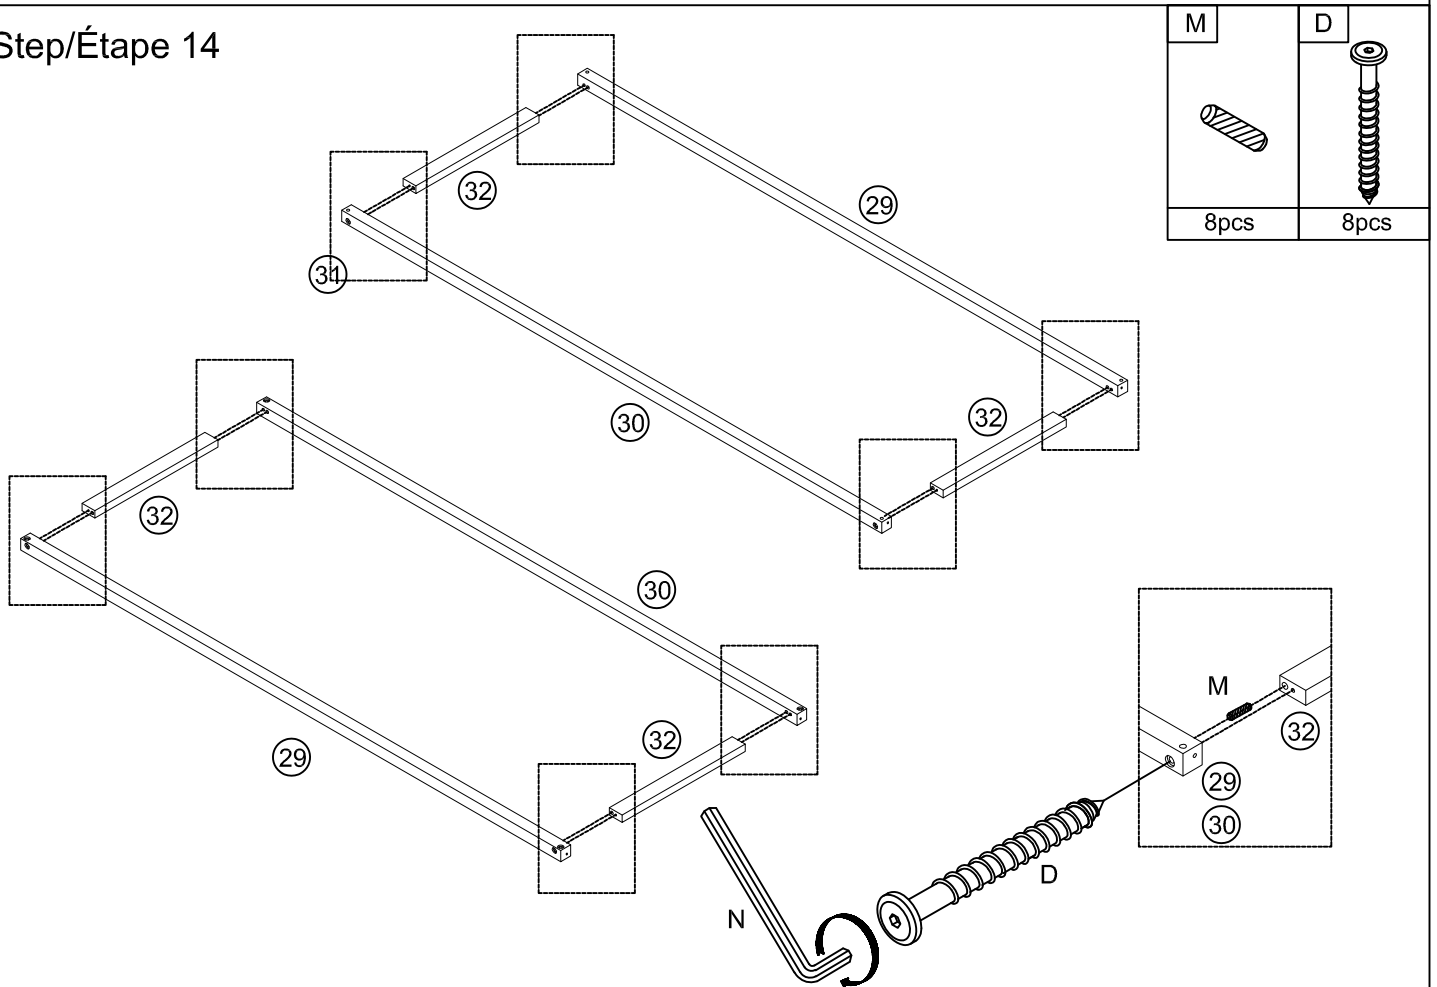

Part List/Liste des pièces : N708P249511

| | | | |
|-----------------------------|---|--------------------------------------|----|
| 28 |  | 29 | 30 |
| Stair step - 3pcs | | Base of a pillar - left - 2pcs | |
| Marche d'escalier- 3 pièces | | Base d'un pilier - gauche - 2 pièces | |
| 31 |  | 32 | 33 |
| Front bar - 4pcs | | Side bar - 4pcs | |
| Barre avant- 4 pièces | | Barre latérale- 4 pièces | |
| 34 |  | 35 | |
| Link bar - 1pc | | Flag bar - 1pc | |
| Barre de liens- 1 pièce | | Barre de drapeau- 1 pièce | |

2pcs

D

2pcs

Step/Étape 13

Step/Étape 14

Step/Étape 15

| | |
|------|---|
| D |  |
| 8pcs | |

Step/Étape 16