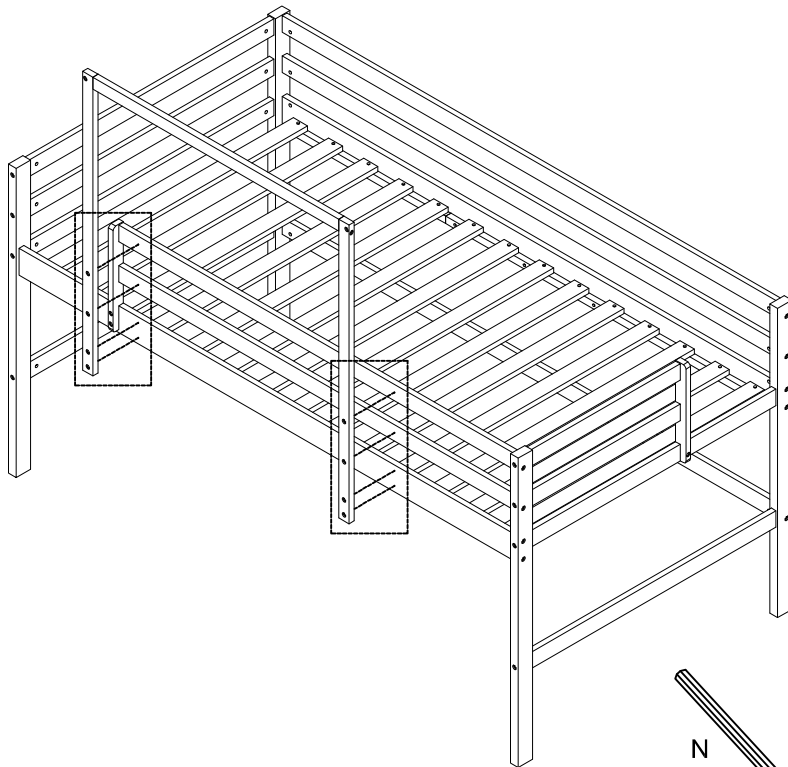

Step/Étape 11