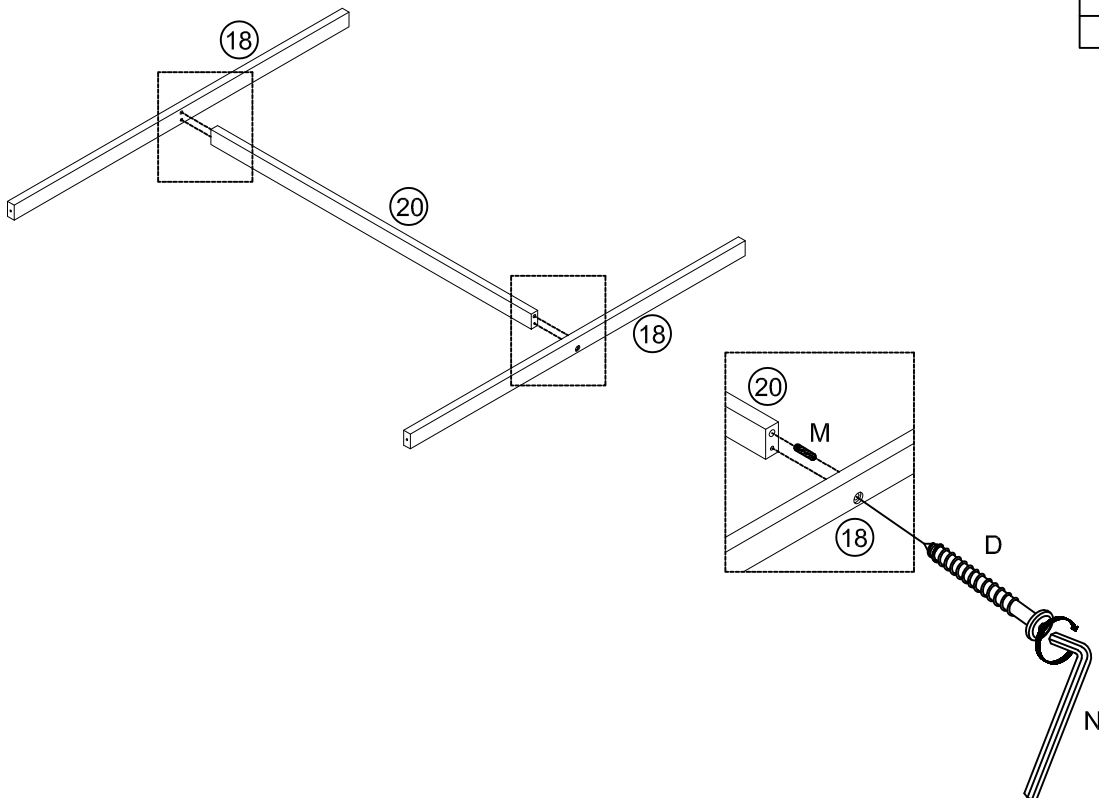

Step/Étape 12