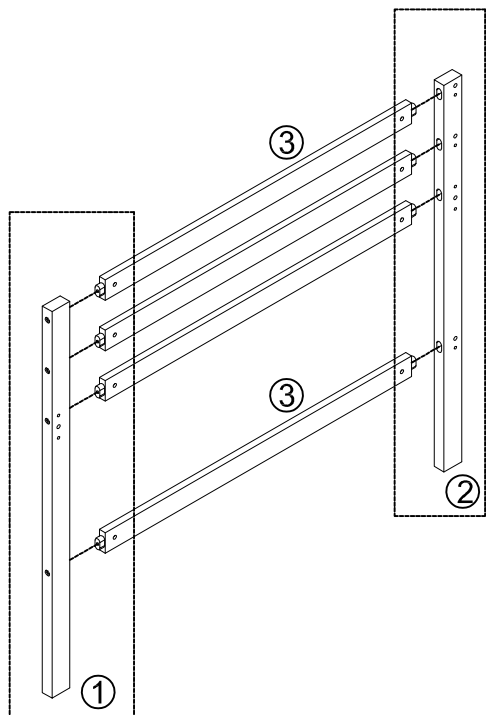

Step/Étape 2

B	F
8pcs	8pcs