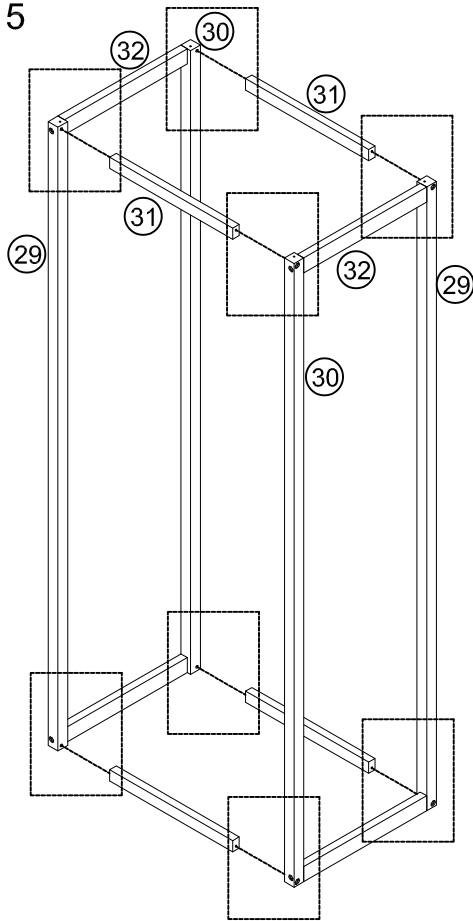

Step/Étape 15