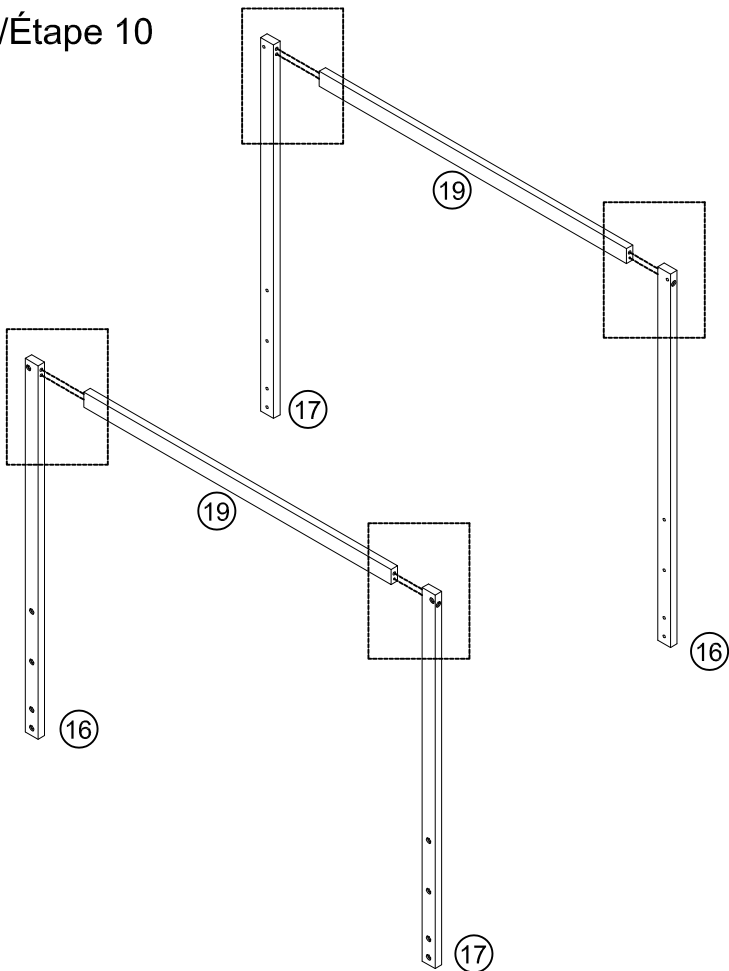

Step/Étape 10

M

E

4pcs

4pcs