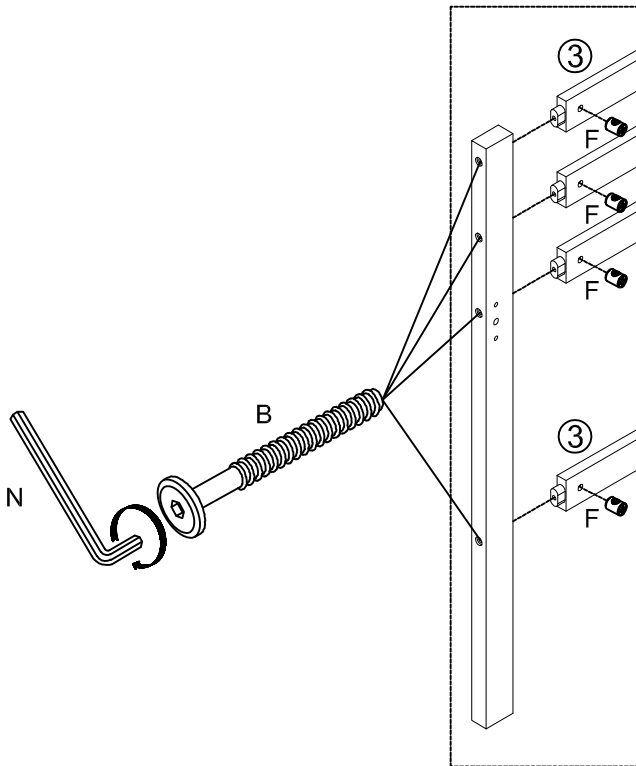

Step/Étape 2

B	F
8pcs	8pcs