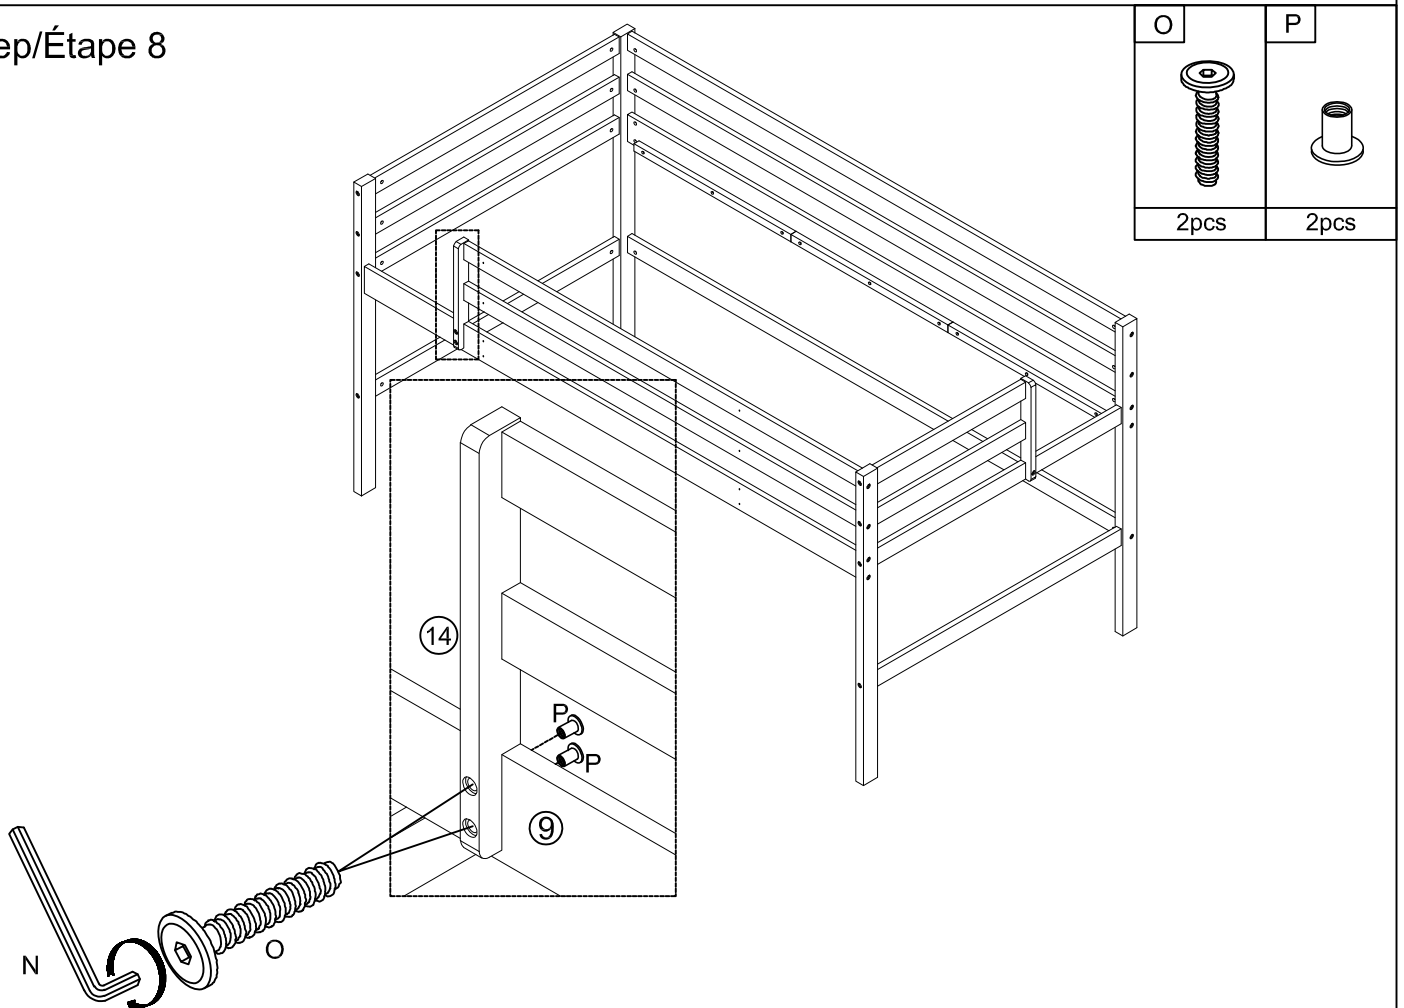

Step/Étape 8