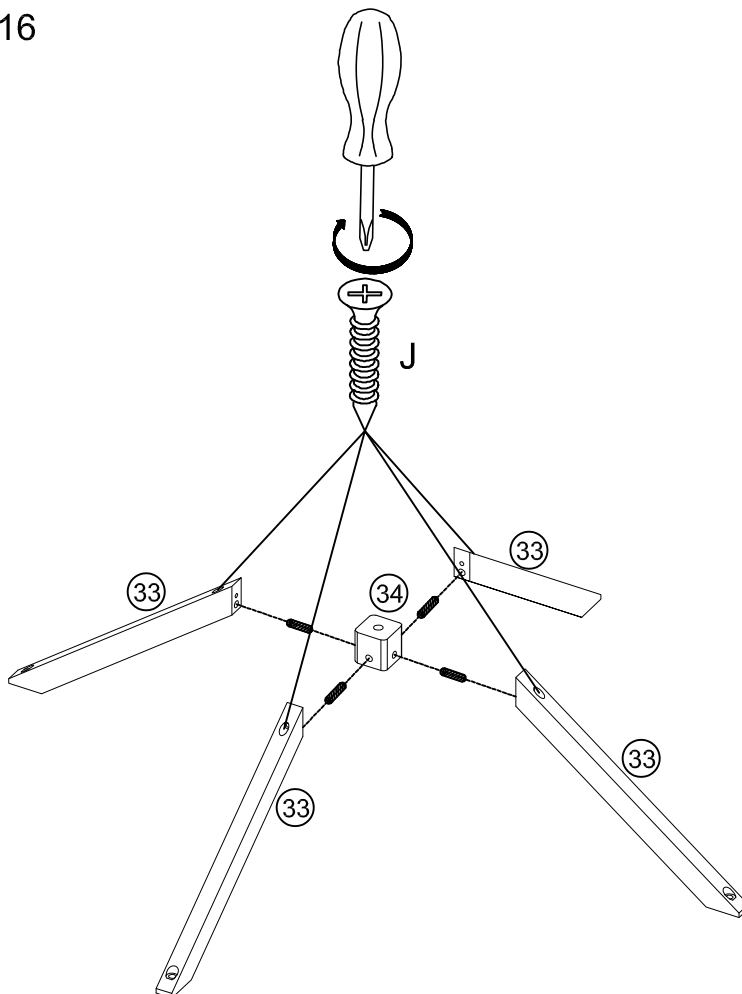

Step/Étape 16