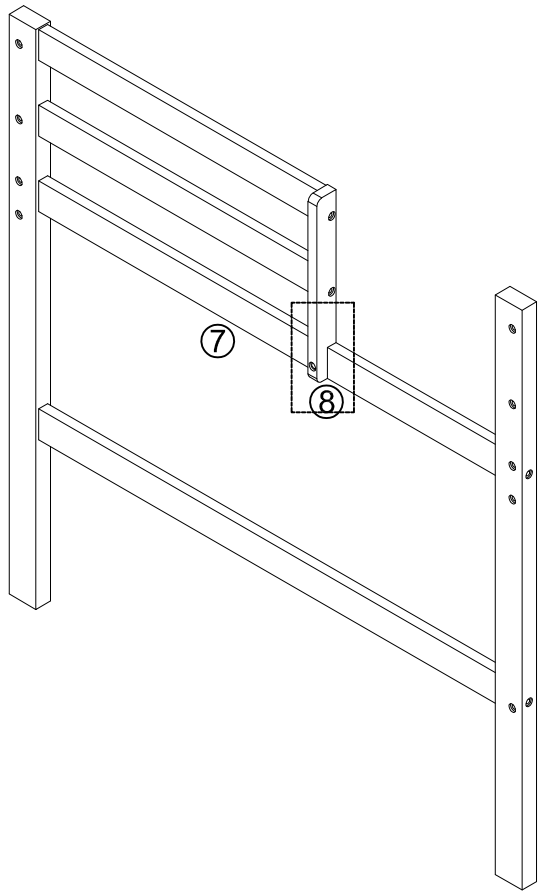

Step/Étape 5