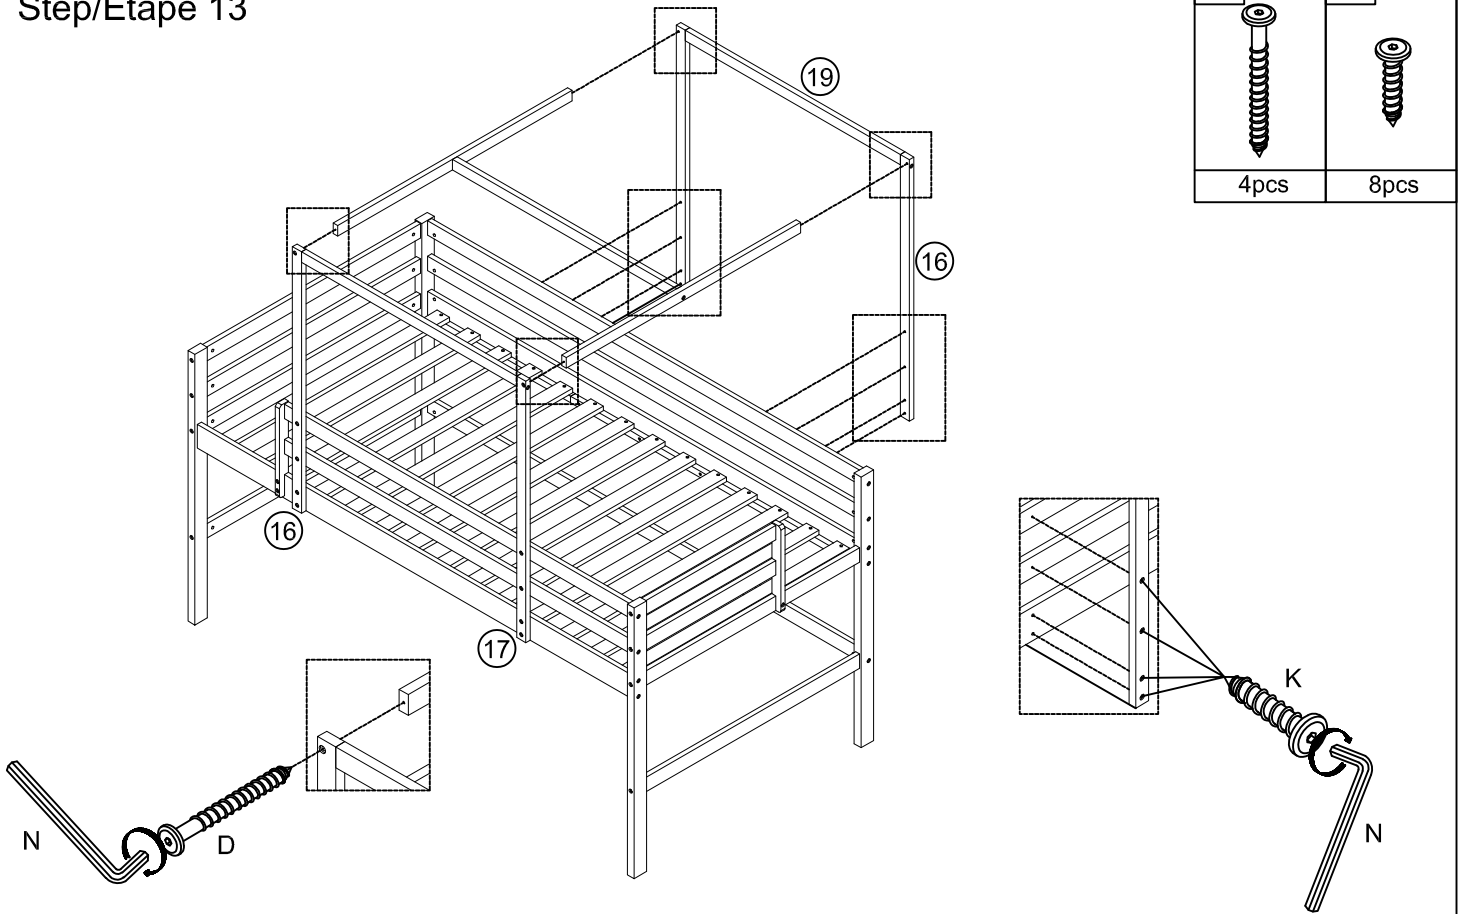

Step/Étape 13