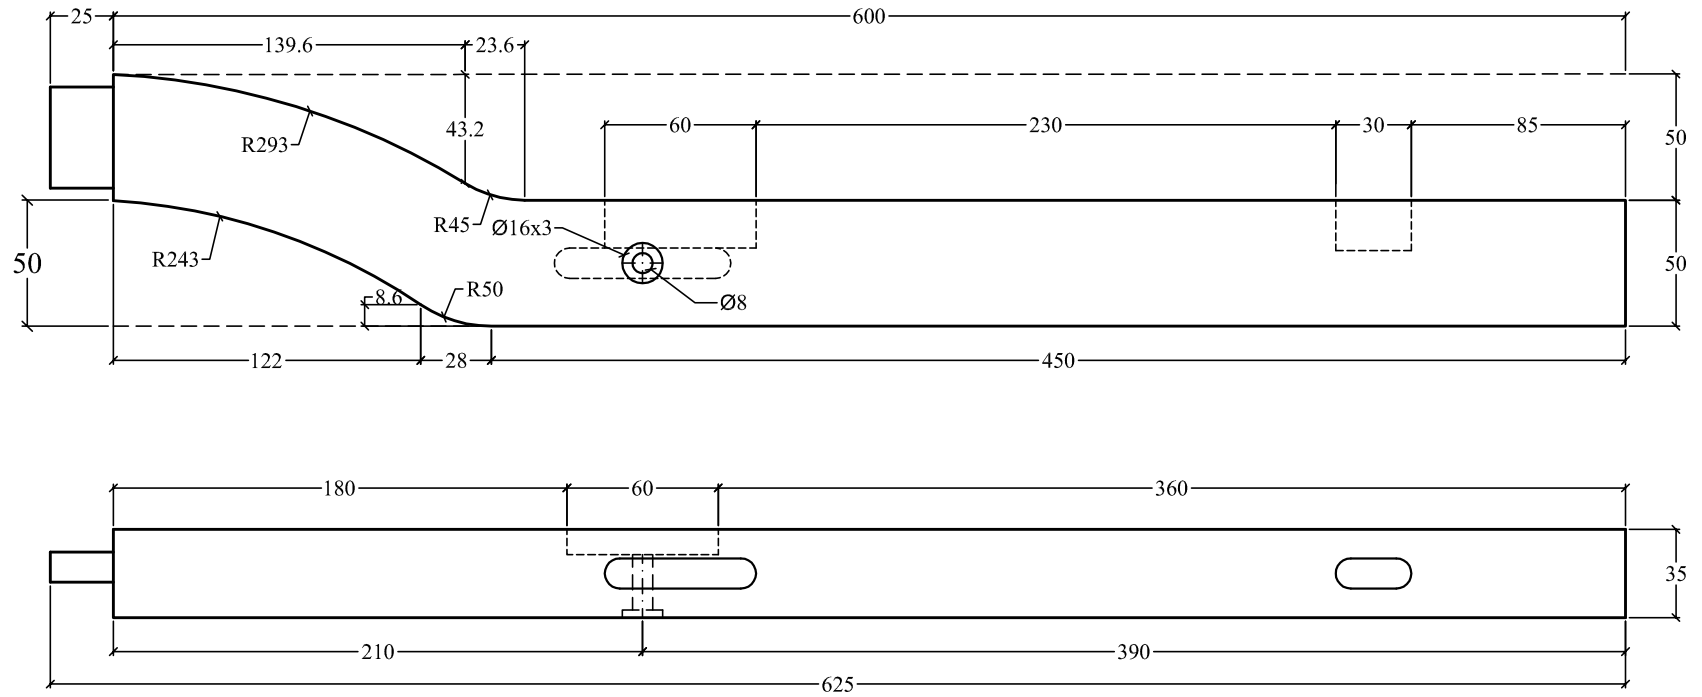

Tên chi tiết	SL/ SP	Quy cách tinh (mm)			KL tinh (m3)
		Dày	Rộng	Dài	
Chân sau	2	35	50	890	0.00312
Chân trước	2	35	50	625	0.00219
Tay vịn	2	35	60	493	0.00207
Tựa đầu	1	22	70	550	0.00085
Tựa dưới	1	22	70	550	0.00085
Nan tựa 1	2	12	60	420	0.00060
Nan tựa 2	2	12	60	430	0.00062
Nan tựa 3	1	12	60	435	0.00031
Kiềng chân dưới	2	22	40	420	0.00074
Kiềng chân trên	2	22	70	420	0.00129
Trước mê ngồi	1	22	70	550	0.00085
Nan ngồi	5	15	55	590	0.00243
Liên kết nan ngồi	2	22	40	378	0.00067
Tổng :	25				0.01658

60

0.01680

Product Name: armchair			
Detail:			
Dimension:			
Drawing Code:	Drawn by: lhung	Checked by:	Material:
Update:	Designed by:	Scale: 1 / 7	Sheet Number:

Product Name: 4ft bench			
Detail:			
Dimension:			
Drawing Code:	Drawn by: lhhung	Checked by:	Material:
Update:	Designed by:	Scale: 1 / 11	Sheet Number:

Chú ý : các cạnh của chi tiết bo R2

Product Name: armchair			
Detail:			
Dimension:			
Drawing Code:	Drawn by: lhhung	Checked by:	Material:
Update:	Designed by:	Scale: 1 / 3	Sheet Number:

Product Name: armchair

Detail:

Dimension:

Drawing Code:	Drawn by: lhung	Checked by:	Material:
Update:	Designed by:	Scale: 1 / 4	Sheet Number:

Chú ý : các cạnh của chi tiết bo R2

Product Name: armchair			
Detail:			
Dimension:			
Drawing Code:	Drawn by: lhung	Checked by:	Material:
Update:	Designed by:	Scale: 1/2	Sheet Number: