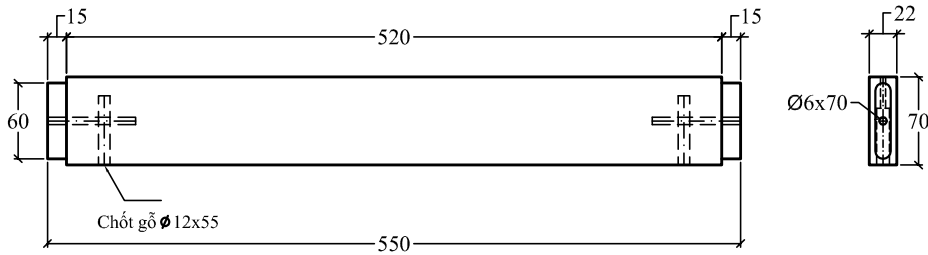

Chú ý : các cạnh của chi tiết bo R2

Product Name: armchair			
Detail:			
Dimension:			
Drawing Code:	Drawn by: lhhung	Checked by:	Material:
Update:	Designed by:	Scale: 1 / 3	Sheet Number:

Product Name: armchair

Detail:

Dimension:

Drawing Code:	Drawn by: lhung	Checked by:	Material:
Update:	Designed by:	Scale: 1 / 4	Sheet Number:

Chú ý : các cạnh của chi tiết bo R2

Product Name: armchair			
Detail:			
Dimension:			
Drawing Code:	Drawn by: lhung	Checked by:	Material:
Update:	Designed by:	Scale: 1/2	Sheet Number:

Chú ý : các cạnh của chi tiết bo R2

Chú ý : các cạnh của chi tiết bo R2

Product Name: armchair			
Detail:			
Dimension:			
Drawing Code:	Drawn by: lhhung	Checked by:	Material:
Update:	Designed by:	Scale: 1 / 6	Sheet Number: