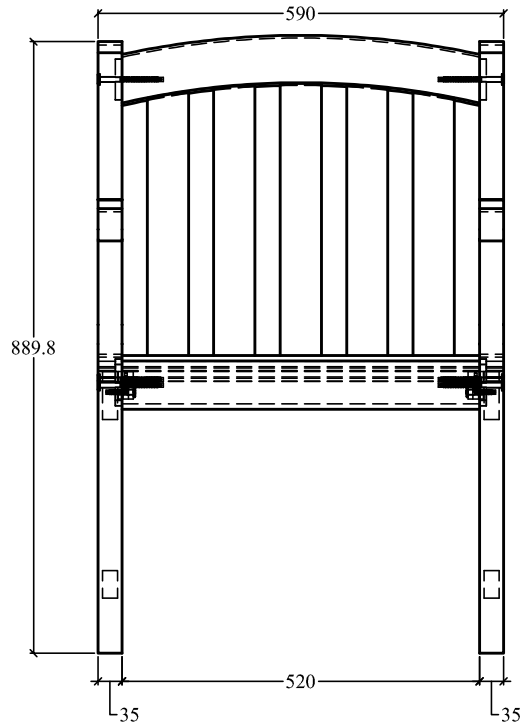

Tên chi tiết	SL/ SP	Quy cách tinh (mm)			KL tinh (m3)
		Dày	Rộng	Dài	
Chân sau	2	35	50	890	0.00312
Chân trước	2	35	50	625	0.00219
Tay vịn	2	35	60	493	0.00207
Tựa đầu	1	22	70	550	0.00085
Tựa dưới	1	22	70	550	0.00085
Nan tựa 1	2	12	60	420	0.00060
Nan tựa 2	2	12	60	430	0.00062
Nan tựa 3	1	12	60	435	0.00031
Kiềng chân dưới	2	22	40	420	0.00074
Kiềng chân trên	2	22	70	420	0.00129
Trước mê ngồi	1	22	70	550	0.00085
Nan ngồi	5	15	55	590	0.00243
Liên kết nan ngồi	2	22	40	378	0.00067
Tổng :	25				0.01658

60

0.01680

Product Name: armchair			
Detail:			
Dimension:			
Drawing Code:	Drawn by: lhung	Checked by:	Material:
Update:	Designed by:	Scale: 1 / 7	Sheet Number:

Product Name: 4ft bench			
Detail:			
Dimension:			
Drawing Code:	Drawn by: lhhung	Checked by:	Material:
Update:	Designed by:	Scale: 1 / 11	Sheet Number:

Chú ý : các cạnh của chi tiết bo R2

Product Name: armchair			
Detail:			
Dimension:			
Drawing Code:	Drawn by: lhhung	Checked by:	Material:
Update:	Designed by:	Scale: 1 / 3	Sheet Number:

Product Name: armchair

Detail:

Dimension:

Drawing Code:	Drawn by: lhung	Checked by:	Material:
Update:	Designed by:	Scale: 1 / 4	Sheet Number:

Chú ý : các cạnh của chi tiết bo R2

Product Name: armchair			
Detail:			
Dimension:			
Drawing Code:	Drawn by: lhung	Checked by:	Material:
Update:	Designed by:	Scale: 1/2	Sheet Number: