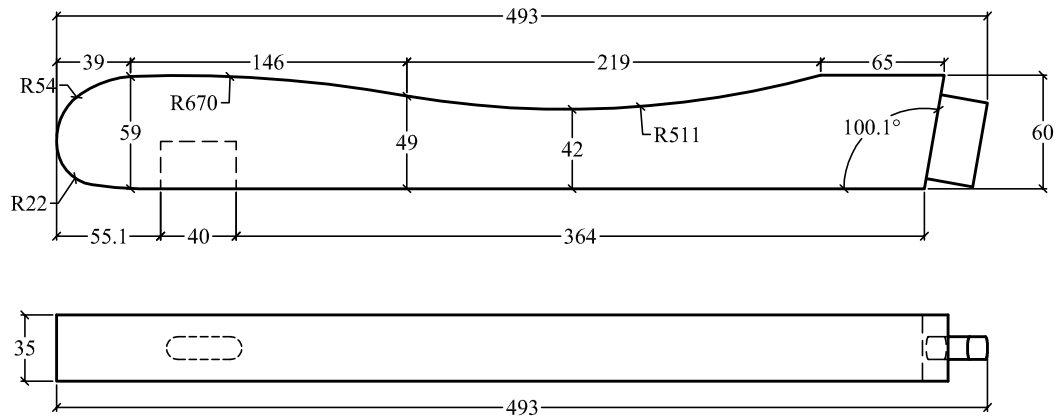

Tên chi tiết	SL/ SP	Quy cách tinh (mm)			KL tinh (m3)
		Dày	Rộng	Dài	
Chân sau	2	35	50	890	0.00312
Chân trước	2	35	50	625	0.00219
Tay vịn	2	35	60	493	0.00207
Tựa đầu	1	22	70	550	0.00085
Tựa dưới	1	22	70	550	0.00085
Nan tựa 1	2	12	60	420	0.00060
Nan tựa 2	2	12	60	430	0.00062
Nan tựa 3	1	12	60	435	0.00031
Kiềng chân dưới	2	22	40	420	0.00074
Kiềng chân trên	2	22	70	420	0.00129
Trước mê ngồi	1	22	70	550	0.00085
Nan ngồi	5	15	55	590	0.00243
Liên kết nan ngồi	2	22	40	378	0.00067
Tổng :	25				0.01658

60

0.01680

Product Name: armchair			
Detail:			
Dimension:			
Drawing Code:	Drawn by: lhung	Checked by:	Material:
Update:	Designed by:	Scale: 1 / 7	Sheet Number:

Product Name: 4ft bench			
Detail:			
Dimension:			
Drawing Code:	Drawn by: lhhung	Checked by:	Material:
Update:	Designed by:	Scale: 1 / 11	Sheet Number:

Chú ý : các cạnh của chi tiết bo R2

Product Name: armchair			
Detail:			
Dimension:			
Drawing Code:	Drawn by: lhhung	Checked by:	Material:
Update:	Designed by:	Scale: 1 / 3	Sheet Number:

Product Name: armchair

Detail:

Dimension:

Drawing Code:	Drawn by: lhung	Checked by:	Material:
Update:	Designed by:	Scale: 1 / 4	Sheet Number:

Chú ý : các cạnh của chi tiết bo R2

Product Name: armchair			
Detail:			
Dimension:			
Drawing Code:	Drawn by: lhung	Checked by:	Material:
Update:	Designed by:	Scale: 1/2	Sheet Number: