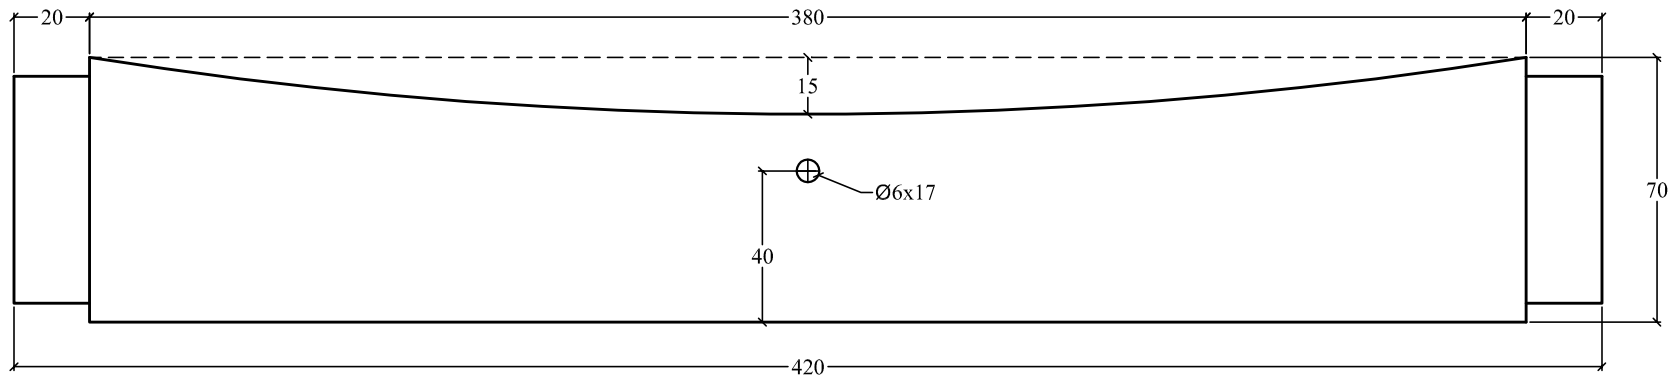

Tên chi tiết	SL/ SP	Quy cách tinh (mm)			KL tinh (m3)
		Dày	Rộng	Dài	
Chân sau	2	35	50	890	0.00312
Chân trước	2	35	50	625	0.00219
Tay vịn	2	35	60	493	0.00207
Tựa đầu	1	22	70	550	0.00085
Tựa dưới	1	22	70	550	0.00085
Nan tựa 1	2	12	60	420	0.00060
Nan tựa 2	2	12	60	430	0.00062
Nan tựa 3	1	12	60	435	0.00031
Kiềng chân dưới	2	22	40	420	0.00074
Kiềng chân trên	2	22	70	420	0.00129
Trước mê ngồi	1	22	70	550	0.00085
Nan ngồi	5	15	55	590	0.00243
Liên kết nan ngồi	2	22	40	378	0.00067
Tổng :	25				0.01658

Chú ý : các cạnh của chi tiết bo R2

Product Name: armchair			
Detail:			
Dimension:			
Drawing Code:	Drawn by: lhhung	Checked by:	Material:
Update:	Designed by:	Scale: 1 / 3	Sheet Number:

Product Name: armchair

Detail:

Dimension:

Drawing Code:	Drawn by: lhung	Checked by:	Material:
Update:	Designed by:	Scale: 1 / 4	Sheet Number:

Chú ý : các cạnh của chi tiết bo R2

Product Name: armchair			
Detail:			
Dimension:			
Drawing Code:	Drawn by: lhung	Checked by:	Material:
Update:	Designed by:	Scale: 1/2	Sheet Number: