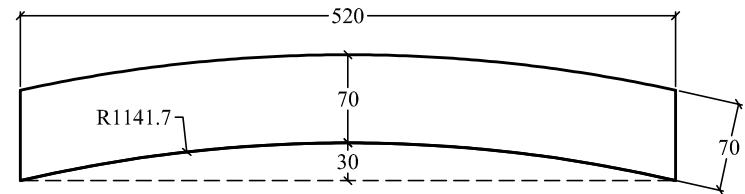

Detail:

Dimension:

Drawing Code:	Drawn by: lhung	Checked by:	Material:
Update:	Designed by:	Scale: 1 / 4	Sheet Number:

Chú ý : các cạnh của chi tiết bo R2

Product Name: armchair			
Detail:			
Dimension:			
Drawing Code:	Drawn by: lhung	Checked by:	Material:
Update:	Designed by:	Scale: 1/2	Sheet Number:

Chú ý : các cạnh của chi tiết bo R2

Chú ý : các cạnh của chi tiết bo R2

Product Name: armchair			
Detail:			
Dimension:			
Drawing Code:	Drawn by: lhhung	Checked by:	Material:
Update:	Designed by:	Scale: 1 / 6	Sheet Number: