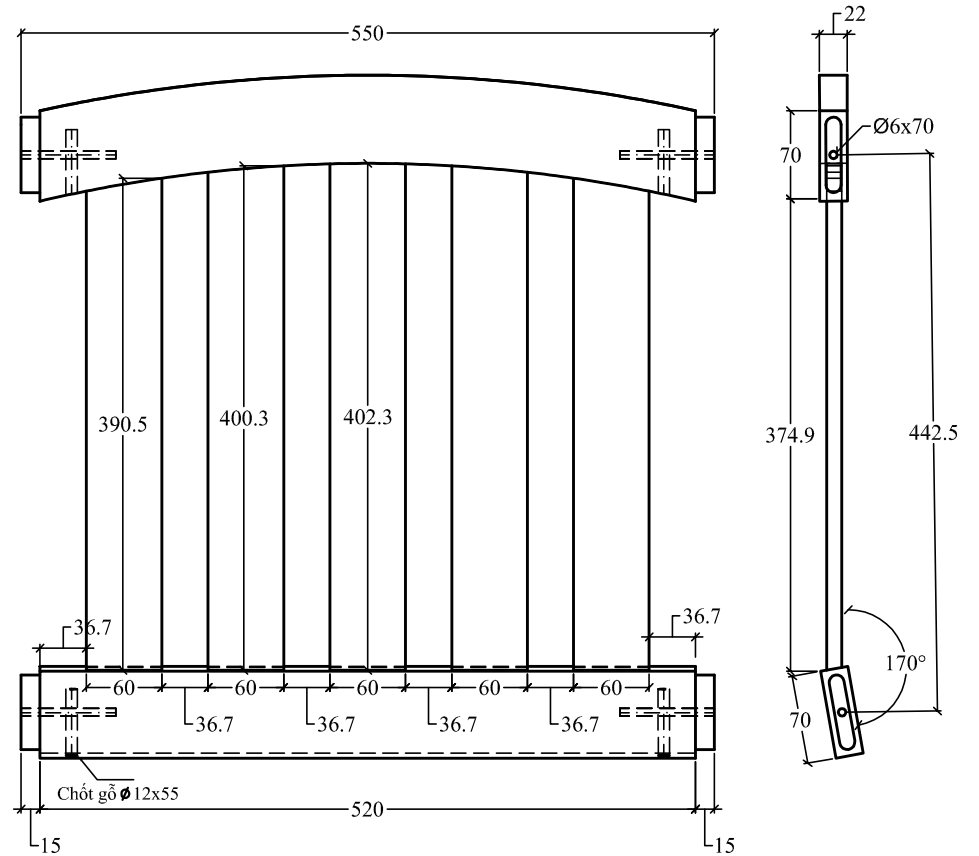

Chú ý : các cạnh của chi tiết bo R2

Product Name: armchair			
Detail:			
Dimension:			
Drawing Code:	Drawn by: lhhung	Checked by:	Material:
Update:	Designed by:	Scale: 1 / 3	Sheet Number:

Product Name: armchair

Detail:

Dimension:

Drawing Code:	Drawn by: lhung	Checked by:	Material:
Update:	Designed by:	Scale: 1 / 4	Sheet Number:

Chú ý : các cạnh của chi tiết bo R2

Product Name: armchair			
Detail:			
Dimension:			
Drawing Code:	Drawn by: lhung	Checked by:	Material:
Update:	Designed by:	Scale: 1/2	Sheet Number:

Chú ý : các cạnh của chi tiết bo R2

Chú ý : các cạnh của chi tiết bo R2

Product Name: armchair			
Detail:			
Dimension:			
Drawing Code:	Drawn by: lhhung	Checked by:	Material:
Update:	Designed by:	Scale: 1 / 6	Sheet Number:

Item	Name	Q.ty	Describe
A	F - Screw 7x90	6	
B	F - Screw 7x40	2	
C	Allen Key	2	

①

QTY 2

②

QTY 1

③

QTY 1

④