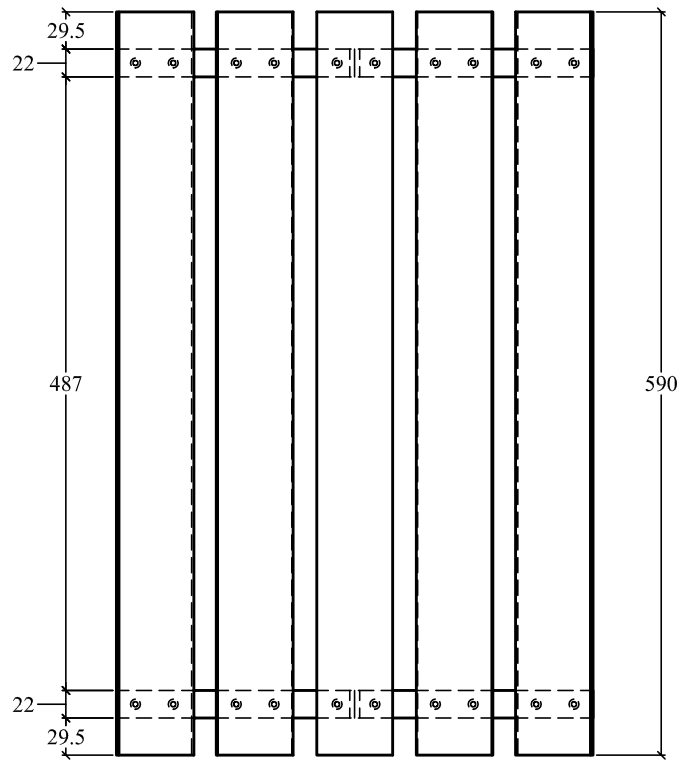

Chú ý : các cạnh của chi tiết bo R2

Product Name: armchair			
Detail:			
Dimension:			
Drawing Code:	Drawn by: lhhung	Checked by:	Material:
Update:	Designed by:	Scale: 1 / 3	Sheet Number:

Product Name: armchair

Detail:

Dimension:

Drawing Code:	Drawn by: lhung	Checked by:	Material:
Update:	Designed by:	Scale: 1 / 4	Sheet Number:

Chú ý : các cạnh của chi tiết bo R2

Product Name: armchair			
Detail:			
Dimension:			
Drawing Code:	Drawn by: lhung	Checked by:	Material:
Update:	Designed by:	Scale: 1/2	Sheet Number:

Chú ý : các cạnh của chi tiết bo R2

Chú ý : các cạnh của chi tiết bo R2

Product Name: armchair			
Detail:			
Dimension:			
Drawing Code:	Drawn by: lhhung	Checked by:	Material:
Update:	Designed by:	Scale: 1 / 6	Sheet Number:

Item	Name	Q.ty	Describe
A	F - Screw 7x90	6	
B	F - Screw 7x40	2	
C	Allen Key	2	

①

QTY 2

②

QTY 1

③

QTY 1

④