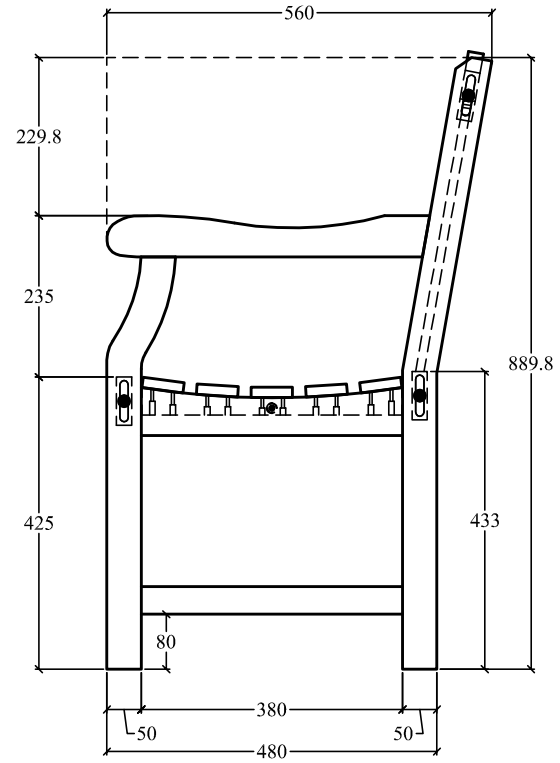

Tên chi tiết	SL/ SP	Quy cách tinh (mm)			KL tinh (m3)
		Dày	Rộng	Dài	
Chân sau	2	35	50	890	0.00312
Chân trước	2	35	50	625	0.00219
Tay vịn	2	35	60	493	0.00207
Tựa đầu	1	22	70	550	0.00085
Tựa dưới	1	22	70	550	0.00085
Nan tựa 1	2	12	60	420	0.00060
Nan tựa 2	2	12	60	430	0.00062
Nan tựa 3	1	12	60	435	0.00031
Kiềng chân dưới	2	22	40	420	0.00074
Kiềng chân trên	2	22	70	420	0.00129
Trước mê ngồi	1	22	70	550	0.00085
Nan ngồi	5	15	55	590	0.00243
Liên kết nan ngồi	2	22	40	378	0.00067
Tổng :	25				0.01658

60

0.01680

Product Name: armchair			
Detail:			
Dimension:			
Drawing Code:	Drawn by: lhung	Checked by:	Material:
Update:	Designed by:	Scale: 1 / 7	Sheet Number:

Product Name: 4ft bench			
Detail:			
Dimension:			
Drawing Code:	Drawn by: lhhung	Checked by:	Material:
Update:	Designed by:	Scale: 1 / 11	Sheet Number:

Chú ý : các cạnh của chi tiết bo R2

Product Name: armchair			
Detail:			
Dimension:			
Drawing Code:	Drawn by: lhhung	Checked by:	Material:
Update:	Designed by:	Scale: 1 / 3	Sheet Number:

Product Name: armchair

Detail:

Dimension:

Drawing Code:	Drawn by: lhung	Checked by:	Material:
Update:	Designed by:	Scale: 1 / 4	Sheet Number:

Chú ý : các cạnh của chi tiết bo R2

Product Name: armchair			
Detail:			
Dimension:			
Drawing Code:	Drawn by: lhung	Checked by:	Material:
Update:	Designed by:	Scale: 1/2	Sheet Number: