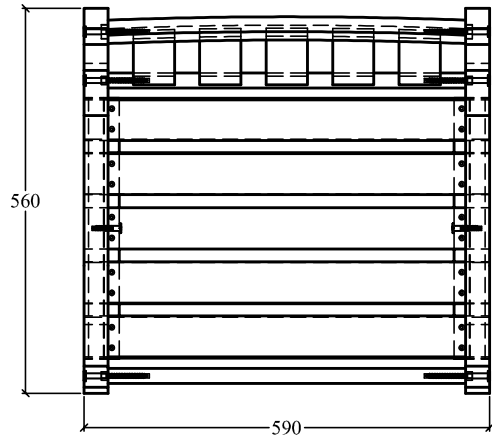

Tên chi tiết	SL/ SP	Quy cách tinh (mm)			KL tinh (m3)
		Dày	Rộng	Dài	
Chân sau	2	35	50	890	0.00312
Chân trước	2	35	50	625	0.00219
Tay vịn	2	35	60	493	0.00207
Tựa đầu	1	22	70	550	0.00085
Tựa dưới	1	22	70	550	0.00085
Nan tựa 1	2	12	60	420	0.00060
Nan tựa 2	2	12	60	430	0.00062
Nan tựa 3	1	12	60	435	0.00031
Kiềng chân dưới	2	22	40	420	0.00074
Kiềng chân trên	2	22	70	420	0.00129
Trước mê ngồi	1	22	70	550	0.00085
Nan ngồi	5	15	55	590	0.00243
Liên kết nan ngồi	2	22	40	378	0.00067
Tổng :	25				0.01658

60

0.01680

Product Name: armchair			
Detail:			
Dimension:			
Drawing Code:	Drawn by: lhung	Checked by:	Material:
Update:	Designed by:	Scale: 1 / 7	Sheet Number:

Product Name: 4ft bench			
Detail:			
Dimension:			
Drawing Code:	Drawn by: lhhung	Checked by:	Material:
Update:	Designed by:	Scale: 1 / 11	Sheet Number:

Chú ý : các cạnh của chi tiết bo R2

Product Name: armchair			
Detail:			
Dimension:			
Drawing Code:	Drawn by: lhhung	Checked by:	Material:
Update:	Designed by:	Scale: 1 / 3	Sheet Number:

Product Name: armchair

Detail:

Dimension:

Drawing Code:	Drawn by: lhung	Checked by:	Material:
Update:	Designed by:	Scale: 1 / 4	Sheet Number:

Chú ý : các cạnh của chi tiết bo R2

Product Name: armchair			
Detail:			
Dimension:			
Drawing Code:	Drawn by: lhung	Checked by:	Material:
Update:	Designed by:	Scale: 1/2	Sheet Number: