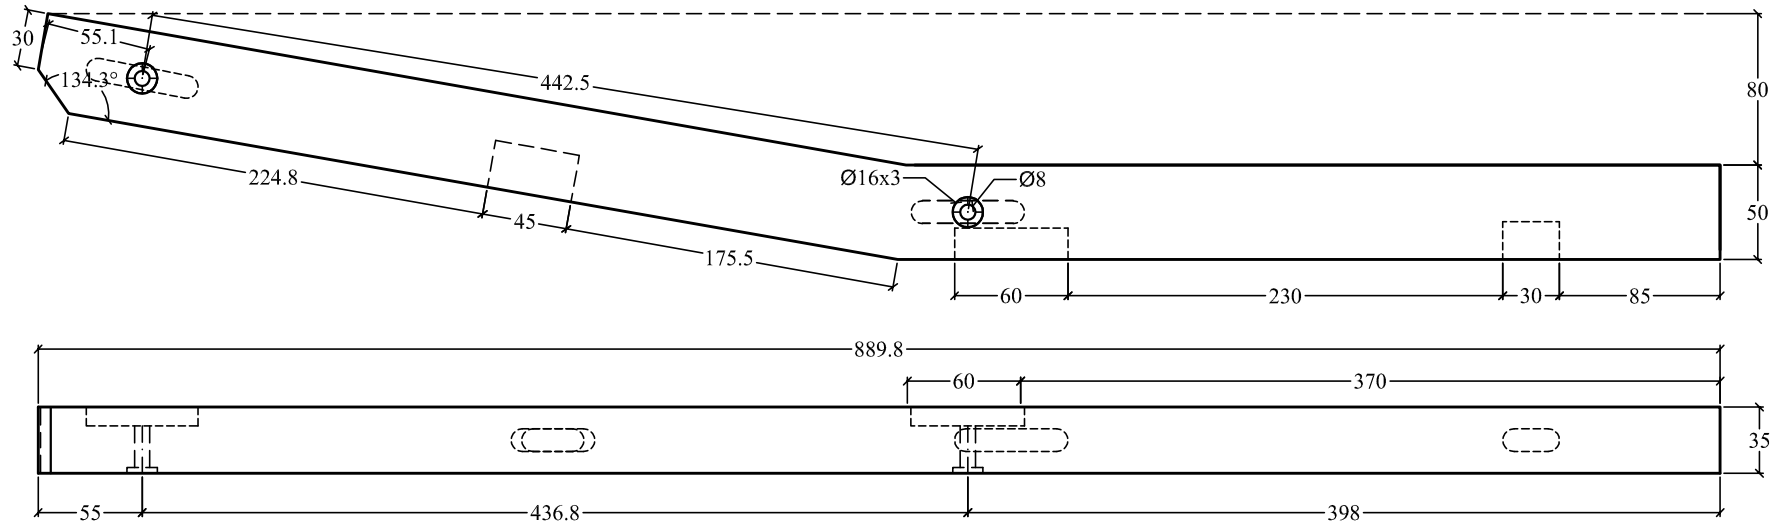

Tên chi tiết	SL/ SP	Quy cách tinh (mm)			KL tinh (m3)
		Dày	Rộng	Dài	
Chân sau	2	35	50	890	0.00312
Chân trước	2	35	50	625	0.00219
Tay vịn	2	35	60	493	0.00207
Tựa đầu	1	22	70	550	0.00085
Tựa dưới	1	22	70	550	0.00085
Nan tựa 1	2	12	60	420	0.00060
Nan tựa 2	2	12	60	430	0.00062
Nan tựa 3	1	12	60	435	0.00031
Kiềng chân dưới	2	22	40	420	0.00074
Kiềng chân trên	2	22	70	420	0.00129
Trước mê ngồi	1	22	70	550	0.00085
Nan ngồi	5	15	55	590	0.00243
Liên kết nan ngồi	2	22	40	378	0.00067
Tổng :	25				0.01658

60

0.01680

Product Name: armchair			
Detail:			
Dimension:			
Drawing Code:	Drawn by: lhung	Checked by:	Material:
Update:	Designed by:	Scale: 1 / 7	Sheet Number:

Product Name: 4ft bench			
Detail:			
Dimension:			
Drawing Code:	Drawn by: lhhung	Checked by:	Material:
Update:	Designed by:	Scale: 1 / 11	Sheet Number:

Chú ý : các cạnh của chi tiết bo R2

Product Name: armchair			
Detail:			
Dimension:			
Drawing Code:	Drawn by: lhhung	Checked by:	Material:
Update:	Designed by:	Scale: 1 / 3	Sheet Number:

Product Name: armchair

Detail:

Dimension:

Drawing Code:	Drawn by: lhung	Checked by:	Material:
Update:	Designed by:	Scale: 1 / 4	Sheet Number:

Chú ý : các cạnh của chi tiết bo R2

Product Name: armchair			
Detail:			
Dimension:			
Drawing Code:	Drawn by: lhung	Checked by:	Material:
Update:	Designed by:	Scale: 1/2	Sheet Number: