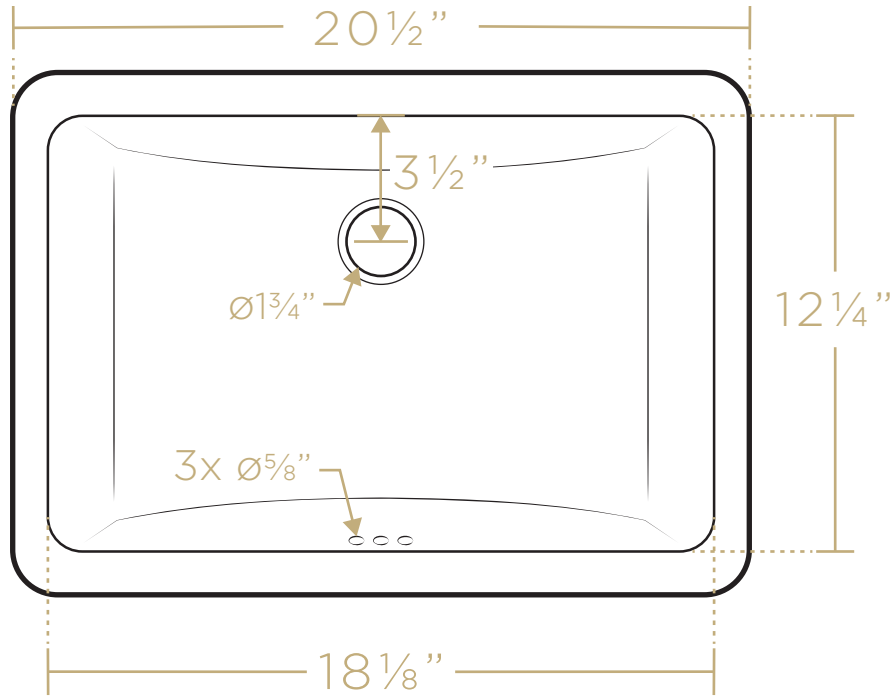

TOP

SIDE

21 lbs.