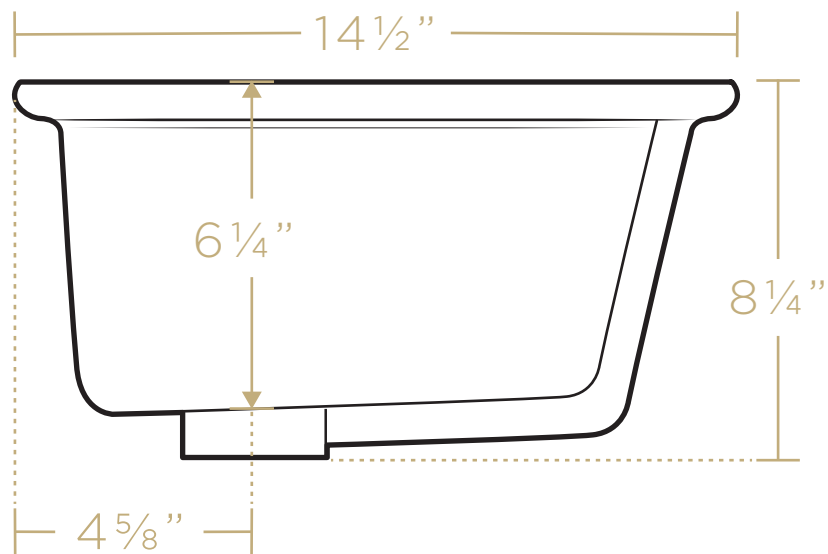

TOP

SIDE

21 lbs.