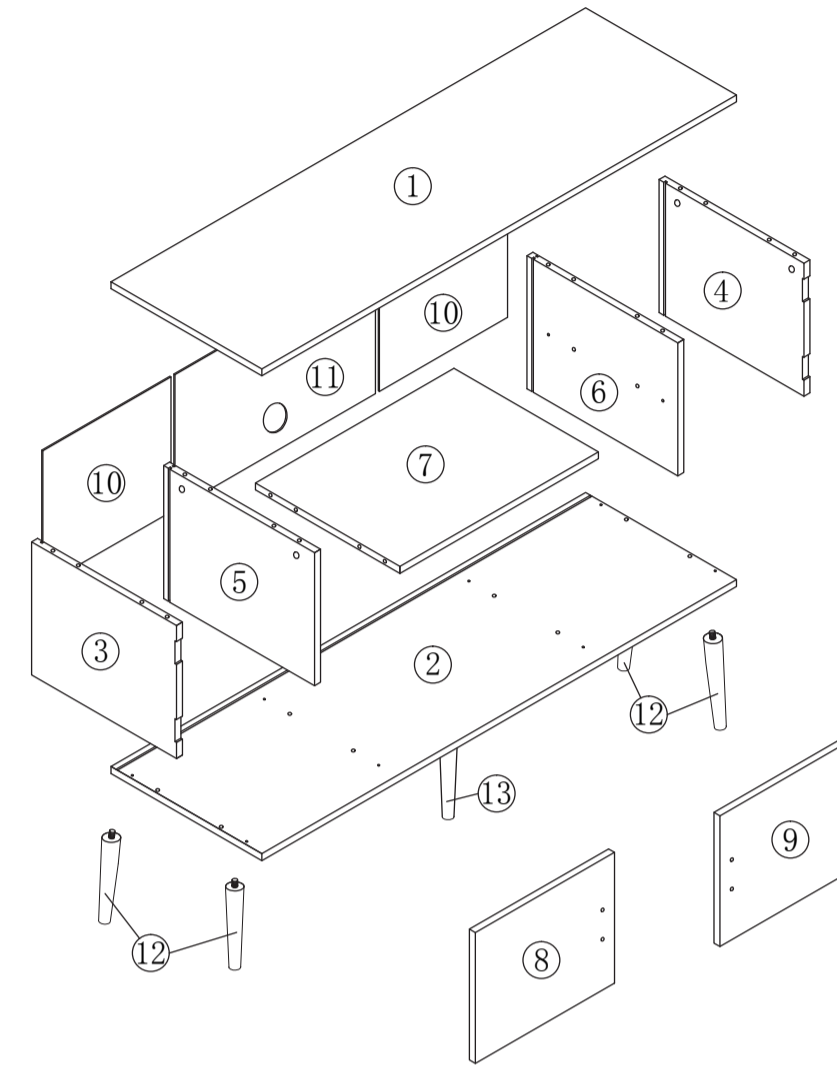

285x210mm

TIPS:
Your suggestions and comments for COSTWAY are really important to us!
We sincerely solicit you to go back to our shop and leave a good rating in just a simple click.

USER'S MANUAL/HANDBUCH/MANUEL DE L'UTILISATEUR
/MANUAL DEL USUARIO/MANUALE UTENTE/INSTRUKCJA OBSŁUGI
TV Stand / Fernsehtisch / Meuble TV / Mueble de TV
Mobile per Televisore / Szafka pod telewizor

EN | DE | FR | ES | IT | PL

PRODUCT ASSEMBLY/PRODUKTMONTAGE/ASSEMBLAGE DU PRODUIT
MONTAJE DEL PRODUCTO/ASSEMBLA DEL PRODOTTO/MONTAŻ PRODUKTU

A×12 6×35mm	B×20 8×30mm	C×12 15×10mm	D×2 1×18	E×8 4×35mm	F×4 K×4
G×20 4×14mm	H×2	I×18 3×12mm	J×4	L×4 4×16mm	M×2