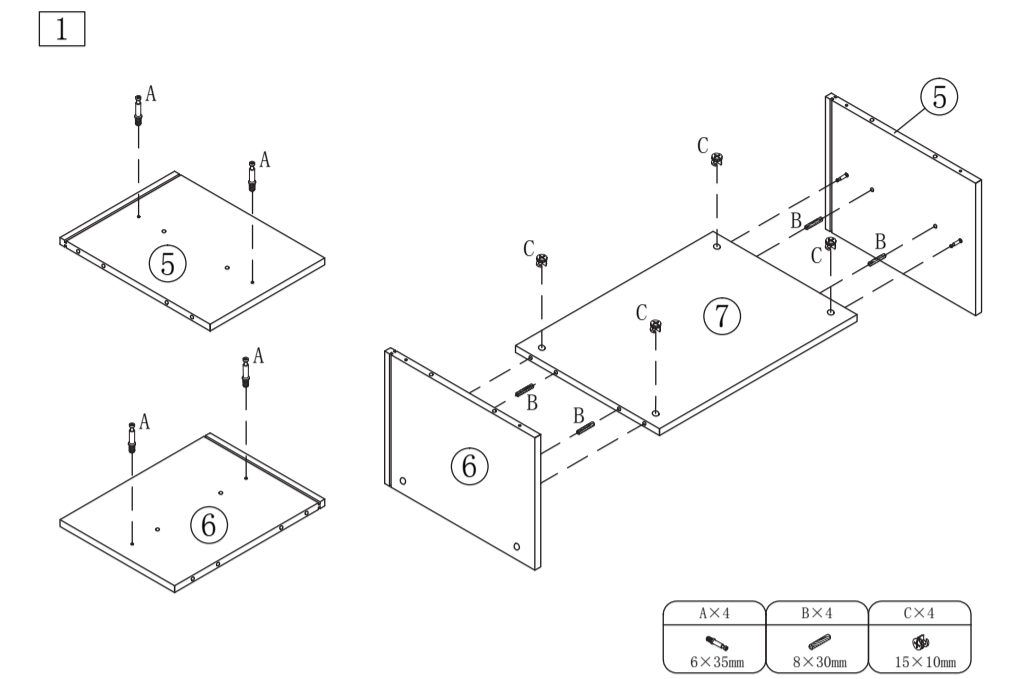

A×12 6×35mm	B×20 8×30mm	C×12 15×10mm	D×2 1×18	E×8 4×35mm	F×4 K×4
G×20 4×14mm	H×2	I×18 3×12mm	J×4	L×4 4×16mm	M×2

PRODUCT ASSEMBLY/PRODUKTMONTAGE/ASSEMBLAGE DU PRODUIT
MONTAJE DEL PRODUCTO/ASSEMBLA DEL PRODOTTO/MONTAŻ PRODUKTU