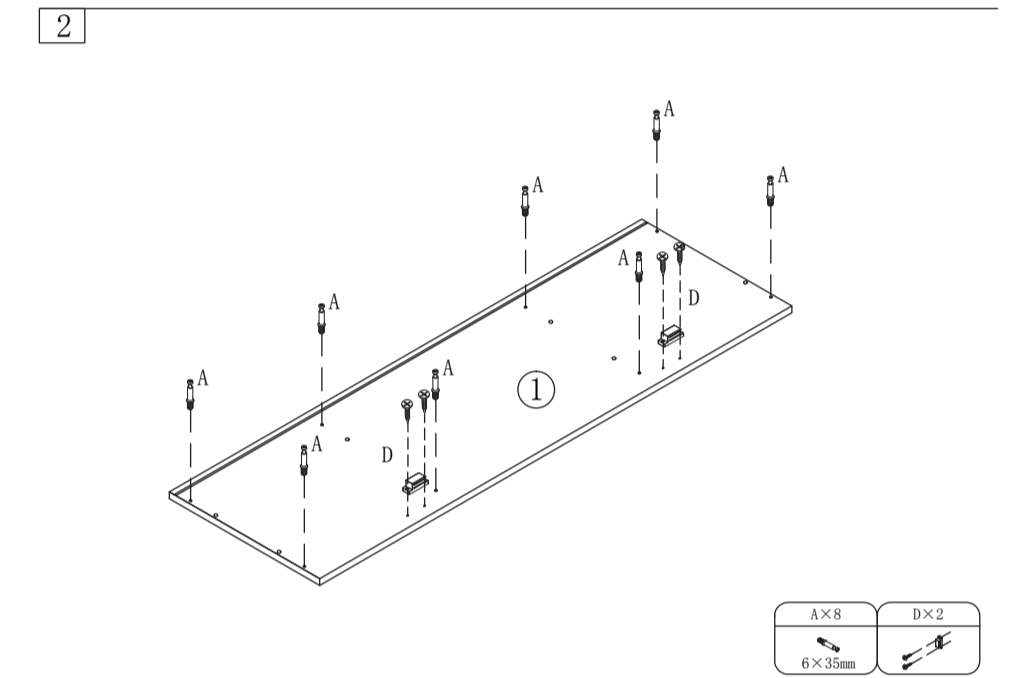

A×12 6×35mm	B×20 8×30mm	C×12 15×10mm	D×2 1×18	E×8 4×35mm	F×4 K×4
G×20 4×14mm	H×2	I×18 3×12mm	J×4	L×4 4×16mm	M×2

PRODUCT ASSEMBLY/PRODUKTMONTAGE/ASSEMBLAGE DU PRODUIT
MONTAJE DEL PRODUCTO/ASSEMBLA DEL PRODOTTO/MONTAŻ PRODUKTU