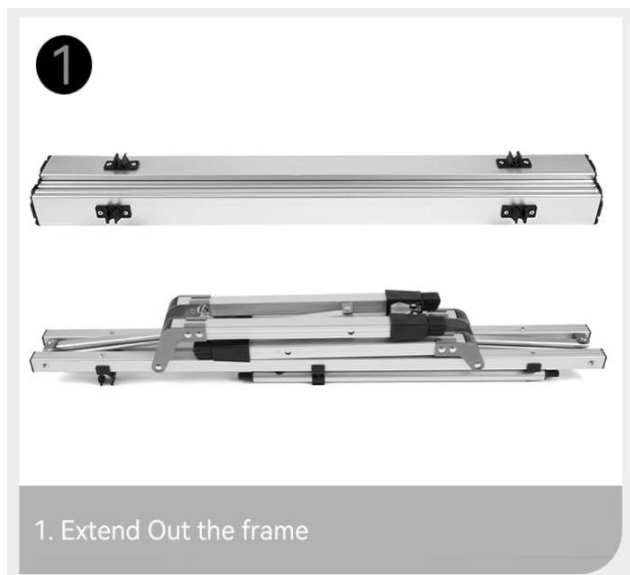

Características del producto

1. Escritorio amplio, estable y firme.
2. Resistente a las manchas y fácil de limpiar.
3. Cómodo asa para transportarlo fácilmente.
4. Perfecto para uso tanto en interiores como en exteriores.
5. Se pliega y se pliega para un uso rápido y sencillo.
6. Las piernas y los pies se pueden ajustar infinitamente para adaptarse a diversas superficies inferiores irregulares.

Guía de instalación

CUIDADO CON TUS MANOS