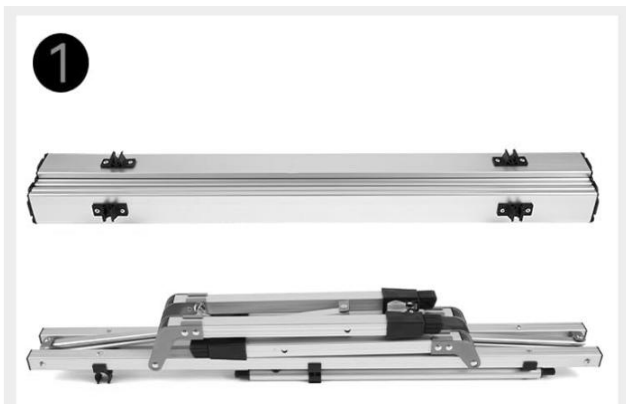

Installationsanleitung

Passen Sie auf Ihre Hande auf