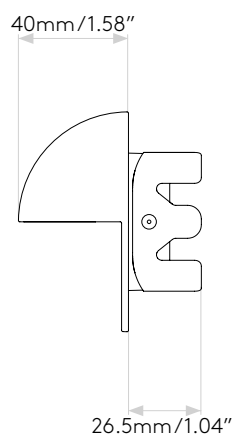

Please note that some dimensions may vary slightly due to manufacturing tolerances, this includes cable entry and fixing holes

Veuillez noter que certaines dimensions peuvent varier légèrement en raison des tolérances de fabrication, y compris l'entrée de câble et les trous de fixation.

Bitte beachten Sie, dass die Maße Fertigungstoleranzen unterliegen und daher in geringem Umfang von der angegebenen Größe abweichen können. Dies gilt auch für Kabeingänge und Befestigungslöcher.

Si prega notare che possono esserci piccole variazioni in alcune dimensioni dovute alle tolleranze di produzione, queste includono l'ingresso del cavo e i fori di fissaggio.