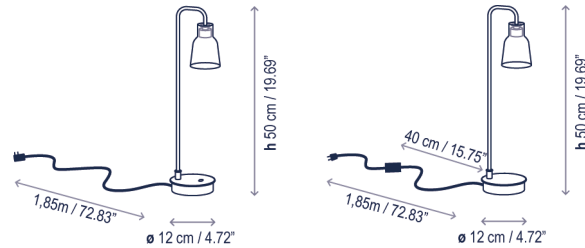

Drip/Drop M/50

Design / Diseño:
Christophe Mathieu / 2017

Typology: Table lamp
Tipología: Mesa

Environment: Indoor
Ambiente: Interior

Interruptor Proxy Dimmer / Proxy Dimmer Switch Interruptor en el cable / Through cord switch

Technical description / Descripción técnica:

lbs (Drip) Net Weight / *Peso Neto*: 2.25 lbs
(Drop) Net Weight / *Peso Neto*: 2.29 lbs

Box 1 Box/Caja
11.42 x 8.27 x 20.87 inches | 1.1399 ft³
(Drip) Gross Weight / *Peso bruto*: 3.86 lbs
(Drop) Gross Weight / *Peso bruto*: 3.92 lbs