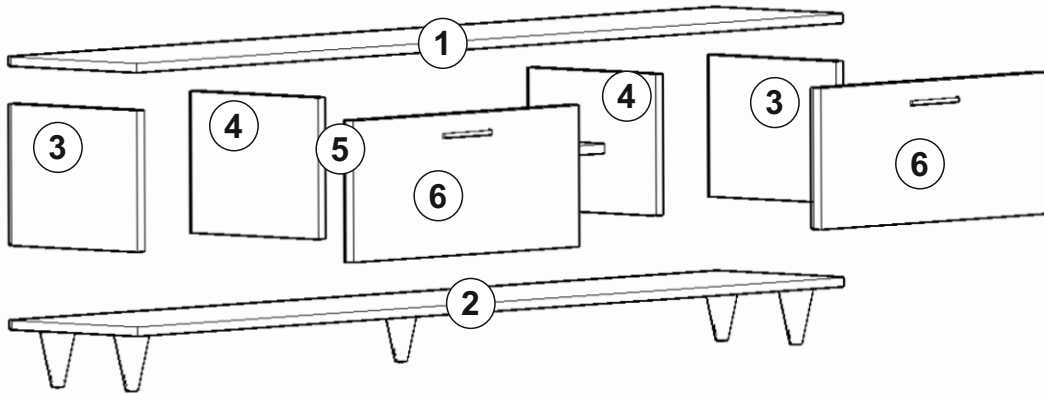

TV - LOWBOARD ASSEMBLY MANUAL

AKSESUAR LİSTESİ / ACCESSORY LIST

A02 Minifix k18  20x	A03 Minifix M10  20x	A04 ø8  20x	A07 arkalık çivisi  30x	A17 raf pimi  4x
D01 15cm siyah ayak  5x	A09 3,5x18  41x	C02 Sd1  4x	C04 MA 	
D02 160lık siyah kulp  2x	D03 kulp vidası  4x	A06 tapa  20x		

PARÇA TANILAMA / GENERAL VIEW

1

A09

2

3

4

5

6