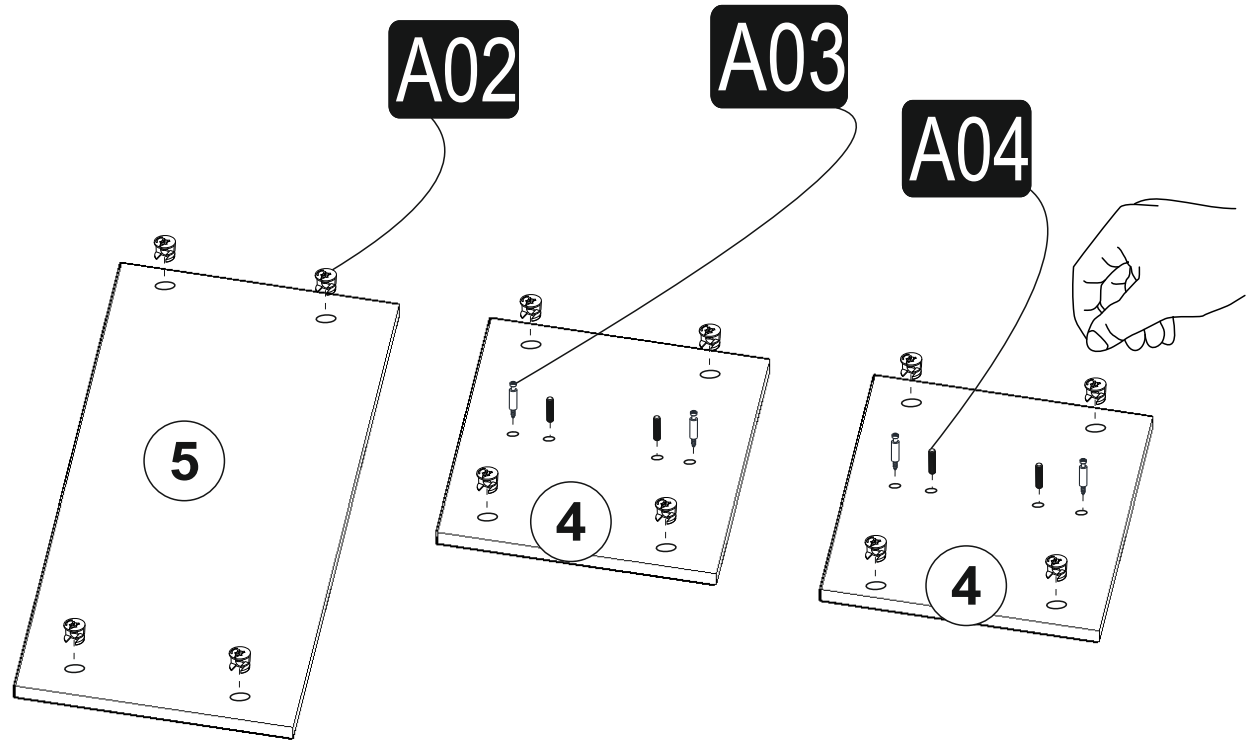

TV - LOWBOARD ASSEMBLY MANUAL

AKSESUAR LİSTESİ / ACCESSORY LIST

A02 Minifix k18  20x	A03 Minifix M10  20x	A04 ø8  20x	A07 arkalık çivisi  30x	A17 raf pimi  4x
D01 15cm siyah ayak  5x	A09 3,5x18  41x	C02 Sd1  4x	C04 MA 	
D02 160lık siyah kulp  2x	D03 kulp vidası  4x	A06 tapa  20x		

PARÇA TANILAMA / GENERAL VIEW

1

A09

2

3

4

5

6