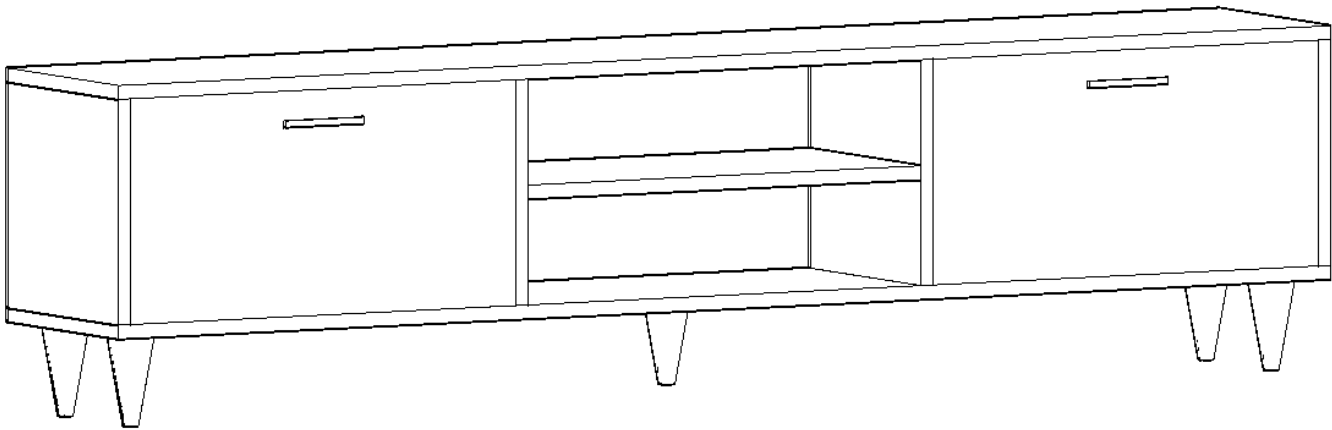

TV - LOWBOARD ASSEMBLY MANUAL

AKSESUAR LİSTESİ / ACCESSORY LIST

A02 Minifix k18  20x	A03 Minifix M10  20x	A04 ø8  20x	A07 arkalık çivisi  30x	A17 raf pimi  4x
D01 15cm siyah ayak  5x	A09 3,5x18  41x	C02 Sd1  4x	C04 MA 	
D02 160lık siyah kulp  2x	D03 kulp vidası  4x	A06 tapa  20x		