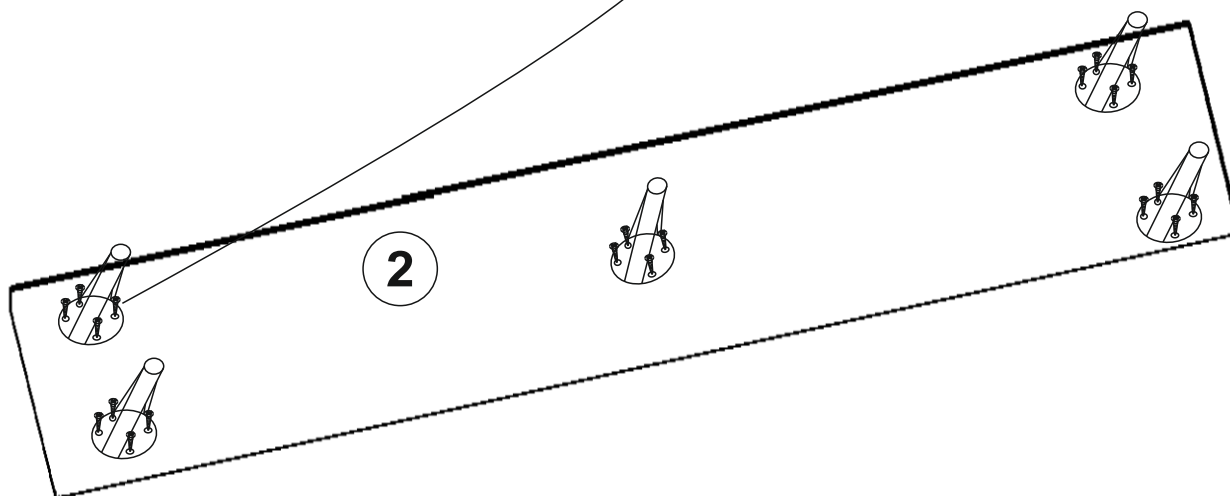

TV - LOWBOARD ASSEMBLY MANUAL

AKSESUAR LİSTESİ / ACCESSORY LIST

A02 Minifix k18  20x	A03 Minifix M10  20x	A04 ø8  20x	A07 arkalık çivisi  30x	A17 raf pimi  4x
D01 15cm siyah ayak  5x	A09 3,5x18  41x	C02 Sd1  4x	C04 MA 	
D02 160lık siyah kulp  2x	D03 kulp vidası  4x	A06 tapa  20x		

PARÇA TANILAMA / GENERAL VIEW

1

A09

2

3

4

5

6