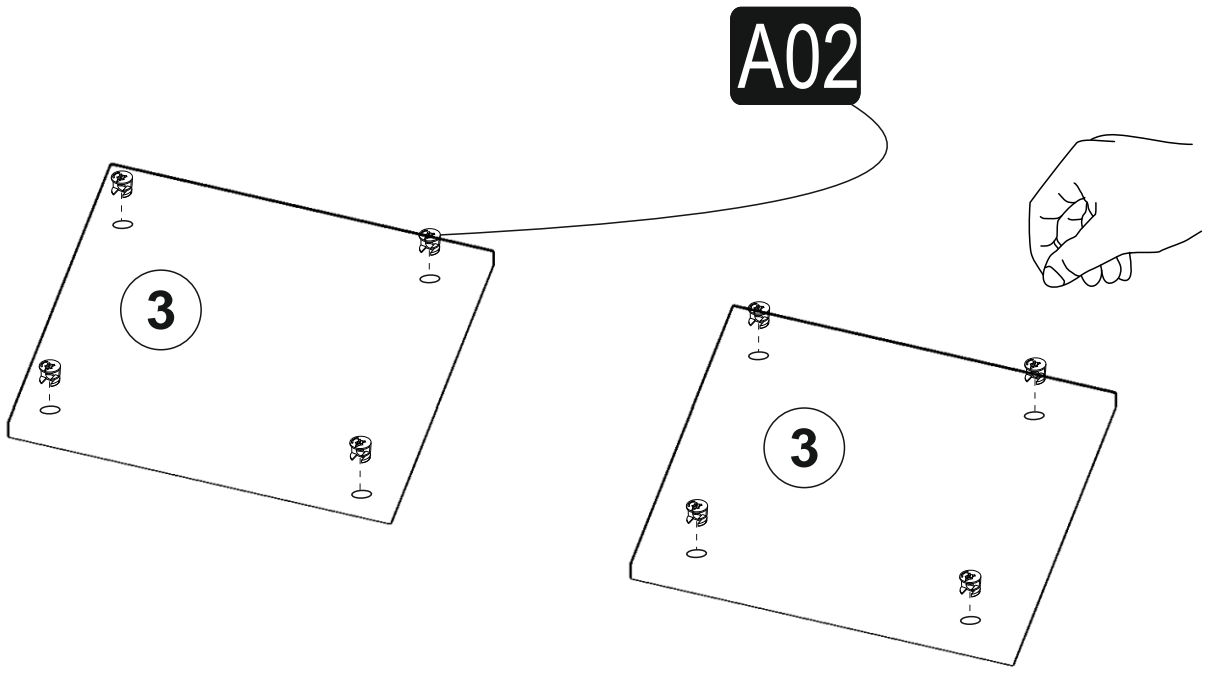

TV - LOWBOARD ASSEMBLY MANUAL

AKSESUAR LİSTESİ / ACCESSORY LIST

A02 Minifix k18  20x	A03 Minifix M10  20x	A04 ø8  20x	A07 arkalık çivisi  30x	A17 raf pimi  4x
D01 15cm siyah ayak  5x	A09 3,5x18  41x	C02 Sd1  4x	C04 MA 	
D02 160lık siyah kulp  2x	D03 kulp vidası  4x	A06 tapa  20x		

PARÇA TANILAMA / GENERAL VIEW

1

A09

2

3

4

5

6