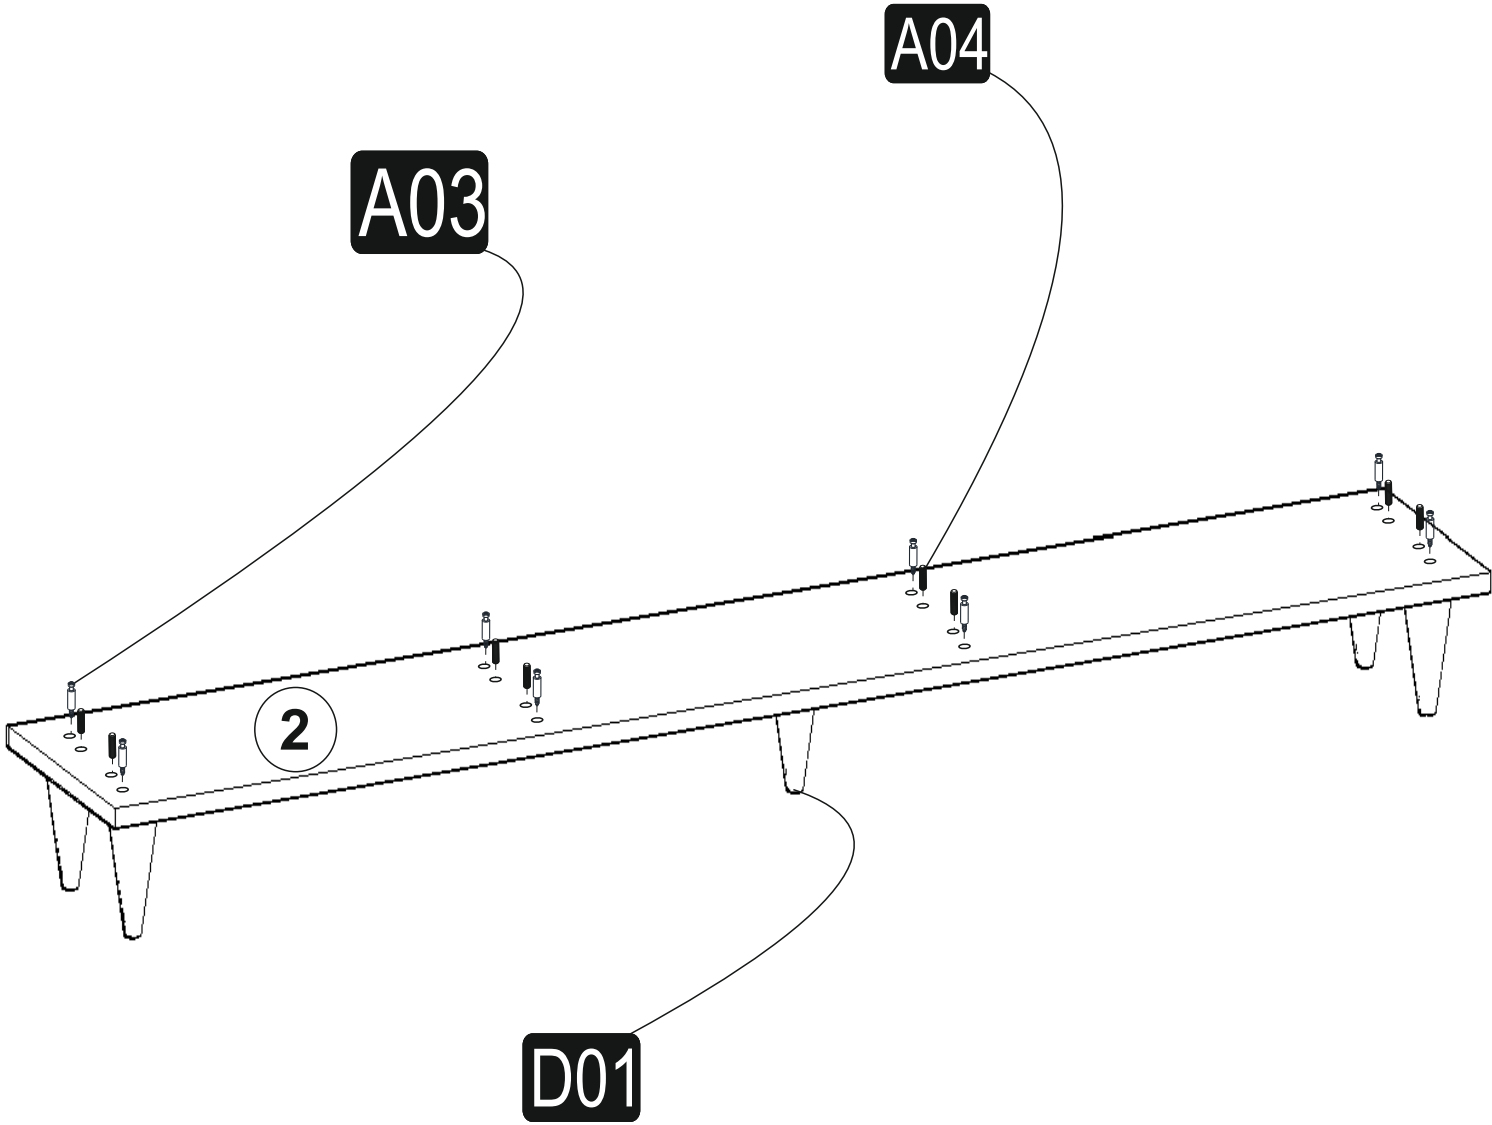

TV - LOWBOARD ASSEMBLY MANUAL

AKSESUAR LİSTESİ / ACCESSORY LIST

A02 Minifix k18  20x	A03 Minifix M10  20x	A04 ø8  20x	A07 arkalık çivisi  30x	A17 raf pimi  4x
D01 15cm siyah ayak  5x	A09 3,5x18  41x	C02 Sd1  4x	C04 MA 	
D02 160lık siyah kulp  2x	D03 kulp vidası  4x	A06 tapa  20x		

PARÇA TANILAMA / GENERAL VIEW

1

A09

2

3

4

5

6