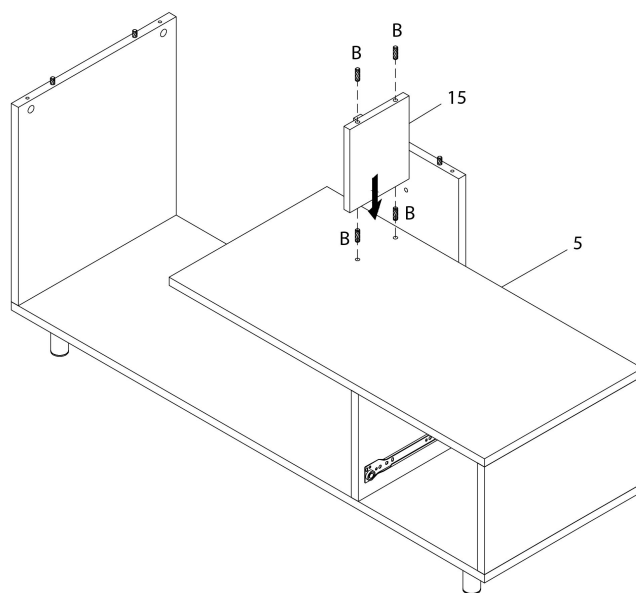

LISTE DES PIÈCES DE MONTAGE
HARDWARE LIST

PIÈCE / PART #	IMAGE	DESCRIPTION	QTY / QTÉ
F		ASSEMBLING BOLT - Ø1/8" X 5/8" BOULON D'ASSEMBLAGE - Ø1/8" X 5/8"	2
G		METAL DRAWER SLIDE COULISSE DE MÉTAL	1
H		ASSEMBLING SCREW - Ø1/8" X 1/2" VIS D'ASSEMBLAGE - Ø1/8" X 1/2"	12
I		ASSEMBLING SCREW - Ø1/8" X 1 1/8" VIS D'ASSEMBLAGE - Ø1/8" X 1 1/8"	4
J		HANDLE POIGNÉE	1

LISTE DES PIÈCES DE MONTAGE
HARDWARE LIST

PIÈCE / PART #	IMAGE	DESCRIPTION	QTY / QTÉ
K		HEX KEY CLÉ HEXAGONALE	1

**OUTIL DE VÉRIFICATION DE DIMENSIONS DES PIÈCES
HARDWARE DIMENSIONS VERIFICATION TOOL**

ÉTAPE / STEP 1

ÉTAPE / STEP 2

ÉTAPE / STEP 3

ÉTAPE / STEP 4

ÉTAPE / STEP 5

ÉTAPE / STEP 6

ÉTAPE / STEP 7

ÉTAPE / STEP 8

ÉTAPE / STEP 9