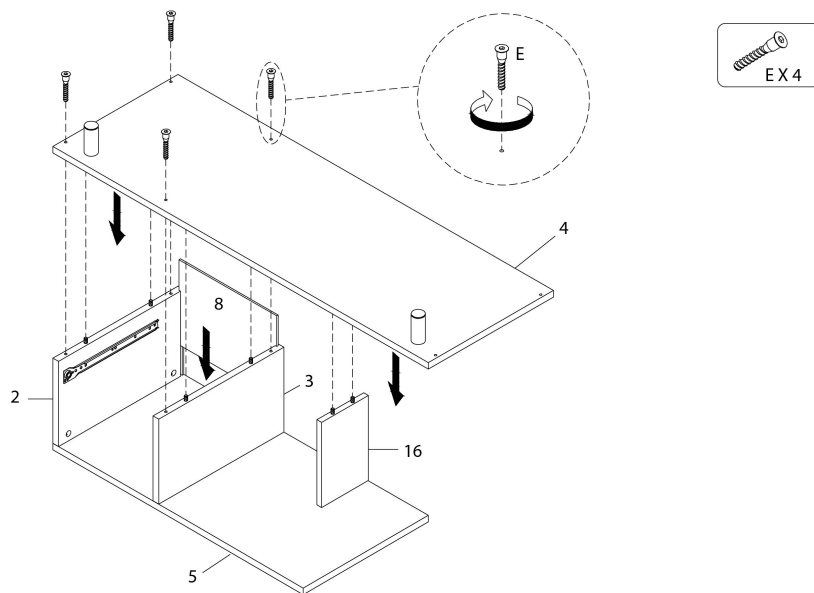

ÉTAPE / STEP 4