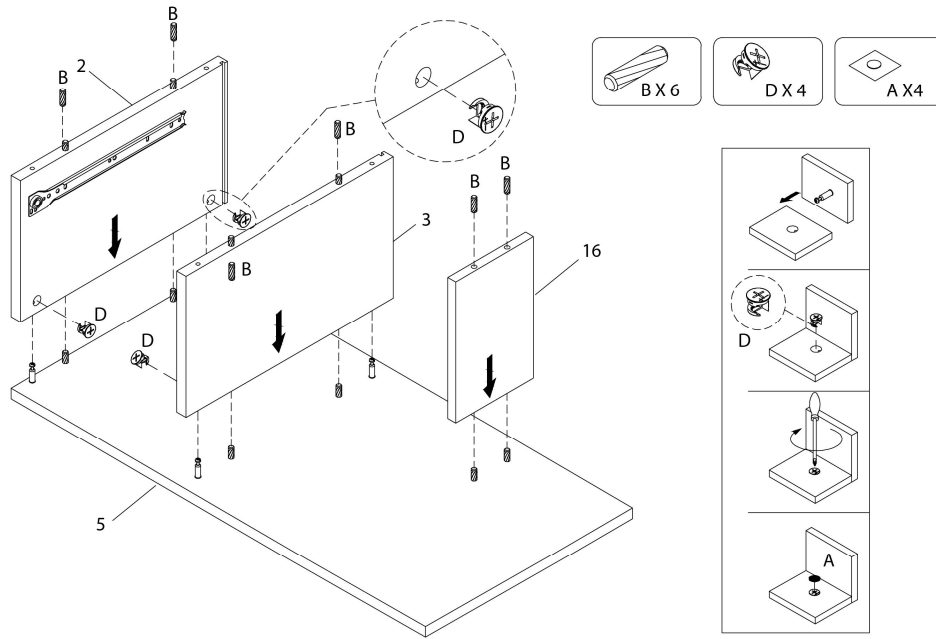

ÉTAPE / STEP 3