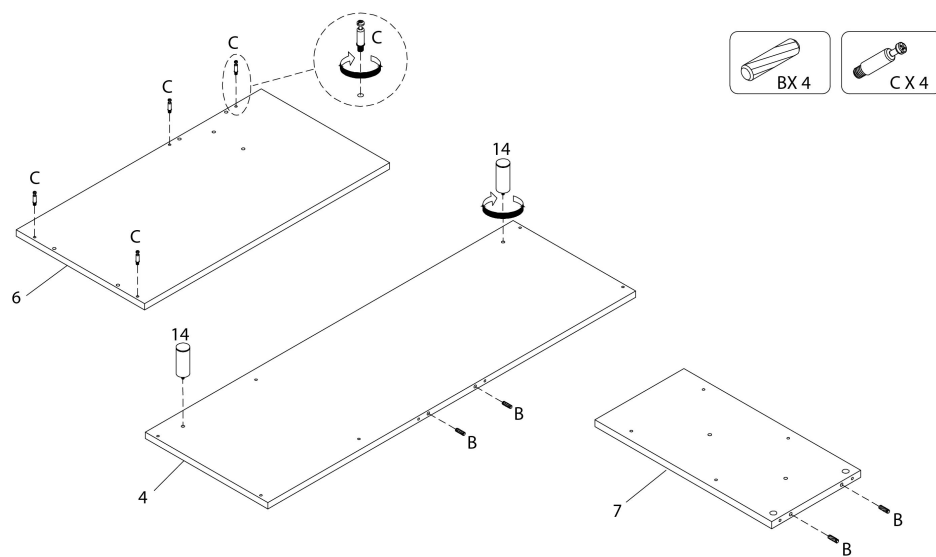

ÉTAPE / STEP 2