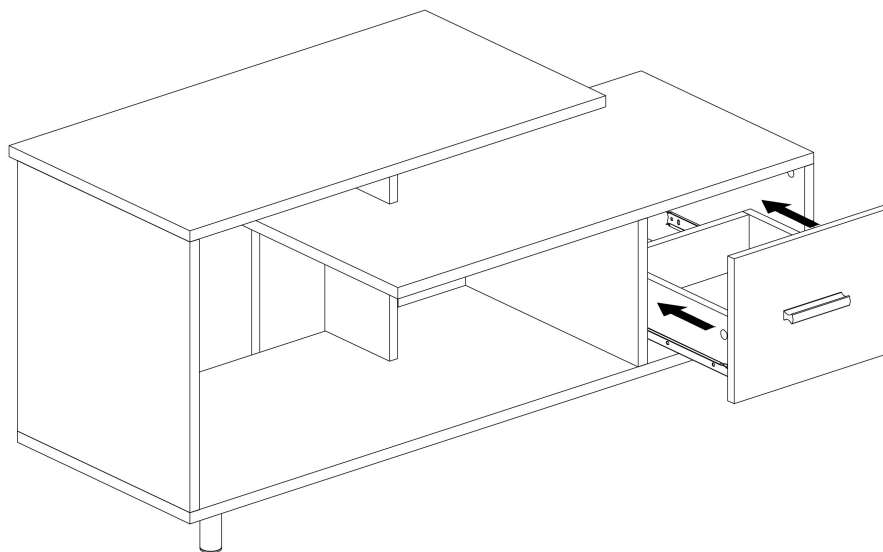

ÉTAPE / STEP 10