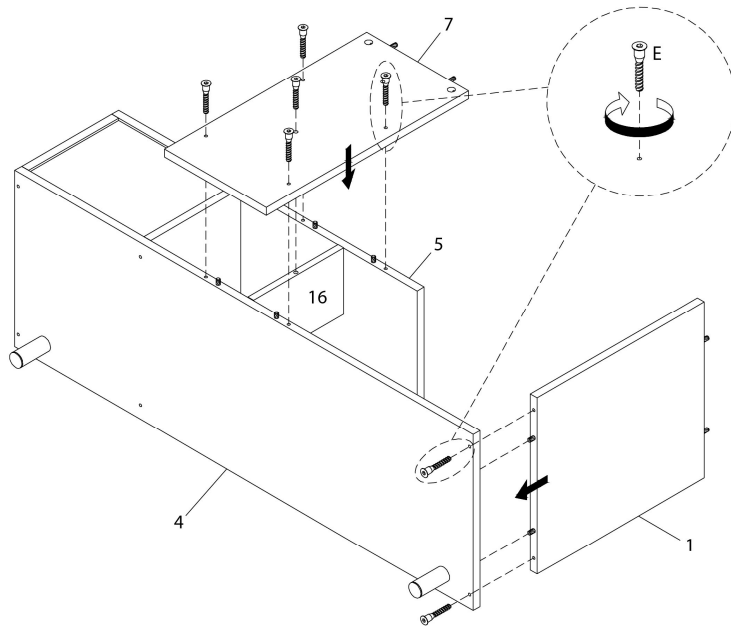

LISTE DES PIÈCES DE MONTAGE
HARDWARE LIST

PIÈCE / PART #	IMAGE	DESCRIPTION	QTY / QTÉ
F		ASSEMBLING BOLT - Ø1/8" X 5/8" BOULON D'ASSEMBLAGE - Ø1/8" X 5/8"	2
G		METAL DRAWER SLIDE COULISSE DE MÉTAL	1
H		ASSEMBLING SCREW - Ø1/8" X 1/2" VIS D'ASSEMBLAGE - Ø1/8" X 1/2"	12
I		ASSEMBLING SCREW - Ø1/8" X 1 1/8" VIS D'ASSEMBLAGE - Ø1/8" X 1 1/8"	4
J		HANDLE POIGNÉE	1

LISTE DES PIÈCES DE MONTAGE
HARDWARE LIST

PIÈCE / PART #	IMAGE	DESCRIPTION	QTY / QTÉ
K		HEX KEY CLÉ HEXAGONALE	1

**OUTIL DE VÉRIFICATION DE DIMENSIONS DES PIÈCES
HARDWARE DIMENSIONS VERIFICATION TOOL**

ÉTAPE / STEP 1

ÉTAPE / STEP 2

ÉTAPE / STEP 3

ÉTAPE / STEP 4

ÉTAPE / STEP 5

ÉTAPE / STEP 6

ÉTAPE / STEP 7

ÉTAPE / STEP 8

ÉTAPE / STEP 9