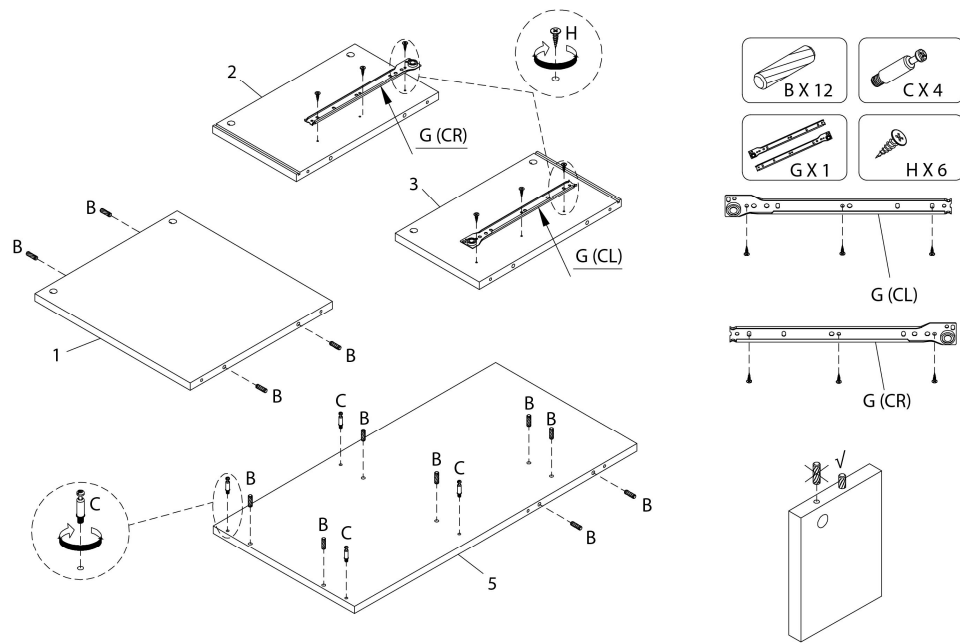

LISTE DES PIÈCES
PARTS LIST

PIÈCE / PART #	IMAGE	DESCRIPTION	QTY / QTÉ
11		<p style="text-align: center;">DRAWER SIDE PANEL PANNEAU DE CÔTÉ TIROIR</p>	1
12		<p style="text-align: center;">DRAWER SIDE PANEL PANNEAU DE CÔTÉ TIROIR</p>	1
13		<p style="text-align: center;">DRAWER BOTTOM PANEL PANNEAU DU BAS TIROIR</p>	1
14		<p style="text-align: center;">SUPPORT LEG PATTE DE SOUTIEN</p>	2
15		<p style="text-align: center;">SUPPORT PANEL PANNEAU DE SOUTIEN</p>	1

LISTE DES PIÈCES
PARTS LIST

PIÈCE / PART #	IMAGE	DESCRIPTION	QTY / QTÉ
16		SUPPORT PANEL PANNEAU DE SOUTIENT	1

LISTE DES PIÈCES DE MONTAGE
HARDWARE LIST

PIÈCE / PART #	IMAGE	DESCRIPTION	QTY / QTÉ
A		FINISHING STICKER COLLANT DE FINITION	10
B		WOOD DOWEL GOUJON DE BOIS	28
C		CAM LOCK SCREW VIS CAM LOCK	10
D		CAM LOCK CONNECTOR ÉCROU CAM LOCK	10
E		ASSEMBLING SCREW - Ø1/4" X 1 3/8" VIS D'ASSEMBLAGE - Ø1/4" X 1 3/8"	12

LISTE DES PIÈCES DE MONTAGE
HARDWARE LIST

PIÈCE / PART #	IMAGE	DESCRIPTION	QTY / QTÉ
F		ASSEMBLING BOLT - Ø1/8" X 5/8" BOULON D'ASSEMBLAGE - Ø1/8" X 5/8"	2
G		METAL DRAWER SLIDE COULISSE DE MÉTAL	1
H		ASSEMBLING SCREW - Ø1/8" X 1/2" VIS D'ASSEMBLAGE - Ø1/8" X 1/2"	12
I		ASSEMBLING SCREW - Ø1/8" X 1 1/8" VIS D'ASSEMBLAGE - Ø1/8" X 1 1/8"	4
J		HANDLE POIGNÉE	1

LISTE DES PIÈCES DE MONTAGE
HARDWARE LIST

PIÈCE / PART #	IMAGE	DESCRIPTION	QTY / QTÉ
K		HEX KEY CLÉ HEXAGONALE	1

**OUTIL DE VÉRIFICATION DE DIMENSIONS DES PIÈCES
HARDWARE DIMENSIONS VERIFICATION TOOL**

ÉTAPE / STEP 1