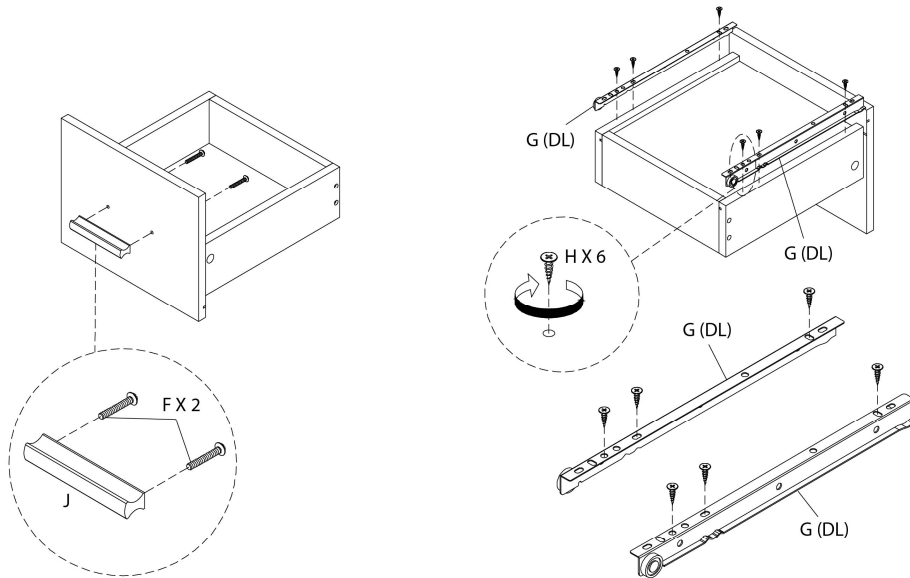

LISTE DES PIÈCES DE MONTAGE
HARDWARE LIST

PIÈCE / PART #	IMAGE	DESCRIPTION	QTY / QTÉ
F		ASSEMBLING BOLT - Ø1/8" X 5/8" BOULON D'ASSEMBLAGE - Ø1/8" X 5/8"	2
G		METAL DRAWER SLIDE COULISSE DE MÉTAL	1
H		ASSEMBLING SCREW - Ø1/8" X 1/2" VIS D'ASSEMBLAGE - Ø1/8" X 1/2"	12
I		ASSEMBLING SCREW - Ø1/8" X 1 1/8" VIS D'ASSEMBLAGE - Ø1/8" X 1 1/8"	4
J		HANDLE POIGNÉE	1

LISTE DES PIÈCES DE MONTAGE
HARDWARE LIST

PIÈCE / PART #	IMAGE	DESCRIPTION	QTY / QTÉ
K		HEX KEY CLÉ HEXAGONALE	1

**OUTIL DE VÉRIFICATION DE DIMENSIONS DES PIÈCES
HARDWARE DIMENSIONS VERIFICATION TOOL**

ÉTAPE / STEP 1

ÉTAPE / STEP 2

ÉTAPE / STEP 3

ÉTAPE / STEP 4

ÉTAPE / STEP 5

ÉTAPE / STEP 6

ÉTAPE / STEP 7

ÉTAPE / STEP 8

ÉTAPE / STEP 9