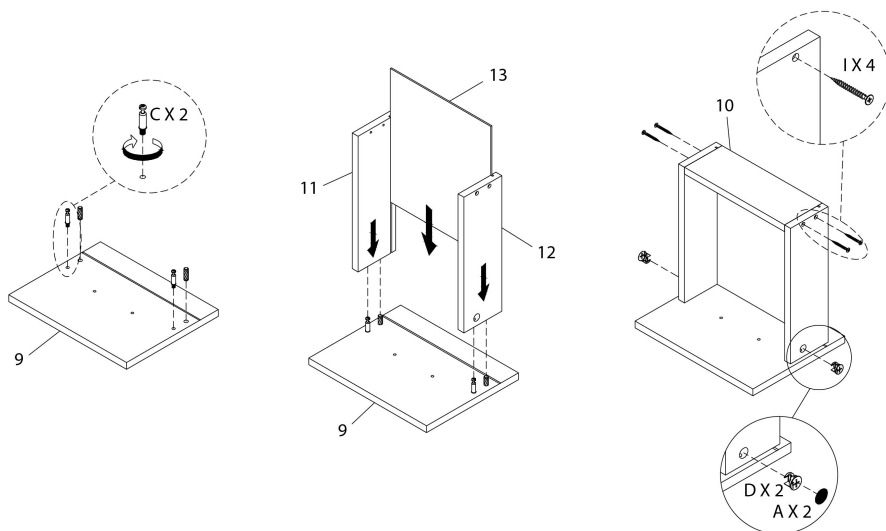

LISTE DES PIÈCES DE MONTAGE
HARDWARE LIST

PIÈCE / PART #	IMAGE	DESCRIPTION	QTY / QTÉ
F		ASSEMBLING BOLT - Ø1/8" X 5/8" BOULON D'ASSEMBLAGE - Ø1/8" X 5/8"	2
G		METAL DRAWER SLIDE COULISSE DE MÉTAL	1
H		ASSEMBLING SCREW - Ø1/8" X 1/2" VIS D'ASSEMBLAGE - Ø1/8" X 1/2"	12
I		ASSEMBLING SCREW - Ø1/8" X 1 1/8" VIS D'ASSEMBLAGE - Ø1/8" X 1 1/8"	4
J		HANDLE POIGNÉE	1

LISTE DES PIÈCES DE MONTAGE
HARDWARE LIST

PIÈCE / PART #	IMAGE	DESCRIPTION	QTY / QTÉ
K		HEX KEY CLÉ HEXAGONALE	1

**OUTIL DE VÉRIFICATION DE DIMENSIONS DES PIÈCES
HARDWARE DIMENSIONS VERIFICATION TOOL**

ÉTAPE / STEP 1

ÉTAPE / STEP 2

ÉTAPE / STEP 3

ÉTAPE / STEP 4

ÉTAPE / STEP 5

ÉTAPE / STEP 6

ÉTAPE / STEP 7

ÉTAPE / STEP 8

ÉTAPE / STEP 9