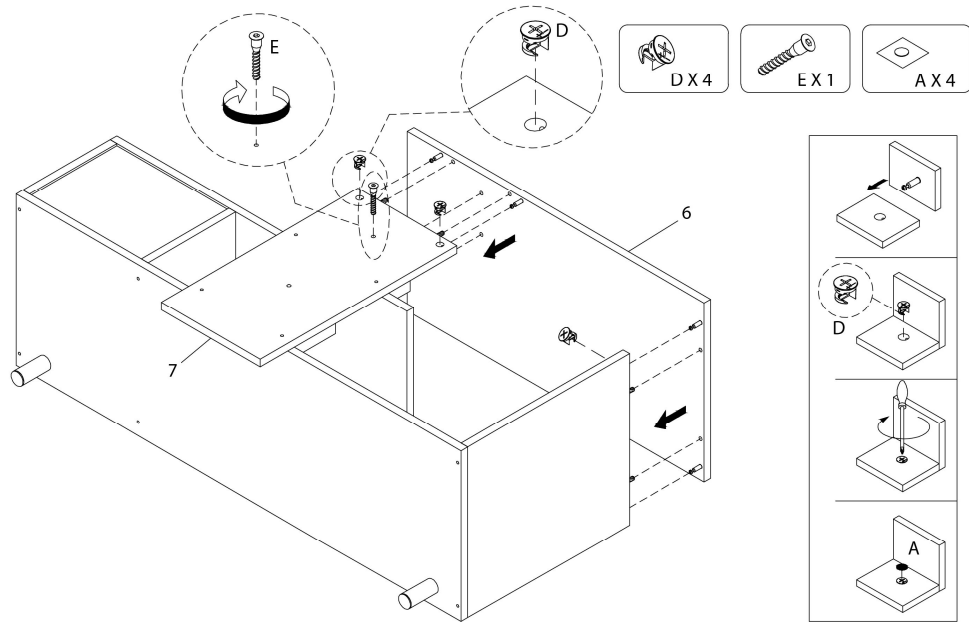

LISTE DES PIÈCES DE MONTAGE
HARDWARE LIST

PIÈCE / PART #	IMAGE	DESCRIPTION	QTY / QTÉ
F		ASSEMBLING BOLT - Ø1/8" X 5/8" BOULON D'ASSEMBLAGE - Ø1/8" X 5/8"	2
G		METAL DRAWER SLIDE COULISSE DE MÉTAL	1
H		ASSEMBLING SCREW - Ø1/8" X 1/2" VIS D'ASSEMBLAGE - Ø1/8" X 1/2"	12
I		ASSEMBLING SCREW - Ø1/8" X 1 1/8" VIS D'ASSEMBLAGE - Ø1/8" X 1 1/8"	4
J		HANDLE POIGNÉE	1

LISTE DES PIÈCES DE MONTAGE
HARDWARE LIST

PIÈCE / PART #	IMAGE	DESCRIPTION	QTY / QTÉ
K		HEX KEY CLÉ HEXAGONALE	1

**OUTIL DE VÉRIFICATION DE DIMENSIONS DES PIÈCES
HARDWARE DIMENSIONS VERIFICATION TOOL**

ÉTAPE / STEP 1

ÉTAPE / STEP 2

ÉTAPE / STEP 3

ÉTAPE / STEP 4

ÉTAPE / STEP 5

ÉTAPE / STEP 6

ÉTAPE / STEP 7

ÉTAPE / STEP 8

ÉTAPE / STEP 9