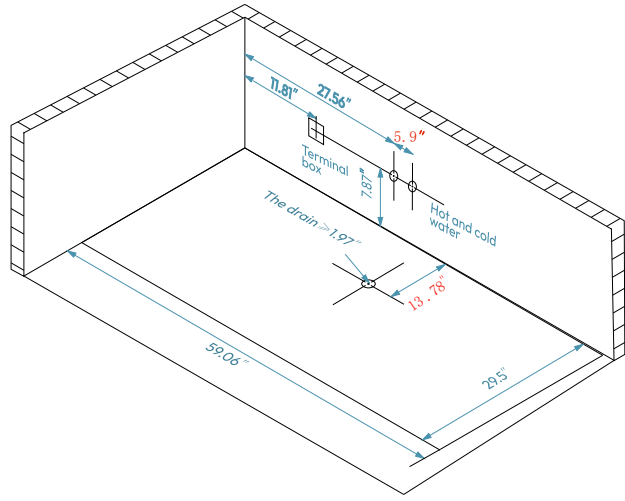

MODEL: EMPV-59JT408LED

MODEL: EMPV-59JT408LED

● Size chart