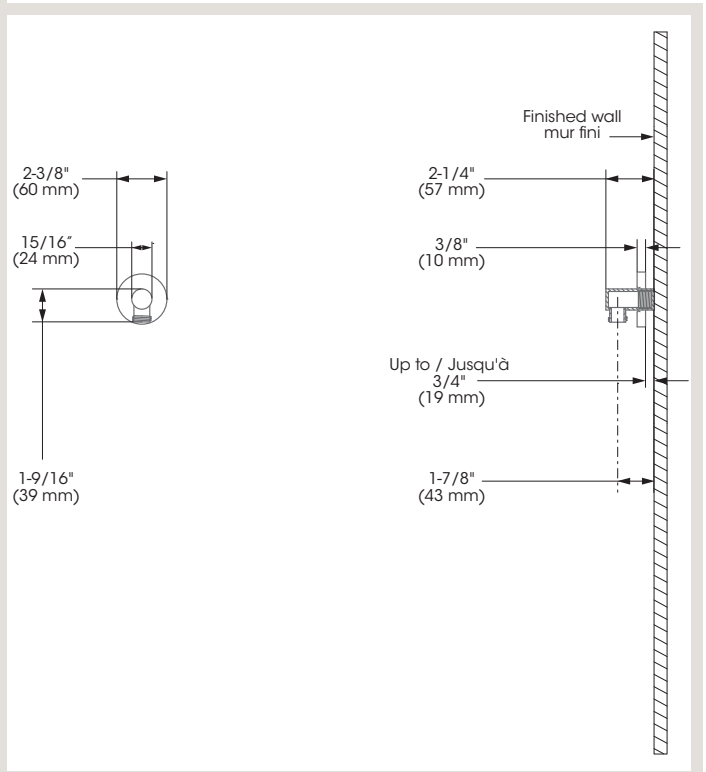

Style: **ACCESS**

Water supply elbow – Coude d'alimentation

FINISH	Polished chrome
INSTALLATION	3/4" adjustment
FLANGE DIMENSIONS	2-3/8" (diameter) x 3/8"
COMPOSITION	Brass
CONNECTIONS	1/2" NPT

FINI	Chrome poli
INSTALLATION	Ajustement de 3/4 po
DIMENSIONS BRIDE	2-3/8 po (diamètre) x 3/8 po
COMPOSITION	Laiton
CONNEXIONS	1/2 po NPT

This product is covered by a limited lifetime warranty. Consult our website for complete details.

Bélanger follows cUPC certification standards for shower components.

Bélanger respecte les normes de certification cUPC pour ses composantes de douche.