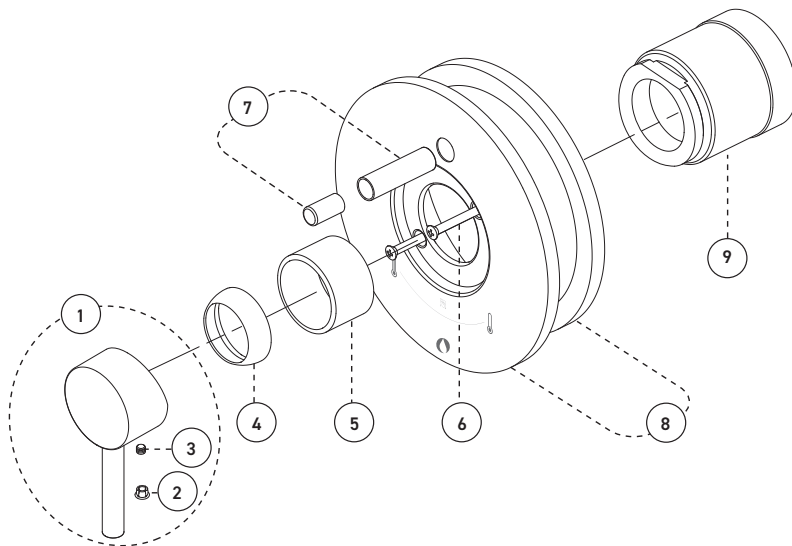

Style: **DEL98CCP**

Pressure Balanced Diverter Valve
Valve à pression équilibrée / déviateur

Features

- Flow control
- Pressure balance built into the cartridge
- Maximum flow of 22.5 L/min (6 gpm) at 60 psi
- Adjustable temperature limiting device
- Face plate with diverter button
- Built-in check-stop valves
- Installation template for cutting wall included with the valve
- Solid brass body
- 1/2" NPT / copper connections
- Diverter
- Compression (FCDIVA008)

- Débit contrôlé
- Pression équilibrée intégrée à la cartouche
- Débit maximal de 22,5 L/min (6 gpm) à 60 psi
- Limiteur de température ajustable
- Bouton inverseur intégré à la plaque
- Soupapes anti-retour et d'arrêt intégrées
- Gabarit d'installation pour coupe murale fourni avec la valve
- Corps en laiton massif
- Raccordements 1/2 pouce NPT / cuivre
- Inverseur
- À compression (FCDIVA008)

Cartouche

- Céramique (FC9AC010)

Fini

- Chrome poli

Style: **DEL98CCP**

Pressure Balanced Diverter Valve
Valve à pression équilibrée / déviatrice

No	Description		Part Pièce
1	Handle kit	Ensemble de poignée	95190HK
2	Index	Index	FC94001CAP
3	Allen screw	Vis Allen	923001
4	Trim cap	Garniture d'écrou	FCDEC4007
5	Trim sleeve	Douille de finition	FCDEC5005
6	Plate screw	Vis de la plaque de finition	FC94680-7A
7	Diverter knob kit	Ensemble de bouton pour inverseur	FCKTS9014
8	Face plate with seal joint	Plaque de finition avec joint d'étanchéité	FCDEC7055
9	Threaded sleeve	Douille filetée	FCOTH9047
10	Ceramic cartridge	Cartouche céramique	FC9AC010
11	Check/stop valves kit	Ensemble de soupapes d'arrêt et anti-retour	FCVALA017
12	Diverter	Inverseur	FCDIVA008