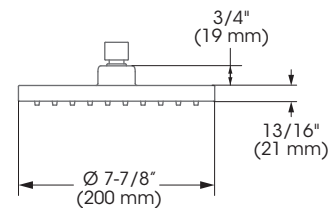

LEED®

Flow rate Débit	Product code Code de produit	Flow restrictor Restricteur de débit
9.5 L/min 2.5 GPM	N / A	N / A
7.6 L/min 2.0 GPM	N / A	FCVAL8001
6.6 L/min 1.75 GPM	N / A	FCVAL8002
5.7 L/min 1.50 GPM	N / A	FCVAL8003