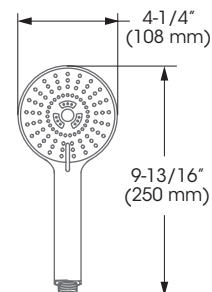

This product is covered by a limited lifetime warranty. Consult our website for complete details.
Ce produit est couvert par une garantie à vie limitée. Consultez notre site internet pour tous les détails.

Bélanger follows cUPC certification standards for shower components.
Bélanger respecte les normes de certification cUPC pour ses composantes de douche.