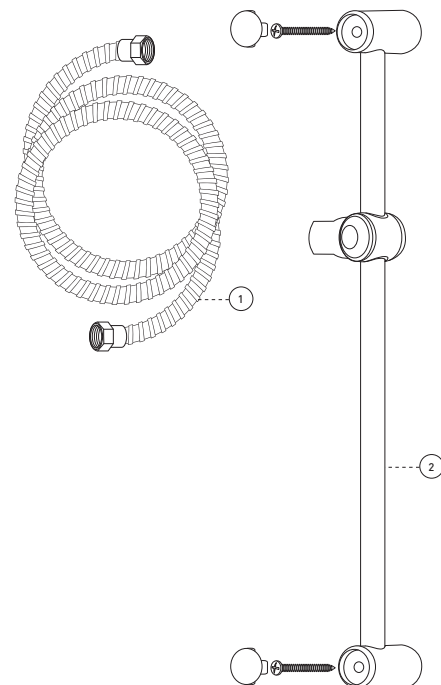

No	Description	Part Pièce
1	Flexible hose Boyau	96179
2	Hand shower holder Support pour douche à main	B93-100