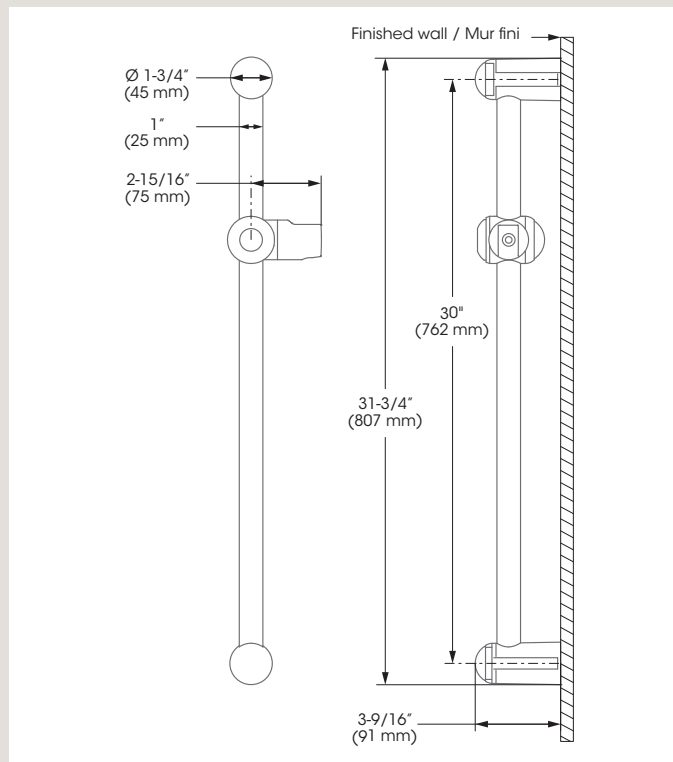

No	Description	Part Pièce
1	Flexible hose Boyau	96179
2	Hand shower holder Support pour douche à main	B93-100