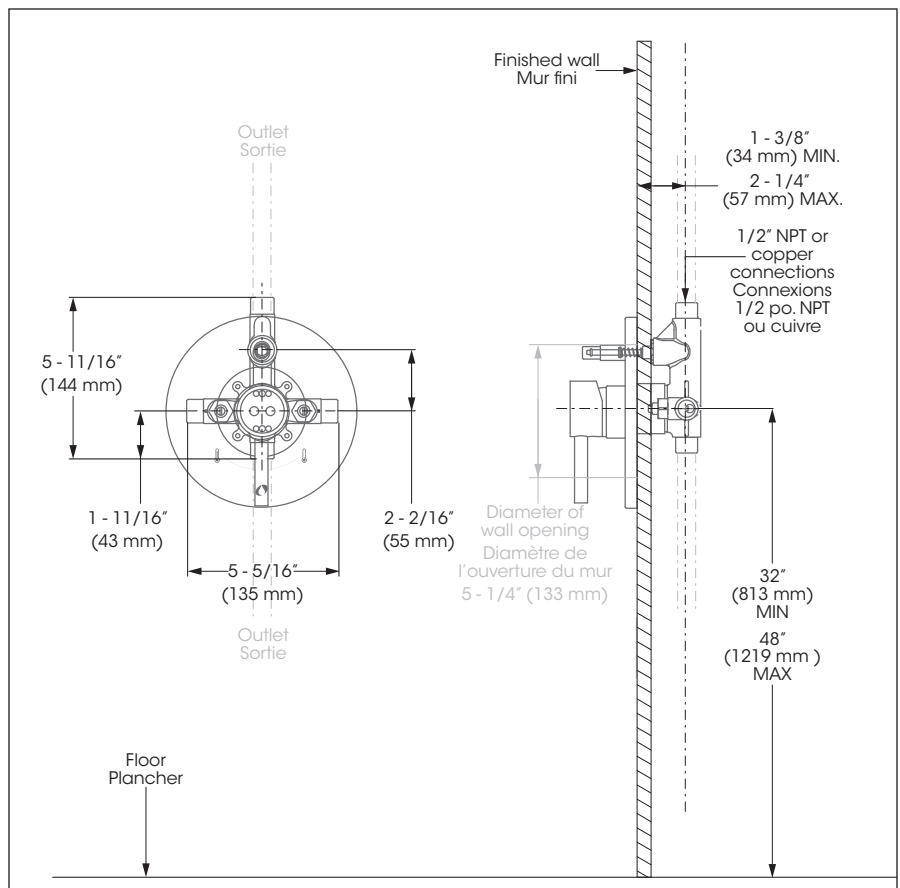

Fini

- Chrome poli