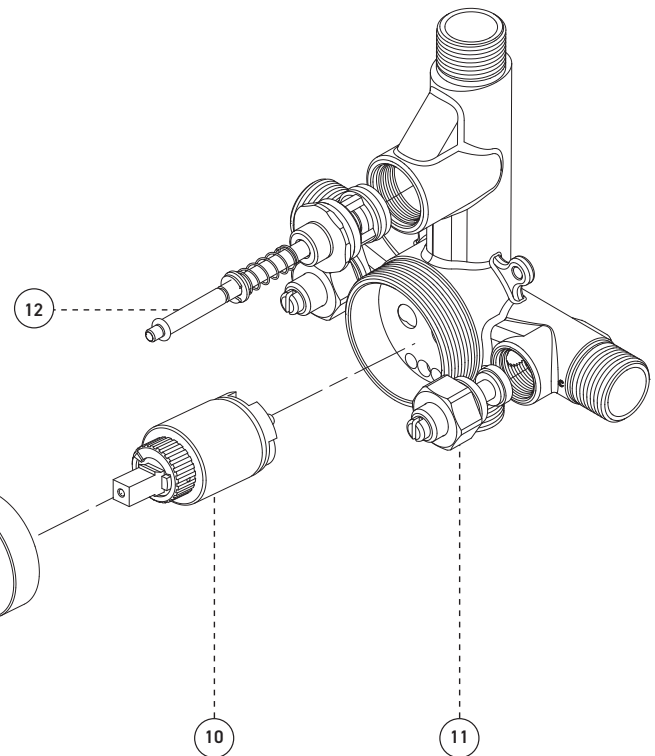

Style: **DEL98CCP**

Pressure Balanced Diverter Valve
Valve à pression équilibrée / déviateur

Features

- Flow control
- Pressure balance built into the cartridge
- Maximum flow of 22.5 L/min (6 gpm) at 60 psi
- Adjustable temperature limiting device
- Face plate with diverter button
- Built-in check-stop valves
- Installation template for cutting wall included with the valve
- Solid brass body
- 1/2" NPT / copper connections
- Diverter
- Compression (FCDIVA008)

- Débit contrôlé
- Pression équilibrée intégrée à la cartouche
- Débit maximal de 22,5 L/min (6 gpm) à 60 psi
- Limiteur de température ajustable
- Bouton inverseur intégré à la plaque
- Soupapes anti-retour et d'arrêt intégrées
- Gabarit d'installation pour coupe murale fourni avec la valve
- Corps en laiton massif
- Raccordements 1/2 pouce NPT / cuivre
- Inverseur
- À compression (FCDIVA008)

Cartouche

- Céramique (FC9AC010)

Fini

- Chrome poli

Style: **DEL98CCP**

Pressure Balanced Diverter Valve
Valve à pression équilibrée / déviatrice

No	Description		Part Pièce
1	Handle kit	Ensemble de poignée	95190HK
2	Index	Index	FC94001CAP
3	Allen screw	Vis Allen	923001
4	Trim cap	Garniture d'écrou	FCDEC4007
5	Trim sleeve	Douille de finition	FCDEC5005
6	Plate screw	Vis de la plaque de finition	FC94680-7A
7	Diverter knob kit	Ensemble de bouton pour inverseur	FCKTS9014
8	Face plate with seal joint	Plaque de finition avec joint d'étanchéité	FCDEC7055
9	Threaded sleeve	Douille filetée	FCOTH9047
10	Ceramic cartridge	Cartouche céramique	FC9AC010
11	Check/stop valves kit	Ensemble de soupapes d'arrêt et anti-retour	FCVALA017
12	Diverter	Inverseur	FCDIVA008