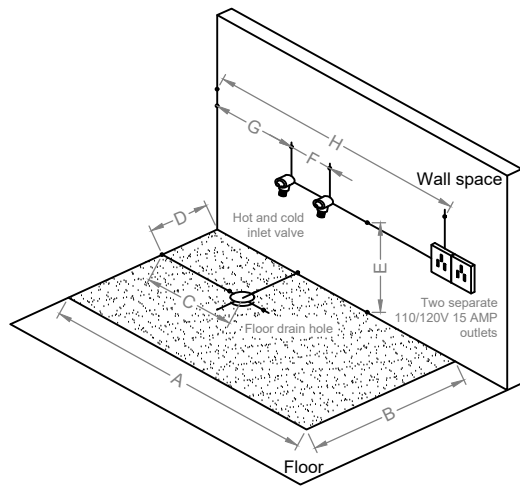

# EMPV-71PRO02

- A: 70.9"(1 800mm)
- B: 33.7"(855mm)
- C: 19.7"(500mm)
- D: 15.8"(400mm)
- E: 13.8"(350mm)
- F: 5.9"(150mm)
- G: 19.8"(500mm)
- H: 59.1"(1 500mm)