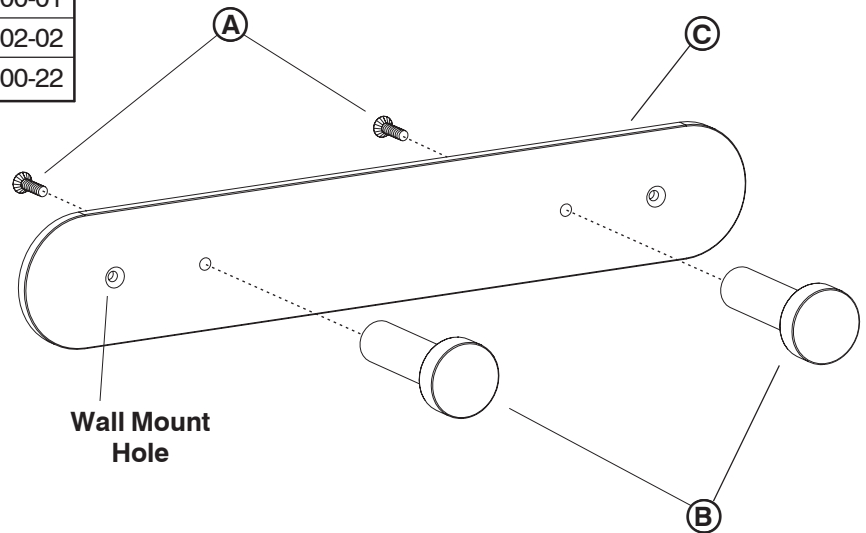

PARTS LIST - MODEL 4200			
LETTER CODE	DESCRIPTION	QTY.	PART NO.
(A)	Flat head Screw	2	4200-23
(B)	Nail Head Style Hook	2	4200-01
(C)	2-Hook Wall Plate	1	4200-02
(D)	Mounting Screw (not shown)	2	4200-22

PARTS LIST - MODEL 4201			
LETTER CODE	DESCRIPTION	QTY.	PART NO.
(A)	Flat head Screw	3	4200-23
(B)	Nail Head Style Hook	3	4200-01
(C)	3-Hook Wall Plate	1	4201-02
(D)	Mounting Screw (not shown)	2	4200-22

PARTS LIST - MODEL 4202			
LETTER CODE	DESCRIPTION	QTY.	PART NO.
(A)	Flat head Screw	6	4200-23
(B)	Nail Head Style Hook	6	4200-01
(C)	6-Hook Wall Plate	1	4202-02
(D)	Mounting Screw (not shown)	2	4200-22

LISTE DES PIÈCES – MODÈLE 4200			
CODE ALPHABÉTIQUE	DESCRIPTION	QUANTITÉ	N° DE PIÈCE
(A)	Vis du style de tête plate	2	4200-23
(B)	Clou Tête style Crochet	2	4200-01
(C)	Plaque de montage de 2 crochets	1	4200-02
(D)	Vis du montage (ne montré pas)	2	4200-22