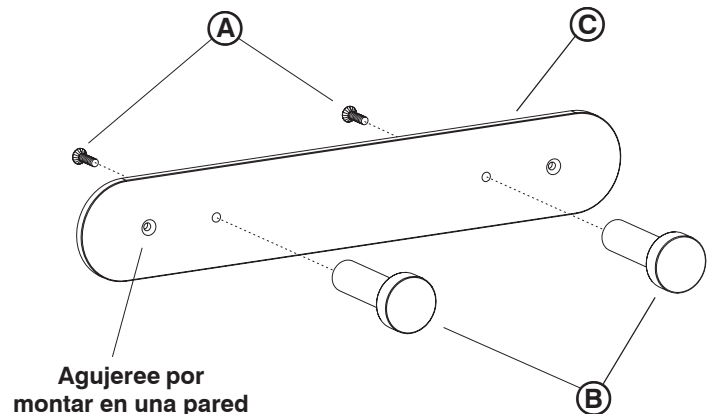

Modelo 4200 Mostrados.