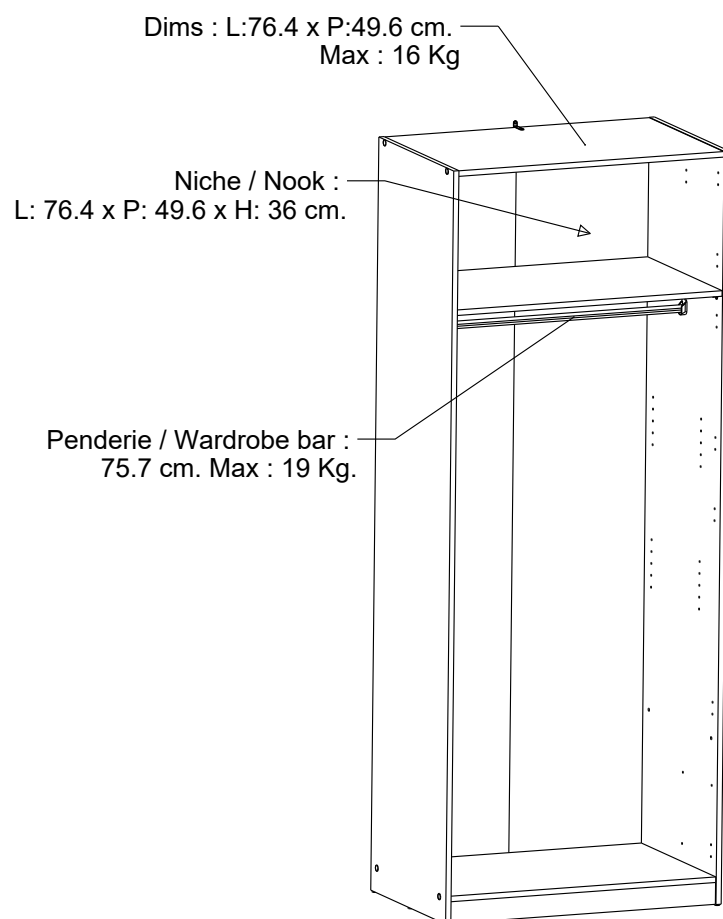

DESIGNATION : 2 PORTES "GHOST"

DECORS : Blanc mat

CARACTERISTIQUE TECHNIQUE : Meuble en panneaux de particules de 12 & 15 mm.  
Meuble en panneaux de particules revêtu d'un décor papier ou mélamine imitation suivant coloris.

<u>EMBALLAGE :</u>	<u>Poids</u>	<u>Volume</u>	<u>Dimensions</u>
	50,00 kg	0,105 m3	210,5 x 51,7 x 9,7 cm

### CROQUIS ET DIMENSIONS

P:51.1 cm  
H:203 cm  
L:79.4 cm