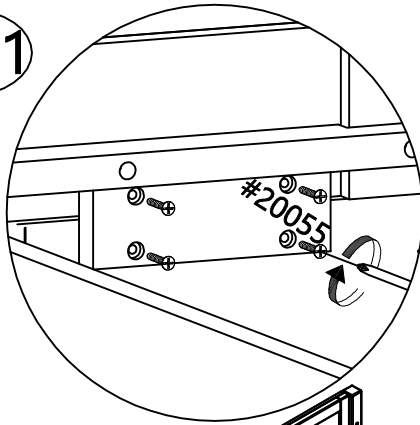

5A+5C-1

2x

8x

Left

Gauche

Izquierda

2x

8x

Right

Droit

Derecha