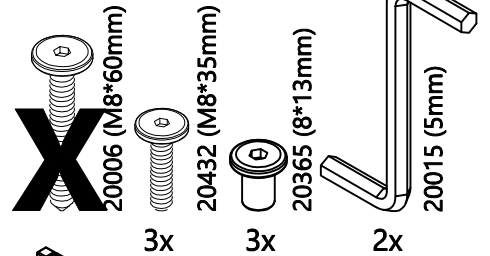

Right

Droit

Derecha