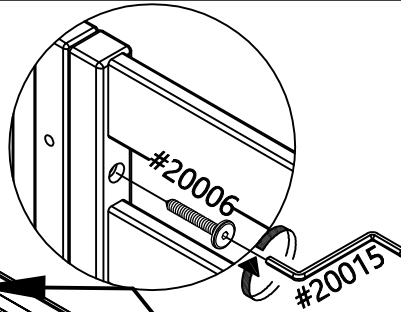

20006 (M8*60mm) 2x
20055 (4*30mm) 6x

Right
Droit
Derecha

5A+5C-1

Left
Gauche
Izquierda

15

20006 (M8*60mm)
2x
20055 (4*30mm)
6x

100%

Right
Droit
Derecha