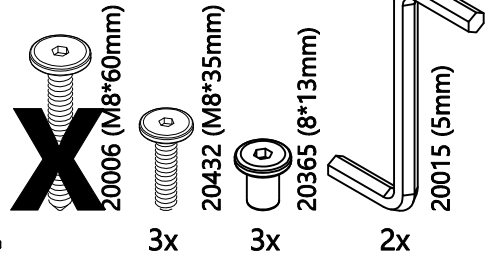

Droit

Derecha

5A+5C-1

Left
Gauche
Izquierda

5x
20124 (M6*30mm)

Right
Droit
Derecha

5x
20124 (M6*30mm)

5A+5C-1

20350 (4*50mm)
12x

Left
Gauche
Izquierda

20350 (4*50mm)
12x

Right
Droit
Derecha

5A+5C-1

Left

Gauche

Izquierda