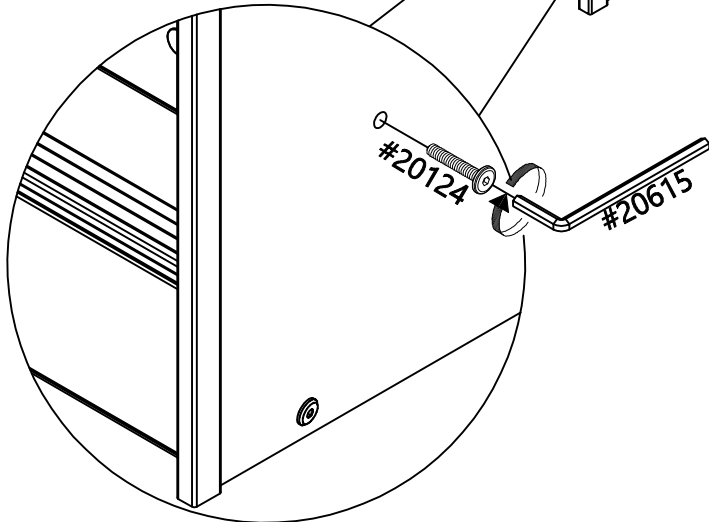

2

Right
Droit
Derecha