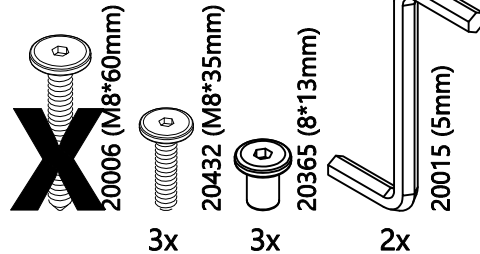

5x
#20124 (M6*30mm)

Right

Droit

Derecha

5x
#20124 (M6*30mm)

5B+5C-2

Left

Gauche

Izquierda

20350 (4*50mm)
12x

20350 (4*50mm)
12x

Right

Droit

Derecha

5B+5C-2

Left

Gauche

Izquierda

Right

Droit

Derecha

5B+5C-2

2x

8x