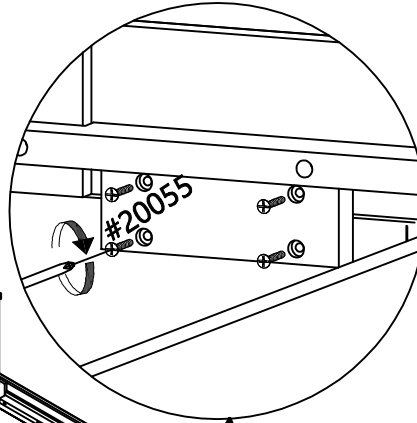

Gauche

Izquierda

2x

8x

20055 (4*30mm)

Right

Droit

Derecha