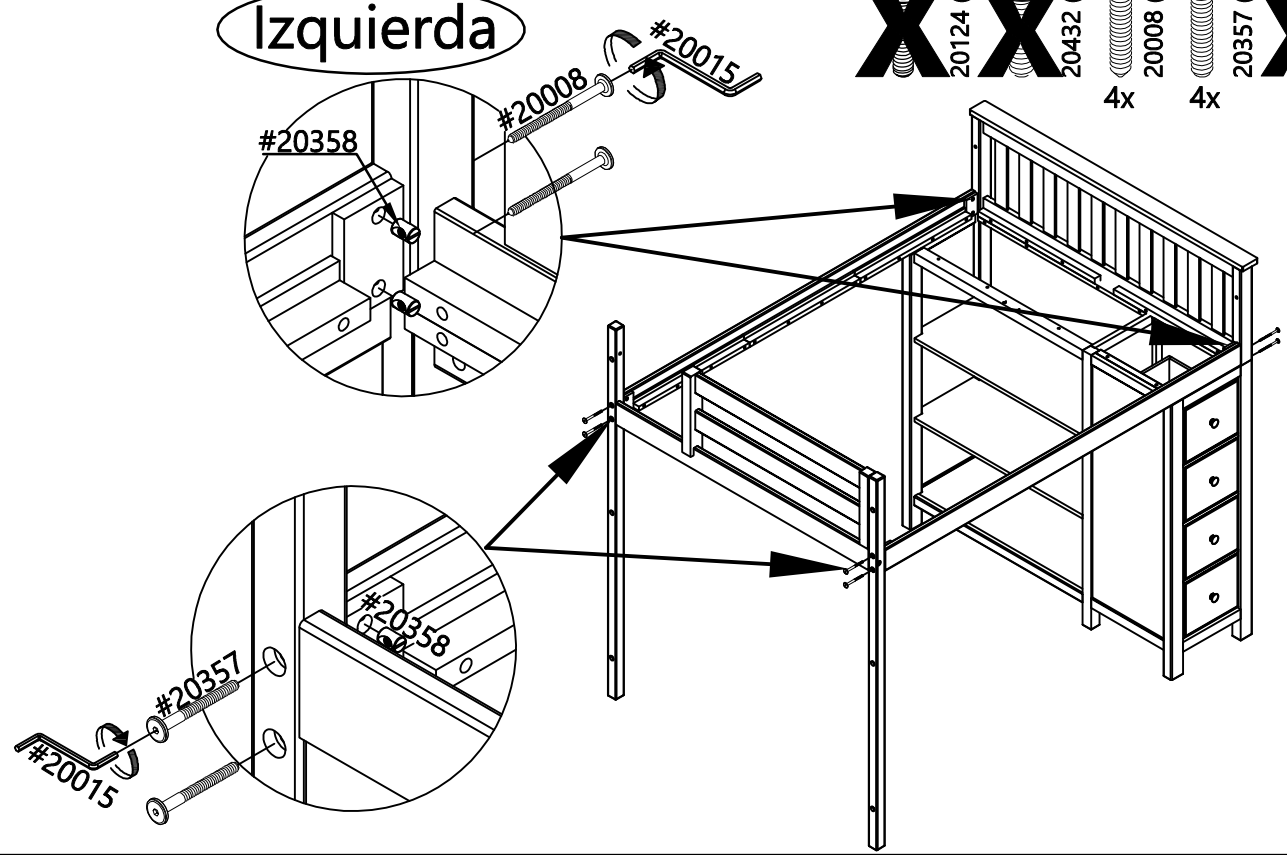

20006 (M8*60mm) 2x
20055 (4*30mm) 6x

Right
Droit
Derecha

5A+5C-1

Left
Gauche
Izquierda

15

20006 (M8*60mm)
2x
20055 (4*30mm)
6x

100%

Right
Droit
Derecha

~~20357 (M8*78mm)~~
2x
20006 (M8*60mm)
20055 (4*30mm)
6x

100%

5B+5C-2
 Left
 Gauche
 Izquierda

- X** 20124 (M6*30mm)
- X** 20432 (M8*35mm)
- 20008 (M8*110mm) 4x
- 20357 (M8*78mm) 4x
- X** 20006 (M8*60mm) 8x
- 20358 (φ12*17mm)