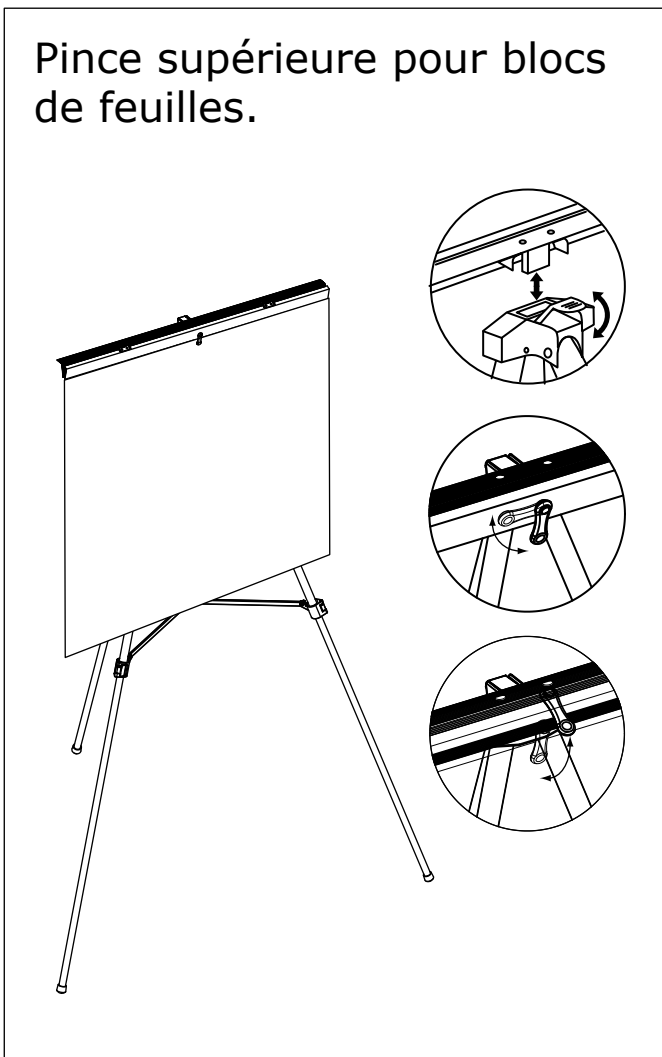

# Flipchart Presentation Easel

Top clamp for flip-chart pads.

Adjustable art holders fold out to support artwork or signs.

Max Weight: 25 lbs/11.36 kgs

Pince supérieure pour blocs de feuilles.

Les supports réglables pour illustrations se déplient pour soutenir les illustrations ou les affiches.

Poids max. : 25 lb/11,36 kg