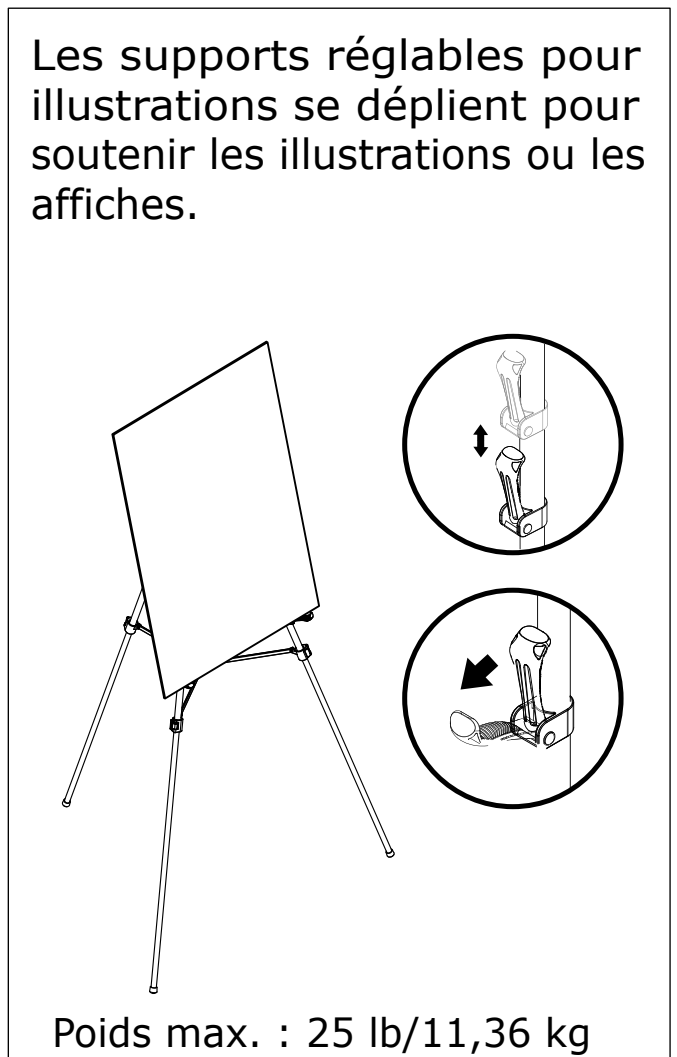

# Flipchart Presentation Easel

Top clamp for flip-chart pads.

Adjustable art holders fold out to support artwork or signs.

Max Weight: 25 lbs/11.36 kgs

Pince supérieure pour blocs de feuilles.

Les supports réglables pour illustrations se déplient pour soutenir les illustrations ou les affiches.

Poids max. : 25 lb/11,36 kg