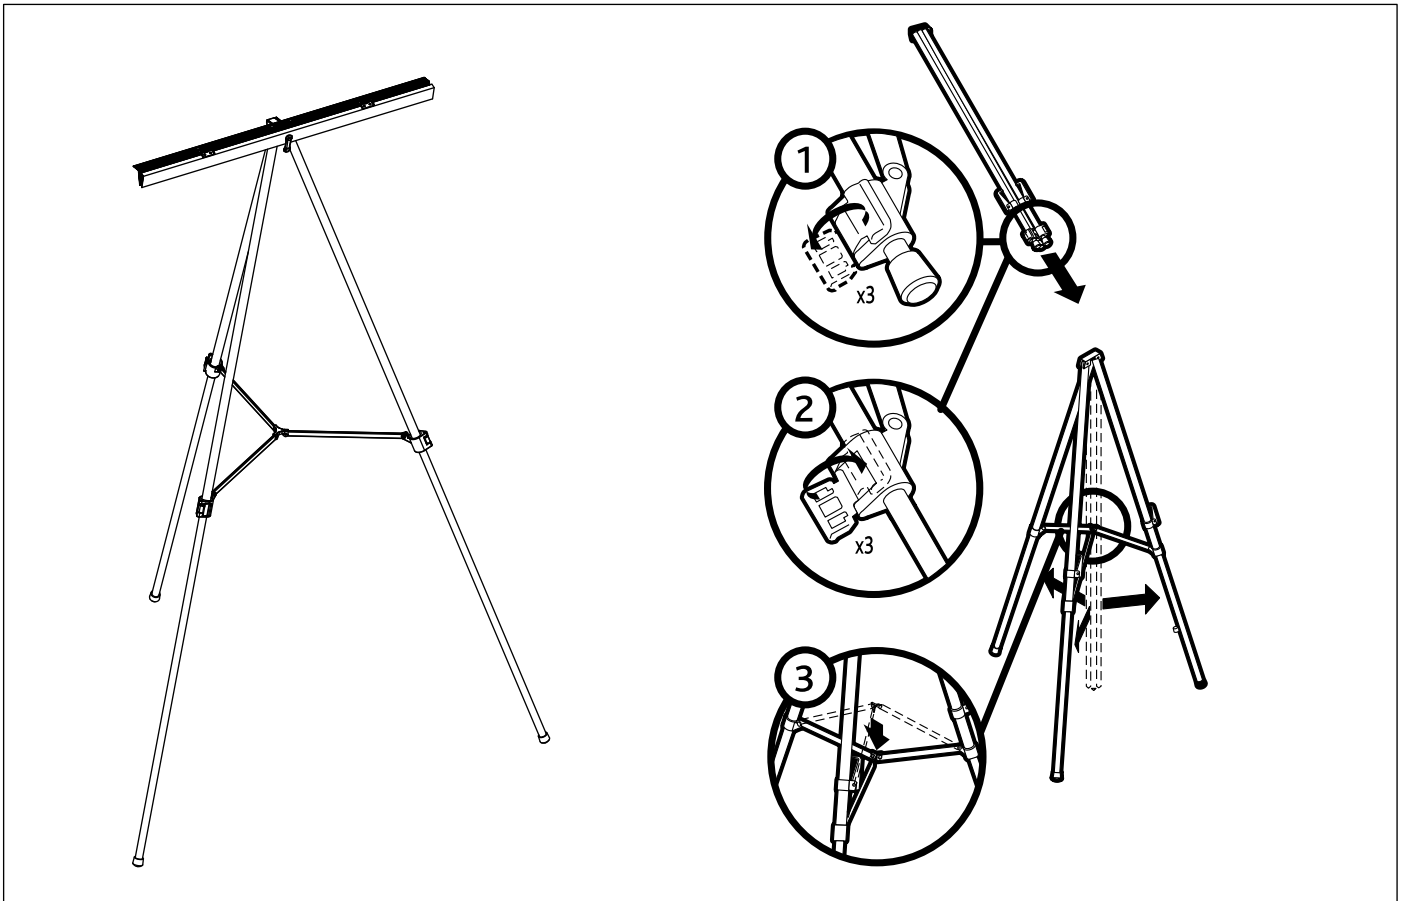

# Flipchart Presentation Easel

Top clamp for flip-chart pads.

Adjustable art holders fold out to support artwork or signs.

Max Weight: 25 lbs/11.36 kgs

Pince supérieure pour blocs de feuilles.

Les supports réglables pour illustrations se déplient pour soutenir les illustrations ou les affiches.

Poids max. : 25 lb/11,36 kg