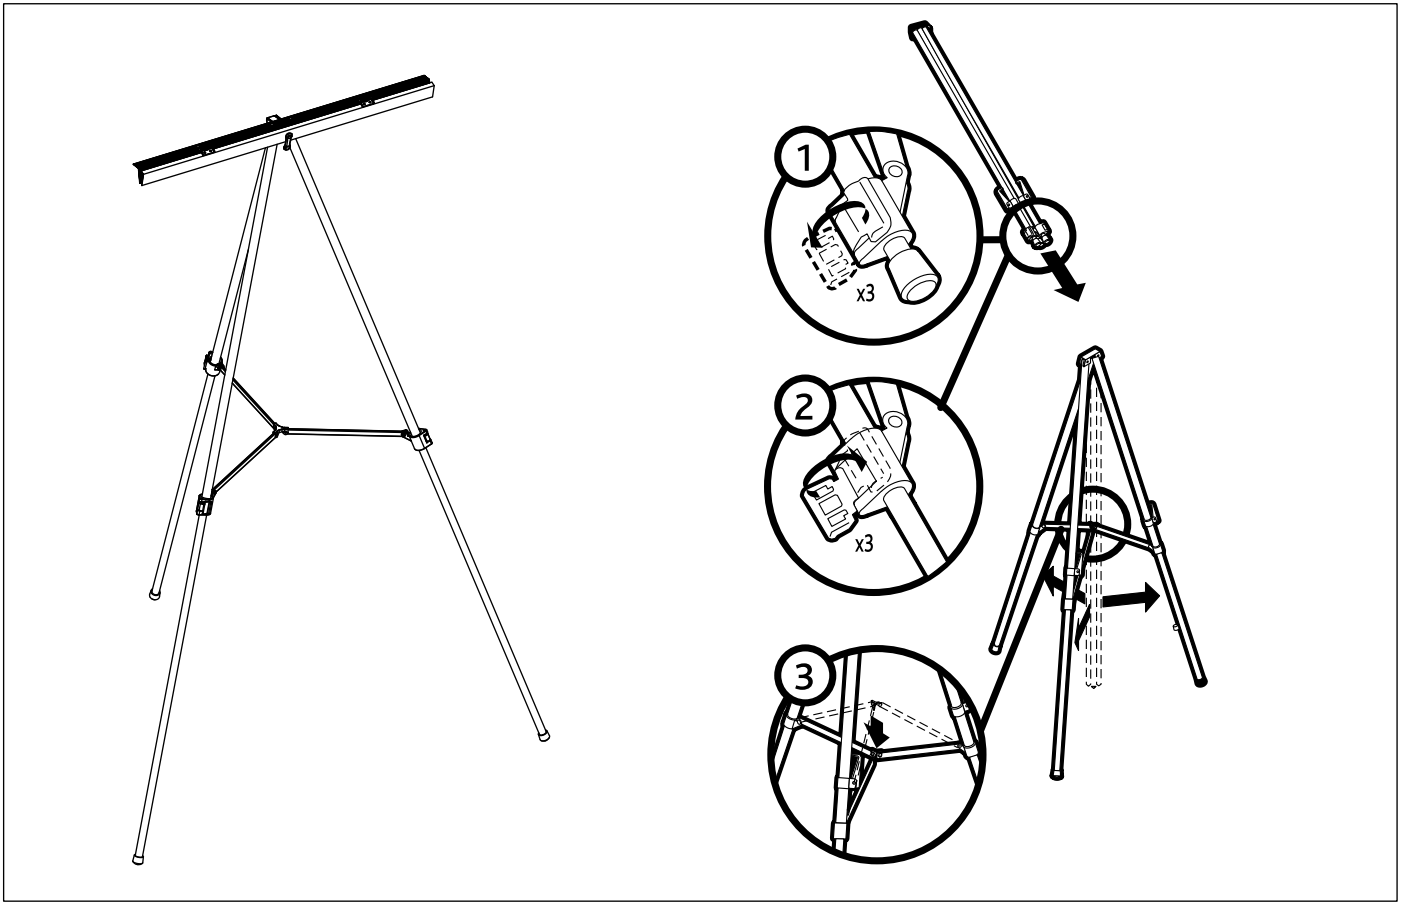

# Flipchart Presentation Easel

Top clamp for flip-chart pads.

Adjustable art holders fold out to support artwork or signs.

Max Weight: 25 lbs/11.36 kgs

Pince supérieure pour blocs de feuilles.

Les supports réglables pour illustrations se déplient pour soutenir les illustrations ou les affiches.

Poids max. : 25 lb/11,36 kg