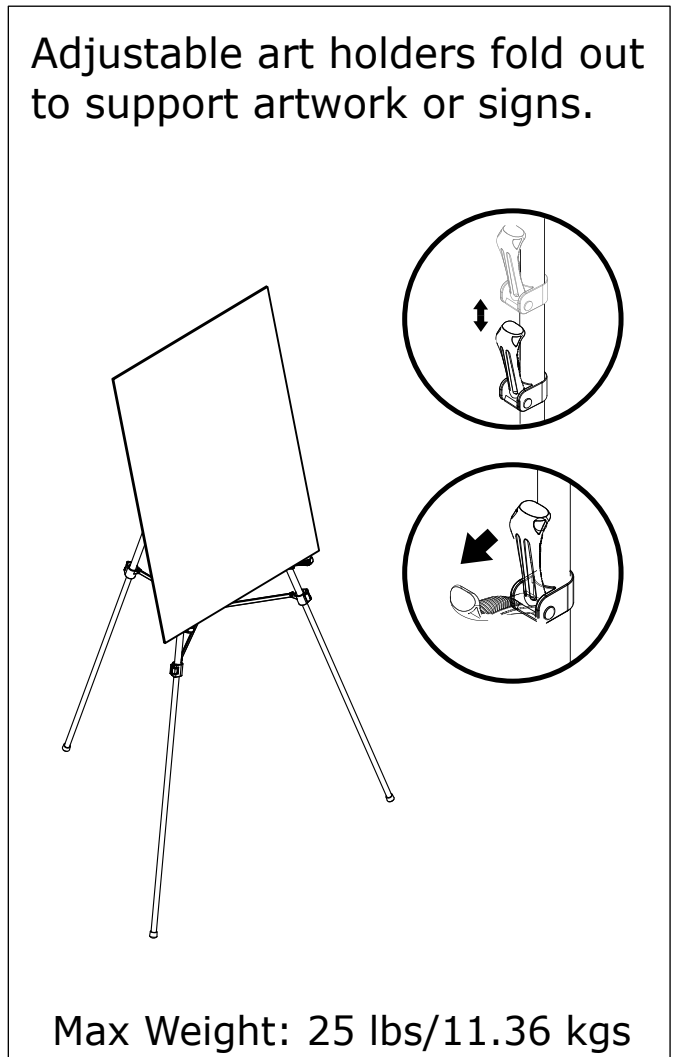

# Flipchart Presentation Easel

Top clamp for flip-chart pads.

Adjustable art holders fold out to support artwork or signs.

Max Weight: 25 lbs/11.36 kgs

Pince supérieure pour blocs de feuilles.

Les supports réglables pour illustrations se déplient pour soutenir les illustrations ou les affiches.

Poids max. : 25 lb/11,36 kg