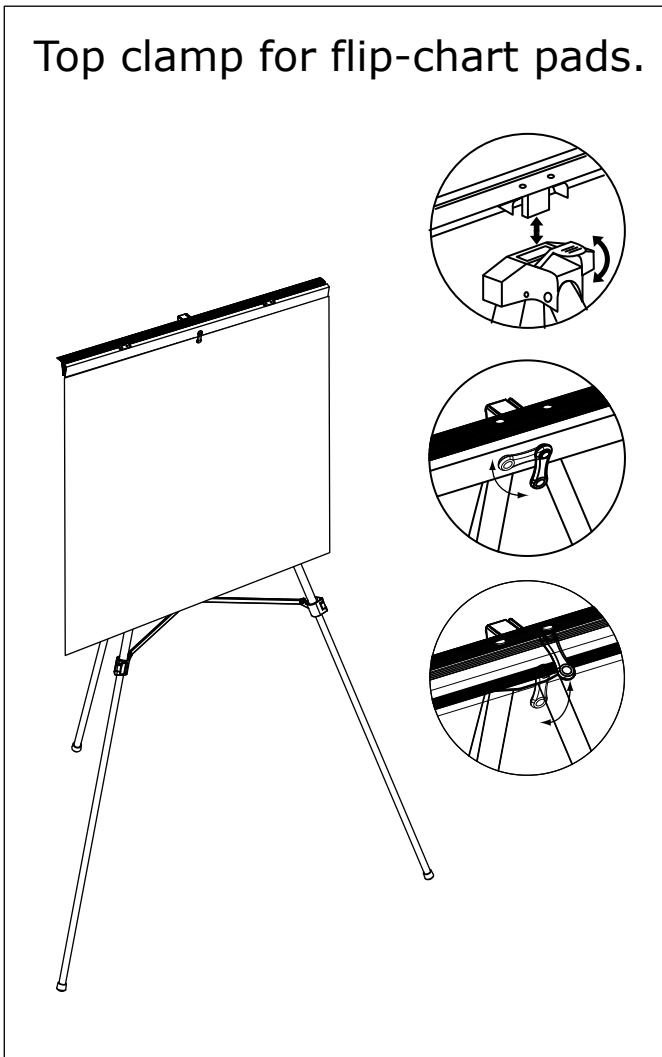

# Flipchart Presentation Easel

Top clamp for flip-chart pads.

Adjustable art holders fold out to support artwork or signs.

Max Weight: 25 lbs/11.36 kgs

Pince supérieure pour blocs de feuilles.

Les supports réglables pour illustrations se déplient pour soutenir les illustrations ou les affiches.

Poids max. : 25 lb/11,36 kg