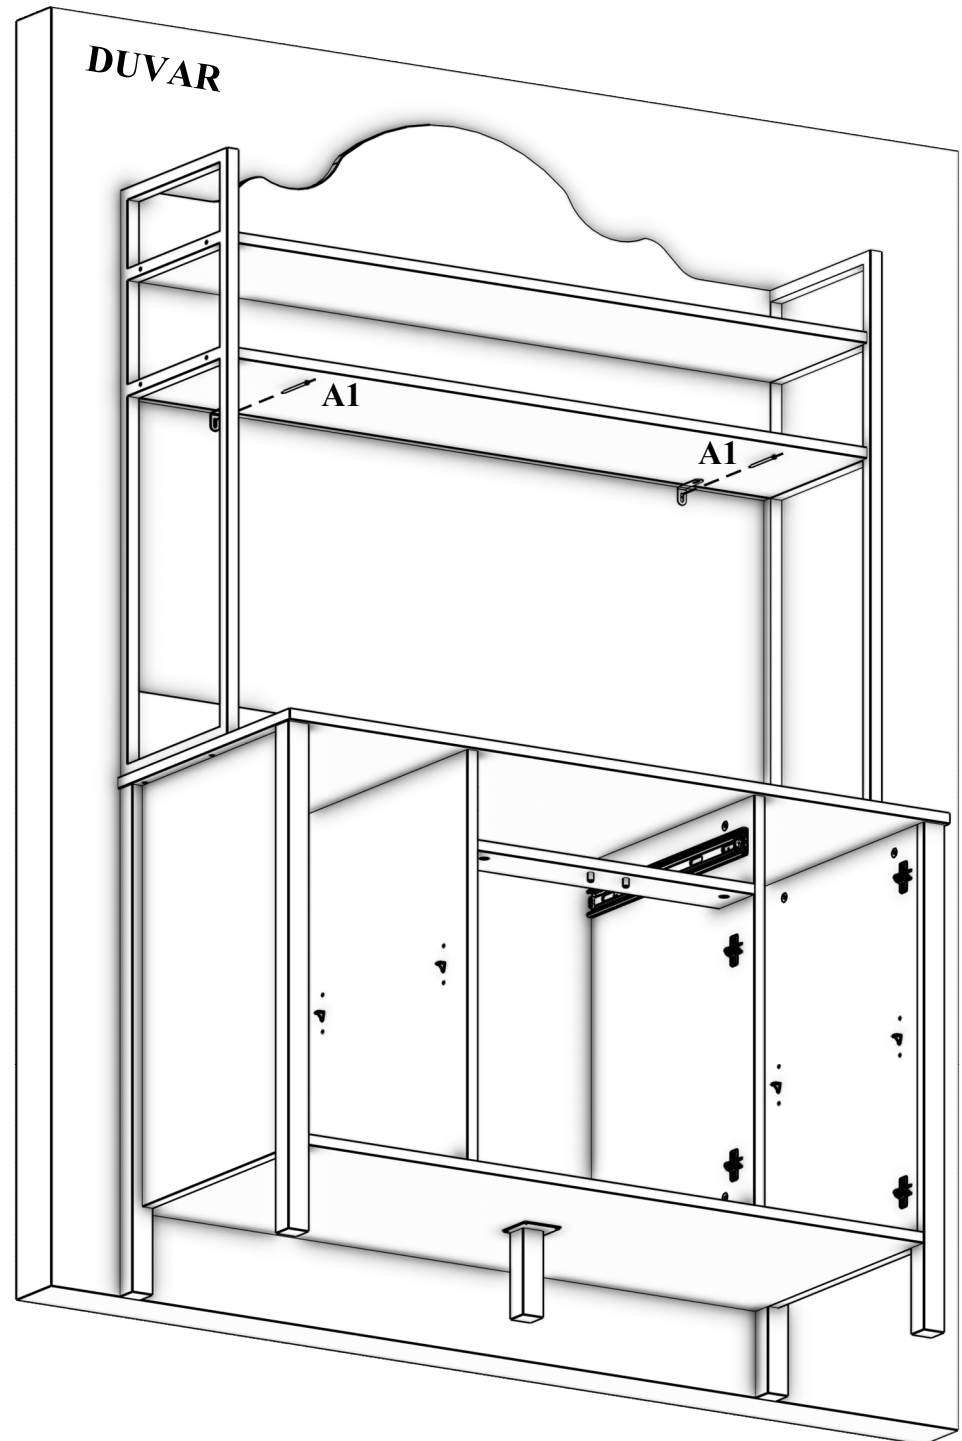

Installation & Assembly

PARÇA LİSTESİ

PARÇA NUMARASI	PARÇA ADI	PARÇA ADEDİ
1	ÜST TABLA (1200 mm X 500 mm)	1
2	ALT TABLA (1120 mm X 489 mm)	1
3	SAĞ YAN (882 mm X 490 mm)	1
4	SOL YAN (882 mm X 490 mm)	1
5	SAĞ ORTA DİKME (714 mm X 474 mm)	1
6	SOL ORTA DİKME (714 mm X 474 mm)	1
7	ARA YATAY KAYIT (504 mm X 100 mm)	1
8	SEYYAR RAF (290 mm X 455 mm)	2
9	SAĞ CAMLI KAPAK (708 mm X 284 mm)	1
10	SOL CAMLI KAPAK (708 mm X 284 mm)	1
11	SAĞ KAPAK (534 mm X 247 mm)	1
12	SOL KAPAK (534 mm X 247 mm)	1
13	ÇEKMECE ÖN (498 mm X 149 mm)	1
14	ÇEKMECE SAĞ YAN (400 mm X 130 mm)	1
15	ÇEKMECE SOL YAN (400 mm X 130 mm)	1
16	ÇEKMECE ARKA KAYIT (443 mm X 105 mm)	1
17	ÜST YATAY KAYIT (1150 mm X 120 mm)	1
18	ÜST TAÇ (1150 mm X 558 mm)	1
19	ÜST RAF (1150 mm X 280 mm)	1
20	ÜST - ALT RAF (1150 mm X 280 mm)	1
21	ÇEKMECE ALT (5 mm) (461 mm X 409 mm)	1
22	SAĞ SOL ARKLIK (5 mm) (727 mm X 307 mm)	2
23	ORTA ARKALIK (5 mm) (727 mm X 522 mm)	1

11

12

13

14

15

16

17

18

19

20

22

23

24

25

17

26

27

28

29

30

31