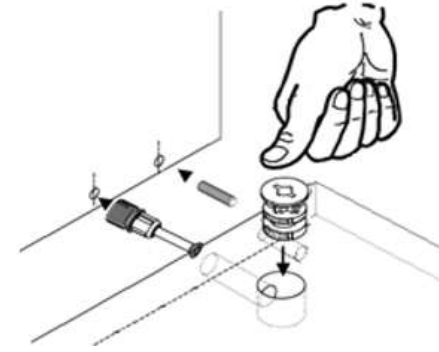

Installation & Assembly

PARÇA LİSTESİ

PARÇA NUMARASI	PARÇA ADI	PARÇA ADEDİ
1	ÜST TABLA (1200 mm X 500 mm)	1
2	ALT TABLA (1120 mm X 489 mm)	1
3	SAĞ YAN (882 mm X 490 mm)	1
4	SOL YAN (882 mm X 490 mm)	1
5	SAĞ ORTA DİKME (714 mm X 474 mm)	1
6	SOL ORTA DİKME (714 mm X 474 mm)	1
7	ARA YATAY KAYIT (504 mm X 100 mm)	1
8	SEYYAR RAF (290 mm X 455 mm)	2
9	SAĞ CAMLI KAPAK (708 mm X 284 mm)	1
10	SOL CAMLI KAPAK (708 mm X 284 mm)	1
11	SAĞ KAPAK (534 mm X 247 mm)	1
12	SOL KAPAK (534 mm X 247 mm)	1
13	ÇEKMECE ÖN (498 mm X 149 mm)	1
14	ÇEKMECE SAĞ YAN (400 mm X 130 mm)	1
15	ÇEKMECE SOL YAN (400 mm X 130 mm)	1
16	ÇEKMECE ARKA KAYIT (443 mm X 105 mm)	1
17	ÜST YATAY KAYIT (1150 mm X 120 mm)	1
18	ÜST TAÇ (1150 mm X 558 mm)	1
19	ÜST RAF (1150 mm X 280 mm)	1
20	ÜST - ALT RAF (1150 mm X 280 mm)	1
21	ÇEKMECE ALT (5 mm) (461 mm X 409 mm)	1
22	SAĞ SOL ARKLIK (5 mm) (727 mm X 307 mm)	2
23	ORTA ARKALIK (5 mm) (727 mm X 522 mm)	1