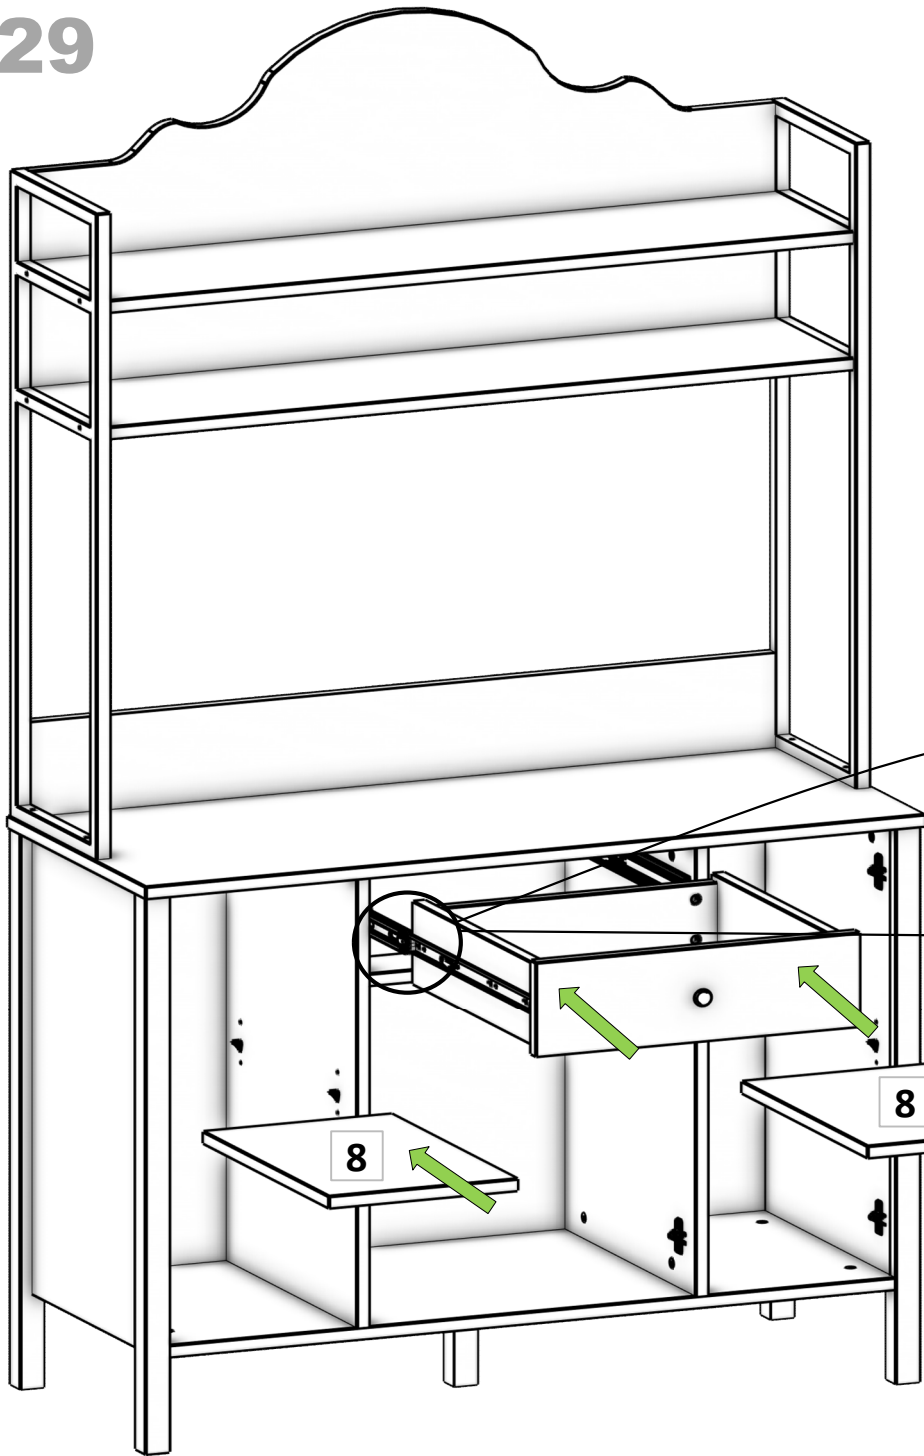

Installation & Assembly

PARÇA LİSTESİ

PARÇA NUMARASI	PARÇA ADI	PARÇA ADEDİ
1	ÜST TABLA (1200 mm X 500 mm)	1
2	ALT TABLA (1120 mm X 489 mm)	1
3	SAĞ YAN (882 mm X 490 mm)	1
4	SOL YAN (882 mm X 490 mm)	1
5	SAĞ ORTA DİKME (714 mm X 474 mm)	1
6	SOL ORTA DİKME (714 mm X 474 mm)	1
7	ARA YATAY KAYIT (504 mm X 100 mm)	1
8	SEYYAR RAF (290 mm X 455 mm)	2
9	SAĞ CAMLI KAPAK (708 mm X 284 mm)	1
10	SOL CAMLI KAPAK (708 mm X 284 mm)	1
11	SAĞ KAPAK (534 mm X 247 mm)	1
12	SOL KAPAK (534 mm X 247 mm)	1
13	ÇEKMECE ÖN (498 mm X 149 mm)	1
14	ÇEKMECE SAĞ YAN (400 mm X 130 mm)	1
15	ÇEKMECE SOL YAN (400 mm X 130 mm)	1
16	ÇEKMECE ARKA KAYIT (443 mm X 105 mm)	1
17	ÜST YATAY KAYIT (1150 mm X 120 mm)	1
18	ÜST TAÇ (1150 mm X 558 mm)	1
19	ÜST RAF (1150 mm X 280 mm)	1
20	ÜST - ALT RAF (1150 mm X 280 mm)	1
21	ÇEKMECE ALT (5 mm) (461 mm X 409 mm)	1
22	SAĞ SOL ARKLIK (5 mm) (727 mm X 307 mm)	2
23	ORTA ARKALIK (5 mm) (727 mm X 522 mm)	1

11

12

13

14

15

16

17

18

19

20

22

23

24

25

17

26

27

28

29

30

31