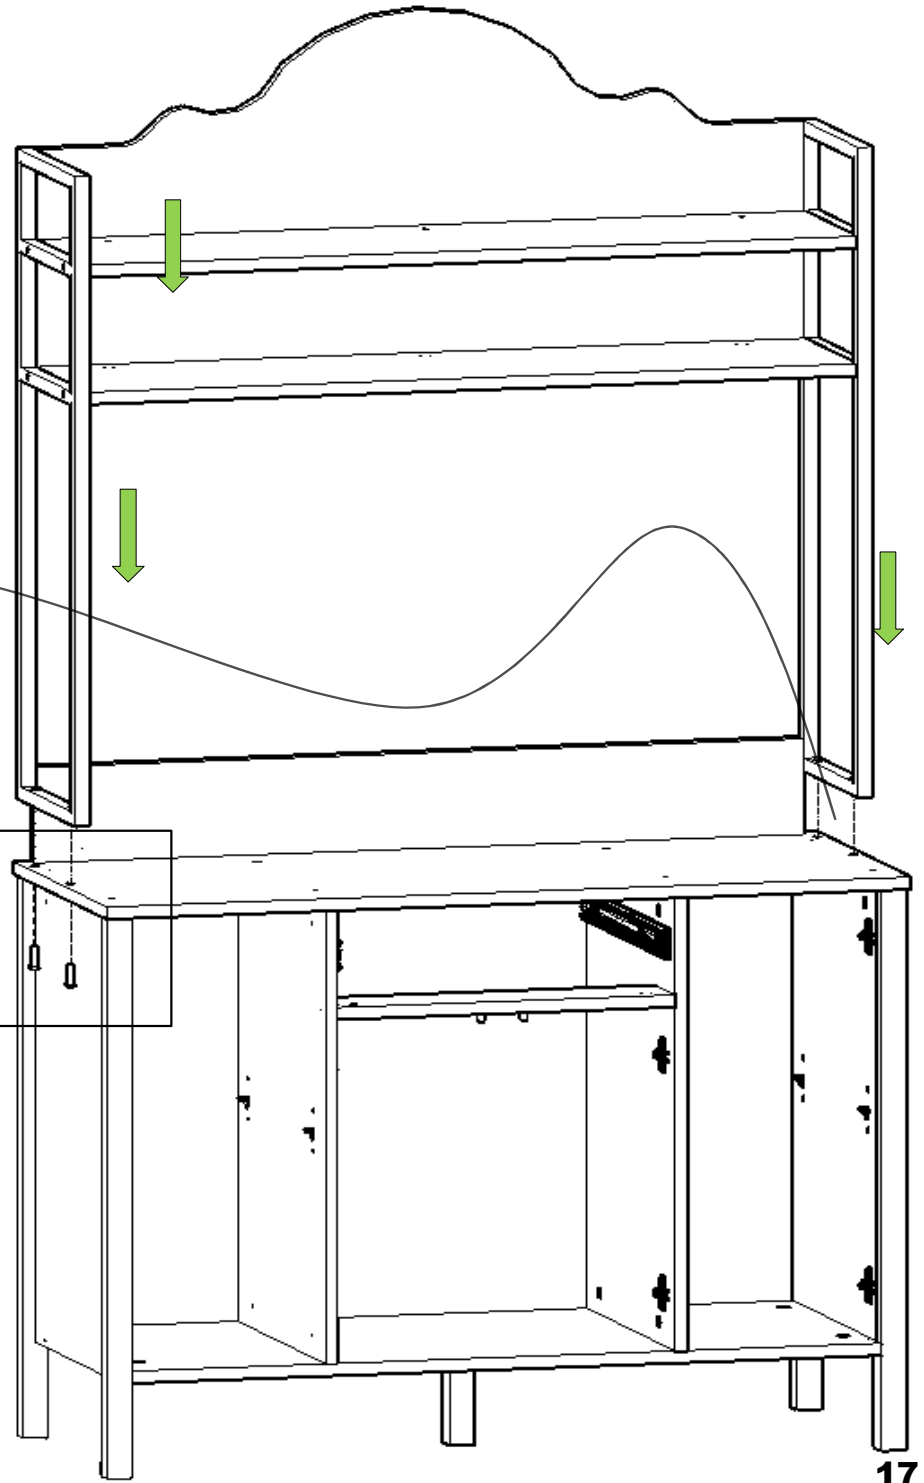

Installation & Assembly

PARÇA LİSTESİ

PARÇA NUMARASI	PARÇA ADI	PARÇA ADEDİ
1	ÜST TABLA (1200 mm X 500 mm)	1
2	ALT TABLA (1120 mm X 489 mm)	1
3	SAĞ YAN (882 mm X 490 mm)	1
4	SOL YAN (882 mm X 490 mm)	1
5	SAĞ ORTA DİKME (714 mm X 474 mm)	1
6	SOL ORTA DİKME (714 mm X 474 mm)	1
7	ARA YATAY KAYIT (504 mm X 100 mm)	1
8	SEYYAR RAF (290 mm X 455 mm)	2
9	SAĞ CAMLI KAPAK (708 mm X 284 mm)	1
10	SOL CAMLI KAPAK (708 mm X 284 mm)	1
11	SAĞ KAPAK (534 mm X 247 mm)	1
12	SOL KAPAK (534 mm X 247 mm)	1
13	ÇEKMECE ÖN (498 mm X 149 mm)	1
14	ÇEKMECE SAĞ YAN (400 mm X 130 mm)	1
15	ÇEKMECE SOL YAN (400 mm X 130 mm)	1
16	ÇEKMECE ARKA KAYIT (443 mm X 105 mm)	1
17	ÜST YATAY KAYIT (1150 mm X 120 mm)	1
18	ÜST TAÇ (1150 mm X 558 mm)	1
19	ÜST RAF (1150 mm X 280 mm)	1
20	ÜST - ALT RAF (1150 mm X 280 mm)	1
21	ÇEKMECE ALT (5 mm) (461 mm X 409 mm)	1
22	SAĞ SOL ARKLIK (5 mm) (727 mm X 307 mm)	2
23	ORTA ARKALIK (5 mm) (727 mm X 522 mm)	1

19

20

22

23

24

25

17

26