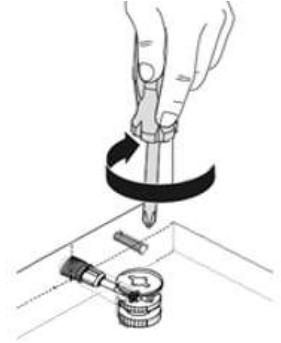

Installation & Assembly

PARÇA LİSTESİ

PARÇA NUMARASI	PARÇA ADI	PARÇA ADEDİ
1	ÜST TABLA (1200 mm X 500 mm)	1
2	ALT TABLA (1120 mm X 489 mm)	1
3	SAĞ YAN (882 mm X 490 mm)	1
4	SOL YAN (882 mm X 490 mm)	1
5	SAĞ ORTA DİKME (714 mm X 474 mm)	1
6	SOL ORTA DİKME (714 mm X 474 mm)	1
7	ARA YATAY KAYIT (504 mm X 100 mm)	1
8	SEYYAR RAF (290 mm X 455 mm)	2
9	SAĞ CAMLI KAPAK (708 mm X 284 mm)	1
10	SOL CAMLI KAPAK (708 mm X 284 mm)	1
11	SAĞ KAPAK (534 mm X 247 mm)	1
12	SOL KAPAK (534 mm X 247 mm)	1
13	ÇEKMECE ÖN (498 mm X 149 mm)	1
14	ÇEKMECE SAĞ YAN (400 mm X 130 mm)	1
15	ÇEKMECE SOL YAN (400 mm X 130 mm)	1
16	ÇEKMECE ARKA KAYIT (443 mm X 105 mm)	1
17	ÜST YATAY KAYIT (1150 mm X 120 mm)	1
18	ÜST TAÇ (1150 mm X 558 mm)	1
19	ÜST RAF (1150 mm X 280 mm)	1
20	ÜST - ALT RAF (1150 mm X 280 mm)	1
21	ÇEKMECE ALT (5 mm) (461 mm X 409 mm)	1
22	SAĞ SOL ARKLIK (5 mm) (727 mm X 307 mm)	2
23	ORTA ARKALIK (5 mm) (727 mm X 522 mm)	1