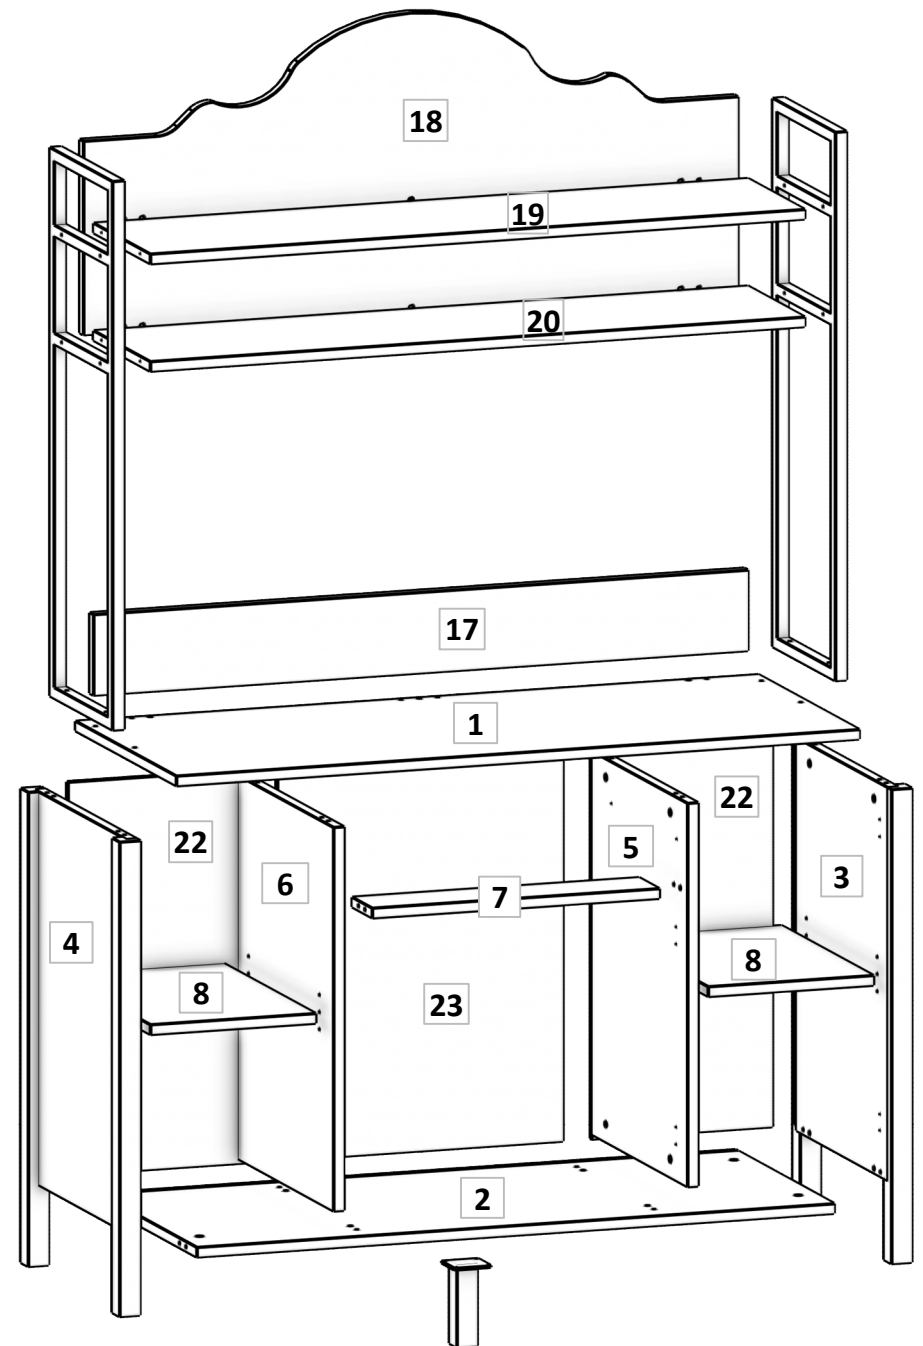

Installation & Assembly

PARÇA LİSTESİ

PARÇA NUMARASI	PARÇA ADI	PARÇA ADEDİ
1	ÜST TABLA (1200 mm X 500 mm)	1
2	ALT TABLA (1120 mm X 489 mm)	1
3	SAĞ YAN (882 mm X 490 mm)	1
4	SOL YAN (882 mm X 490 mm)	1
5	SAĞ ORTA DİKME (714 mm X 474 mm)	1
6	SOL ORTA DİKME (714 mm X 474 mm)	1
7	ARA YATAY KAYIT (504 mm X 100 mm)	1
8	SEYYAR RAF (290 mm X 455 mm)	2
9	SAĞ CAMLI KAPAK (708 mm X 284 mm)	1
10	SOL CAMLI KAPAK (708 mm X 284 mm)	1
11	SAĞ KAPAK (534 mm X 247 mm)	1
12	SOL KAPAK (534 mm X 247 mm)	1
13	ÇEKMECE ÖN (498 mm X 149 mm)	1
14	ÇEKMECE SAĞ YAN (400 mm X 130 mm)	1
15	ÇEKMECE SOL YAN (400 mm X 130 mm)	1
16	ÇEKMECE ARKA KAYIT (443 mm X 105 mm)	1
17	ÜST YATAY KAYIT (1150 mm X 120 mm)	1
18	ÜST TAÇ (1150 mm X 558 mm)	1
19	ÜST RAF (1150 mm X 280 mm)	1
20	ÜST - ALT RAF (1150 mm X 280 mm)	1
21	ÇEKMECE ALT (5 mm) (461 mm X 409 mm)	1
22	SAĞ SOL ARKLIK (5 mm) (727 mm X 307 mm)	2
23	ORTA ARKALIK (5 mm) (727 mm X 522 mm)	1

7

7.1

8

8.1

9

18

10

12

11

12

13

14

15

16

17

18